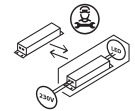

spare parts

code	part	amount
A		2
B		2
C		1
D		1
E		1
F		1

DE: Leuchtmittel nicht austauschbar
CZ: Žárovku nelze vyměnit
HU: Izzó nem cserélhető
SK: Nevymeniteľná žiarovka
SI: Sijalka ni zamenljiva
HR: Žarulja nije zamjenjiva
RO: Becul nu se poate înlocui
PL: Lampy nie podlegają wymianie
RS: Sijalica se ne može menjati.
FR: Ampoule non remplaçable

DE: Austausch des Betriebsgeräts durch eine Fachkraft
CZ: Výměna ovládacího zařízení odborníkem
HU: A kezelőeszköz szakember általi cseréje
SK: Výmena ovládacieho zariadenia odborníkom
SI: Zamenjava upravljalne naprave s strani strokovnjaka
HR: Zamjena upravljačkog uređaja od strane stručnjaka
RO: Înlocuirea dispozitivului de operare de către un specialist
PL: Wymiana urządzenia operacyjnego przez specjalistę
RS: Zamena operativnog uređaja od strane stručnjaka
FR: Remplacement du dispositif de commande par un spécialiste