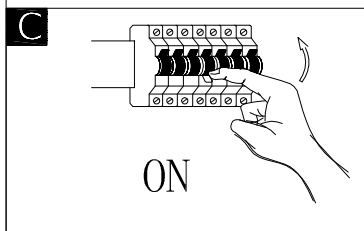

GLOBO

LIGHTING

www.globo-lighting.com

41900-6 41901-6
41900-12 41901-12
41900-24 41901-24

GLOBO Handels GmbH
St. Peter 38
A-9184 St. Jakob/Rosental