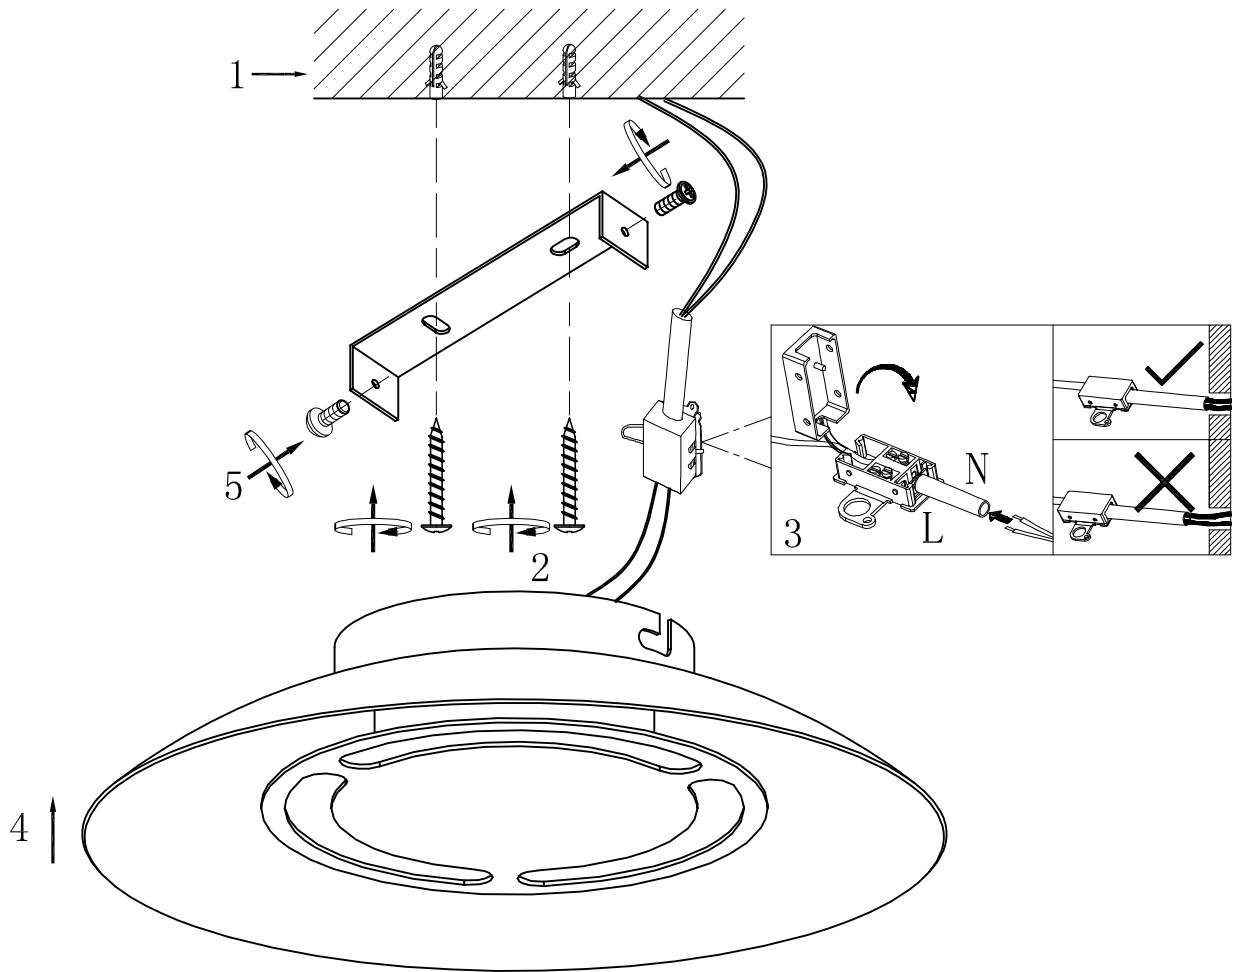

GLOBO

LIGHTING

www.globo-lighting.com

41900-6 41901-6
41900-12 41901-12
41900-24 41901-24

GLOBO Handels GmbH
St. Peter 38
A-9184 St. Jakob/Rosental