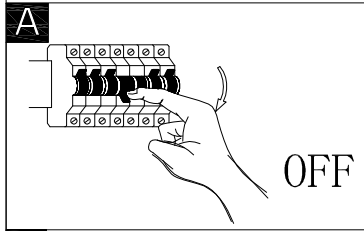

GLOBO

LIGHTING

www.globo-lighting.com

41900-6 41901-6
41900-12 41901-12
41900-24 41901-24

GLOBO Handels GmbH
St. Peter 38
A-9184 St. Jakob/Rosental