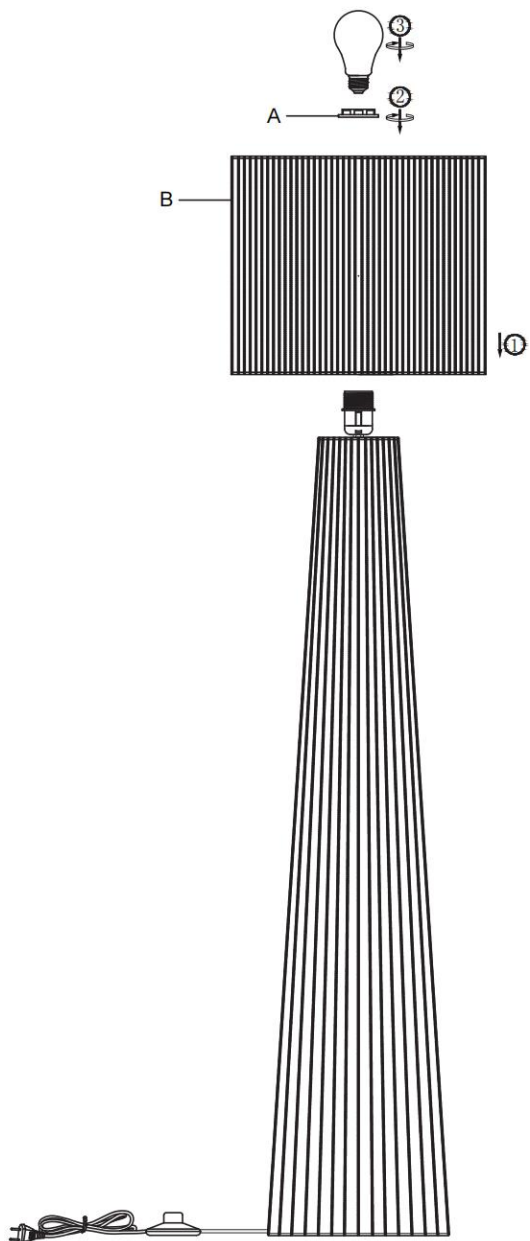

47070129

spare parts		
code	part	item no.
A	x 1	47070129
B	x 1	47070129

BDSK Handels GmbH & Co. KG

Mergentheimer Straße 59

97084 Würzburg, Nemčija

www.moemax.com

info@moemax.at