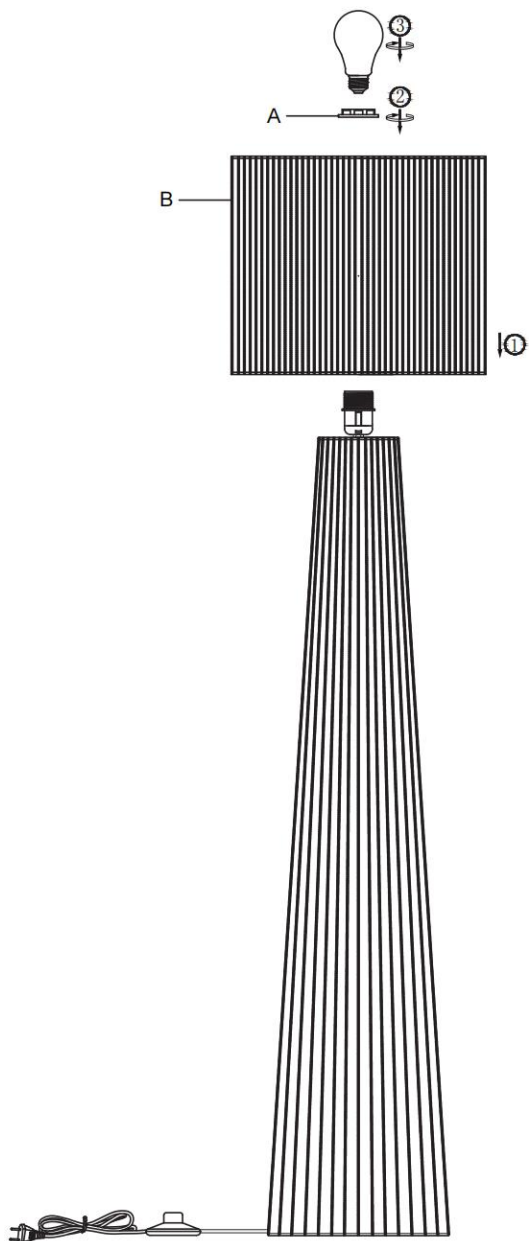

47070129

spare parts		
code	part	item no.
A	x 1	47070129
B	x 1	47070129

BDSK Handels GmbH & Co. KG

Mergentheimer Straße 59

97084 Würzburg, Niemcy

www.moemax.com

info@moemax.at