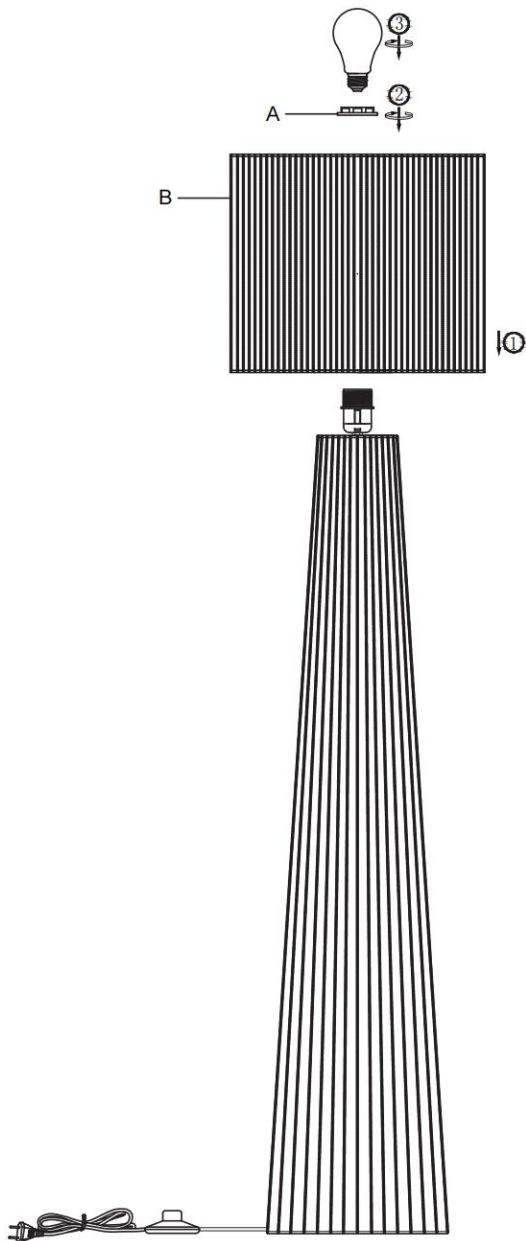

47070129

spare parts		
code	part	item no.
A	x 1	47070129
B	x 1	47070129

BDSK Handels GmbH & Co. KG

Mergentheimer Strasse 59

97084 Würzburg, Allemagne

www.moemax.com

info@moemax.at