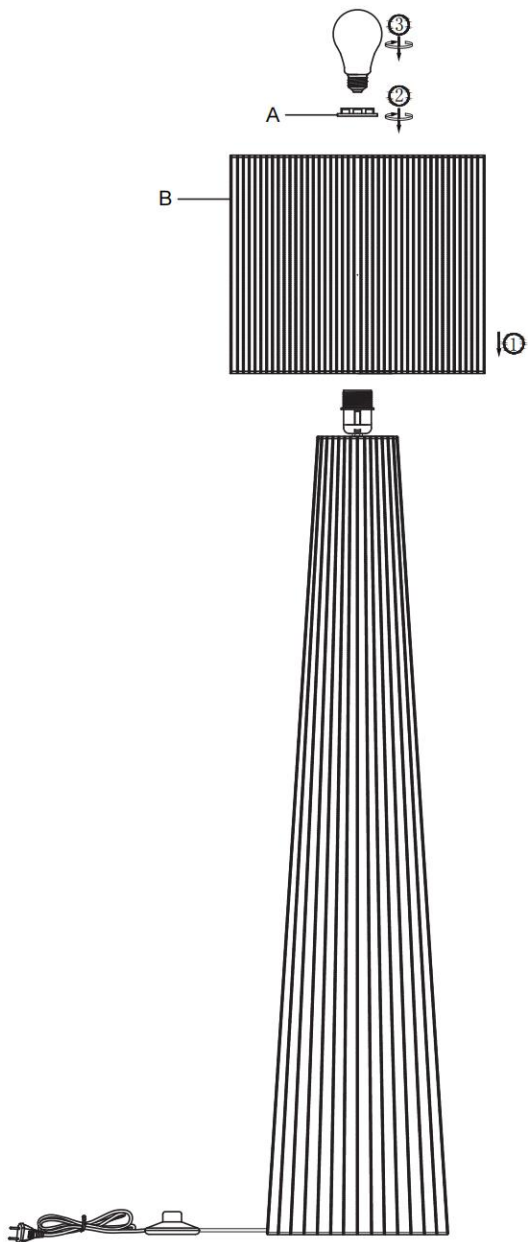

47070129

spare parts		
code	part	item no.
A	x 1	47070129
B	x 1	47070129

BDSK Handels GmbH & Co. KG
Mergentheimer Straße 59
97084 Würzburg, Németország
www.moemax.com
info@moemax.at