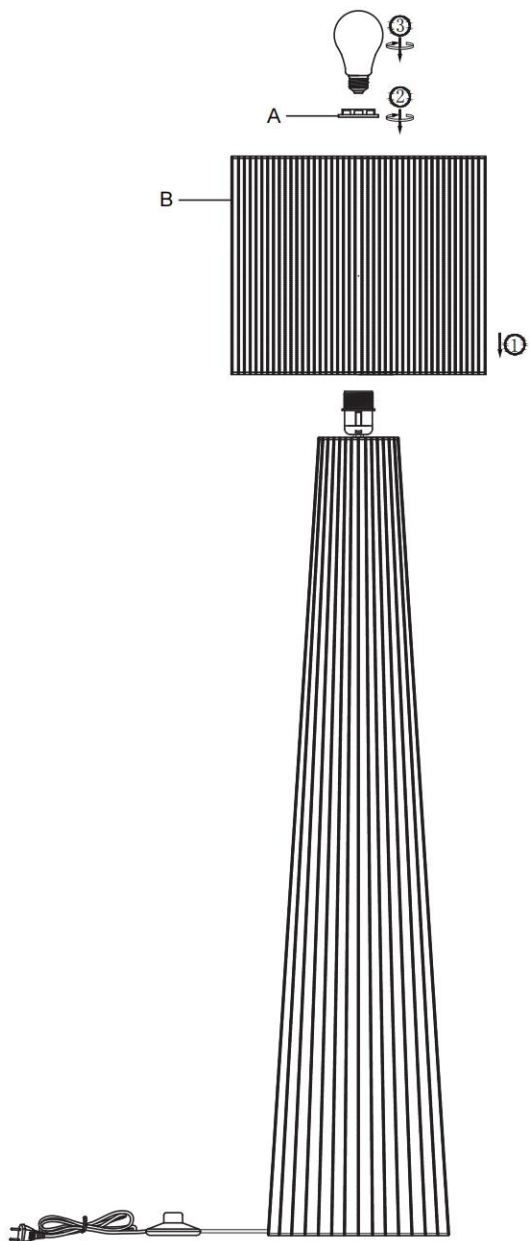

47070129

spare parts		
code	part	item no.
A	x 1	47070129
B	x 1	47070129

BDSK Handels GmbH & Co. KG

Mergentheimer Straße 59

97084 Würzburg, Deutschland

www.moemax.com

info@moemax.at