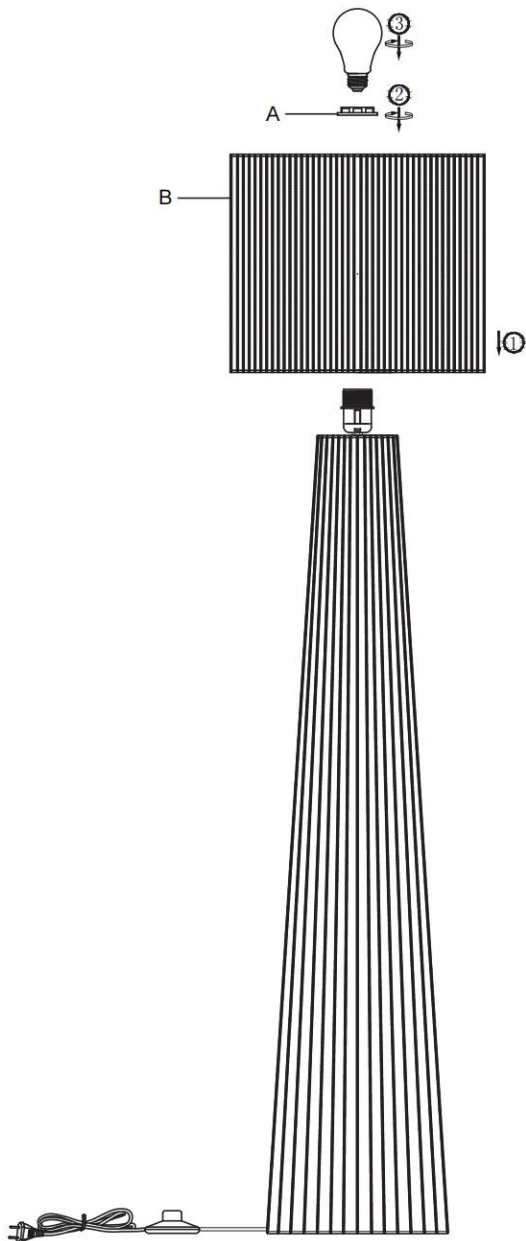

47070129

spare parts		
code	part	item no.
A	x 1	47070129
B	x 1	47070129

BDSK Handels GmbH & Co. KG

Mergentheimer Straße 59

97084 Würzburg, Německo

www.moemax.com

info@moemax.at