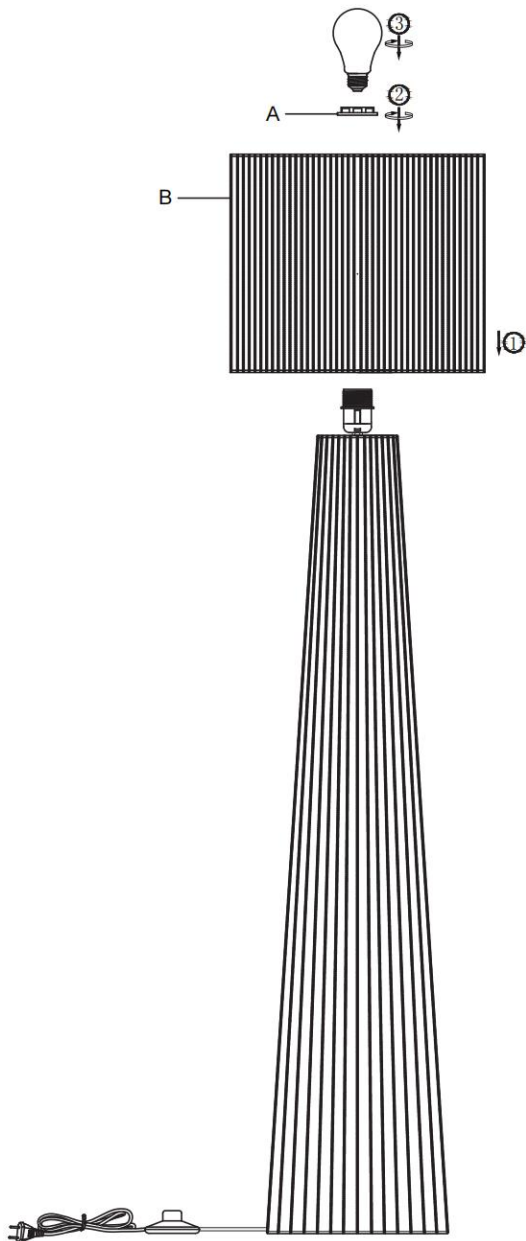

47070129

spare parts		
code	part	item no.
A	x 1	47070129
B	x 1	47070129

BDSK Handels GmbH & Co. KG

Mergentheimer Straße 59

97084 Würzburg, Nemecko

www.moemax.com

info@moemax.at