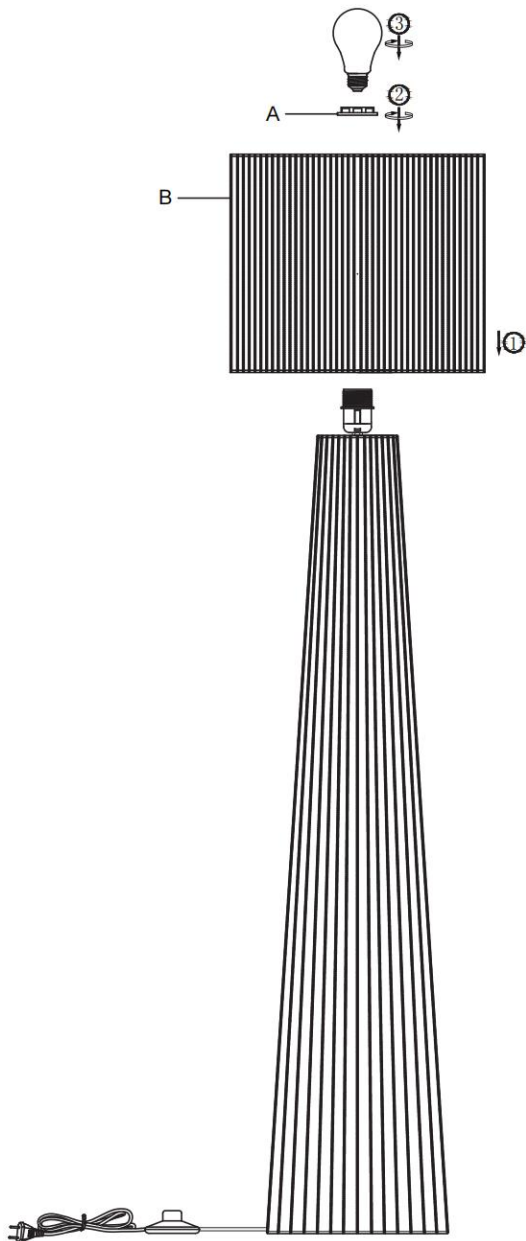

47070129

spare parts		
code	part	item no.
A	x 1	47070129
B	x 1	47070129

BDSK Handels GmbH & Co. KG

Mergentheimer Straße 59

97084 Würzburg, Deutschland

www.moemax.com

info@moemax.at