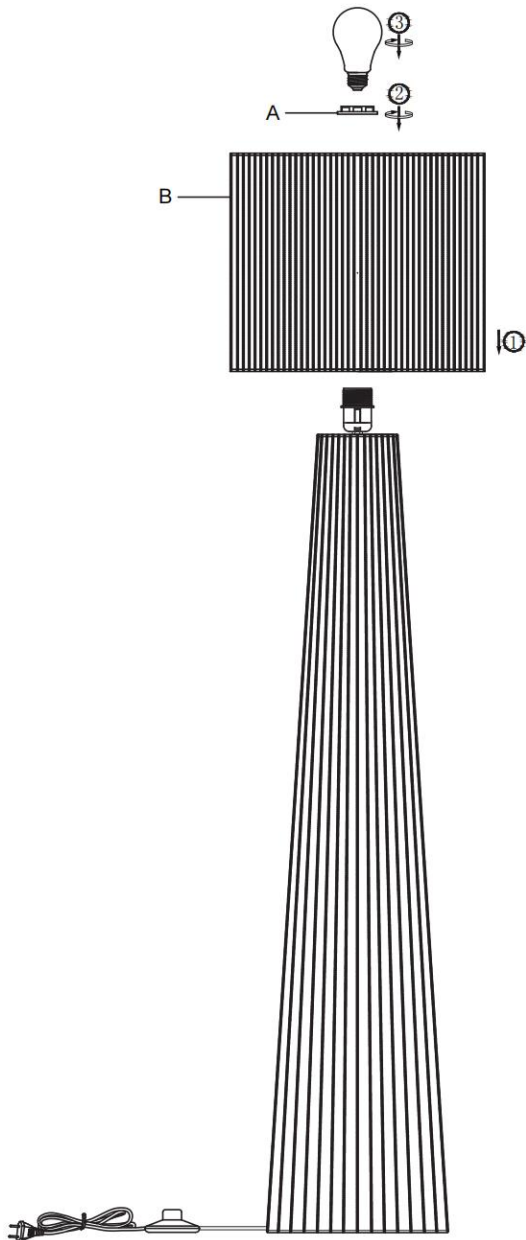

47070129

spare parts		
code	part	item no.
A	x 1	47070129
B	x 1	47070129

BDSK Handels GmbH & Co. KG

Mergentheimer Straße 59

97084 Würzburg, Nemačka

www.moemax.com

info@moemax.at