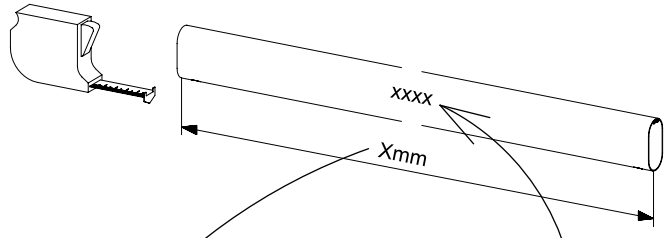

1.

MZ110_04

10min

Xmm		xxxx
393mm	max. 40kg	2000
426mm	max. 40kg	2001
538mm	max. 40kg	2011
563mm	max. 40kg	2002
650mm	max. 40kg	2003
809mm	max. 40kg	2004
873mm	max. 40kg	2006
890mm	max. 40kg	2010
1097mm	max. 40kg	2008

xxxx = 2000, 2001, 2002, 2003, 2004, 2006, 2008, 2010, 2011,

MZ110

2.

- 1. 2x 205 ^{3.5x15} 
- 2x 279 
- 
- 

MZ110