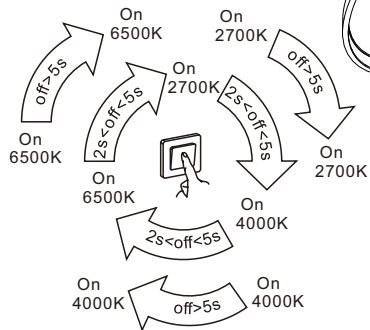

81810869-01

modern living

OFF

ON

spare parts		
Code	Part	
A		x1PCS
B		x2PCS
C		x2PCS
D		x2PCS

DE: Dieses Produkt enthält eine Lichtquelle der Energieeffizienzklasse : E
 CZ: Tento výrobek obsahuje žárovku třídy energeti ké účinnoss : E
 SK: Tento výrobok obsahuje svietdlo triedy energgeckej účinnoso : E
 SI: Ta izdelek vsebuje svetlobni vir razreda energijske učinkovitost : E
 HU: A termék a következő energiaosztályba tartozó fényforrást tartalmaz : E
 HR: Ovaj proizvod sadrži jedan izvor svjetlost razreda energetske učinkovitoss : E
 RO: Acest produs conține o sursă de lumină din clasa de eficiență energeti ă : E
 FR: Ce produit conti nt une source lumineuse de classe d'efficacité énergérque : E
 PL: Ten produkt zawiera źródło światła o klasie energetycznej : E
 SE: Denna produkt innehåller en ljuskälla med. energieeffektivitetsklass : E
 RS : Ovaj proizvod sadrži izvor svetlosti klase energetske efikasnosti : E

DE: Leuchtmittel nicht austauschbar
 CZ: Žárovku nelze vyměnit
 SK: Nevymeniteľná žiarovka
 SI: Sijalka ni zamenljiva
 HU: Izzó nem cserélhető
 HR: Žarulja nije zamjenjiva
 RO: Becul nu se poate înlocui
 FR: Ampoule non remplaçable
 PL: Lampy nie podlegają wymianie
 RS: LED izvor svetlosti nije zamenljiv
 SE: LED-ljuskällan kan inte bytas ut