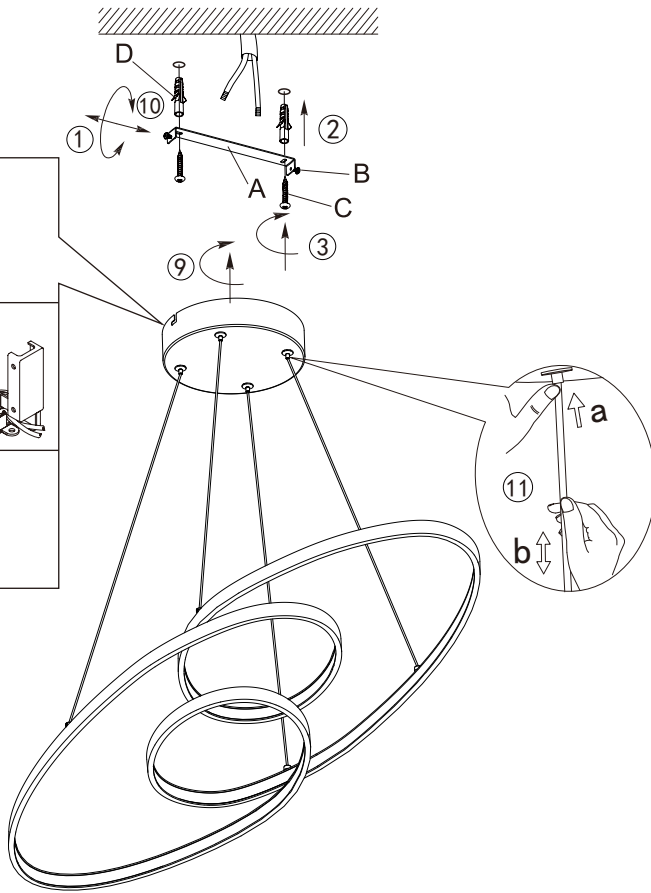

81810869-01

modern living

OFF

ON

spare parts		
Code	Part	
A		x1PCS
B		x2PCS
C		x2PCS
D		x2PCS

DE: Dieses Produkt enthält eine Lichtquelle der Energieeffizienzklasse : E
 CZ: Tento výrobek obsahuje žárovku třídy energeti ké účinnoss : E
 SK: Tento výrobok obsahuje svietdlo triedy energgeckej účinnoso : E
 SI: Ta izdelek vsebuje svetlobni vir razreda energijske učinkovitost : E
 HU: A termék a következő energiaosztályba tartozó fényforrást tartalmaz : E
 HR: Ovaj proizvod sadrži jedan izvor svjetlost razreda energetske učinkovitoss : E
 RO: Acest produs conține o sursă de lumină din clasa de eficiență energeti ă : E
 FR: Ce produit conti nt une source lumineuse de classe d'efficacité énergérque : E
 PL: Ten produkt zawiera źródło światła o klasie energetycznej : E
 SE: Denna produkt innehåller en ljuskälla med. energieeffektivitetsklass : E
 RS : Ovaj proizvod sadrži izvor svetlosti klase energetske efikasnosti : E

DE: Leuchtmittel nicht austauschbar
 CZ: Žárovku nelze vyměnit
 SK: Nevymeniteľná žiarovka
 SI: Sijalka ni zamenljiva
 HU: Izzó nem cserélhető
 HR: Žarulja nije zamjenjiva
 RO: Becul nu se poate înlocui
 FR: Ampoule non remplaçable
 PL: Lampy nie podlegają wymianie
 RS: LED izvor svetlosti nije zamenljiv
 SE: LED-ljuskällan kan inte bytas ut