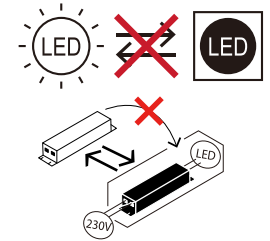

81810869-01

modern living

OFF

ON

spare parts		
Code	Part	
A		x1PCS
B		x2PCS
C		x2PCS
D		x2PCS

DE: Dieses Produkt enthält eine Lichtquelle der Energieeffizienzklasse : E
 CZ: Tento výrobek obsahuje žárovku třídy energeti ké účinnoss : E
 SK: Tento výrobok obsahuje svietdlo triedy energgeckej účinnoso : E
 SI: Ta izdelek vsebuje svetlobni vir razreda energijske učinkovitost : E
 HU: A termék a következő energiaosztályba tartozó fényforrást tartalmaz : E
 HR: Ovaj proizvod sadrži jedan izvor svjetlost razreda energetske učinkovitoss : E
 RO: Acest produs conține o sursă de lumină din clasa de eficiență energeti ă : E
 FR: Ce produit conti nt une source lumineuse de classe d'efficacité énergérque : E
 PL: Ten produkt zawiera źródło światła o klasie energetycznej : E
 SE: Denna produkt innehåller en ljuskälla med. energieeffektivitetsklass : E
 RS : Ovaj proizvod sadrži izvor svetlosti klase energetske efikasnosti : E

DE: Leuchtmittel nicht austauschbar
 CZ: Žárovku nelze vyměnit
 SK: Nevymeniteľná žiarovka
 SI: Sijalka ni zamenljiva
 HU: Izzó nem cserélhető
 HR: Žarulja nije zamjenjiva
 RO: Becul nu se poate înlocui
 FR: Ampoule non remplaçable
 PL: Lampy nie podlegają wymianie
 RS: LED izvor svetlosti nije zamenljiv
 SE: LED-ljuskällan kan inte bytas ut