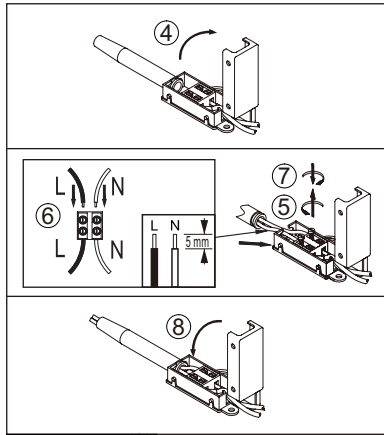

81810869-01

modern living

OFF

ON

spare parts		
Code	Part	
A		x1PCS
B		x2PCS
C		x2PCS
D		x2PCS

DE: Dieses Produkt enthält eine Lichtquelle der Energieeffizienzklasse : E
 CZ: Tento výrobek obsahuje žárovku třídy energeti ké účinnoss : E
 SK: Tento výrobok obsahuje svietdlo triedy energgeckej účinnoso : E
 SI: Ta izdelek vsebuje svetlobni vir razreda energijske učinkovitost : E
 HU: A termék a következő energiaosztályba tartozó fényforrást tartalmaz : E
 HR: Ovaj proizvod sadrži jedan izvor svjetlost razreda energetske učinkovitoss : E
 RO: Acest produs conține o sursă de lumină din clasa de eficiență energeti ă : E
 FR: Ce produit conti nt une source lumineuse de classe d'efficacité énergérque : E
 PL: Ten produkt zawiera źródło światła o klasie energetycznej : E
 SE: Denna produkt innehåller en ljuskälla med. energieeffektivitetsklass : E
 RS : Ovaj proizvod sadrži izvor svetlosti klase energetske efikasnosti : E