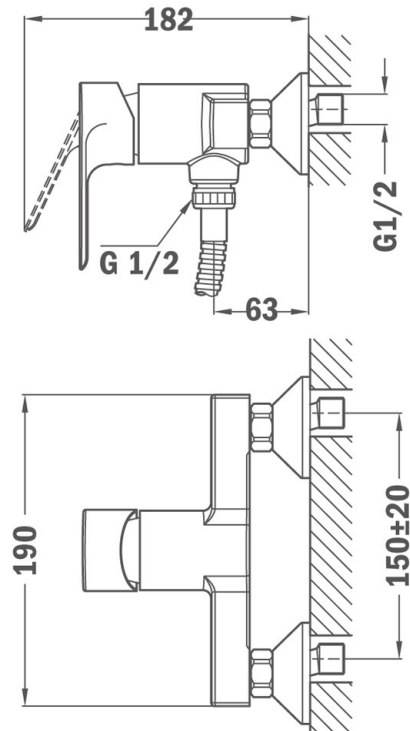

REF. 322310200
EAN. 8413509207535

CARACTERISTICI

Calvia Baterie cadă/duș monocomandă
Echipate cu limitatoare de zgomot
Model fără sistem de duș

DIMENSIUNI

Înălțimea produsului (mm):

Lățimea produsului (mm):

Adâncimea produsului (mm):

Lungimea produsului (mm):

Greutatea produsului (Kgs):

**SPECIFICAȚII TEHNICE****MODELE****Modalitate de instalare:** Baterii cu montaj în perete**Tipul mânerului:** Single lever