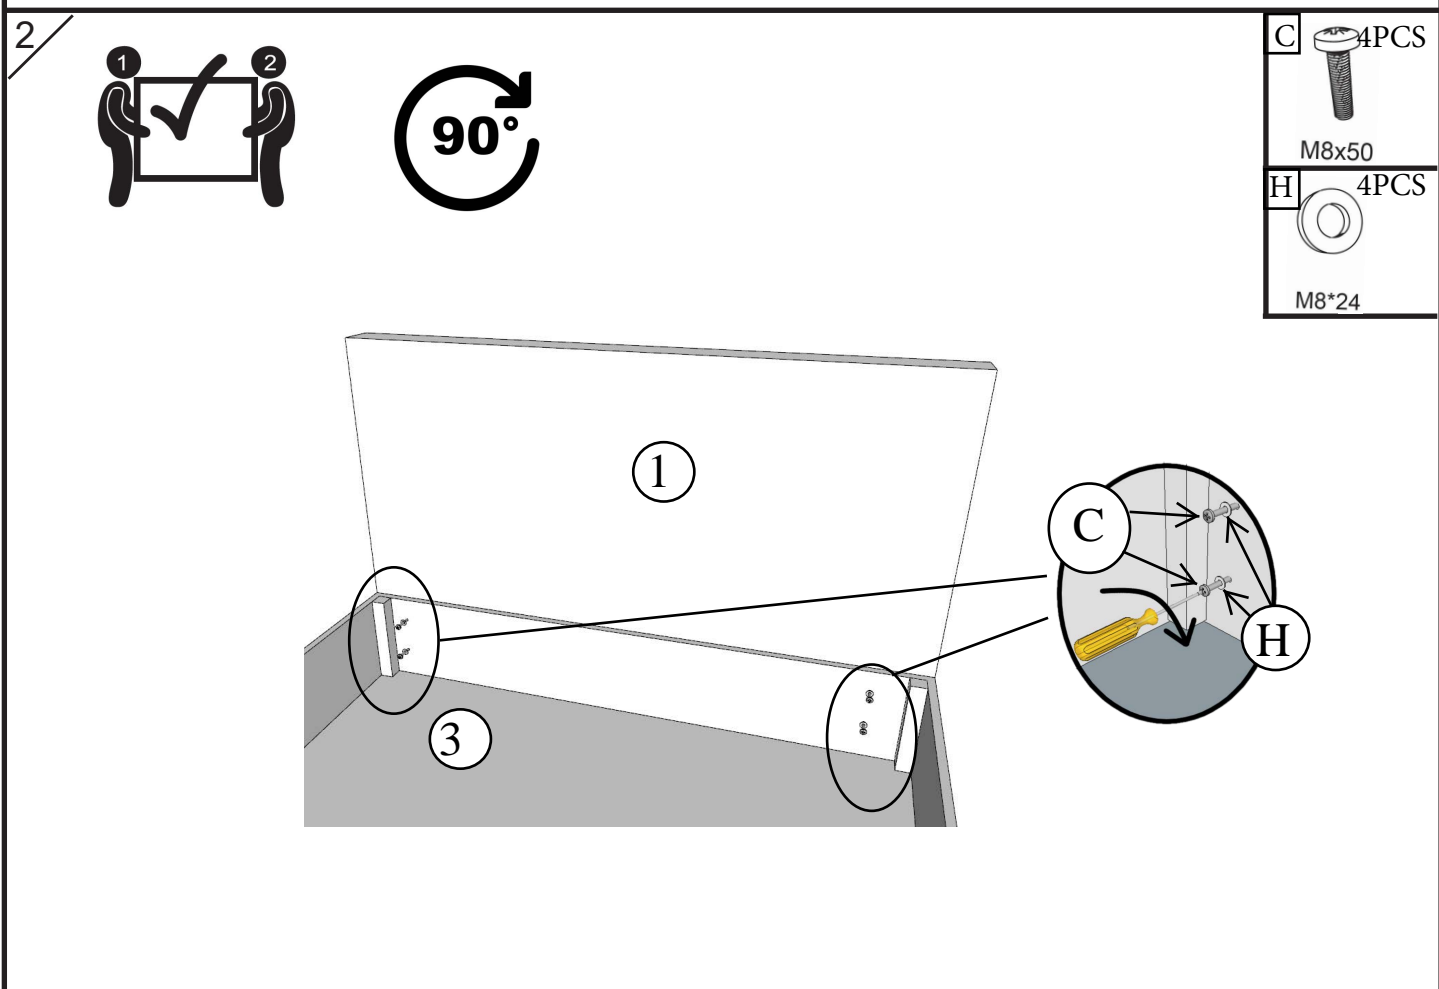

A		C	D	E	F	G	H	I	J	K	L	
												
4		M8x50			1000 N	M8x16	M8*24	M8x20	820*95*60	4x16	M8	
4		4	1	1	2	4	10	6	2	8	4	

Collie	Dimension				Quantity [pcs]
	Length [cm]		Width [cm]	Height [cm]	
	120x200	140x200			
1	128	148	15	120	1
2	120	140	200	27	1
3	120	140	200	27	1

Max
7.5kg

3

1a

1b

2a

2b

3a

3b