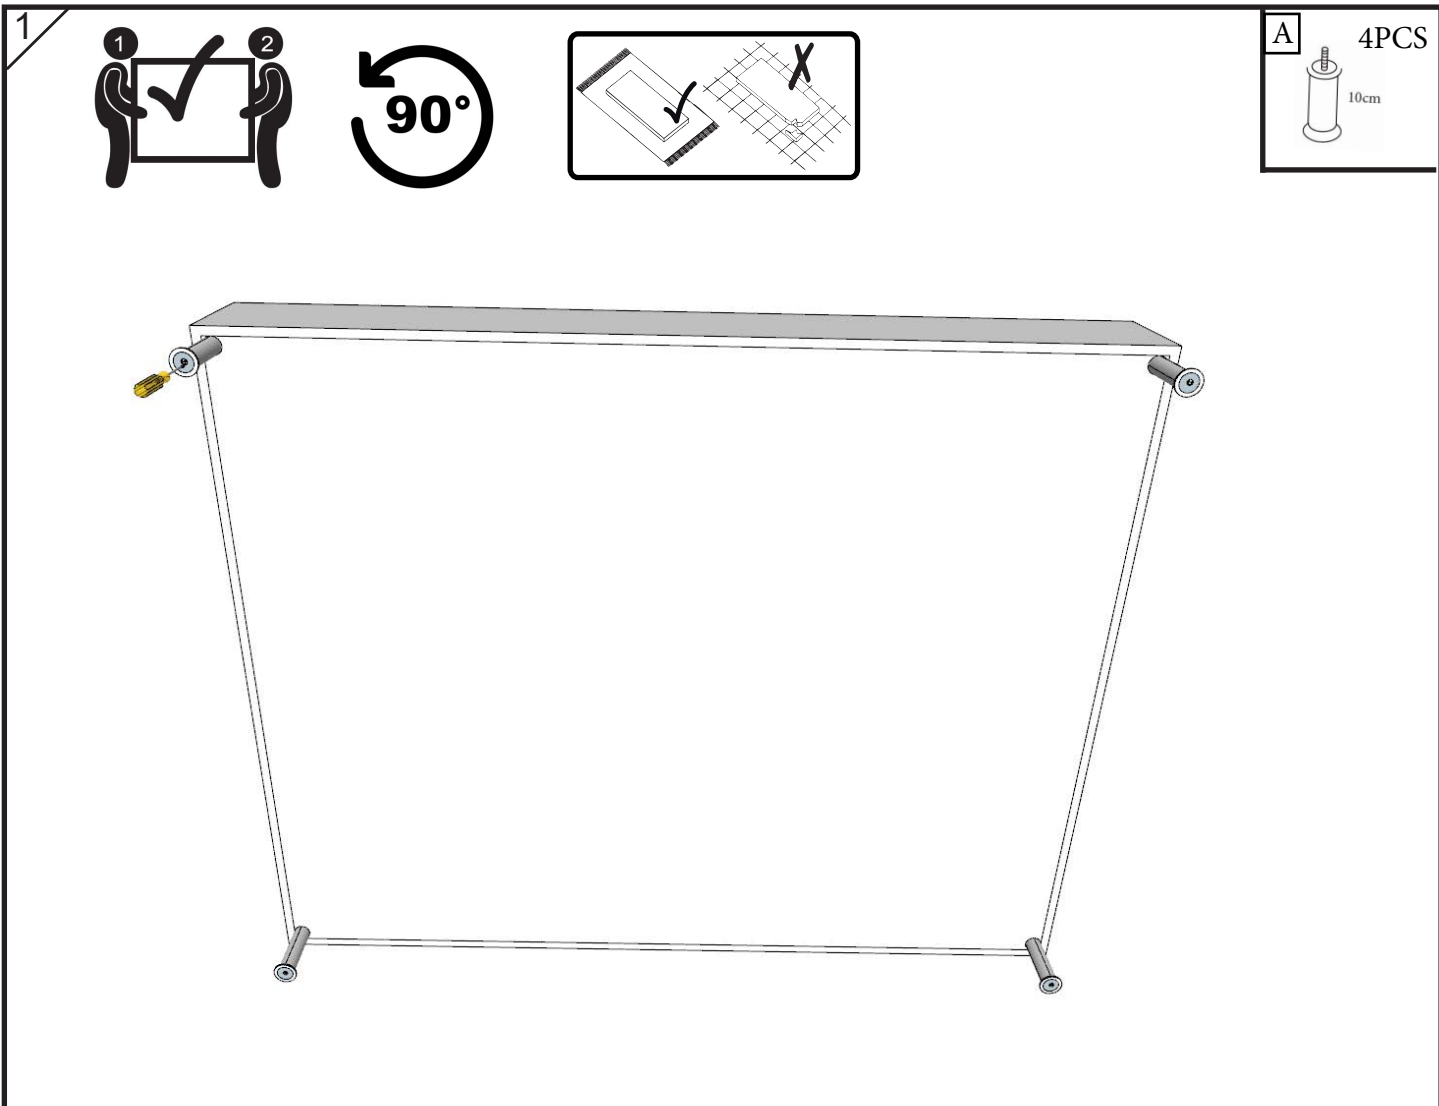

A		C	D	E	F	G	H	I	J	K	L	
												
4		M8x50			1000 N	M8x16	M8*24	M8x20	820*95*60	4x16	M8	
4		4	1	1	2	4	10	6	2	8	4	

Collie	Dimension				Quantity [pcs]
	Length [cm]		Width [cm]	Height [cm]	
	120x200	140x200			
1	128	148	15	120	1
2	120	140	200	27	1
3	120	140	200	27	1

Max
7.5kg

3

1a

1b

2a

2b

3a

3b