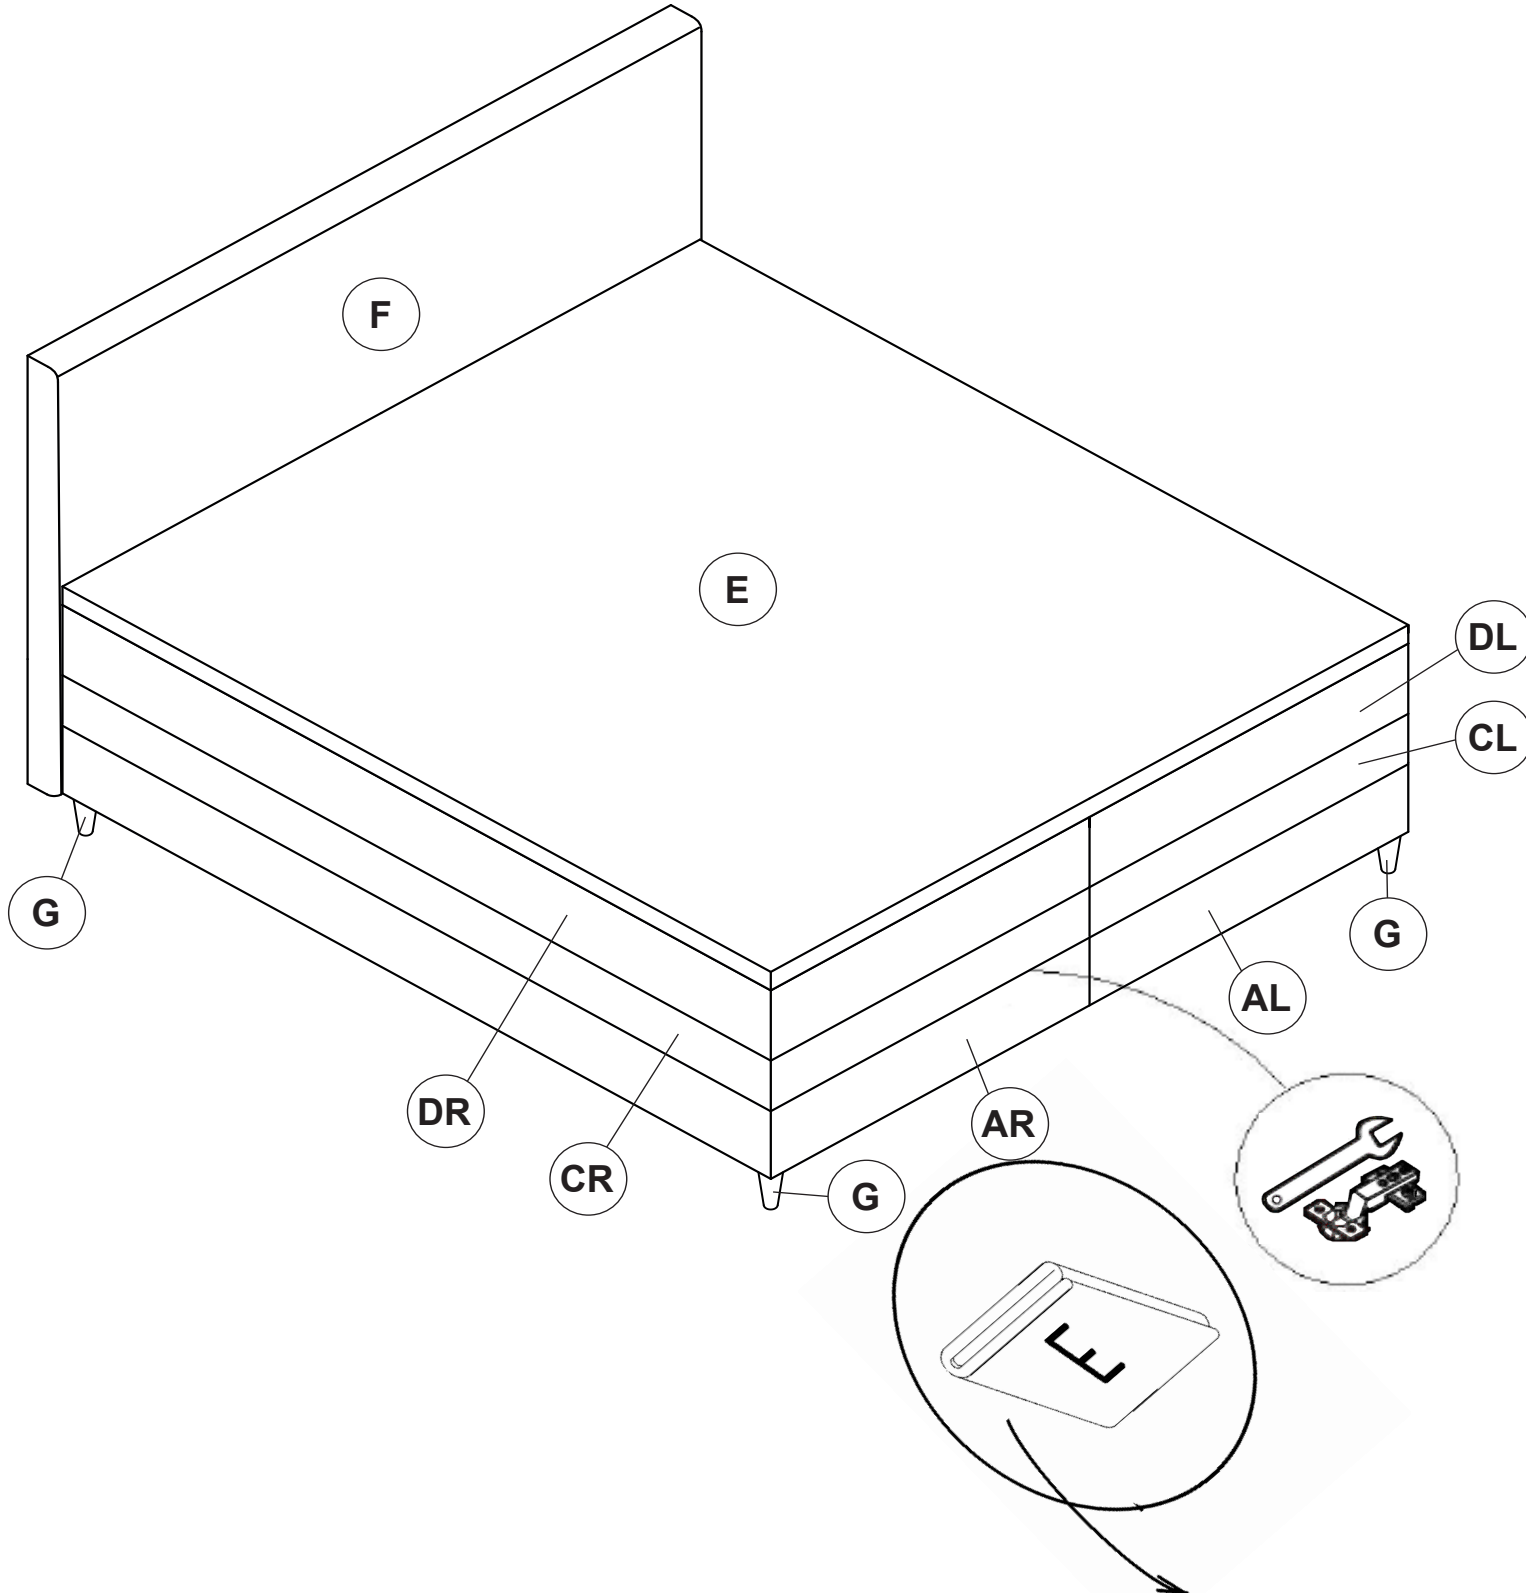

MIAMI 1,8

45min

- | | | | |
|----|---------------------|----|---------------------|
| DE | Montageanleitung | HR | Upute za montažu |
| SE | Installation manual | HU | Telepítési útmutató |
| CZ | Montážní návod | SK | Inštalčná príručka |
| EN | Installation manual | SI | Navodila za montažo |

		SIZE (mm)	QUAN	Nº PACK
1	AL,AR	2000x900x220	1	1/4, 2/4
2	CL,CR	2000x900x120	1	1/4,2/4
3	G		4	1/4
4	E	2000x1800x40	1	1/4
5	D	2000x1800x170	1	3/4
6	F	1900x1075x95	1	4/4

①  x2
d36 h100

② \varnothing 6x90 x8 

③  x1

④  x8
6x18

⑤  x3
 \varnothing 6x15

⑥  x3
 \varnothing 8x30

⑦  x4
4x30

⑧  x2
d20 h100

⑨  x4
d50 h100