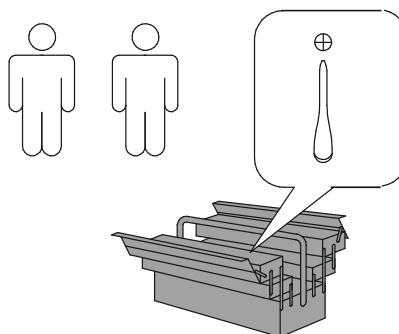

MIAMI 1,8

45min

- | | | | |
|----|---------------------|----|---------------------|
| DE | Montageanleitung | HR | Upute za montažu |
| SE | Installation manual | HU | Telepítési útmutató |
| CZ | Montážní návod | SK | Inštalčná príručka |
| EN | Installation manual | SI | Navodila za montažo |

		SIZE (mm)	QUAN	Nº PACK
1	AL,AR	2000x900x220	1	1/4, 2/4
2	CL,CR	2000x900x120	1	1/4,2/4
3	G		4	1/4
4	E	2000x1800x40	1	1/4
5	D	2000x1800x170	1	3/4
6	F	1900x1075x95	1	4/4

①  x2
d36 h100

② \varnothing 6x90 x8 

③  x1

④  x8
6x18

⑤  x3
 \varnothing 6x15

⑥  x3
 \varnothing 8x30

⑦  x4
4x30

⑧  x2
d20 h100

⑨  x4
d50 h100