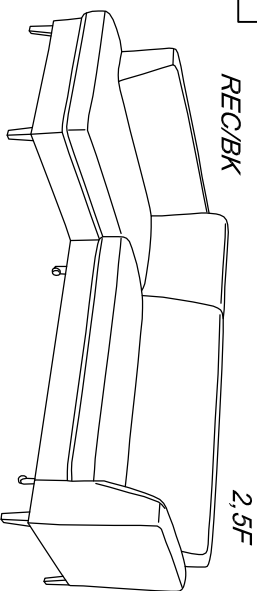

- Ⓜ Montagenleitung
- Ⓝ Assembly instructions
- Ⓟ Návod na montáž
- Ⓡ Notice de montage
- Ⓡ Istruzioni di montaggio
- Ⓡ Szereelési útmutató
- Ⓡ Instrucțiuni de montaj
- Ⓡ Handleiding voor de montage
- Ⓡ Instrukcja montażu
- Ⓡ Montaj talimatı
- Ⓡ Montaj talimatı
- Ⓡ Инструкция по монтажу

"AVOLA"

2.5F-REC/BK / REC/BK-2.5F

(A) X5	(B) X1	(C) X5	(D) X2
h-13 cm	"6"	M8x110	h-8 cm
(F) X1	(E) h-40 X2	(L) X1	
13 - 23 cm	(G) h-30 X7	10 - 16 cm	

2.5F