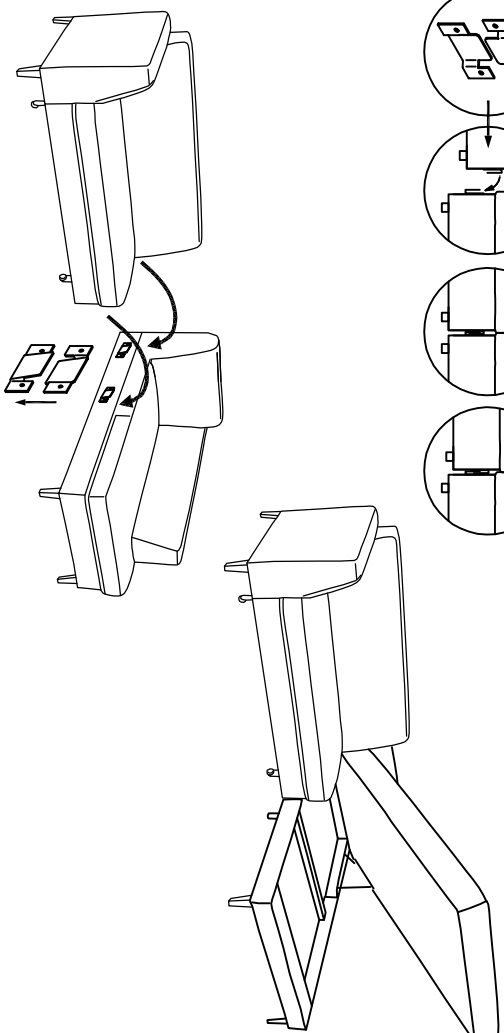

- Ⓜ Montagenleitung
- Ⓝ Assembly instructions
- Ⓟ Návod na montáž
- Ⓡ Notice de montage
- Ⓡ Istruzioni di montaggio
- Ⓡ Szereelési útmutató
- Ⓡ Instrucțiuni de montaj
- Ⓡ Handleiding voor de montage
- Ⓡ Instrukcja montażu
- Ⓡ Montaj talimatı
- Ⓡ Montaj talimatı
- Ⓡ Инструкция по монтажу

"AVOLA"

2.5F-REC/BK / REC/BK-2.5F

(A) X5	(B) X1	(C) X5	(D) X2
h-13 cm	"6"	M8x110	h-8 cm
(F) X1	(E) h-40 X2	(L) X1	
13 - 23 cm	(G) h-30 X7	10 - 16 cm	

2.5F