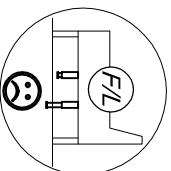

- Ⓜ Montagenleitung
- Ⓝ Assembly instructions
- Ⓟ Návod na montáž
- Ⓡ Notice de montage
- Ⓡ Istruzioni di montaggio
- Ⓡ Szereelési útmutató
- Ⓡ Instrucțiuni de montaj
- Ⓡ Handleiding voor de montage
- Ⓡ Instrukcja montażu
- Ⓡ Montaj talimatı
- Ⓡ Montaj talimatı
- Ⓡ Инструкция по монтажу

"AVOLA"

2.5F-REC/BK / REC/BK-2.5F

(A) X5	(B) X1	(C) X5	(D) X2
h-13 cm	"6"	M8x110	h-8 cm
(F) X1	(E) h-40 X2	(L) X1	
13 - 23 cm	(G) h-30 X7	10 - 16 cm	

2.5F