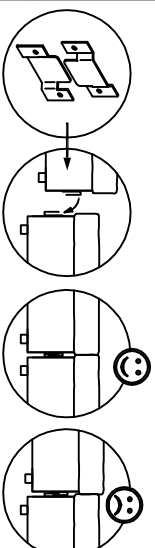

- Ⓜ Montagenleitung
- Ⓝ Assembly instructions
- Ⓟ Návod na montáž
- Ⓡ Notice de montage
- Ⓡ Istruzioni di montaggio
- Ⓡ Szereelési útmutató
- Ⓡ Instrucțiuni de montaj
- Ⓡ Handleiding voor de montage
- Ⓡ Instrukcja montażu
- Ⓡ Montaj talimatı
- Ⓡ Montaj talimatı
- Ⓡ Инструкция по монтажу

"AVOLA"

2.5F-REC/BK / REC/BK-2.5F

(A) X5	(B) X1	(C) X5	(D) X2
h-13 cm	"6"	M8x110	h-8 cm
(F) X1	(E) h-40 X2	(L) X1	
13 - 23 cm	(G) h-30 X7	10 - 16 cm	

2.5F