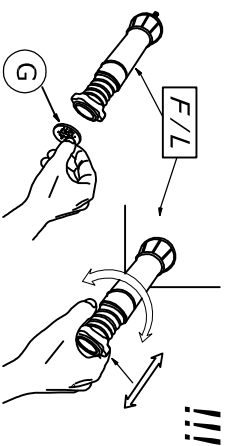

- Ⓜ Montagenleitung
- Ⓝ Assembly instructions
- Ⓟ Návod na montáž
- Ⓡ Notice de montage
- Ⓡ Istruzioni di montaggio
- Ⓡ Szereelési útmutató
- Ⓡ Instrucțiuni de montaj
- Ⓡ Handleiding voor de montage
- Ⓡ Instrukcja montażu
- Ⓡ Montaj talimatı
- Ⓡ Montaj talimatı
- Ⓡ Инструкция по монтажу

"AVOLA"

2.5F-REC/BK / REC/BK-2.5F

(A) X5	(B) X1	(C) X5	(D) X2
h-13 cm	"6"	M8x110	h-8 cm
(F) X1	(E) h-40 X2	(L) X1	
13 - 23 cm	(G) h-30 X7	10 - 16 cm	

2.5F