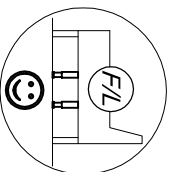

- Ⓜ Montagenleitung
- Ⓝ Assembly instructions
- Ⓟ Návod na montáž
- Ⓡ Notice de montage
- Ⓡ Istruzioni di montaggio
- Ⓡ Szereelési útmutató
- Ⓡ Instrucțiuni de montaj
- Ⓡ Handleiding voor de montage
- Ⓡ Instrukcja montażu
- Ⓡ Montaj talimatı
- Ⓡ Montaj talimatı
- Ⓡ Инструкция по монтажу

"AVOLA"

2.5F-REC/BK / REC/BK-2.5F

(A) X5	(B) X1	(C) X5	(D) X2
h-13 cm	"6"	M8x110	h-8 cm
(F) X1	(E) h-40 X2	(L) X1	
13 - 23 cm	(G) h-30 X7	10 - 16 cm	

2.5F