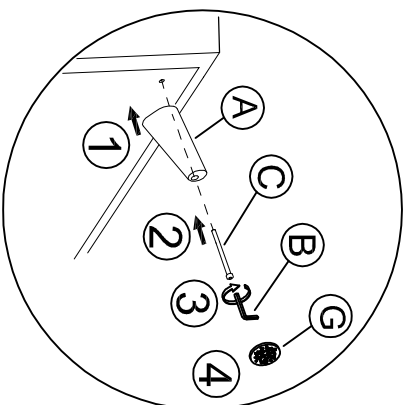

- Ⓜ Montagenleitung
- Ⓝ Assembly instructions
- Ⓟ Návod na montáž
- Ⓡ Notice de montage
- Ⓡ Istruzioni di montaggio
- Ⓡ Szereelési útmutató
- Ⓡ Instrucțiuni de montaj
- Ⓡ Handleiding voor de montage
- Ⓡ Instrukcja montażu
- Ⓡ Montaj talimatı
- Ⓡ Montaj talimatı
- Ⓡ Инструкция по монтажу

"AVOLA"

2.5F-REC/BK / REC/BK-2.5F

(A) X5	(B) X1	(C) X5	(D) X2
h-13 cm	"6"	M8x110	h-8 cm
(F) X1	(E) h-40 X2	(L) X1	
13 - 23 cm	(G) h-30 X7	10 - 16 cm	

2.5F