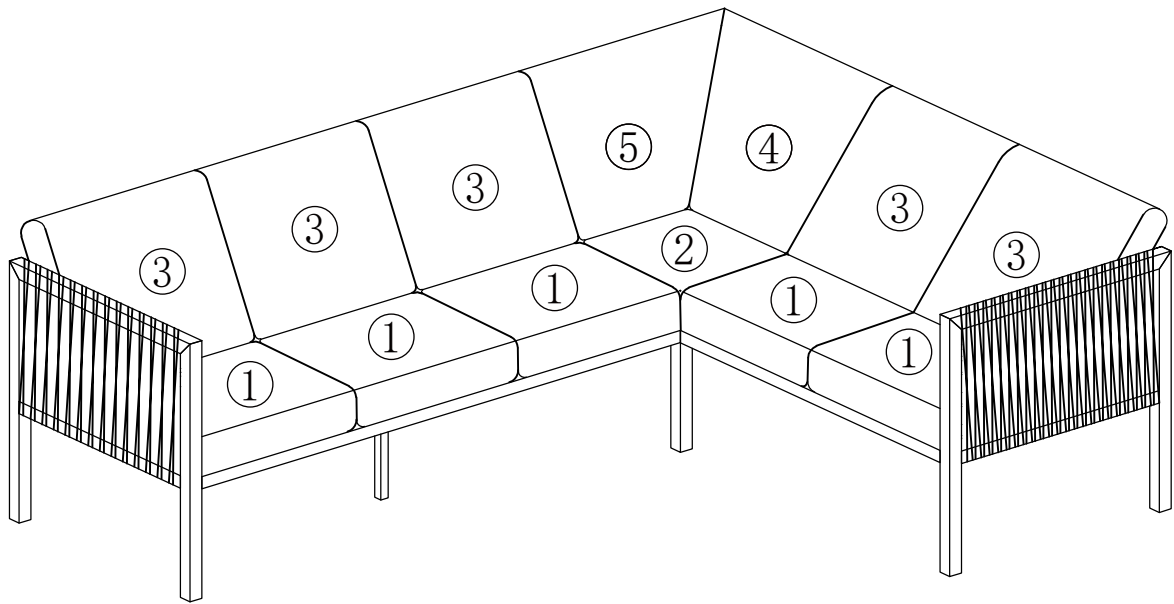

04220167-01

Direction 2

BDSK Handels GmbH & Co. KG
Mergentheimer Straße 59
DE-97084 Würzburg
Germany

1/5

04220167-01

Direction 2

A	B	C	D	E	F	I	P
1PCS	1PCS	1PCS	1PCS	1PCS	1PCS	1PCS	M6*20 2PCS
Q	R	S	T	U	V	①	②
M6*35 11PCS	M6*45 8PCS	21PCS	21PCS	1PCS	1PCS	5PCS	1PCS
③	④	⑤					
5PCS	1PCS	1PCS					

04220167-01

Direction 2

 D 1PCS	 B 1PCS	 C 1PCS	 M6*35 Q 3PCS	 T 6PCS
 S 6PCS	 M6*45 R 3PCS	 U 1PCS		

50%

1

2

3

3/5