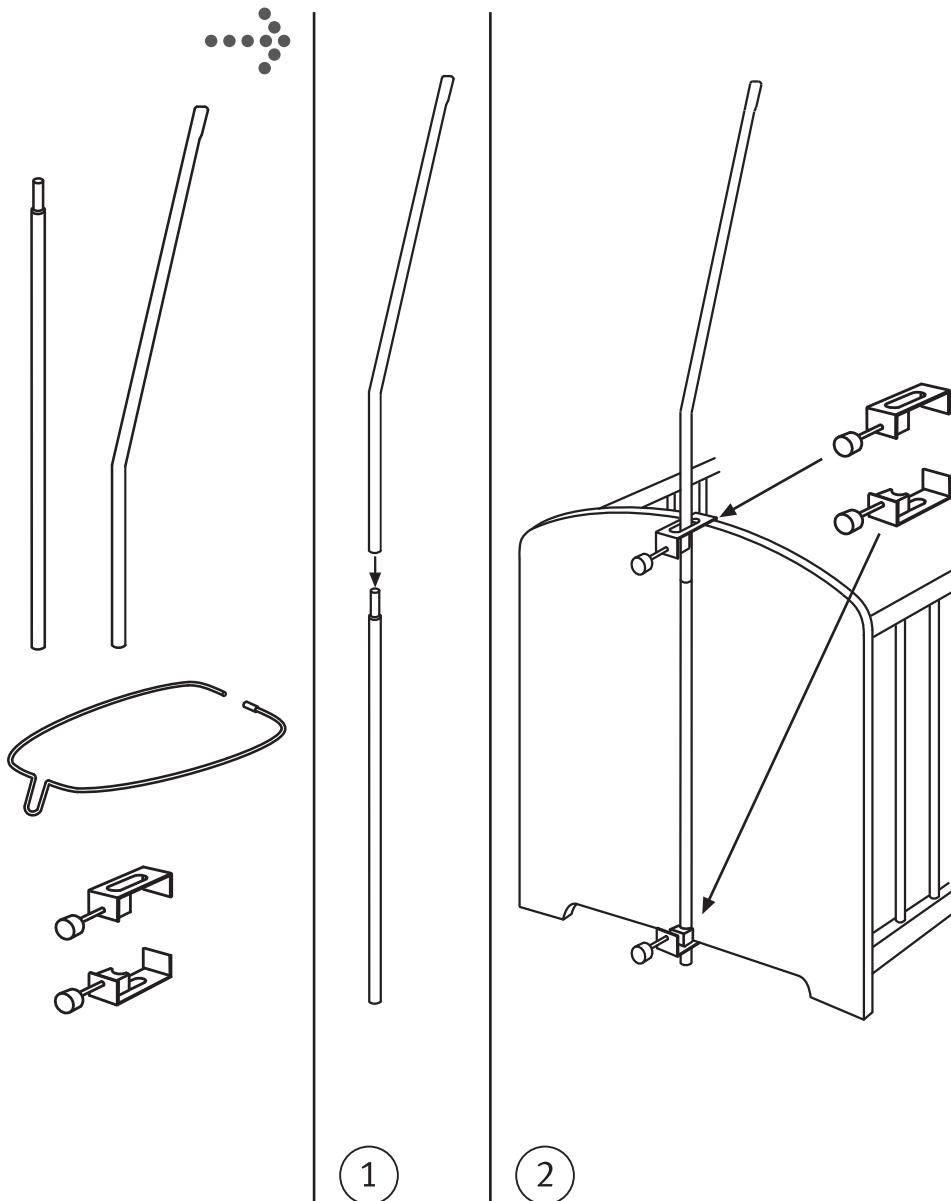

FÜR SPÄTERES NACHSCHLAGEN AUFBEWAHREN!

PLEASE STORE IT FOR FURTHER HINDSIGHT!

AUFBAUANLEITUNG Himmelstange Art.-Nr. 0298

ASSEMBLING INSTRUCTION Canopy rod Item-No. 0298

Besuchen Sie uns im Internet unter www.roba-kinderwelt.de! Falls Sie Fragen zu unseren Produkten haben, können Sie uns unter info@roba-kinderwelt.de eine e-mail schicken oder uns in unserem roba-Service Center unter der Telefonnummer (09562)9221-50 erreichen!

Visit us on the internet at www.roba-kinderwelt.de! If you have any questions please do not hesitate to write us an e-mail to info@roba-kinderwelt.de or contact our roba-Service Center at (09562)9221-50!

Bei Rückfragen zu diesem Artikel bitte die folgende Kenn-Nummer angeben:
If you have any questions concerning this article please use this number:

77500-02.05