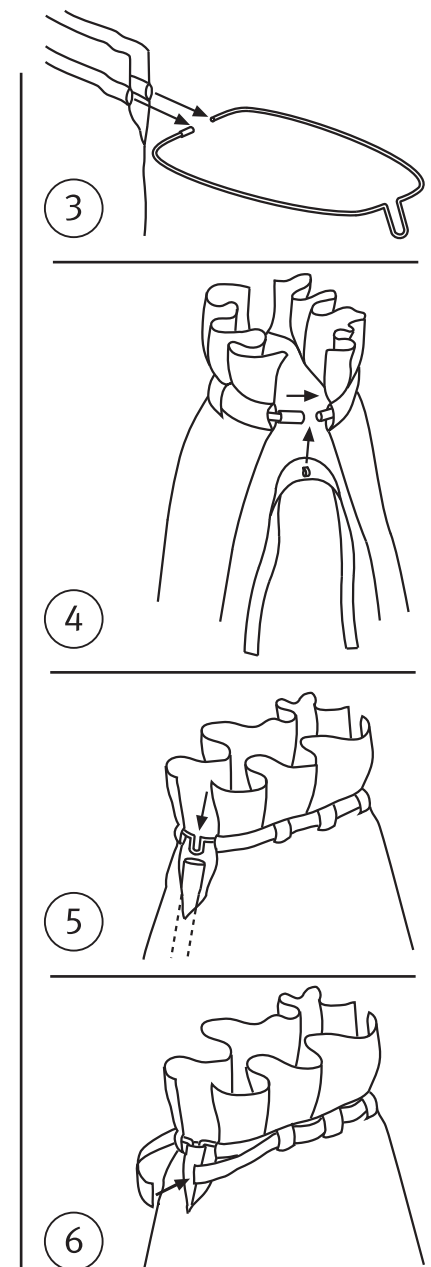

FÜR SPÄTERES NACHSCHLAGEN AUFBEWAHREN!

PLEASE STORE IT FOR FURTHER HINDSIGHT!

AUFBAUANLEITUNG Himmelstange Art.-Nr. 0298

ASSEMBLING INSTRUCTION Canopy rod Item-No. 0298

Besuchen Sie uns im Internet unter www.roba-kinderwelt.de! Falls Sie Fragen zu unseren Produkten haben, können Sie uns unter info@roba-kinderwelt.de eine e-mail schicken oder uns in unserem roba-Service Center unter der Telefonnummer (09562)9221-50 erreichen!

Visit us on the internet at www.roba-kinderwelt.de! If you have any questions please do not hesitate to write us an e-mail to info@roba-kinderwelt.de or contact our roba-Service Center at (09562)9221-50!

Bei Rückfragen zu diesem Artikel bitte die folgende Kenn-Nummer angeben:
If you have any questions concerning this article please use this number:

77500-02.05