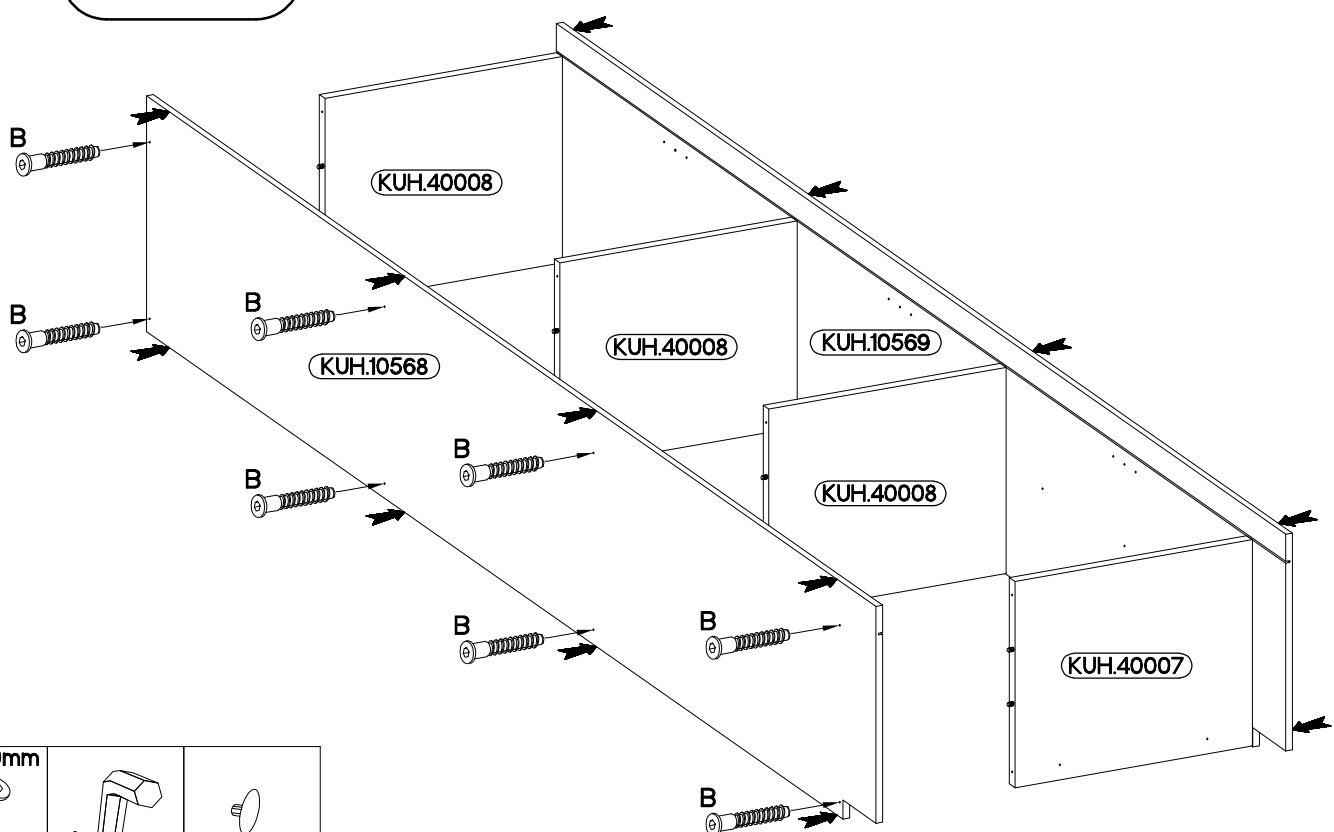

60 DP/DK-2100

max. 10kg
 KUH.30002
 KUH.40007
 KUH.40008

Ersatzteil Nummer	Dimension
KUH.10568	2095x555x16
KUH.10569	2095x555x16
KUH.30002 x3	566x430x16
KUH.40007	567x485x16
KUH.40008 x3	567x485x16
KUH.60234	681x585x2,5
KUH.60235	603x585x2,5
KUH.60236	708x585x2,5
KUH.90015	599x95x16

A 16	B 16	E1 16	E9 2	F2 4	HG 5	
J 12	L2 8	L25 1	O 1	P4 2	P5 12	P7 15-20

ISM-KUH-01995

1

6.5x48x16	+8x30mm
	
F2	A
4	16

2

6,4 x 50mm

3

6,4 x 50mm

±4.0x45mm

P4

2

E9

2

7

±5/19mm

J

Ersatzteil Nummer	Dimension
KUH.71174	682x596x16
KUH.71151	713x596x16

ISM-KUH-02026

1

±35/0mm [CD] HG	±3.5x13mm P5	±7/2mm J5
4	8	4

2

L=320mm
S
2

VARIANT HIGH GLOSS