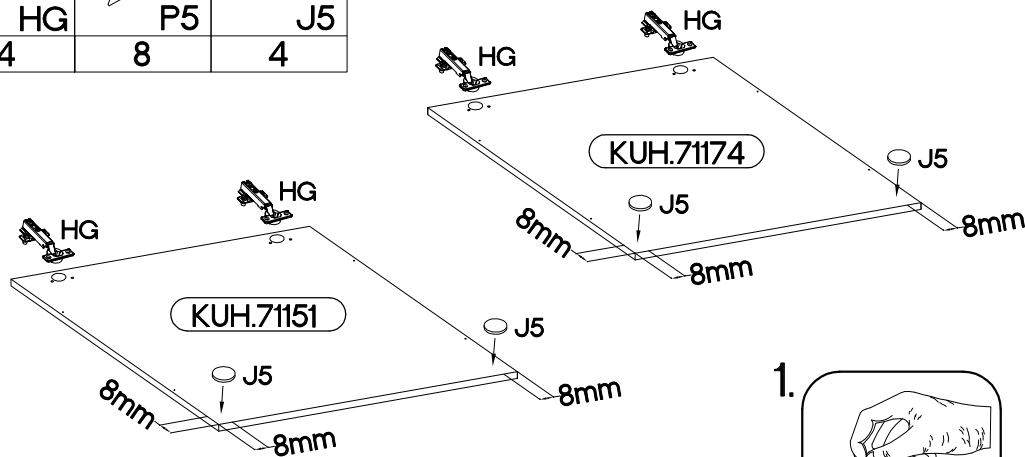

60 DP/DK-2100

max. 10kg
 KUH.30002
 KUH.40007
 KUH.40008

Ersatzteil Nummer	Dimension
KUH.10568	2095x555x16
KUH.10569	2095x555x16
KUH.30002 x3	566x430x16
KUH.40007	567x485x16
KUH.40008 x3	567x485x16
KUH.60234	681x585x2,5
KUH.60235	603x585x2,5
KUH.60236	708x585x2,5
KUH.90015	599x95x16

±4.0x45mm

P4

2

E9

2

7

±5/19mm

J

12

 L25 1	$\pm 3.5 \times 13 \text{mm}$  P5 2
--	--

60 DK-2100 2F

60 DKS-2100 1F 3S

60 DP-2100 2F

60 DPS-2100 1F 3S

60 DP-2100 2F
FRONT

L=320mm	±7/2mm
 S	 J5
2	4

Ersatzteil Nummer	Dimension
KUH.71174	682x596x16
KUH.71151	713x596x16

ISM-KUH-02026

1

±35/0mm [CD] HG	±3.5x13mm P5	±7/2mm J5
4	8	4

2

L=320mm
S
2

VARIANT HIGH GLOSS