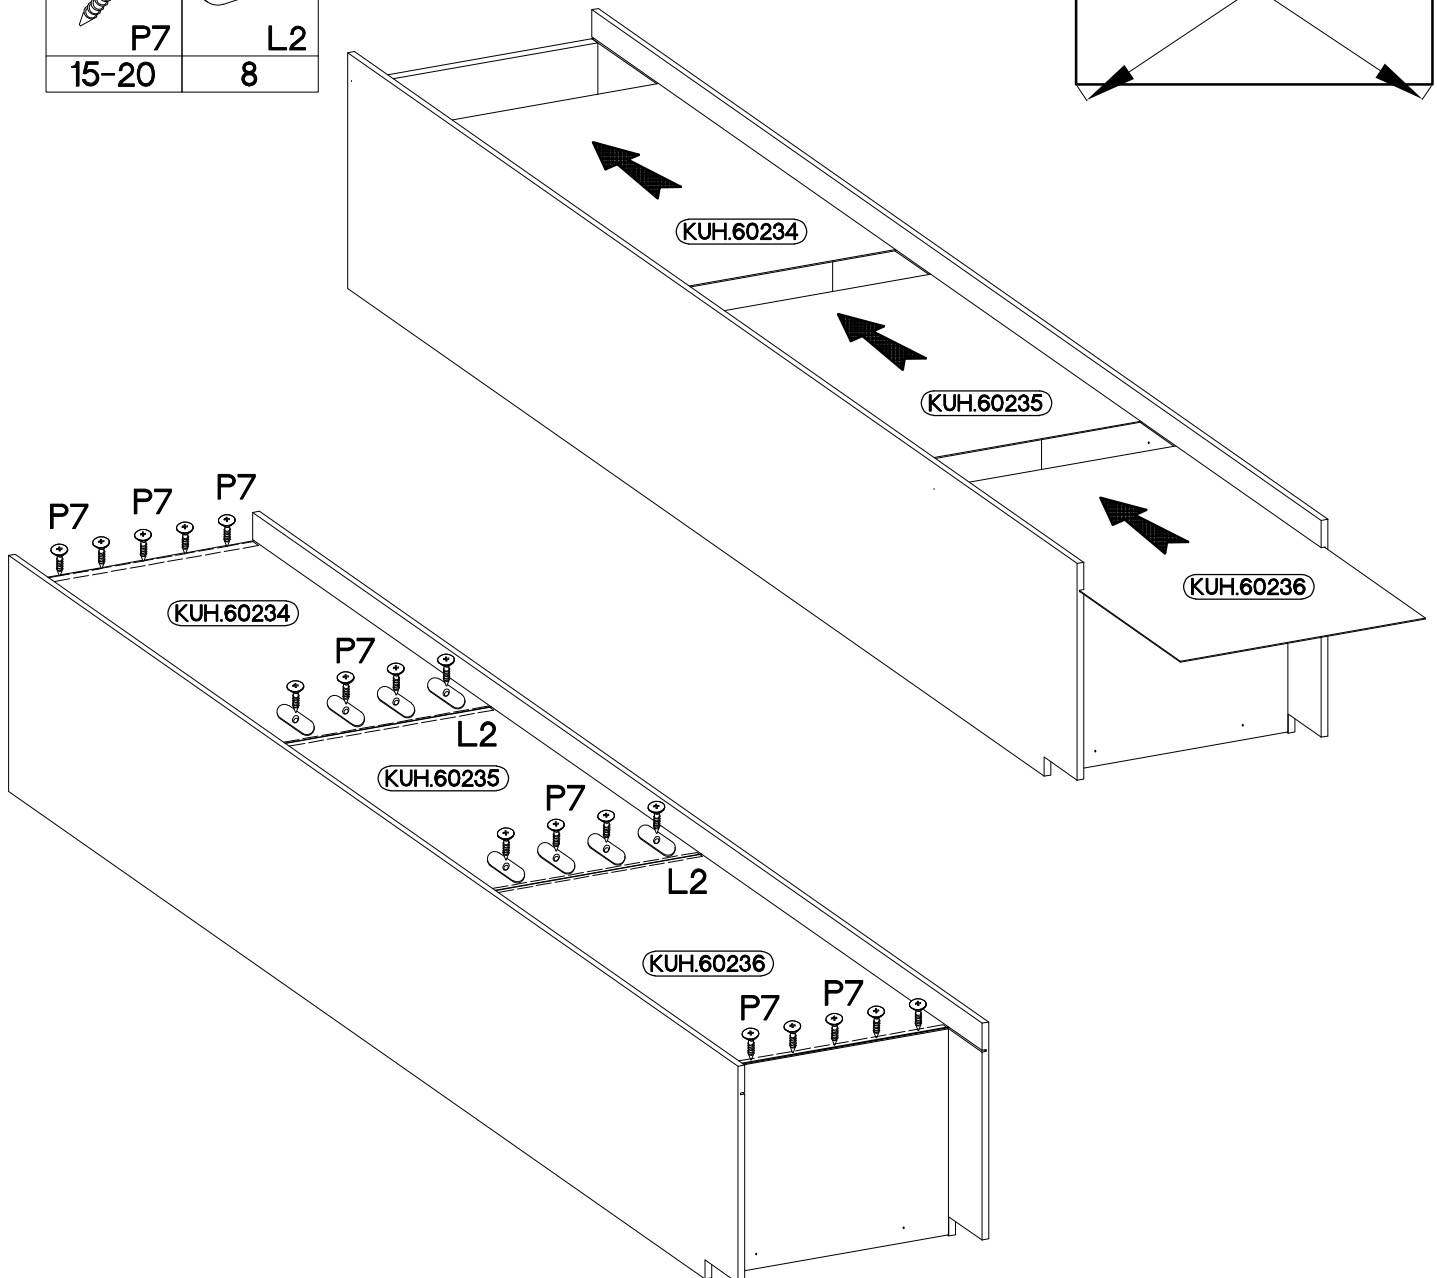

5

†3.0x20mm	
P7	L2
15-20	8