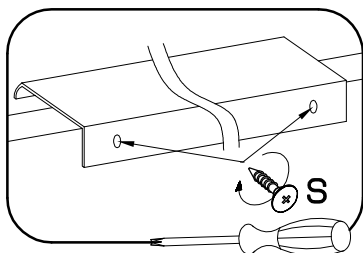

Ersatzteil Nummer	Dimension
KUH.71174	682x596x16
KUH.71151	713x596x16

ISM-KUH-02026

1

±35/0mm [CD] HG	±3.5x13mm P5	±7/2mm J5
4	8	4

2

L=320mm
S
2

VARIANT HIGH GLOSS