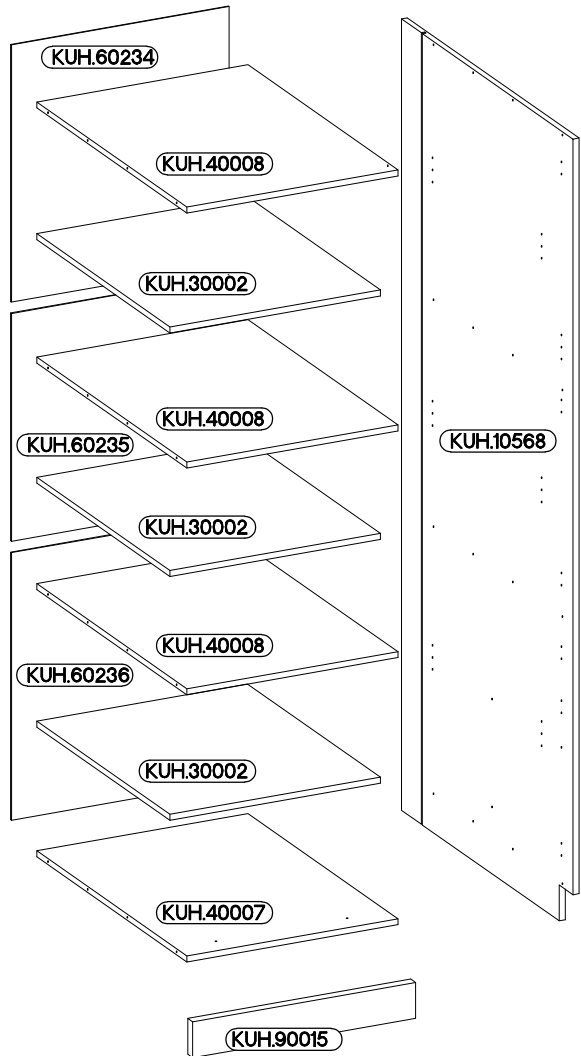

60 DP/DK-2100

max. 10kg
 KUH.30002
 KUH.40007
 KUH.40008

Ersatzteil Nummer	Dimension
KUH.10568	2095x555x16
KUH.10569	2095x555x16
KUH.30002 x3	566x430x16
KUH.40007	567x485x16
KUH.40008 x3	567x485x16
KUH.60234	681x585x2,5
KUH.60235	603x585x2,5
KUH.60236	708x585x2,5
KUH.90015	599x95x16

A 16	B 16	E1 16	E9 2	F2 4	HG 5	
J 12	L2 8	L25 1	O 1	P4 2	P5 12	P7 15-20

ISM-KUH-01995

1

6.5x48x16	+8x30mm
	
F2	A
4	16

2

6,4 x 50mm

3

6,4 x 50mm

±4.0x45mm

P4

2

E9

2

7

±5/19mm

J

Ersatzteil Nummer	Dimension
KUH.71174	682x596x16
KUH.71151	713x596x16

ISM-KUH-02026

1

±35/0mm [CD] HG	±3.5x13mm P5	±7/2mm J5
4	8	4

2

L=320mm
S
2

VARIANT HIGH GLOSS