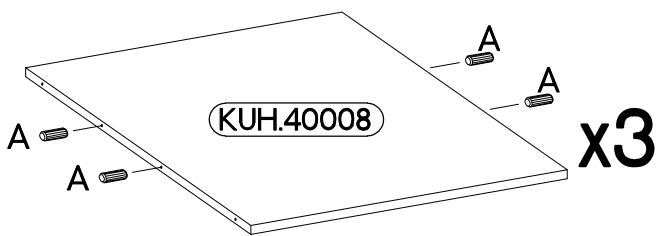

60 DP/DK-2100

max. 10kg
 KUH.30002
 KUH.40007
 KUH.40008

Ersatzteil Nummer	Dimension
KUH.10568	2095x555x16
KUH.10569	2095x555x16
KUH.30002 x3	566x430x16
KUH.40007	567x485x16
KUH.40008 x3	567x485x16
KUH.60234	681x585x2,5
KUH.60235	603x585x2,5
KUH.60236	708x585x2,5
KUH.90015	599x95x16

A 16	B 16	E1 16	E9 2	F2 4	HG 5	
J 12	L2 8	L25 1	O 1	P4 2	P5 12	P7 15-20

ISM-KUH-01995

1

6.5x48x16	+8x30mm
	
F2	A
4	16

2

6,4 x 50mm

3

6,4 x 50mm

±4.0x45mm

P4

2

E9

2

7

±5/19mm

J

Ersatzteil Nummer	Dimension
KUH.71174	682x596x16
KUH.71151	713x596x16

ISM-KUH-02026

1

±35/0mm [CD] HG	±3.5x13mm P5	±7/2mm J5
4	8	4

2

L=320mm
S
2

VARIANT HIGH GLOSS