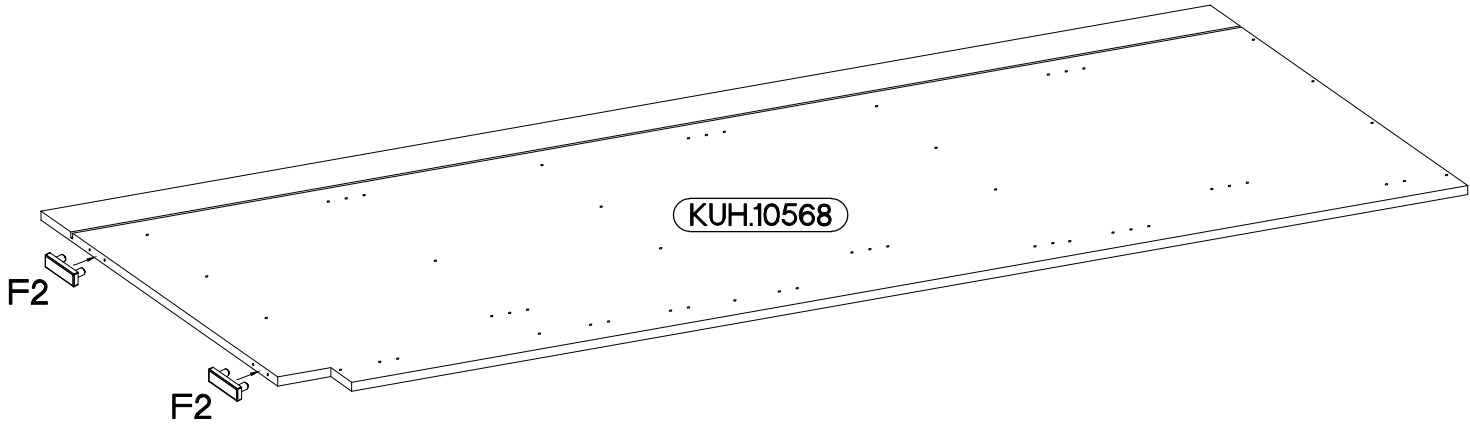

60 DP/DK-2100

max. 10kg
 KUH.30002
 KUH.40007
 KUH.40008

Ersatzteil Nummer	Dimension
KUH.10568	2095x555x16
KUH.10569	2095x555x16
KUH.30002 x3	566x430x16
KUH.40007	567x485x16
KUH.40008 x3	567x485x16
KUH.60234	681x585x2,5
KUH.60235	603x585x2,5
KUH.60236	708x585x2,5
KUH.90015	599x95x16

A 16	B 16	E1 16	E9 2	F2 4	HG 5	
J 12	L2 8	L25 1	O 1	P4 2	P5 12	P7 15-20

ISM-KUH-01995

1

6.5x48x16	+8x30mm
	
F2	A
4	16

2

6,4 x 50mm

3

6,4 x 50mm

±4.0x45mm

P4

2

E9

2

7

±5/19mm

J

Ersatzteil Nummer	Dimension
KUH.71174	682x596x16
KUH.71151	713x596x16

ISM-KUH-02026

1

±35/0mm [CD] HG	±3.5x13mm P5	±7/2mm J5
4	8	4

2

L=320mm
S
2

VARIANT HIGH GLOSS