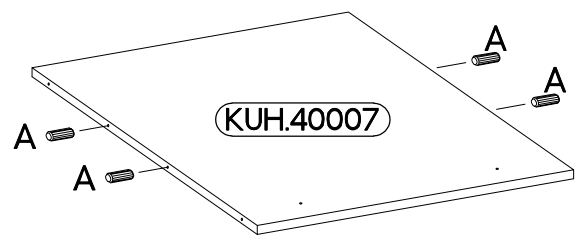

60 DP/DK-2100

max. 10kg
 KUH.30002
 KUH.40007
 KUH.40008

Ersatzteil Nummer	Dimension
KUH.10568	2095x555x16
KUH.10569	2095x555x16
KUH.30002 x3	566x430x16
KUH.40007	567x485x16
KUH.40008 x3	567x485x16
KUH.60234	681x585x2,5
KUH.60235	603x585x2,5
KUH.60236	708x585x2,5
KUH.90015	599x95x16

A 16	B 16	E1 16	E9 2	F2 4	HG 5	
J 12	L2 8	L25 1	O 1	P4 2	P5 12	P7 15-20

ISM-KUH-01995

1

6.5x48x16	+8x30mm
	
F2	A
4	16

2

6,4 x 50mm

3

6,4 x 50mm

±4.0x45mm

P4

2

E9

2

7

±5/19mm

J

Ersatzteil Nummer	Dimension
KUH.71174	682x596x16
KUH.71151	713x596x16

ISM-KUH-02026

1

±35/0mm [CD] HG	±3.5x13mm P5	±7/2mm J5
4	8	4

2

L=320mm
S
2

VARIANT HIGH GLOSS