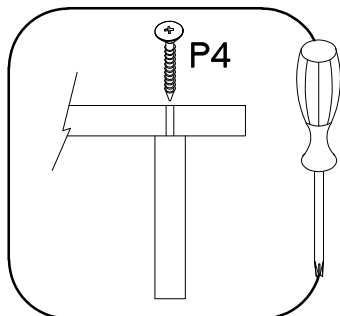

A 16	B 16	E1 16	E9 2	F2 4	HG 5	
J 12	L2 8	L25 1	O 1	P4 2	P5 12	P7 15-20

ISM-KUH-01995

1

6.5x48x16	+8x30mm
	
F2	A
4	16

2

6,4 x 50mm

3

6,4 x 50mm

±4.0x45mm

P4

2

E9

2

7

±5/19mm

J

Ersatzteil Nummer	Dimension
KUH.71174	682x596x16
KUH.71151	713x596x16

ISM-KUH-02026

1

±35/0mm [CD] HG	±3.5x13mm P5	±7/2mm J5
4	8	4

2

L=320mm
S
2

VARIANT HIGH GLOSS