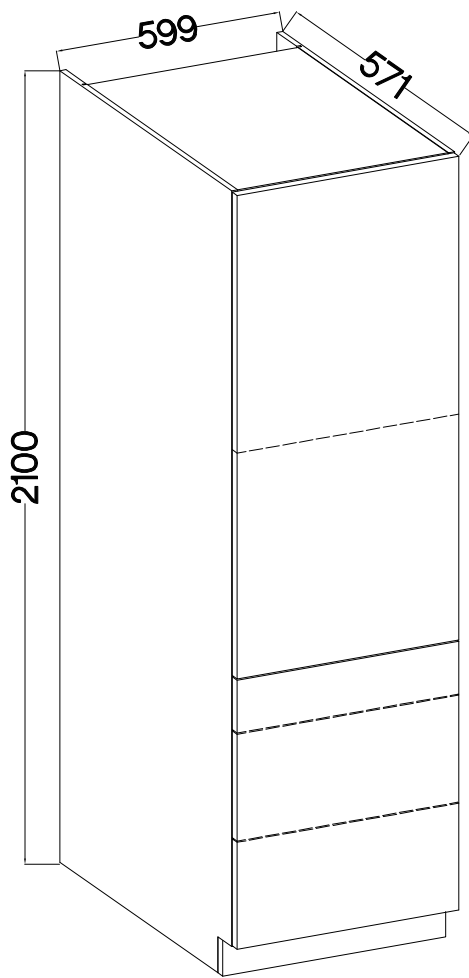

60 DP/DK-2100

max. 10kg
 KUH.30002
 KUH.40007
 KUH.40008

Ersatzteil Nummer	Dimension
KUH.10568	2095x555x16
KUH.10569	2095x555x16
KUH.30002 x3	566x430x16
KUH.40007	567x485x16
KUH.40008 x3	567x485x16
KUH.60234	681x585x2,5
KUH.60235	603x585x2,5
KUH.60236	708x585x2,5
KUH.90015	599x95x16

A 16	B 16	E1 16	E9 2	F2 4	HG 5	
J 12	L2 8	L25 1	O 1	P4 2	P5 12	P7 15-20

ISM-KUH-01995

1

6.5x48x16	+8x30mm
	
F2	A
4	16

2

6,4 x 50mm

3

6,4 x 50mm

±4.0x45mm

P4

2

E9

2

7

±5/19mm

J

Ersatzteil Nummer	Dimension
KUH.71174	682x596x16
KUH.71151	713x596x16

ISM-KUH-02026

1

±35/0mm [CD] HG	±3.5x13mm P5	±7/2mm J5
4	8	4

2

L=320mm
S
2

VARIANT HIGH GLOSS