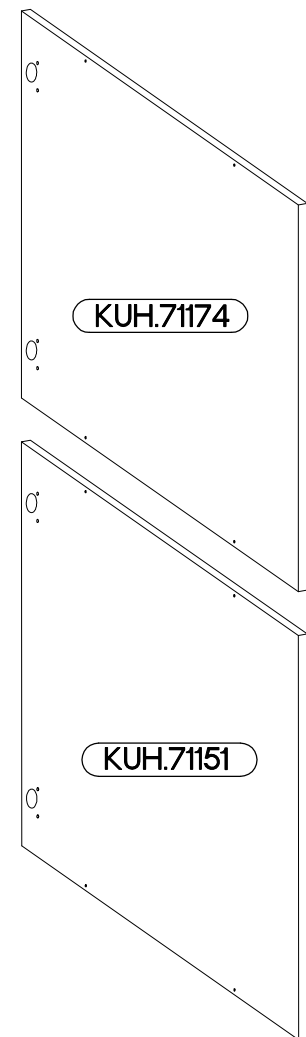

60 DP-2100 2F
FRONT