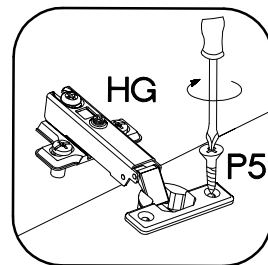

Ersatzteil Nummer	Dimension
KUH.71174	682x596x16
KUH.71151	713x596x16

ISM-KUH-02026

1

±35/0mm [CD] HG	±3.5x13mm P5	±7/2mm J5
4	8	4

2

L=320mm
S
2

VARIANT HIGH GLOSS