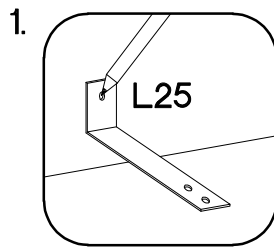

L25 1	$\pm 3.5 \times 13 \text{mm}$ P5 2