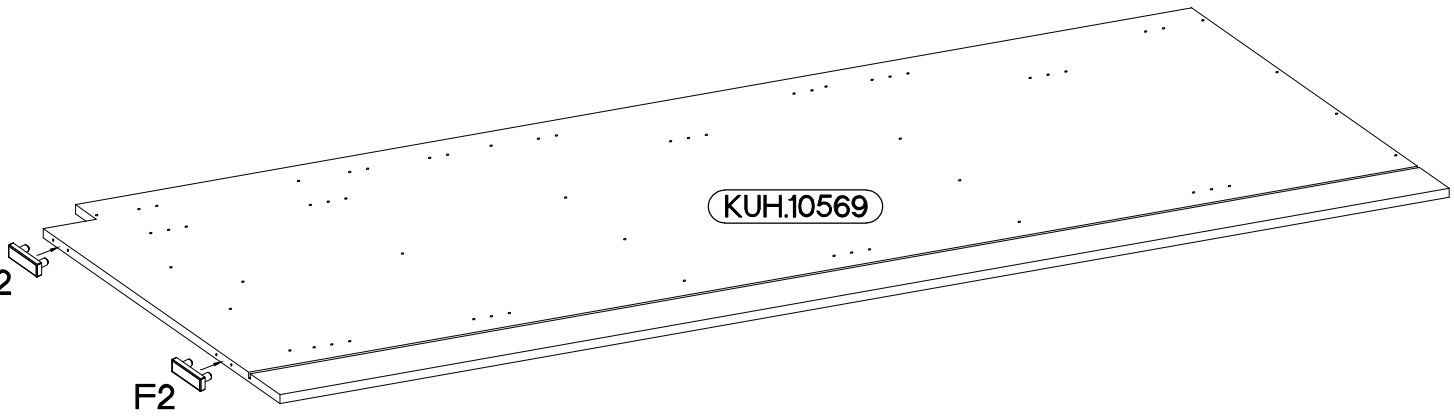

60 DP/DK-2100

max. 10kg
 KUH.30002
 KUH.40007
 KUH.40008

Ersatzteil Nummer	Dimension
KUH.10568	2095x555x16
KUH.10569	2095x555x16
KUH.30002 x3	566x430x16
KUH.40007	567x485x16
KUH.40008 x3	567x485x16
KUH.60234	681x585x2,5
KUH.60235	603x585x2,5
KUH.60236	708x585x2,5
KUH.90015	599x95x16

A 16	B 16	E1 16	E9 2	F2 4	HG 5	
J 12	L2 8	L25 1	O 1	P4 2	P5 12	P7 15-20

ISM-KUH-01995

1

6.5x48x16	+8x30mm
	
F2	A
4	16

2

6,4 x 50mm

3

6,4 x 50mm

Ersatzteil Nummer	Dimension
KUH.71174	682x596x16
KUH.71151	713x596x16

ISM-KUH-02026

1

±35/0mm [CD] HG	±3.5x13mm P5	±7/2mm J5
4	8	4

2

L=320mm
S
2

VARIANT HIGH GLOSS