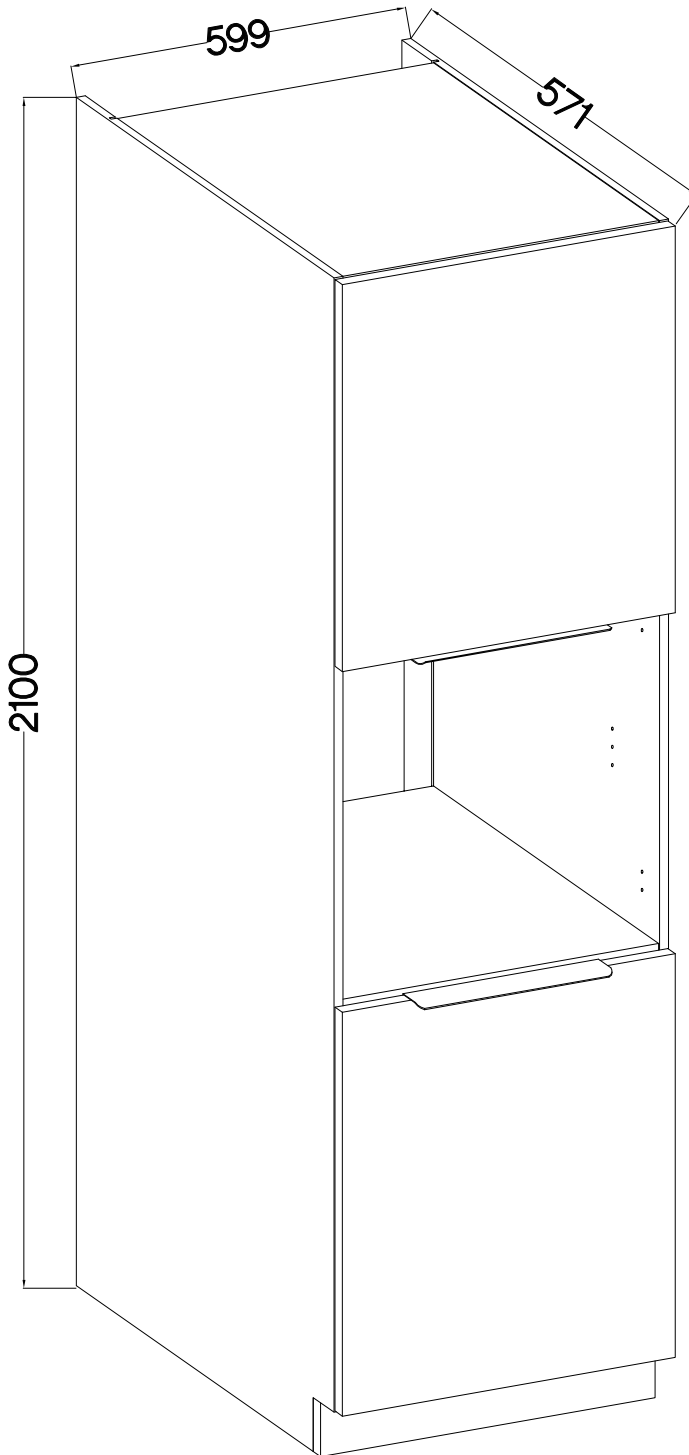

60 DP-2100 2F
FRONT