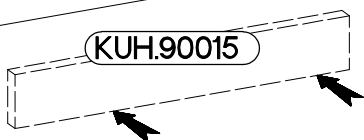

6

±4.0x45mm

P4

2

E9

2