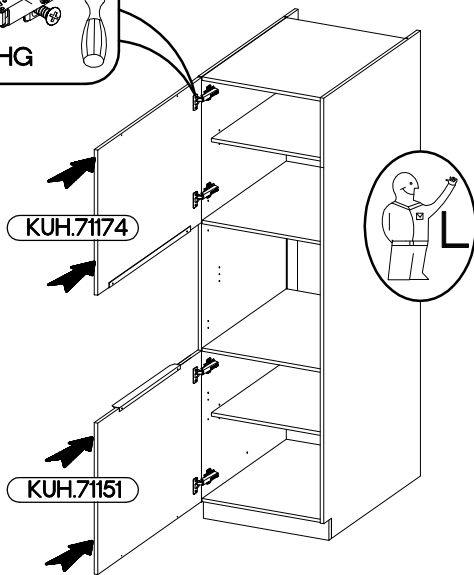

Ersatzteil Nummer	Dimension
KUH.71174	682x596x16
KUH.71151	713x596x16

ISM-KUH-02026

1

±35/0mm [CD] HG	±3.5x13mm P5	±7/2mm J5
4	8	4

2

L=320mm
S
2

VARIANT HIGH GLOSS