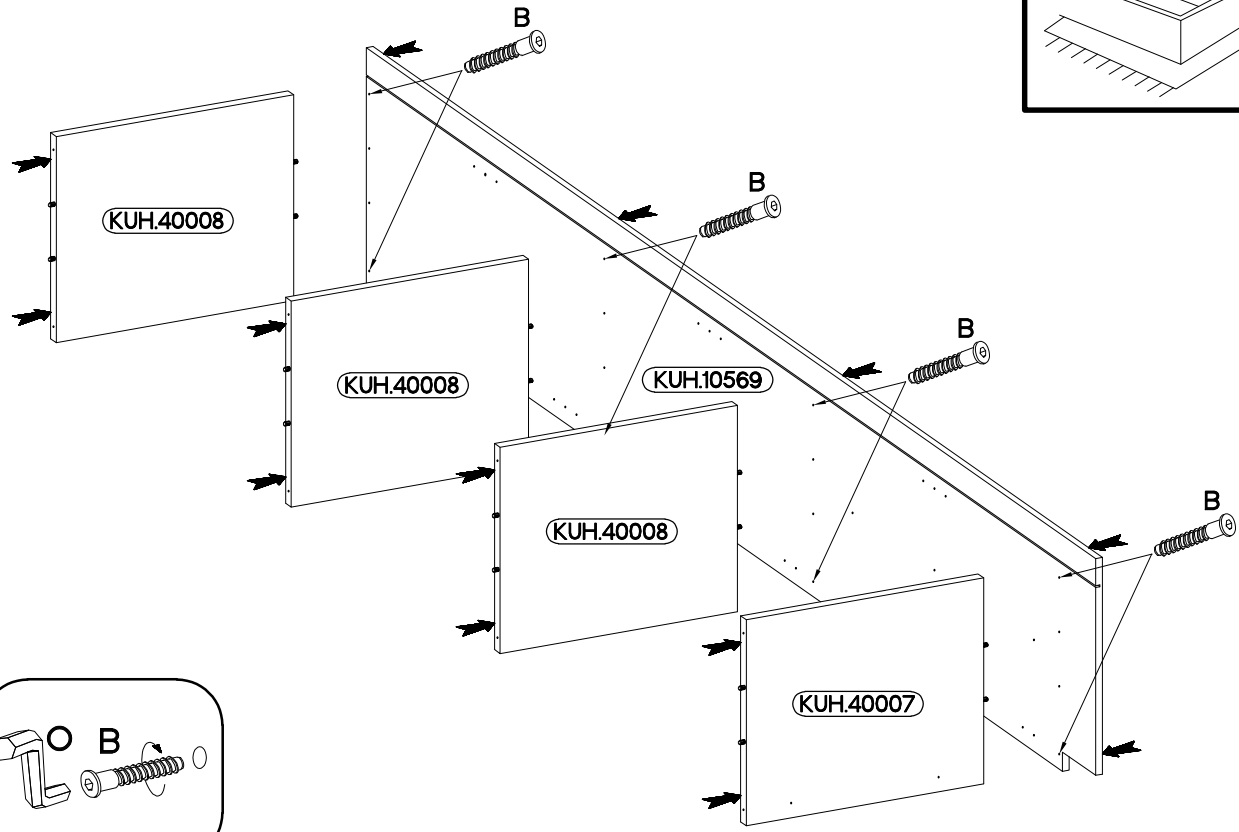

60 DP/DK-2100

max. 10kg
 KUH.30002
 KUH.40007
 KUH.40008

Ersatzteil Nummer	Dimension
KUH.10568	2095x555x16
KUH.10569	2095x555x16
KUH.30002 x3	566x430x16
KUH.40007	567x485x16
KUH.40008 x3	567x485x16
KUH.60234	681x585x2,5
KUH.60235	603x585x2,5
KUH.60236	708x585x2,5
KUH.90015	599x95x16

A 16	B 16	E1 16	E9 2	F2 4	HG 5	
J 12	L2 8	L25 1	O 1	P4 2	P5 12	P7 15-20

ISM-KUH-01995

1

6.5x48x16	+8x30mm
	
F2	A
4	16

2

6,4 x 50mm

3

6,4 x 50mm

±4.0x45mm

P4

2

E9

2

7

±5/19mm

J

Ersatzteil Nummer	Dimension
KUH.71174	682x596x16
KUH.71151	713x596x16

ISM-KUH-02026

1

±35/0mm [CD] HG	±3.5x13mm P5	±7/2mm J5
4	8	4

2

L=320mm
S
2

VARIANT HIGH GLOSS