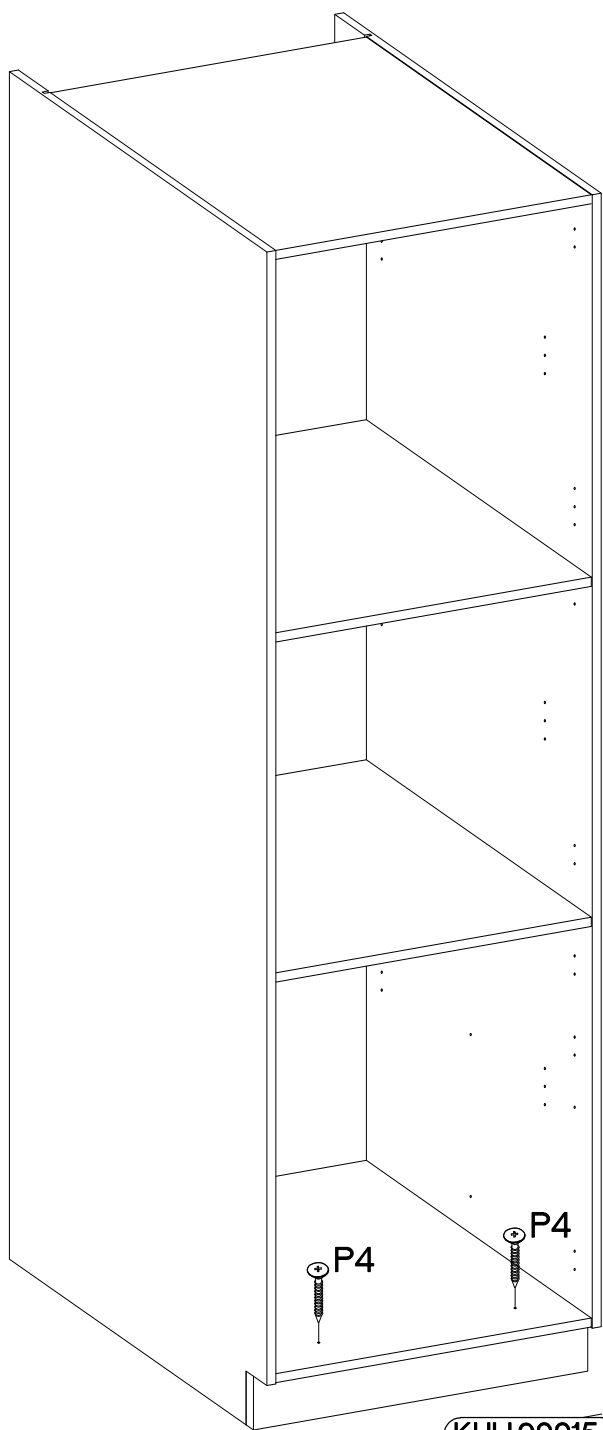

60 DP/DK-2100

max. 10kg
 KUH.30002
 KUH.40007
 KUH.40008

Ersatzteil Nummer	Dimension
KUH.10568	2095x555x16
KUH.10569	2095x555x16
KUH.30002 x3	566x430x16
KUH.40007	567x485x16
KUH.40008 x3	567x485x16
KUH.60234	681x585x2,5
KUH.60235	603x585x2,5
KUH.60236	708x585x2,5
KUH.90015	599x95x16

A 16	B 16	E1 16	E9 2	F2 4	HG 5	
J 12	L2 8	L25 1	O 1	P4 2	P5 12	P7 15-20

ISM-KUH-01995

1

6.5x48x16	+8x30mm
	
F2	A
4	16

2

6,4 x 50mm

3

6,4 x 50mm

±4.0x45mm

P4

2

E9

2

7

±5/19mm

J

Ersatzteil Nummer	Dimension
KUH.71174	682x596x16
KUH.71151	713x596x16

ISM-KUH-02026

1

±35/0mm [CD] HG	±3.5x13mm P5	±7/2mm J5
4	8	4

2

L=320mm
S
2

VARIANT HIGH GLOSS