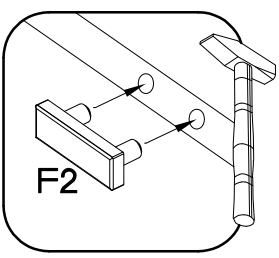

60 DP/DK-2100

max. 10kg
 KUH.30002
 KUH.40007
 KUH.40008

Ersatzteil Nummer	Dimension
KUH.10568	2095x555x16
KUH.10569	2095x555x16
KUH.30002 x3	566x430x16
KUH.40007	567x485x16
KUH.40008 x3	567x485x16
KUH.60234	681x585x2,5
KUH.60235	603x585x2,5
KUH.60236	708x585x2,5
KUH.90015	599x95x16

A 16	B 16	E1 16	E9 2	F2 4	HG 5	
J 12	L2 8	L25 1	O 1	P4 2	P5 12	P7 15-20

ISM-KUH-01995

1

6.5x48x16	+8x30mm
	
F2	A
4	16

2

6,4 x 50mm

3

6,4 x 50mm

±4.0x45mm

P4

2

E9

2

7

±5/19mm

J

Ersatzteil Nummer	Dimension
KUH.71174	682x596x16
KUH.71151	713x596x16

ISM-KUH-02026

1

±35/0mm [CD] HG	±3.5x13mm P5	±7/2mm J5
4	8	4

2

L=320mm
S
2

VARIANT HIGH GLOSS