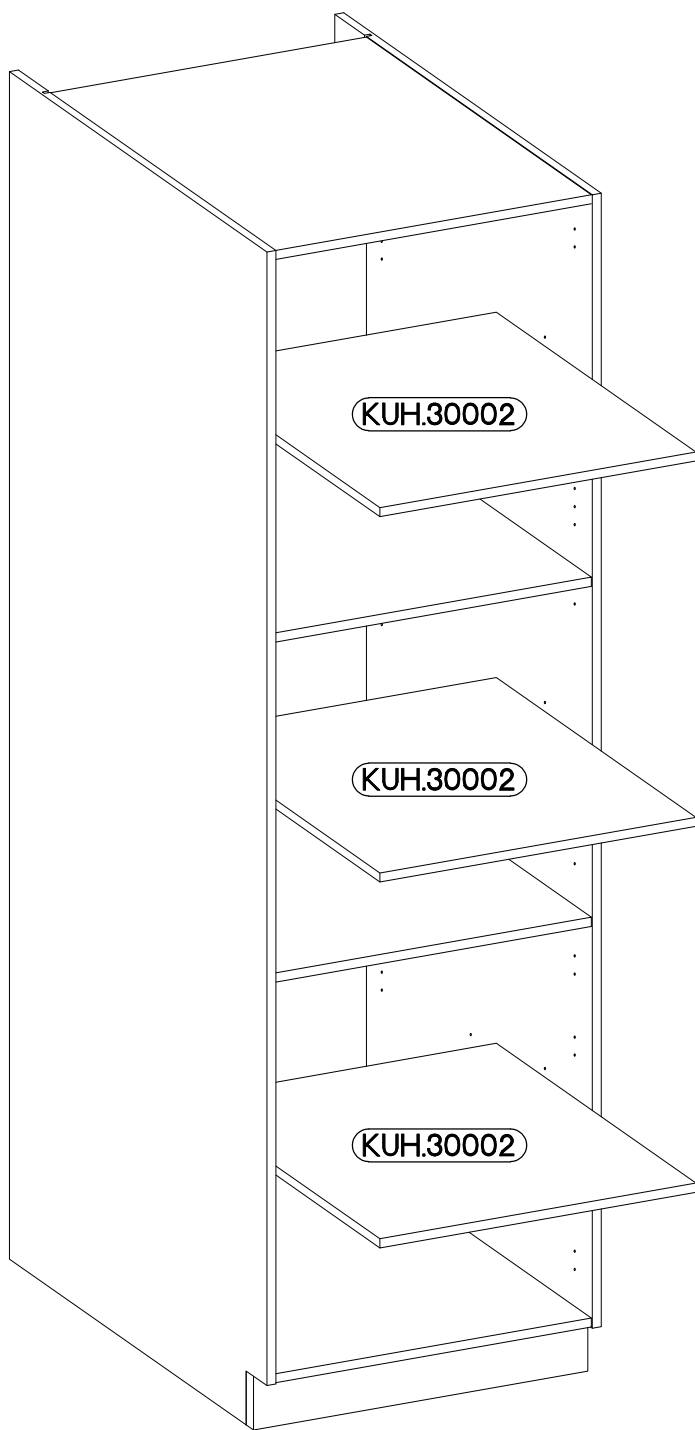

7

±5/19mm

J

12