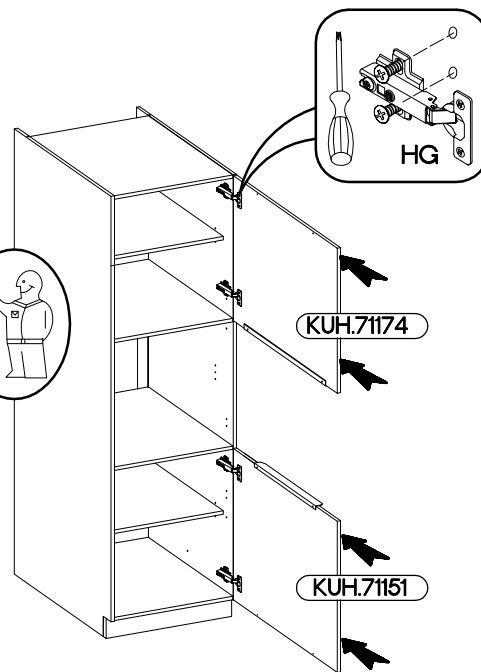

±4.0x45mm

P4

2

E9

2

7

±5/19mm

J

Ersatzteil Nummer	Dimension
KUH.71174	682x596x16
KUH.71151	713x596x16

ISM-KUH-02026

1

±35/0mm [CD] HG	±3.5x13mm P5	±7/2mm J5
4	8	4

2

L=320mm
S
2

VARIANT HIGH GLOSS