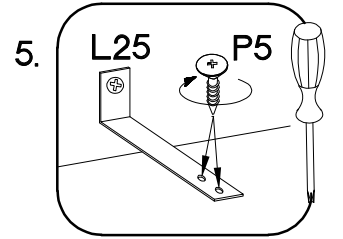

L25 1	$\pm 3.5 \times 13 \text{mm}$ P5 2