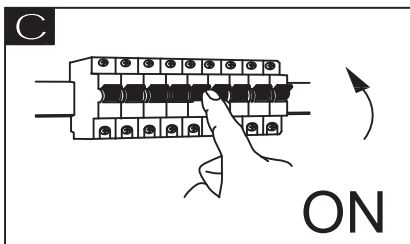

spare parts		
code	part	item no.
A	 x 4PCS	
B	 x 4PCS	

DE: Leuchtmittel nicht austauschbar  
 CZ: Žárovku nelze vyměnit  
 HU: Izzó nem cserélhető  
 SK: Nevymeniteľná žiarovka  
 SI: Sijalka ni zamenljiva  
 HR: Žarulja nije zamjenjiva  
 RO: Becul nu se poate înlocui  
 PL: Lampy nie podlegają wymianie  
 RS: Sijalica se ne može menjati.  
 FR: Ampoule non remplaçable