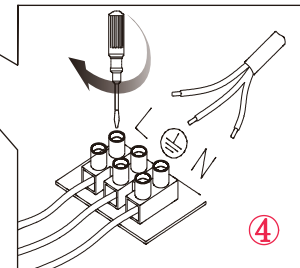

spare parts		
code	part	item no.
A	 x 4PCS	
B	 x 4PCS	

DE: Leuchtmittel nicht austauschbar  
 CZ: Žárovku nelze vyměnit  
 HU: Izzó nem cserélhető  
 SK: Nevymeniteľná žiarovka  
 SI: Sijalka ni zamenljiva  
 HR: Žarulja nije zamjenjiva  
 RO: Becul nu se poate înlocui  
 PL: Lampy nie podlegają wymianie  
 RS: Sijalica se ne može menjati.  
 FR: Ampoule non remplaçable