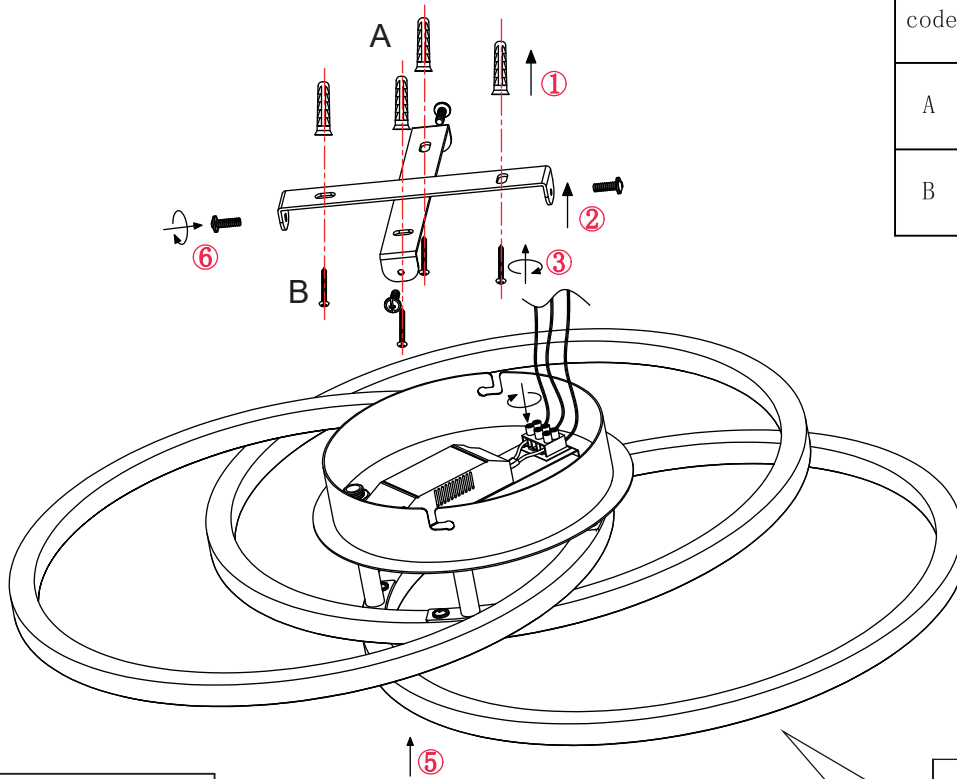

spare parts		
code	part	item no.
A	 x 4PCS	
B	 x 4PCS	

DE: Leuchtmittel nicht austauschbar  
 CZ: Žárovku nelze vyměnit  
 HU: Izzó nem cserélhető  
 SK: Nevymeniteľná žiarovka  
 SI: Sijalka ni zamenljiva  
 HR: Žarulja nije zamjenjiva  
 RO: Becul nu se poate înlocui  
 PL: Lampy nie podlegają wymianie  
 RS: Sijalica se ne može menjati.  
 FR: Ampoule non remplaçable