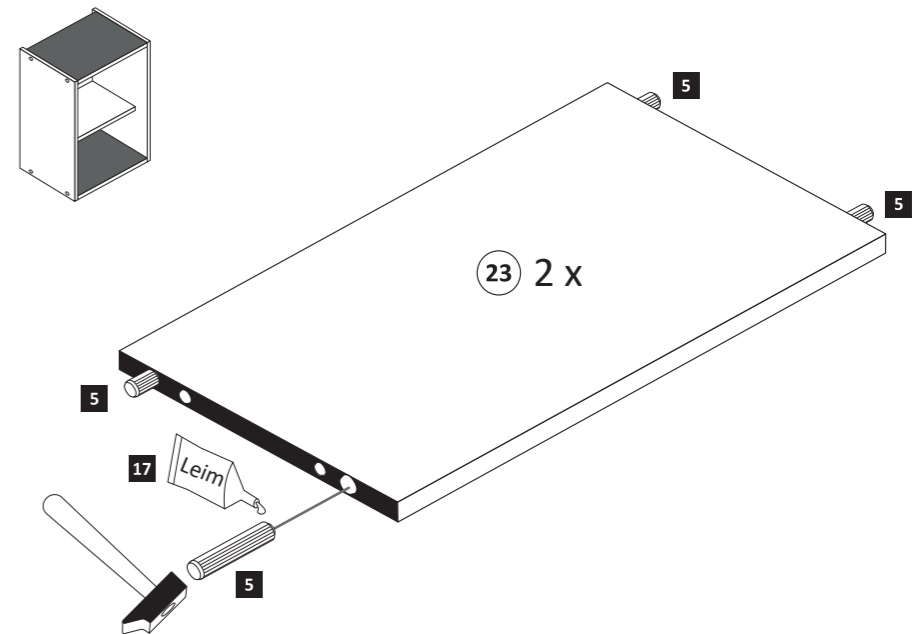

Artikel-Nr.	Aufbauanleitungs-Nr.	Fertigungsdatum
	87020.536	

1 8 x	2 8 x 2827	3 2 x 1503	4 2 x 1611	5 8 x 30 8 x 2861
6 3 x 13,5 2 x 1123	7 3,5 x 15 4 x 2804	8 5/5 x 16 4 x 2821	9 1 x 2881	10 1 x 2880
11 5,8 x 55 2 x 2840	12 8 x 30 2 x 2842	13 10mm 4 x 2885	14 2 x 2865	15 25 x 2862
16 4 x 9 2 x	17 5 x 30 1 x	18 1 x 2863		

Held Möbel GmbH
Vogelparadies 9
32457 Porta Westfalica

Mail:
info@held-moebel.de

Diese Aufbauanleitung muss bis zum Ende der Nutzungszeit ihres Produktes sorgfältig aufbewahrt werden! Im Rahmen des Produkthaftungsgesetzes müssen Sie die Herstellerkennzeichnung aufbewahren. Zusätzlich kann Ihnen die Aufbauanleitung bei Ersatzteilbestellungen helfen, Bauteile und Beschläge eindeutig zu identifizieren.

1

4 2 x 1611	8 5/5 x 16 4 x 2821	9 1 x 2881	10 1 x 2880	13 4 x 2885

Bitte beachten!
In dieser Aufbauanleitung ist die Tür rechts angeschlagen. Soll die Tür links angeschlagen werden, müssen die Kreuzmontageplatten 4 auf das linke Seitenteil montiert werden.

2

5 8 x 30 8 x 2861	17 1 x 2863