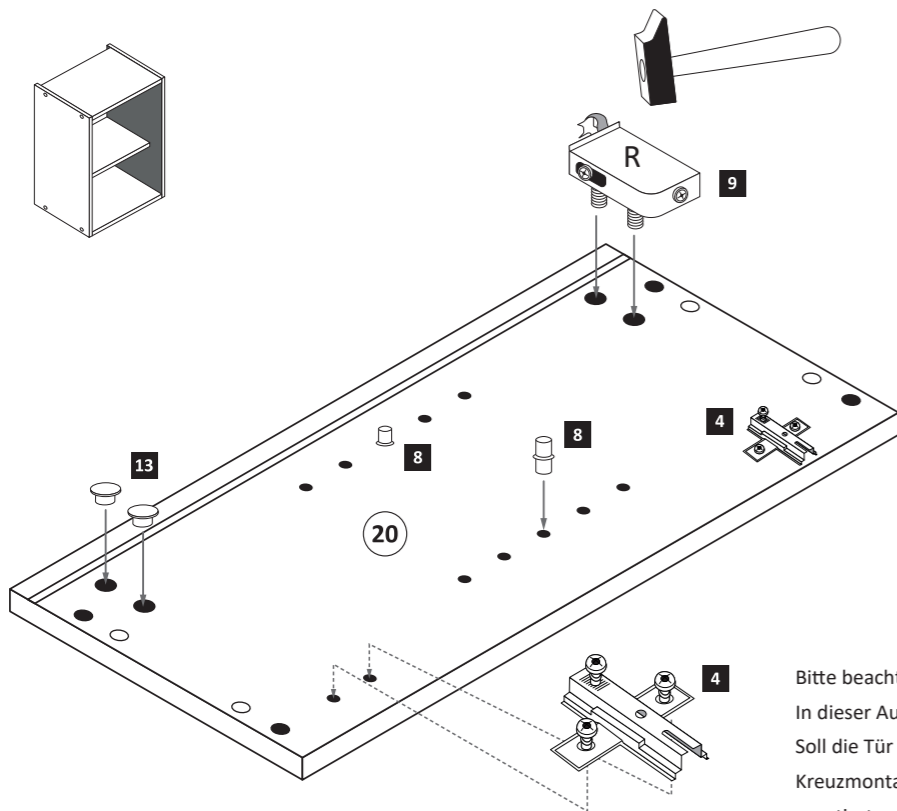

1

4 2 x 1611	8 5/5 x 16 4 x 2821	9 1 x 2881	10 1 x 2880	13 4 x 2885
------------------	------------------------------	------------------	-------------------	-------------------

Bitte beachten!
In dieser Aufbauanleitung ist die Tür rechts angeschlagen. Soll die Tür links angeschlagen werden, müssen die Kreuzmontageplatten 4 auf das linke Seitenteil montiert werden.