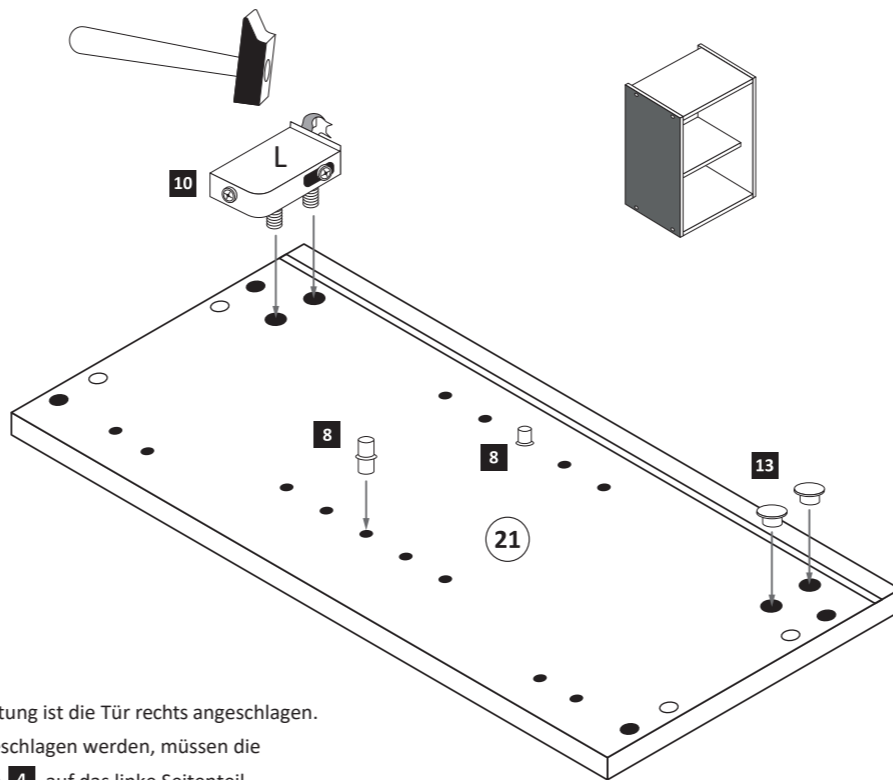

1

4 2 x 1611	8 5/5 x 16 4 x 2821	9 1 x 2881	10 1 x 2880	13 4 x 2885
------------------	------------------------------	------------------	-------------------	-------------------

Bitte beachten!
In dieser Aufbauanleitung ist die Tür rechts angeschlagen. Soll die Tür links angeschlagen werden, müssen die Kreuzmontageplatten 4 auf das linke Seitenteil montiert werden.