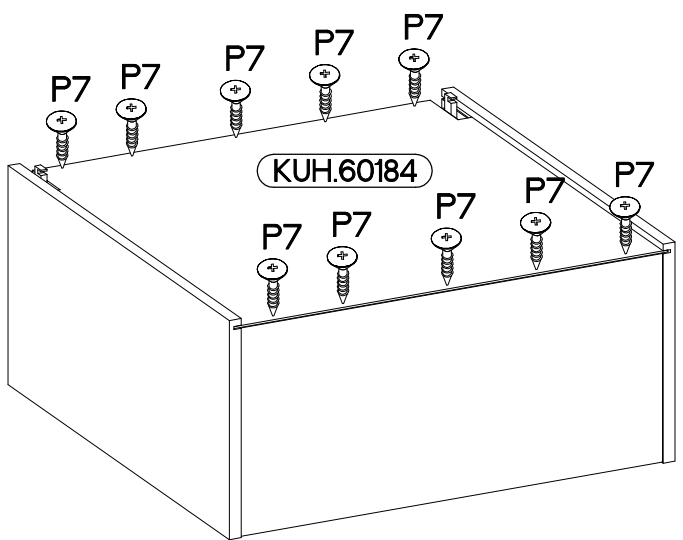

4

±3.0x20mm

P7

8-10