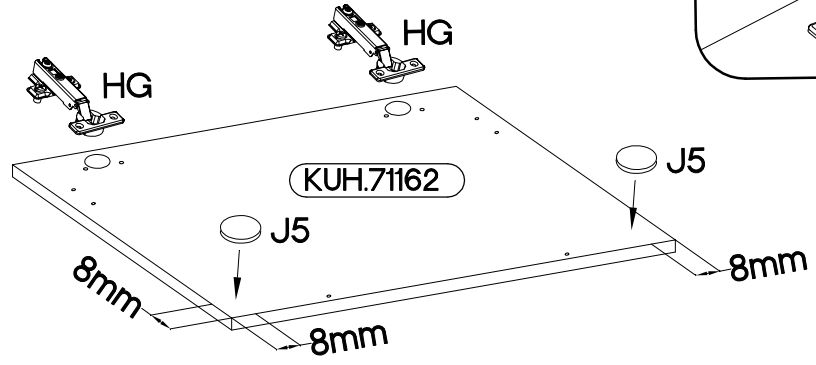

1

60 GU-36

±35/0mm	±3.5x13mm	±7/2mm
 [CD] HG	 P5	 J5
2	4	2

2