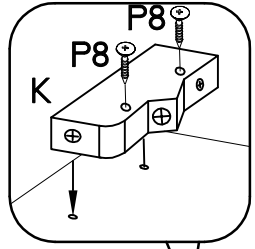

1

$\pm 8 \times 30 \text{mm}$ 	$\pm 4.0 \times 30 \text{mm}$ 	
A	P8	K
8	4	2