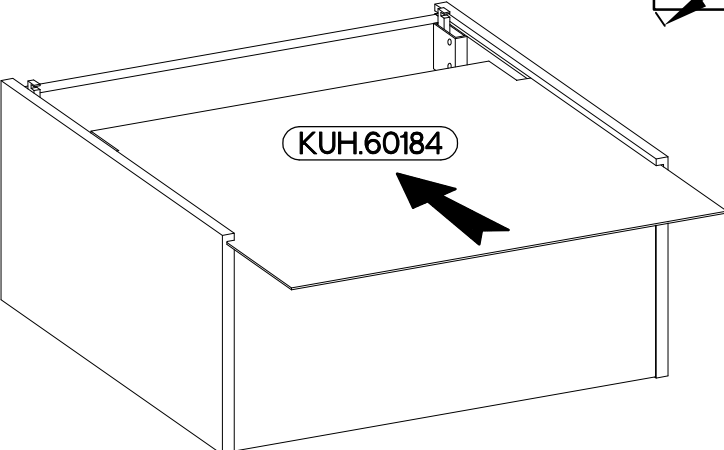

4

±3.0x20mm

P7

8-10