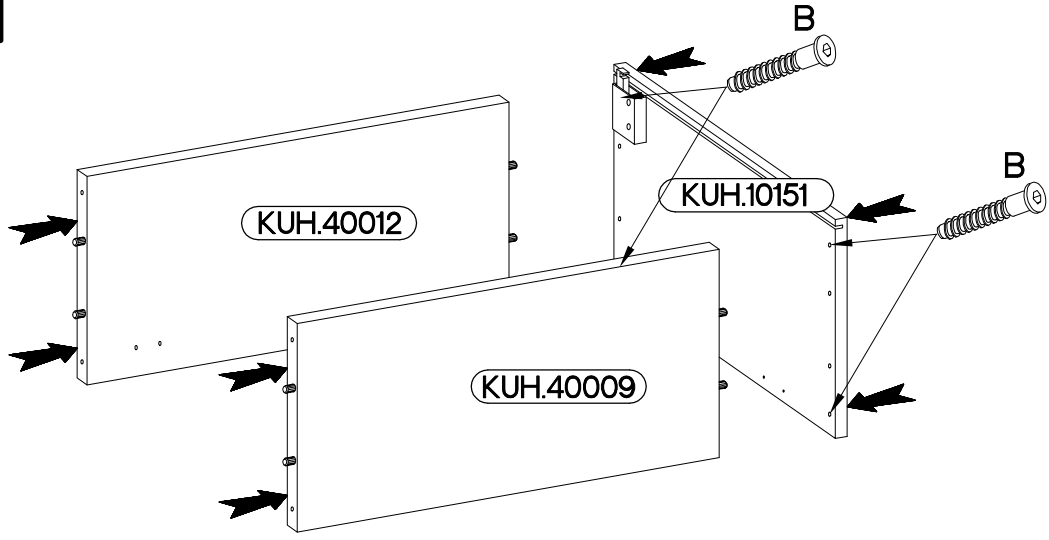

1

$\pm 8 \times 30 \text{mm}$ 	$\pm 4.0 \times 30 \text{mm}$ 	
A	P8	K
8	4	2

2

$6,4 \times 50 \text{mm}$ 		
B	O	E1
4	1	4