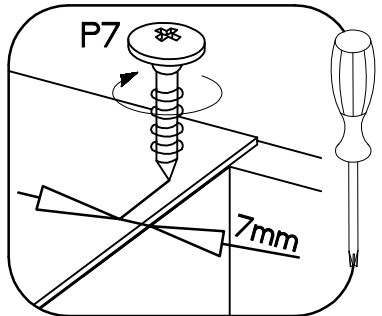

# 2

$6,4 \times 50 \text{mm}$ 		
B	O	E1
4	1	4

3

6,4 x 50mm

B

4

O

1

E1

4

4

±3.0x20mm

P7

8-10

5

FRONT

KUH.71162

L=320mm	±7/2mm
S	J5
1	2

Ersatzteil Nummer	Dimension
KUH.71162	355x596x16

ISM-KUH-02017