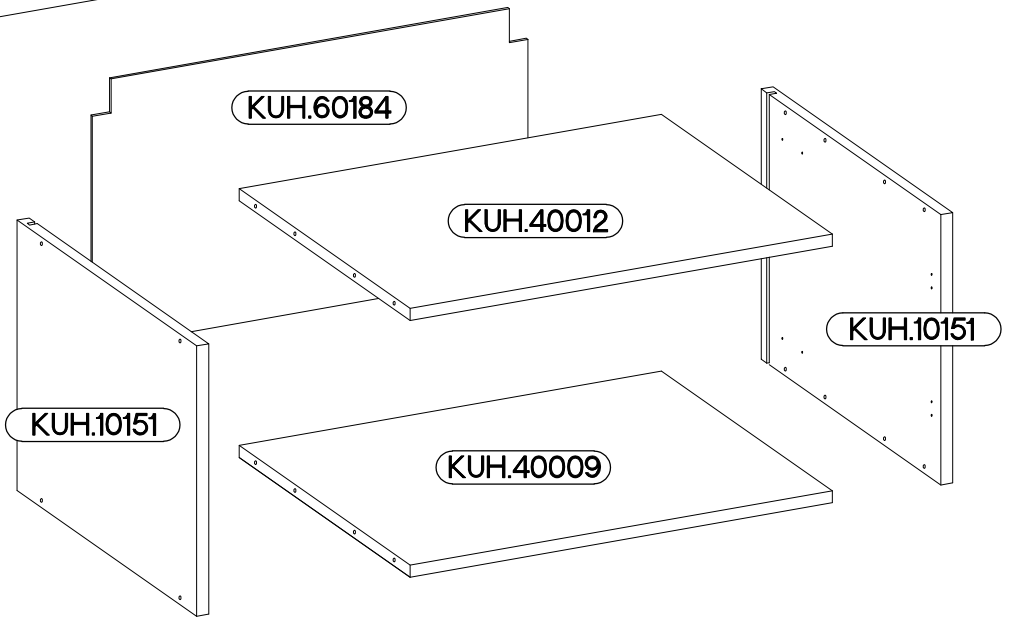

60 GU-36 1F  
60 GUS-36 1F

Ersatzteil Nummer	Dimension
KUH.10151 x2	357,5x290x16
KUH.40009	567x276x16
KUH.40012	567x276x16
KUH.60184	353x585x2,5

 A 8	 B 8	 E1 8	 HG 2	 K 2
 K24 2	 O 1	 P5 4	 P7 8-10	 P8 4

KUH.71162

L=320mm	±7/2mm
S	J5
1	2

Ersatzteil Nummer	Dimension
KUH.71162	355x596x16

ISM-KUH-02017