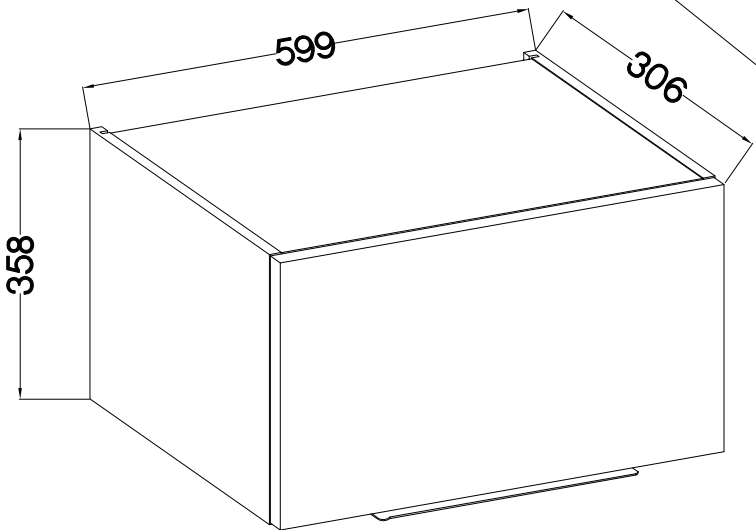

355x596
FRONT

60 GU-36

60 NAGU-36

KUH.71162

L=320mm	±7/2mm
S	J5
1	2

Ersatzteil Nummer	Dimension
KUH.71162	355x596x16

ISM-KUH-02017