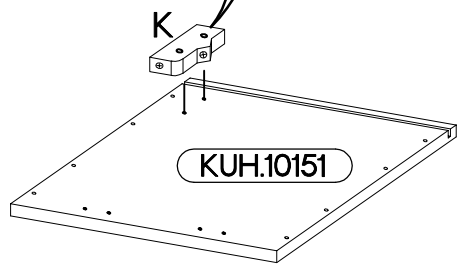

1

$\pm 8 \times 30 \text{mm}$ 	$\pm 4.0 \times 30 \text{mm}$ 	
A	P8	K
8	4	2