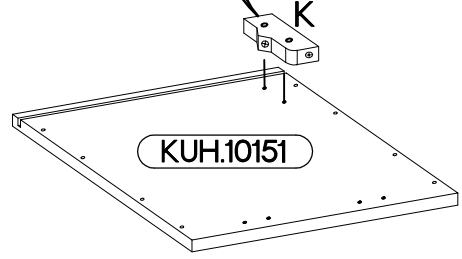

1

$\pm 8 \times 30 \text{mm}$ 	$\pm 4.0 \times 30 \text{mm}$ 	
A	P8	K
8	4	2