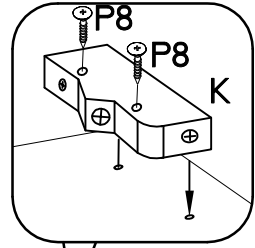

1

$\pm 8 \times 30 \text{mm}$ 	$\pm 4.0 \times 30 \text{mm}$ 	
A	P8	K
8	4	2