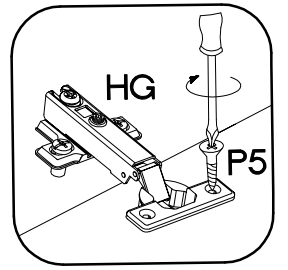

1

60 GU-36

±35/0mm	±3.5x13mm	±7/2mm
 [CD] HG	 P5	 J5
2	4	2

2