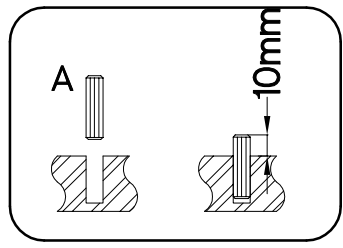

60 GU-36 1F  
60 GUS-36 1F

Ersatzteil Nummer	Dimension
KUH.10151 x2	357,5x290x16
KUH.40009	567x276x16
KUH.40012	567x276x16
KUH.60184	353x585x2,5

 A 8	 B 8	 E1 8	 HG 2	 K 2
 K24 2	 O 1	 P5 4	 P7 8-10	 P8 4

# 2

$6,4 \times 50 \text{mm}$ 		
B	O	E1
4	1	4

3

6,4 x 50mm

B

4

O

1

KUH.71162

L=320mm	±7/2mm
S	J5
1	2

Ersatzteil Nummer	Dimension
KUH.71162	355x596x16

ISM-KUH-02017