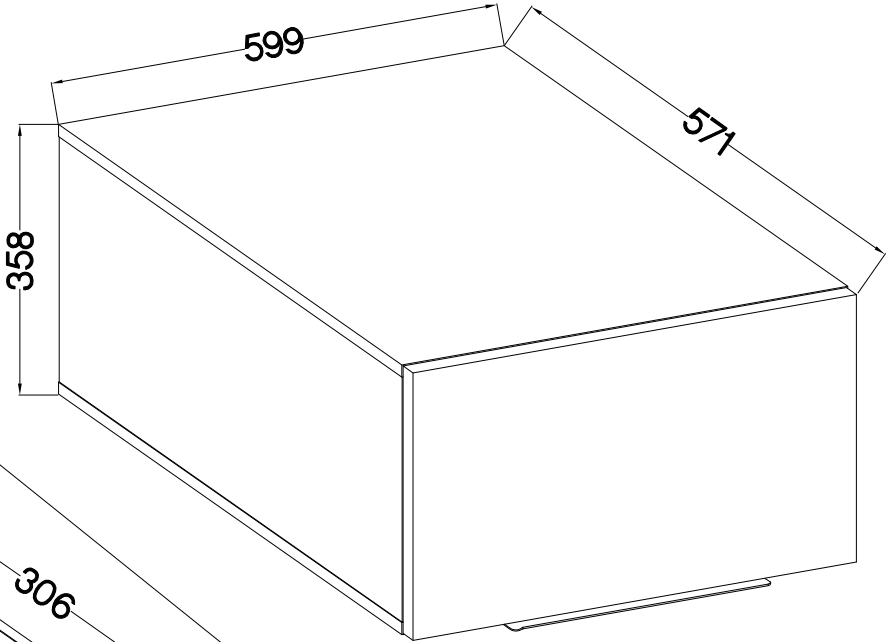

355x596
FRONT

60 GU-36

60 NAGU-36

KUH.71162

L=320mm	±7/2mm
S	J5
1	2

Ersatzteil Nummer	Dimension
KUH.71162	355x596x16

ISM-KUH-02017