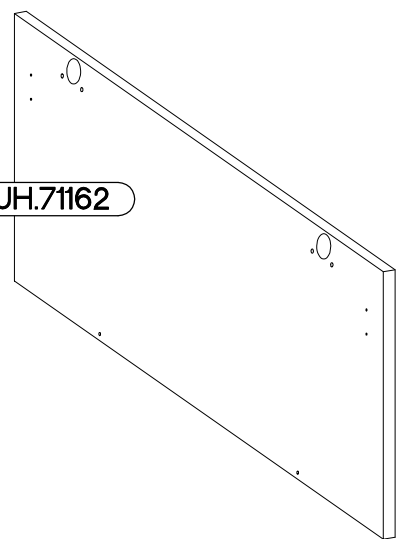

# 2

$6,4 \times 50 \text{mm}$ 		
B	O	E1
4	1	4

3

6,4 x 50mm

B

4

O

1

KUH.71162

L=320mm	±7/2mm
S	J5
1	2

Ersatzteil Nummer	Dimension
KUH.71162	355x596x16

ISM-KUH-02017