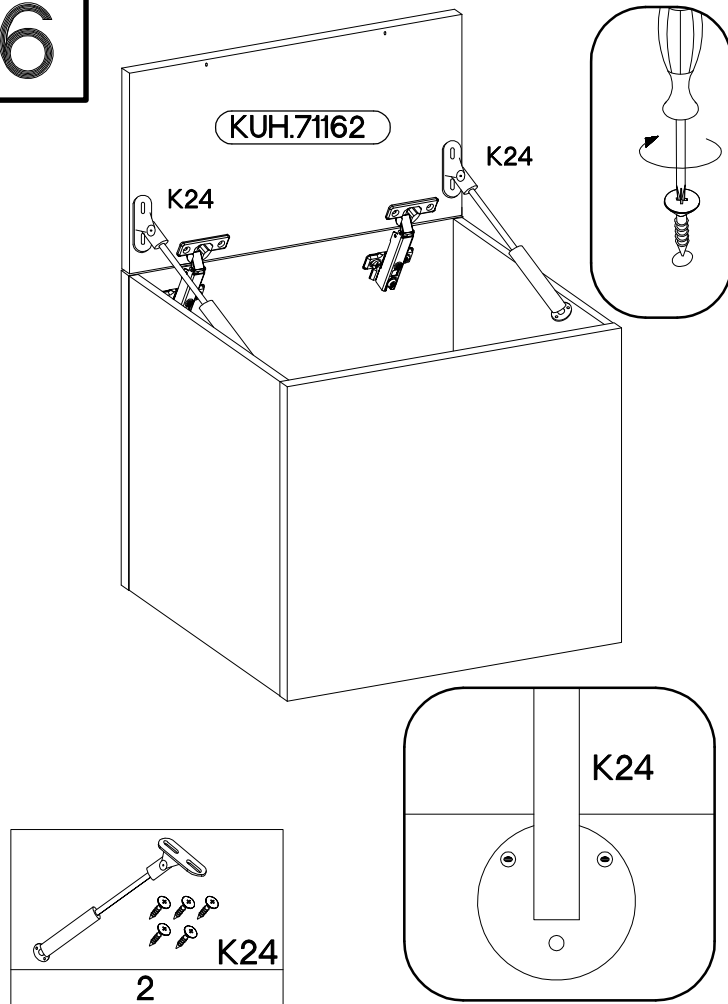

5

60 NAGU-36

6

7

VARIANT HIGH GLOSS