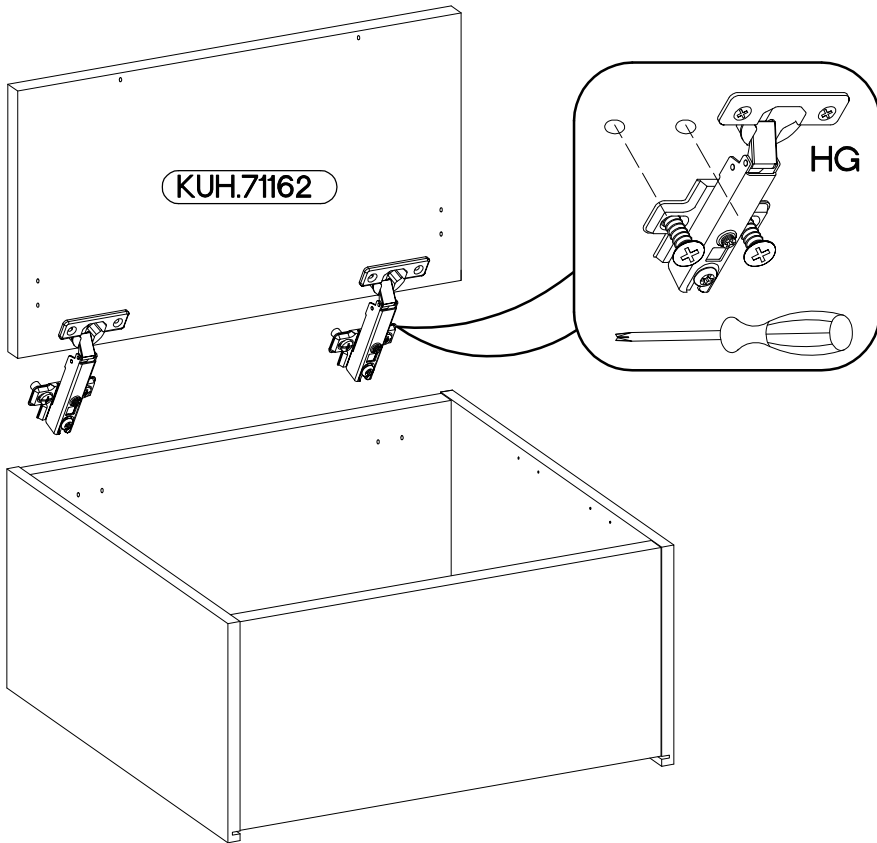

1

60 GU-36

±35/0mm	±3.5x13mm	±7/2mm
 [CD] HG	 P5	 J5
2	4	2

2