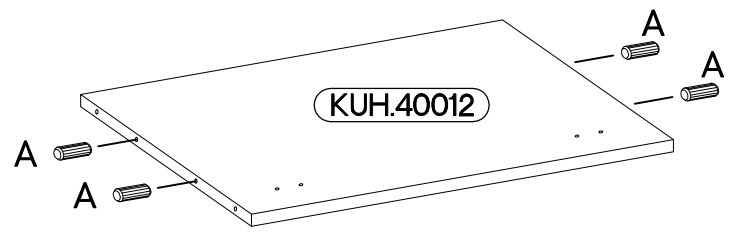

1

$\pm 8 \times 30 \text{mm}$ 	$\pm 4.0 \times 30 \text{mm}$ 	
A	P8	K
8	4	2