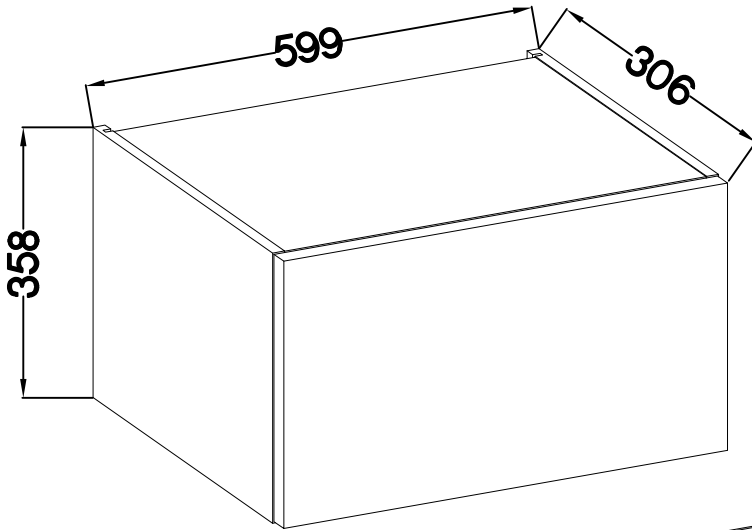

60 GU-36 1F  
60 GUS-36 1F

Ersatzteil Nummer	Dimension
KUH.10151 x2	357,5x290x16
KUH.40009	567x276x16
KUH.40012	567x276x16
KUH.60184	353x585x2,5

 A 8	 B 8	 E1 8	 HG 2	 K 2
 K24 2	 O 1	 P5 4	 P7 8-10	 P8 4

# 2

$6,4 \times 50 \text{mm}$ 		
B	O	E1
4	1	4

3

6,4 x 50mm

B

4

O

1

KUH.71162

L=320mm	±7/2mm
S	J5
1	2

Ersatzteil Nummer	Dimension
KUH.71162	355x596x16

ISM-KUH-02017