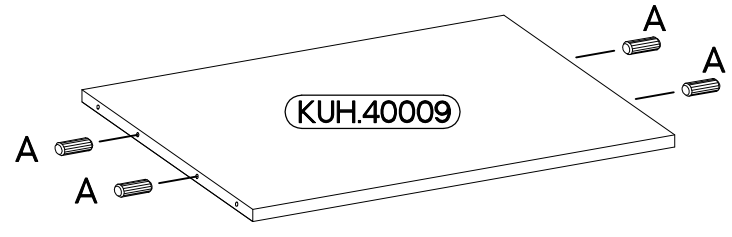

1

$\pm 8 \times 30 \text{mm}$ 	$\pm 4.0 \times 30 \text{mm}$ 	
A	P8	K
8	4	2