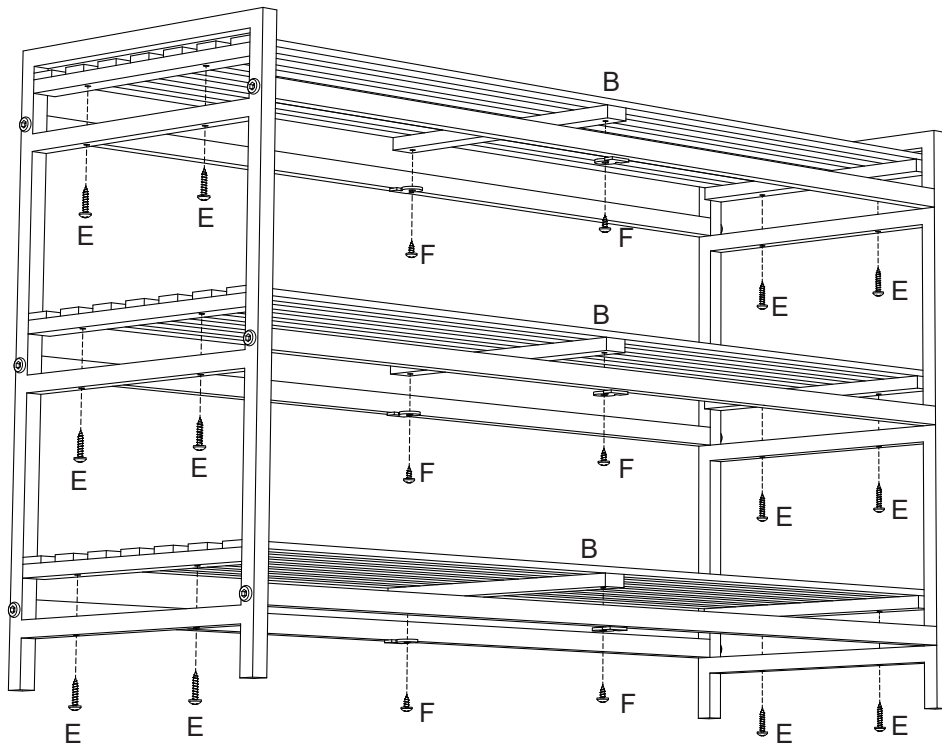

06440036/02

modern living

- M6x30mm
 Dx12
- M4x22mm
 Ex12
- M4x12mm
 Fx6
-  Gx1

Bemerkung "Schraubendreher nicht im Lieferumfang enthalten."

- 1**
- M6x30mm
 Dx12
 -  Gx1

2

3