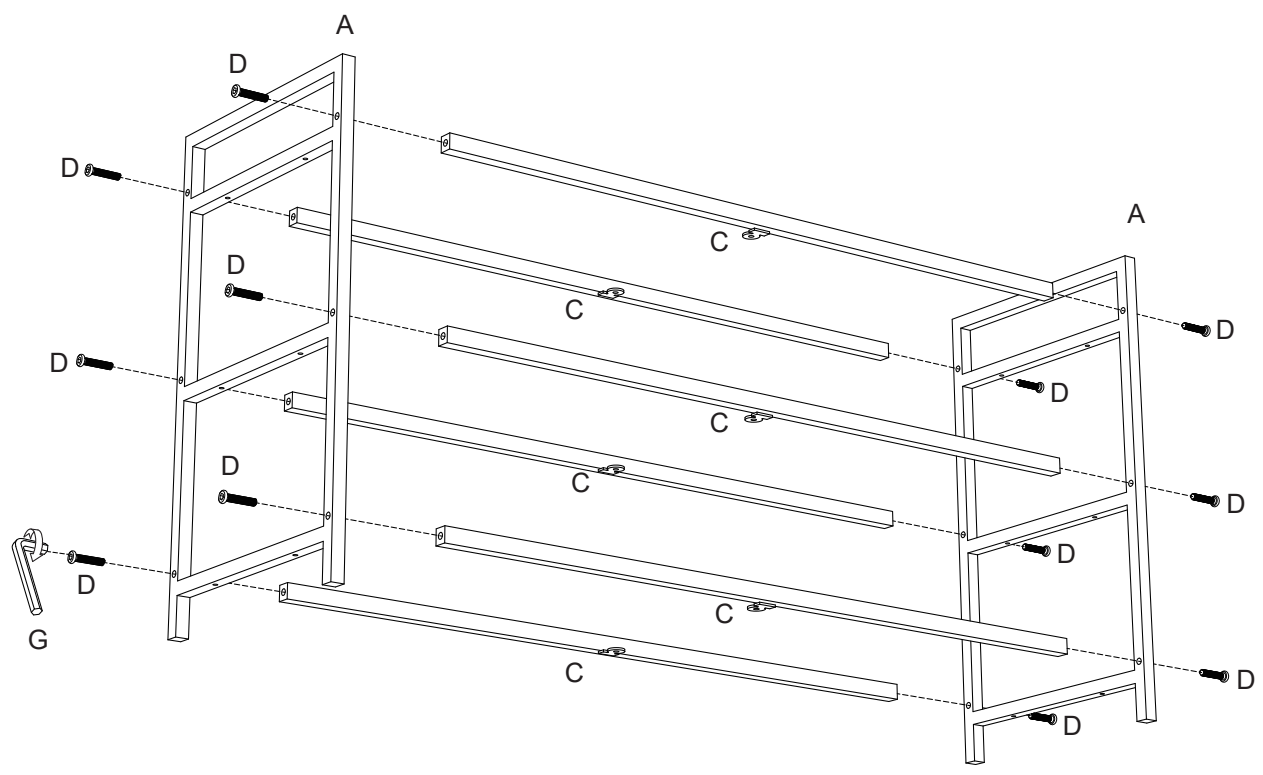

06440036/02

modern living

- M6x30mm
 Dx12
- M4x22mm
 Ex12
- M4x12mm
 Fx6
-  Gx1

Bemerkung "Schraubendreher nicht im Lieferumfang enthalten."

- 1**
- M6x30mm
 Dx12
 -  Gx1

2

3