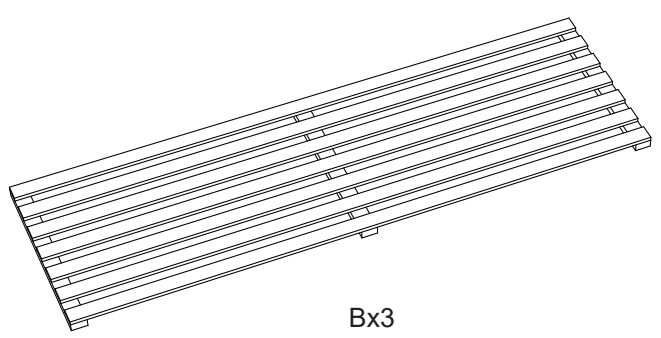

06440036/02

modern living

- M6x30mm
 Dx12
- M4x22mm
 Ex12
- M4x12mm
 Fx6
-  Gx1

Bemerkung "Schraubendreher nicht im Lieferumfang enthalten."

- 1**
- M6x30mm
 Dx12
 -  Gx1

2

3