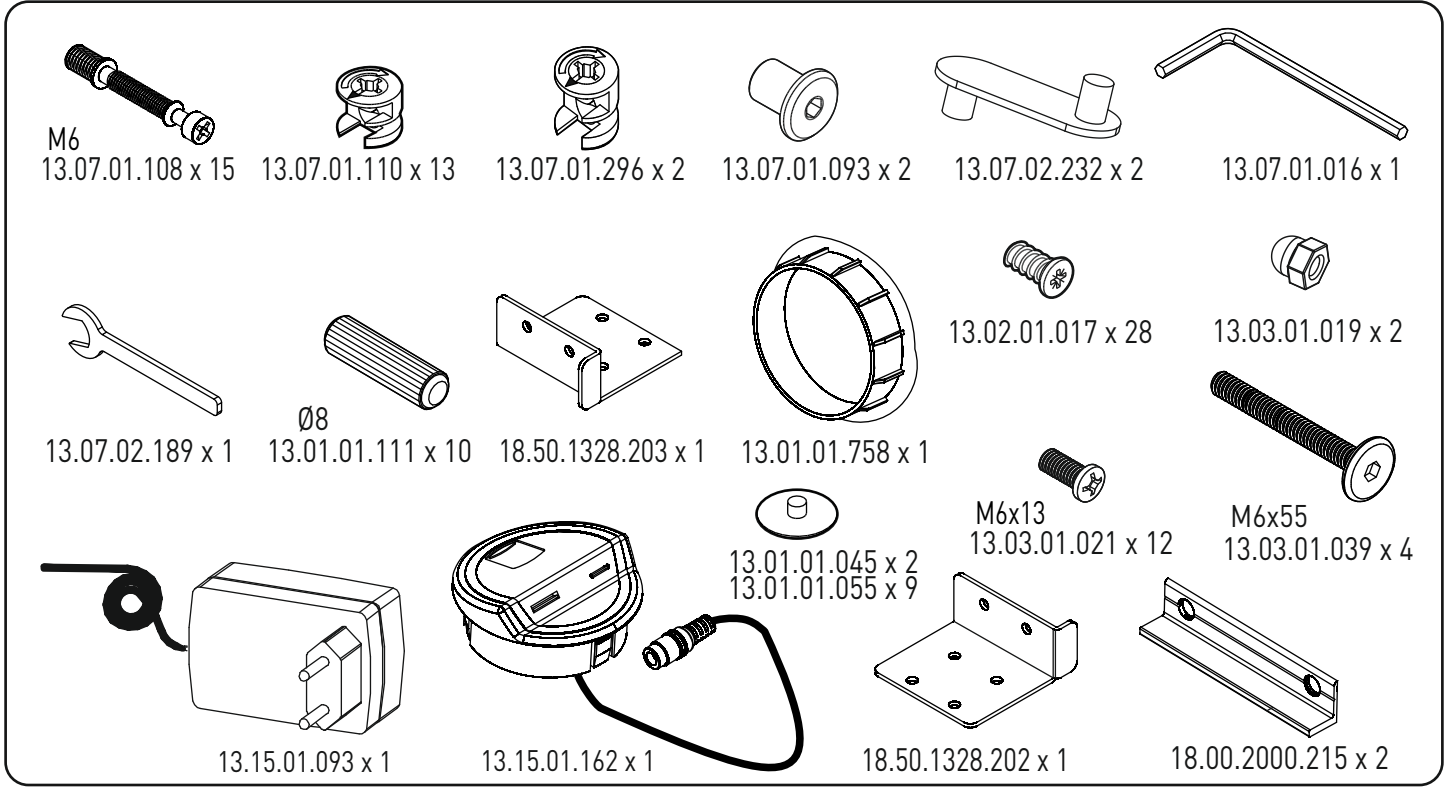

# 20.50.1328.00

GARANTİ BELGESİ VE  
KULLANMA KILAVUZU

WARRANTY CERTIFICATE  
AND USER MANUAL

شهادة الضمان ودليل المستخدم

3/3

18.50.1328.004 x 2

18.50.1328.005 x 1

1

2

3

4

5

11

12

13

14