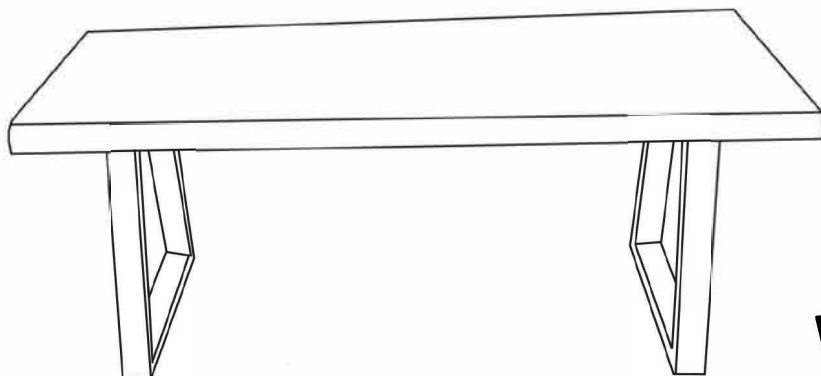

1x	2x	
		
8x	8x	1x
 M8 * 25 mm	 ø 25 mm	

WL7.241 - WL7.265
WOHNLING[®]
 Möbel zum Wohlfühlen