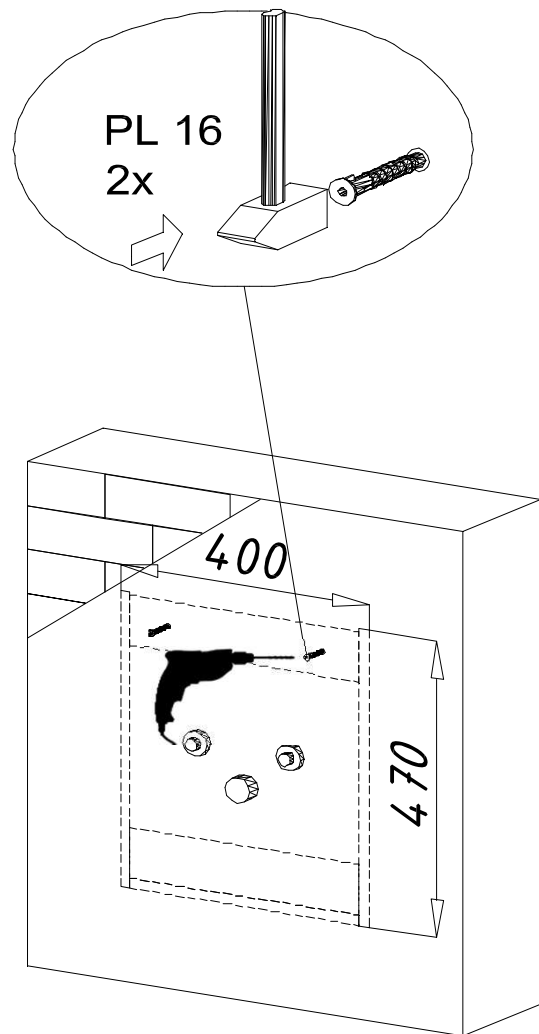

# SANOTECHNIK FANTASY 40 - 41000/41200/41300/41400

Ø8

30 min

Ø5

PL 16 8\*40  
2x

DR 60 4\*60  
2x

UC 06  
2x

M 20 (192)  
1x

OS 1  
4x

1.

2.

3.

4.

5.