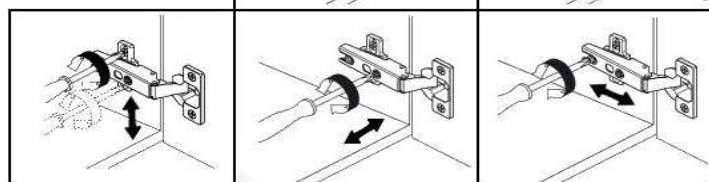

SANOTECHNIK FANTASY 40 - 41000/41200/41300/41400

Ø8

30 min

Ø5

PL 16 8*40
2x

DR 60 4*60
2x

UC 06
2x

M 20 (192)
1x

OS 1
4x