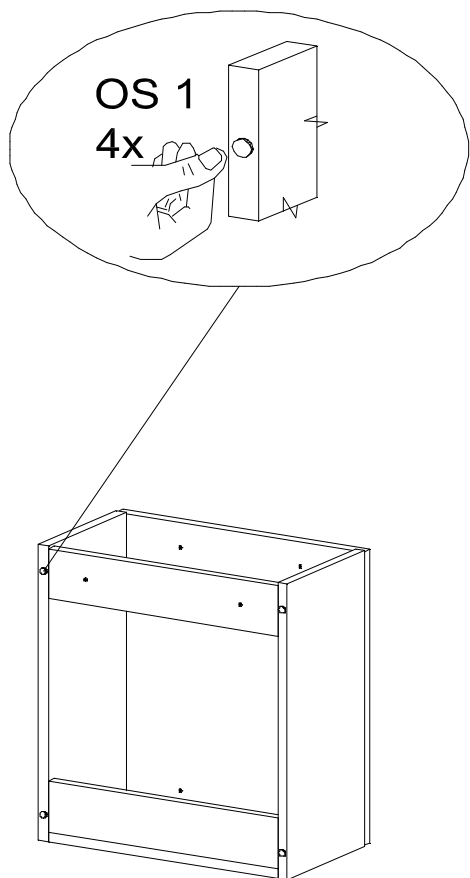

# SANOTECHNIK FANTASY 40 - 41000/41200/41300/41400

Ø8

30 min

Ø5

PL 16 8\*40  
2x

DR 60 4\*60  
2x

UC 06  
2x

M 20 (192)  
1x

OS 1  
4x

1.

2.

3.

4.

5.