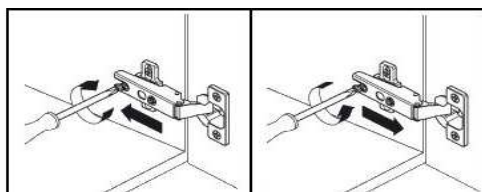

SANOTECHNIK FANTASY 40 - 41000/41200/41300/41400

Ø8

30 min

Ø5

PL 16 8*40
2x

DR 60 4*60
2x

UC 06
2x

M 20 (192)
1x

OS 1
4x