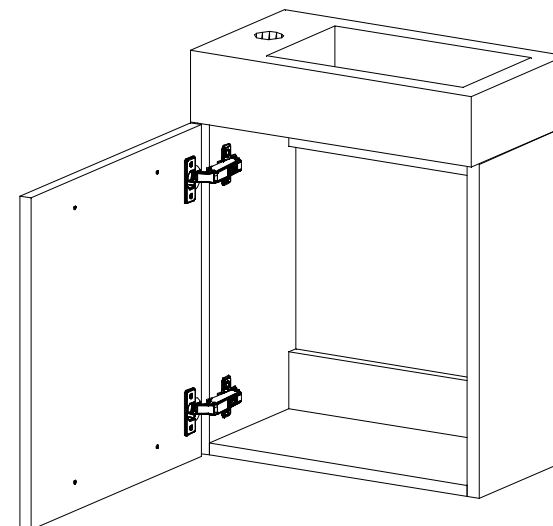

SANOTECHNIK FANTASY 40 - 41000/41200/41300/41400

Ø8

30 min

Ø5

PL 16 8*40
2x

DR 60 4*60
2x

UC 06
2x

M 20 (192)
1x

OS 1
4x