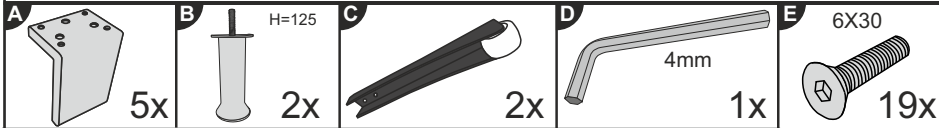

„MOUSE II”

2RFE - REC/BK

REC/BK - 2RFE

1/4

HARDWARE BAG / SACHET MATÉRIEL / ZUBEHÖRBEUTEL / SACCHETTI MATERIALE / BOLSA DE MATERIALES / WOREK MATERIALOWY

PRE-ASSEMBLED/ PRÉ ASSEMBLÉ/ VORMONTIERT/
PREMONTATO/ WSTĘPNIE ZAMONTOWANE