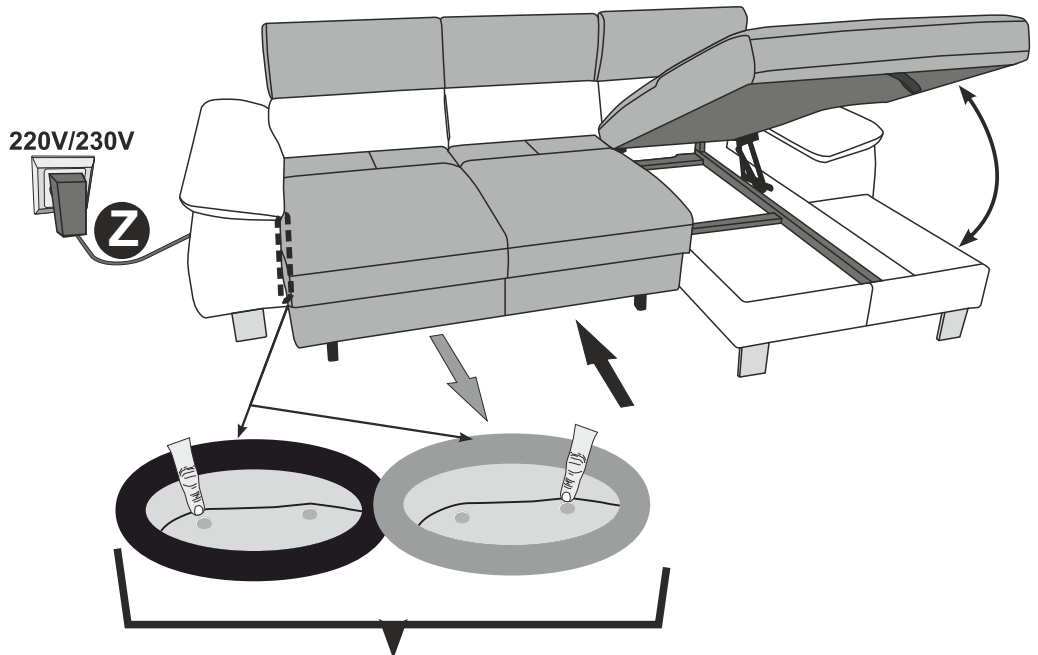

„MOUSE II”

2RFE - REC/BK

REC/BK - 2RFE

4/4

8

9

10

ON MAX 2min. → OFF 18min. → ON MAX 2min. → ...