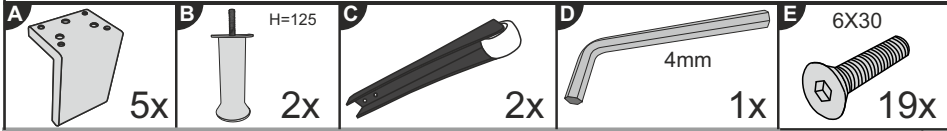

„MOUSE II”

2RFE - REC/BK

REC/BK - 2RFE

3/4

HARDWARE BAG / SACHET MATÉRIEL / ZUBEHÖRBEUTEL / SACCHETTI MATERIALE / BOLSA DE MATERIALES / WOREK MATERIALOWY PRE-ASSEMBLED/ PRÉ ASSEMBLÉ/ VORMONTIERT/ PREMONTATO/ WSTĘPNIE ZAMONTOWANE