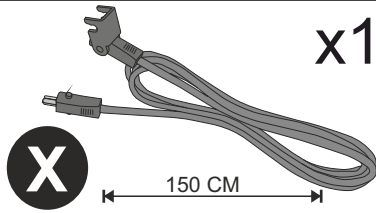

„MOUSE II”

2RFE - REC/BK

REC/BK - 2RFE

2/4

x1

x1

x1

HARDWARE BAG / SACHET MATÉRIEL / ZUBEHÖRBEUTEL / SACCHETTI MATERIALE / BOLSA DE MATERIALES / WOREK MATERIALOWY