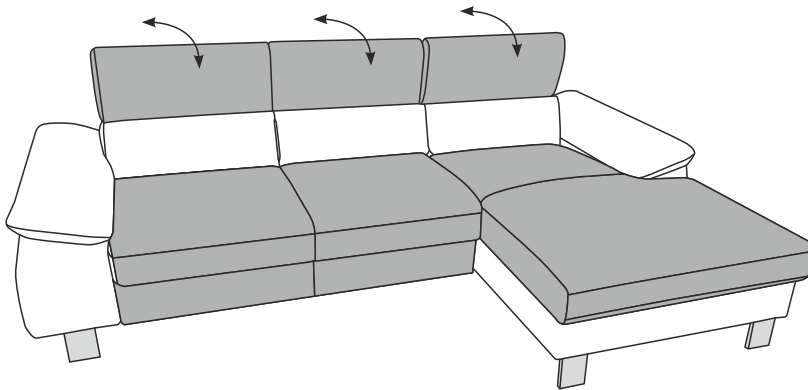

„MOUSE II”

2RFE - REC/BK

REC/BK - 2RFE

4/4

8

9

10

ON MAX 2min. → OFF 18min. → ON MAX 2min. → ...