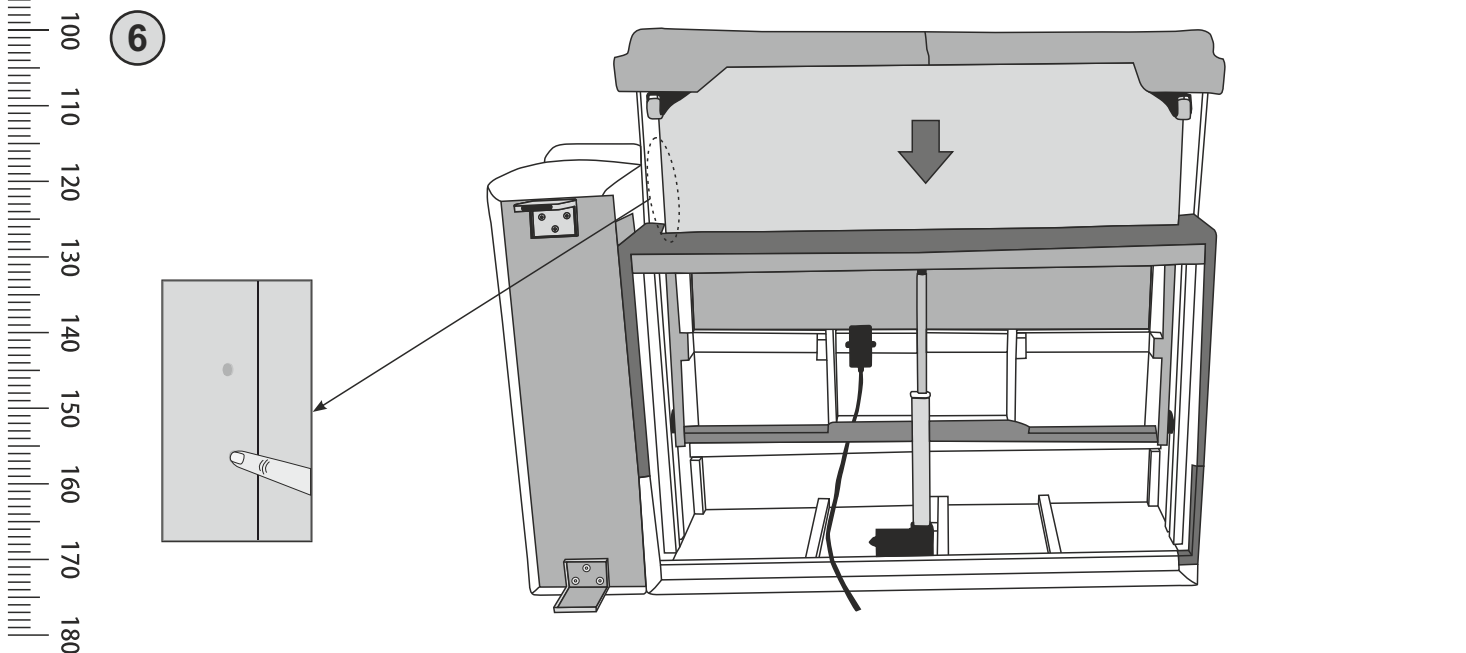

2 X **20 MIN**

- | | |
|----------------------------------|-------------------------------|
| (D) AUFBAUANLEITUNG | (GB) ASSEMBLY INSTRUCTIONS |
| (NL) HANDLEIDING VOOR DE MONTAGE | (PL) INSTRUKCJA MONTAŻU |
| (TR) MONTAJ TALIMATI | (RU) Инструкция по монтажу |
| (RO) INSTRUCTIUNI DE ASAMBLARE | (I) PROCEDURA DI ASSEMBLAGGIO |
| (F) INSTRUCTION D'ASSEMBLAGE | (SK) POKYNY K MONTÁŽI |
| (CZ) POKYNY K MONTÁŽI | (HU) KÖZGYŰLÉS UTASÍTÁSOK |
| (BG) ИНСТРУКЦИИ ЗА МОНТАЖ | (SLD) ASSEMBLY INSTRUCTIONS |
| (HR) NAPUTCI ZA MONTAŽU | (S) MONTERINGSANVISNING |
| (E) INSTRUCCIONES DE MONTAJE | (LT) DIEGIMO INSTRUKCIJOS |