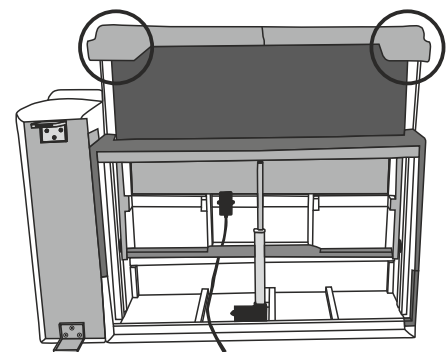

2 X **20 MIN**

(D) AUFBAUANLEITUNG	(GB) ASSEMBLY INSTRUCTIONS
(NL) HANDLEIDING VOOR DE MONTAGE	(PL) INSTRUKCJA MONTAŻU
(TR) MONTAJ TALIMATI	(RU) Инструкция по монтажу
(RO) INSTRUCTIUNI DE ASAMBLARE	(I) PROCEDURA DI ASSEMBLAGGIO
(F) INSTRUCTION D'ASSEMBLAGE	(SK) POKYNY K MONTÁŽI
(CZ) POKYNY K MONTÁŽI	(HU) KÖZGYŰLÉS UTASÍTÁSOK
(BG) ИНСТРУКЦИИ ЗА МОНТАЖ	(SLD) ASSEMBLY INSTRUCTIONS
(HR) NAPUTCI ZA MONTAŽU	(S) MONTERINGSANVISNING
(E) INSTRUCCIONES DE MONTAJE	(LT) DIEGIMO INSTRUKCIJOS

„MOUSE II”

2/4

x1

x1

x1

HARDWARE BAG / SACHET MATÉRIEL / ZUBEHÖRBEUTEL / SACCHETTI MATERIALE / BOLSA DE MATERIALES / WOREK MATERIALOWY

3

4