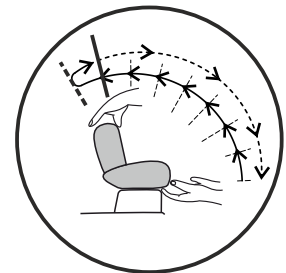

„MOUSE II”

2RFE - REC/BK

REC/BK - 2RFE

4/4

8

9

10

ON MAX 2min. → OFF 18min. → ON MAX 2min. → ...