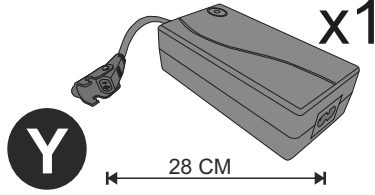

„MOUSE II”

2RFE - REC/BK

REC/BK - 2RFE

2/4

x1

x1

x1

HARDWARE BAG / SACHET MATÉRIEL / ZUBEHÖRBEUTEL / SACCHETTI MATERIALE / BOLSA DE MATERIALES / WOREK MATERIALOWY