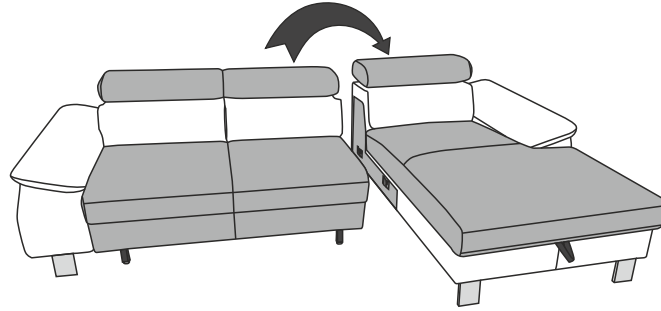

„MOUSE II”

2RFE - REC/BK

REC/BK - 2RFE

4/4

8

9

10

ON MAX 2min. → OFF 18min. → ON MAX 2min. → ...