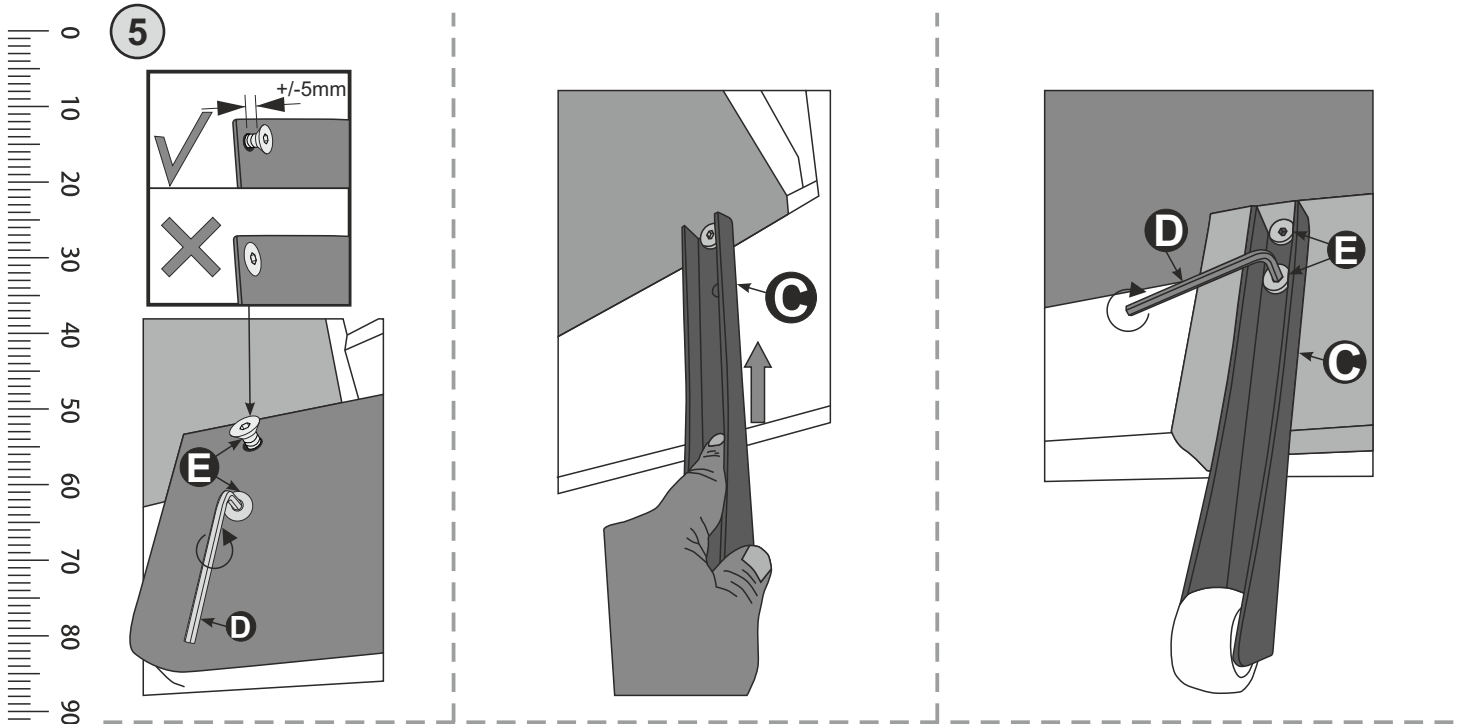

2 X **20 MIN**

- | | |
|----------------------------------|-------------------------------|
| (D) AUFBAUANLEITUNG | (GB) ASSEMBLY INSTRUCTIONS |
| (NL) HANDLEIDING VOOR DE MONTAGE | (PL) INSTRUKCJA MONTAŻU |
| (TR) MONTAJ TALIMATI | (RU) Инструкция по монтажу |
| (RO) INSTRUCTIUNI DE ASAMBLARE | (I) PROCEDURA DI ASSEMBLAGGIO |
| (F) INSTRUCTION D'ASSEMBLAGE | (SK) POKYNY K MONTÁŽI |
| (CZ) POKYNY K MONTÁŽI | (HU) KÖZGYŰLÉS UTASÍTÁSOK |
| (BG) ИНСТРУКЦИИ ЗА МОНТАЖ | (SLD) ASSEMBLY INSTRUCTIONS |
| (HR) NAPUTCI ZA MONTAŽU | (S) MONTERINGSANVISNING |
| (E) INSTRUCCIONES DE MONTAJE | (LT) DIEGIMO INSTRUKCIJOS |