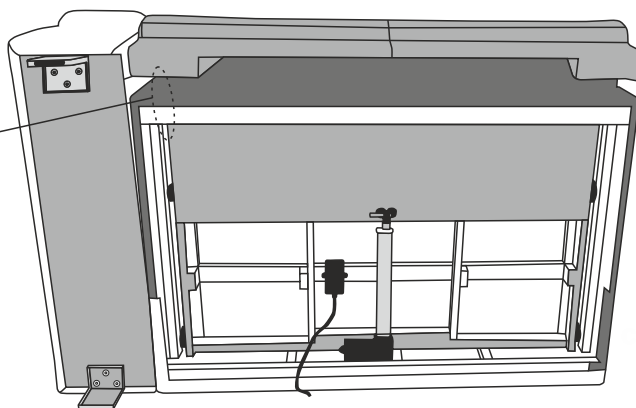

2 X **20 MIN**

(D) AUFBAUANLEITUNG	(GB) ASSEMBLY INSTRUCTIONS
(NL) HANDLEIDING VOOR DE MONTAGE	(PL) INSTRUKCJA MONTAŻU
(TR) MONTAJ TALIMATI	(RU) Инструкция по монтажу
(RO) INSTRUCTIUNI DE ASAMBLARE	(I) PROCEDURA DI ASSEMBLAGGIO
(F) INSTRUCTION D'ASSEMBLAGE	(SK) POKYNY K MONTÁŽI
(CZ) POKYNY K MONTÁŽI	(HU) KÖZGYŰLÉS UTASÍTÁSOK
(BG) ИНСТРУКЦИИ ЗА МОНТАЖ	(SLD) ASSEMBLY INSTRUCTIONS
(HR) NAPUTCI ZA MONTAŽU	(S) MONTERINGSANVISNING
(E) INSTRUCCIONES DE MONTAJE	(LT) DIEGIMO INSTRUKCIJOS

„MOUSE II”

2/4

x1

x1

x1

HARDWARE BAG / SACHET MATÉRIEL / ZUBEHÖRBEUTEL / SACCHETTI MATERIALE / BOLSA DE MATERIALES / WOREK MATERIALOWY

3

4