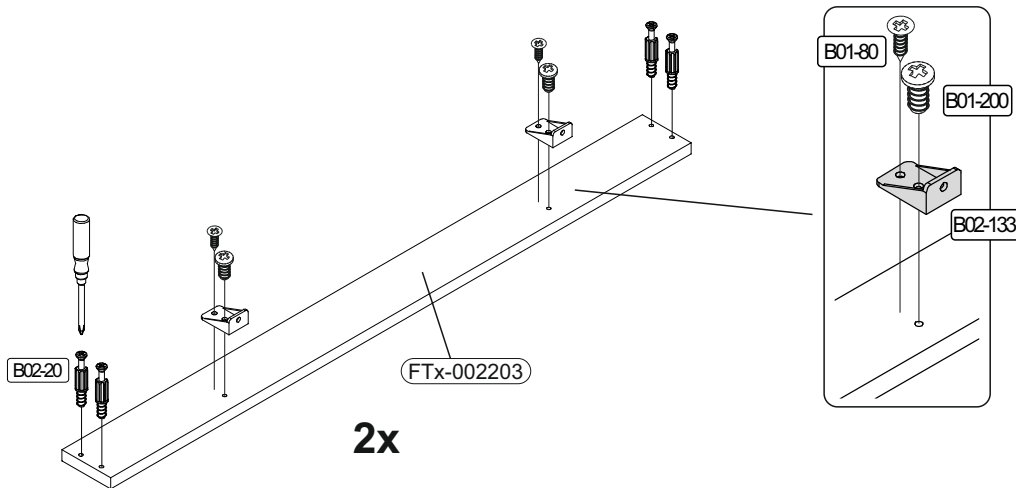

## Colli 1/1

705 x 76

319 x 76

1

	B02-10		B01-200		B01-80		B02-133	
	8x	ø15x12mm	2x	6,3x13	2x	3,5x13	2x	

2

	B02-20		B01-200		B01-80		B02-133	
	8x		4x	6,3x13	4x	3,5x13	4x	

3

4

		B01-80		B02-169	
		6x	3,5x13	8x	ø12mm

Art.-Nr. :  
**6005-VS-2-1GL**

Art.-Nr. :  
**6005-VS-2-1GL Sockel**