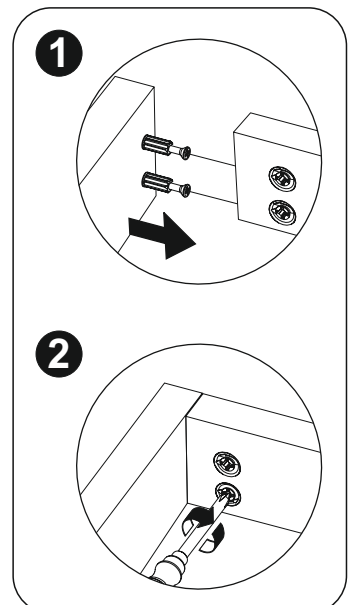

# BT1-00766 Colli 1/1

B01-200	 6,3x13	B01-80	 3,5x13	B02-133	
6x		12x		6x	
B02-10	 ø15x12mm	B02-20		B02-169	
8x		8x		8x	ø12mm

## Colli 1/1

705 x 76

319 x 76

1

	B02-10		B01-200		B01-80		B02-133	
	8x	ø15x12mm	2x	6,3x13	2x	3,5x13	2x	

2

	B02-20		B01-200		B01-80		B02-133	
	8x		4x	6,3x13	4x	3,5x13	4x	

3

4

		B01-80		B02-169	
		6x	3,5x13	8x	ø12mm

Art.-Nr. :  
**6005-VS-2-1GL**

Art.-Nr. :  
**6005-VS-2-1GL Sockel**