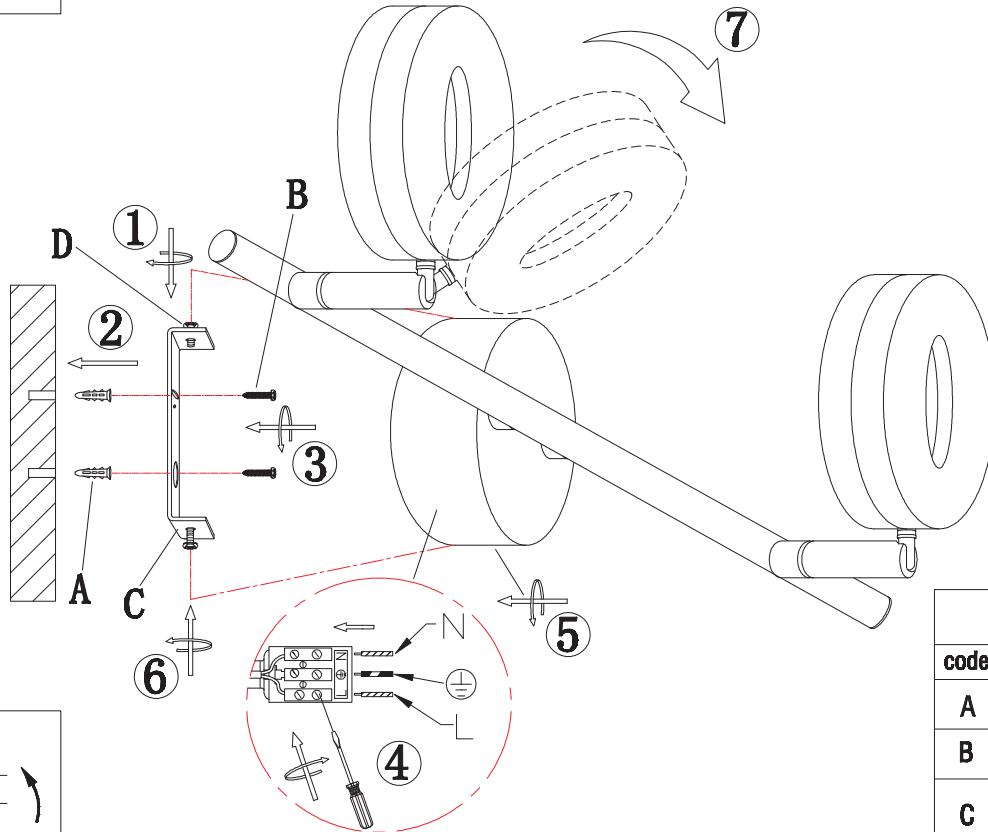

**modern living**

81810415-02

spare parts		
code	part	
A		X 2PCS
B		X 2PCS
C		X 1PCS
D		X 2PCS