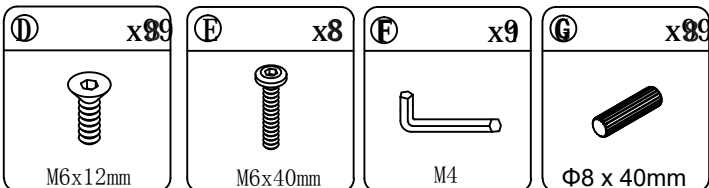

19090068-01

STRUT

XXXLutz KG
 Roemerstrasse 39
 AT-4600 Wels, Austria

1

2

3

4

5