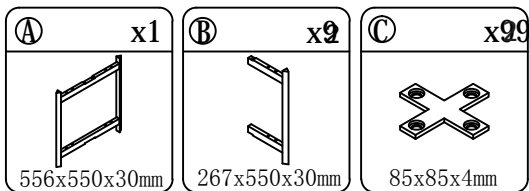

19090068-01

STRUT

XXXLutz KG
 Roemerstrasse 39
 AT-4600 Wels, Austria

1

2

3

4

5