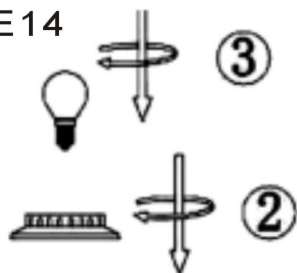

21x14.7cm

1x MAX 40W E14  
230V~ 50Hz