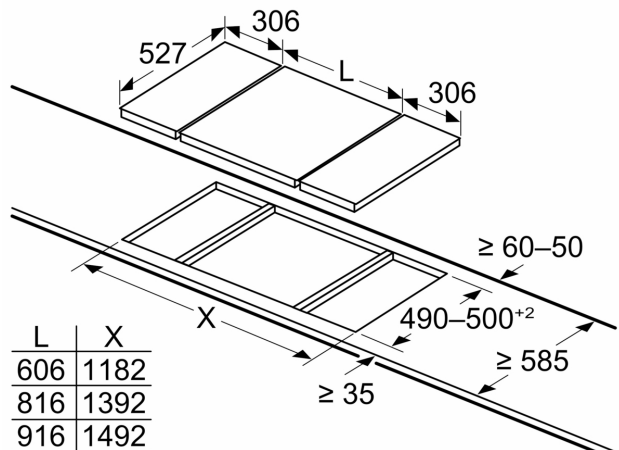

Installation

- Maße des Gerätes (HxBxT mm): 51 x 306 x 527
- Erforderliche Nischenmaße (HxBxT mm): 51 x 270 x (490 - 500)
- Minimale Arbeitsplattenstärke: 16 mm
- Gesamtanschlusswert: 3700 W
- PowerManagement Funktion: Bei Bedarf die maximale Leistung begrenzen (abhängig von der Absicherung der Elektroinstallation).
- Netzkabel: 110 cm, Anschlusskabel beiliegend

**Serie 6, Domino-Kochfeld, Induktion,
30 cm, Mit Rahmen aufliegend
PIB375FB1E**

Maße in mm

Bei Einbau von zwei oder mehr Elementen nebeneinander sind ein oder mehrere Montagesätze erforderlich (2 Elemente = 1 Montagesatz, 3 Elemente = 2 Montagesätze usw.)

Maße in mm

Maße in mm

- A: Mindestabstand von Kochplatten-ausschnitt zur Wand.
- B: Einbautiefe
- C: Der Abstand zwischen der Oberfläche der Arbeitsplatte und der Oberseite der Backofen-Front muss 30 mm betragen. Siehe Platzbedarf für den Backofen.

Die Arbeitsplatte, in welche die Kochplatte eingebaut wird, muss Lasten von ca. 60 kg standhalten; ggf. muss ein geeigneter Unterbau verwendet werden.

D	E	F
585-600	50	≥ 35
> 600	≥ 50	≥ 50

Maße in mm

Bei Einbau von zwei Domino-Elementen direkt neben einer Mulde sind zwei Montagesätze (HEZ394301) erforderlich