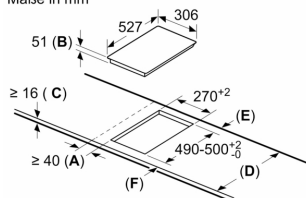

Installation

- Maße des Gerätes (HxBxT mm): 51 x 306 x 527
- Erforderliche Nischenmaße (HxBxT mm): 51 x 270 x (490 - 500)
- Minimale Arbeitsplattenstärke: 16 mm
- Gesamtanschlusswert: 3700 W
- PowerManagement Funktion: Bei Bedarf die maximale Leistung begrenzen (abhängig von der Absicherung der Elektroinstallation).
- Netzkabel: 110 cm, Anschlusskabel beiliegend

**Serie 6, Domino-Kochfeld, Induktion,
30 cm, Mit Rahmen aufliegend
PIB375FB1E**

Maße in mm

Bei Einbau von zwei oder mehr Elementen nebeneinander sind ein oder mehrere Montagesätze erforderlich (2 Elemente = 1 Montagesatz, 3 Elemente = 2 Montagesätze usw.)

Maße in mm

Maße in mm

- A: Mindestabstand von Kochplatten-ausschnitt zur Wand.
- B: Einbautiefe
- C: Der Abstand zwischen der Oberfläche der Arbeitsplatte und der Oberseite der Backofen-Front muss 30 mm betragen. Siehe Platzbedarf für den Backofen.