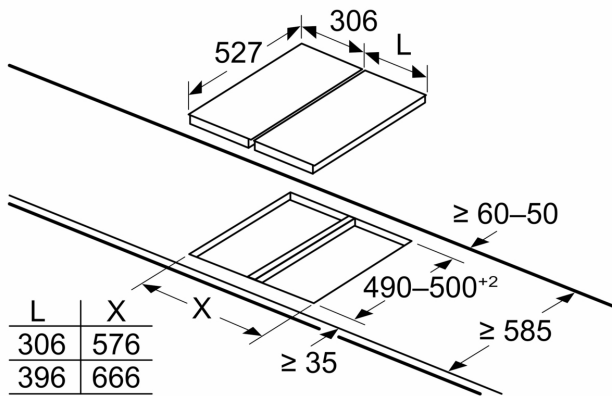

**Serie 6, Domino-Kochfeld, Induktion,
30 cm, Mit Rahmen aufliegend
PIB375FB1E**

Maße in mm

Bei Einbau von zwei oder mehr Elementen nebeneinander sind ein oder mehrere Montagesätze erforderlich (2 Elemente = 1 Montagesatz, 3 Elemente = 2 Montagesätze usw.)