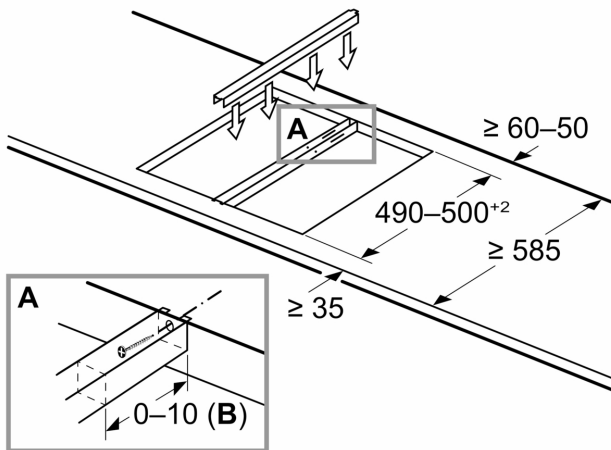

B: Abhängig von der Ausschnitttiefe