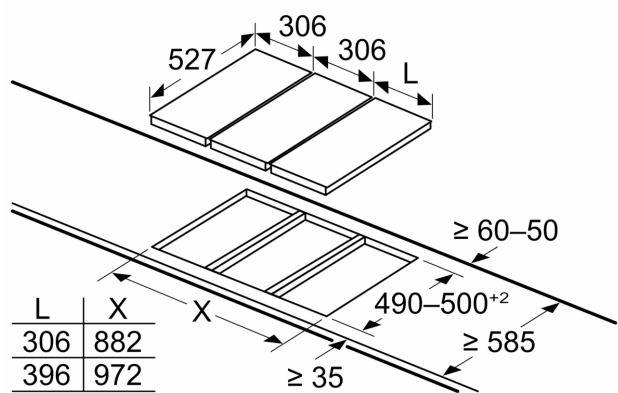

Maße in mm

Maße in mm

- A: Mindestabstand von Kochplatten-ausschnitt zur Wand.
- B: Einbautiefe
- C: Der Abstand zwischen der Oberfläche der Arbeitsplatte und der Oberseite der Backofen-Front muss 30 mm betragen. Siehe Platzbedarf für den Backofen.

Die Arbeitsplatte, in welche die Kochplatte eingebaut wird, muss Lasten von ca. 60 kg standhalten; ggf. muss ein geeigneter Unterbau verwendet werden.

D	E	F
585-600	50	≥ 35
> 600	≥ 50	≥ 50

Maße in mm

Bei Einbau von zwei Domino-Elementen direkt neben einer Mulde sind zwei Montagesätze (HEZ394301) erforderlich

Maße in mm

Bei Einbau von zwei Domino-Elementen direkt neben einer Mulde sind zwei Montagesätze (HEZ394301) erforderlich

Maße in mm

Bei Einbau von zwei oder mehr Elementen nebeneinander sind ein oder mehrere Montagesätze erforderlich (2 Elemente = 1 Montagesatz, 3 Elemente = 2 Montagesätze usw.)