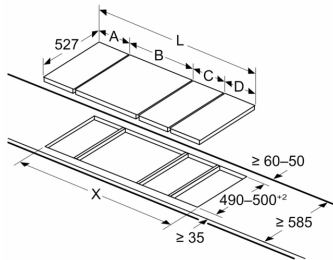

Die Arbeitsplatte, in welche die Kochplatte eingebaut wird, muss Lasten von ca. 60 kg standhalten; ggf. muss ein geeigneter Unterbau verwendet werden.

D	E	F
585-600	50	≥ 35
> 600	≥ 50	≥ 50

Maße in mm

Bei Einbau von zwei Domino-Elementen direkt neben einer Mulde sind zwei Montagesätze (HEZ394301) erforderlich

Maße in mm

Bei Einbau von zwei Domino-Elementen direkt neben einer Mulde sind zwei Montagesätze (HEZ394301) erforderlich

Maße in mm

Bei Einbau von zwei oder mehr Elementen nebeneinander sind ein oder mehrere Montagesätze erforderlich (2 Elemente = 1 Montagesatz, 3 Elemente = 2 Montagesätze usw.)

Maße in mm
Bild zur Tabelle der Domino-Kombinationsmöglichkeiten mit den jeweiligen Geräte- und Ausschnittmaßen

Bei Einbau von zwei oder mehr Elementen nebeneinander sind ein oder mehrere Montagesätze erforderlich (2 Elemente = 1 Montagesatz, 3 Elemente = 2 Montagesätze usw.)