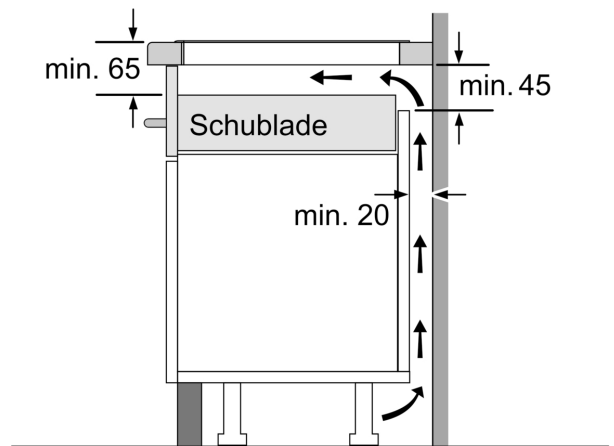

Maße in mm

Bei Einbau von zwei Domino-Elementen direkt neben einer Mulde sind zwei Montagesätze (HEZ394301) erforderlich

Maße in mm

Bei Einbau von zwei oder mehr Elementen nebeneinander sind ein oder mehrere Montagesätze erforderlich (2 Elemente = 1 Montagesatz, 3 Elemente = 2 Montagesätze usw.)

Maße in mm
Bild zur Tabelle der Domino-Kombinationsmöglichkeiten mit den jeweiligen Geräte- und Ausschnittmaßen

Bei Einbau von zwei oder mehr Elementen nebeneinander sind ein oder mehrere Montagesätze erforderlich (2 Elemente = 1 Montagesatz, 3 Elemente = 2 Montagesätze usw.)

Ausschnittmaß (X) abhängig von der Kombination (siehe Kombinationstabelle)

Maße in mm