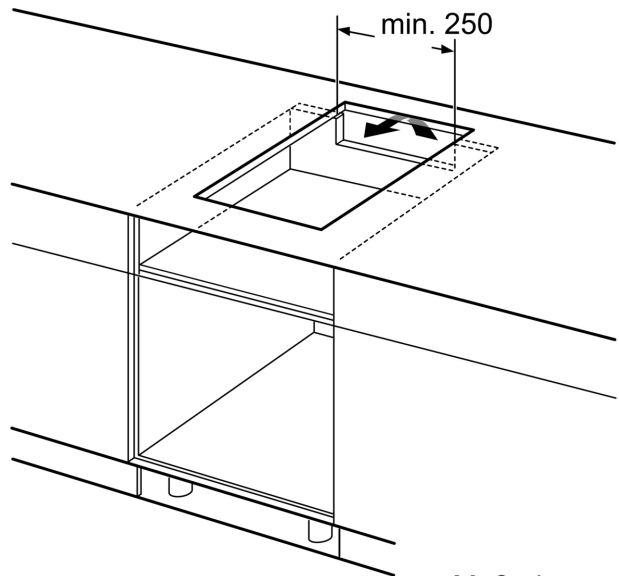

Installation

- Maße des Gerätes (HxBxT mm): 51 x 306 x 527
- Erforderliche Nischenmaße (HxBxT mm): 51 x 270 x (490 - 500)
- Minimale Arbeitsplattenstärke: 16 mm
- Gesamtanschlusswert: 3700 W
- PowerManagement Funktion: Bei Bedarf die maximale Leistung begrenzen (abhängig von der Absicherung der Elektroinstallation).
- Netzkabel: 110 cm, Anschlusskabel beiliegend

**Serie 6, Domino-Kochfeld, Induktion,
30 cm, Mit Rahmen aufliegend
PIB375FB1E**

Maße in mm

Bei Einbau von zwei oder mehr Elementen nebeneinander sind ein oder mehrere Montagesätze erforderlich (2 Elemente = 1 Montagesatz, 3 Elemente = 2 Montagesätze usw.)

Maße in mm

Maße in mm

- A: Mindestabstand von Kochplatten-ausschnitt zur Wand.
- B: Einbautiefe
- C: Der Abstand zwischen der Oberfläche der Arbeitsplatte und der Oberseite der Backofen-Front muss 30 mm betragen. Siehe Platzbedarf für den Backofen.