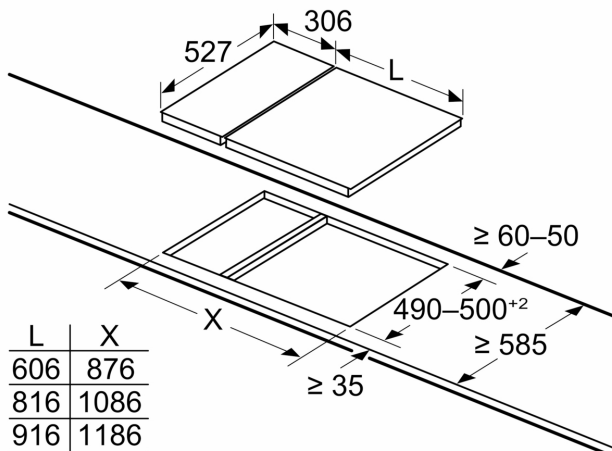

Installation

- Maße des Gerätes (HxBxT mm): 51 x 306 x 527
- Erforderliche Nischenmaße (HxBxT mm): 51 x 270 x (490 - 500)
- Minimale Arbeitsplattenstärke: 16 mm
- Gesamtanschlusswert: 3700 W
- PowerManagement Funktion: Bei Bedarf die maximale Leistung begrenzen (abhängig von der Absicherung der Elektroinstallation).
- Netzkabel: 110 cm, Anschlusskabel beiliegend

Maße in mm

Maße in mm

- A: Mindestabstand von Kochplatten-ausschnitt zur Wand.
- B: Einbautiefe
- C: Der Abstand zwischen der Oberfläche der Arbeitsplatte und der Oberseite der Backofen-Front muss 30 mm betragen. Siehe Platzbedarf für den Backofen.

Die Arbeitsplatte, in welche die Kochplatte eingebaut wird, muss Lasten von ca. 60 kg standhalten; ggf. muss ein geeigneter Unterbau verwendet werden.

D	E	F
585-600	50	≥ 35
> 600	≥ 50	≥ 50

Maße in mm

Bei Einbau von zwei Domino-Elementen direkt neben einer Mulde sind zwei Montagesätze (HEZ394301) erforderlich

Maße in mm

Bei Einbau von zwei Domino-Elementen direkt neben einer Mulde sind zwei Montagesätze (HEZ394301) erforderlich

Maße in mm

Bei Einbau von zwei oder mehr Elementen nebeneinander sind ein oder mehrere Montagesätze erforderlich (2 Elemente = 1 Montagesatz, 3 Elemente = 2 Montagesätze usw.)