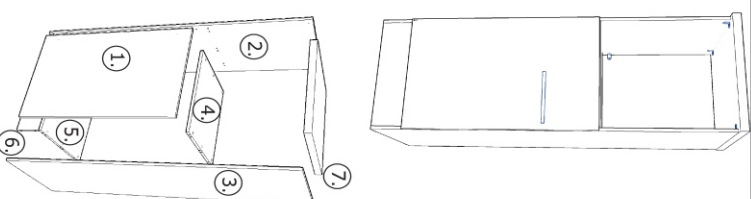

Die Möbel nicht permanent in Kontakt mit Wasser bringen.

NEG-Novex Großhandelsgesellschaft für Elektro- und Haustechnik GmbH Chenoverstraße 5
67117 Limburgerhof
<http://www.respekta.info>

name	tip.	stk.	bild
KO 01	8x35	16	
EX 01	15/13	12	
TI 01		12	
PN 01-PD 01		2	
SP 01	4x32	2	
DR 27	3,5x16	10	
DR 35	3,5x35	6	
PL 16	8x60	2	
CS 01		4	
UC 07	224	1	
UC 06	4,0x22	2	
EU 01	6,3x14	4	
AK 141	30x30	6	
SZR 01	203x35	1	