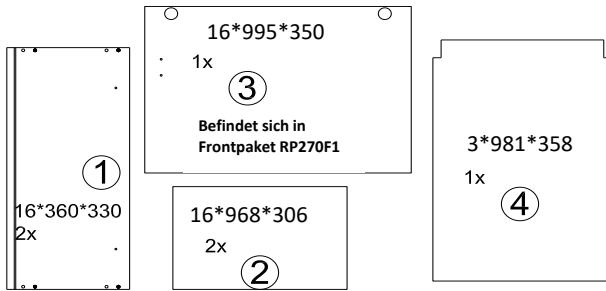

20 min

name	tlp.	stk.	bild
KO 01	8x35	8	
EX 01	15/13	8	
TI 01		8	
FT 13		1	
FR 12		1	
PN 01-PD 01		1	
PN 02-PD 02		1	
SP 01	4x32	2	
DR 27	3,5x16	4	
DR 42	4,0x30	4	
KV 01	1,5x20	10	
PL 16	8x60	2	
HK 01	6x50	2	
UC 07	224	1	
UC 06	4,0x22	2	
AK 103		2	

468x60x16/2x (8, 9)

719x150x1x (6)

468x511x16/1x (3)

16x870x535 2x (4, 5)

719x481x3 /1x (7)

16x393x445 3x (11)

16x379x70 1x (10)

16x379x124 2x (12)