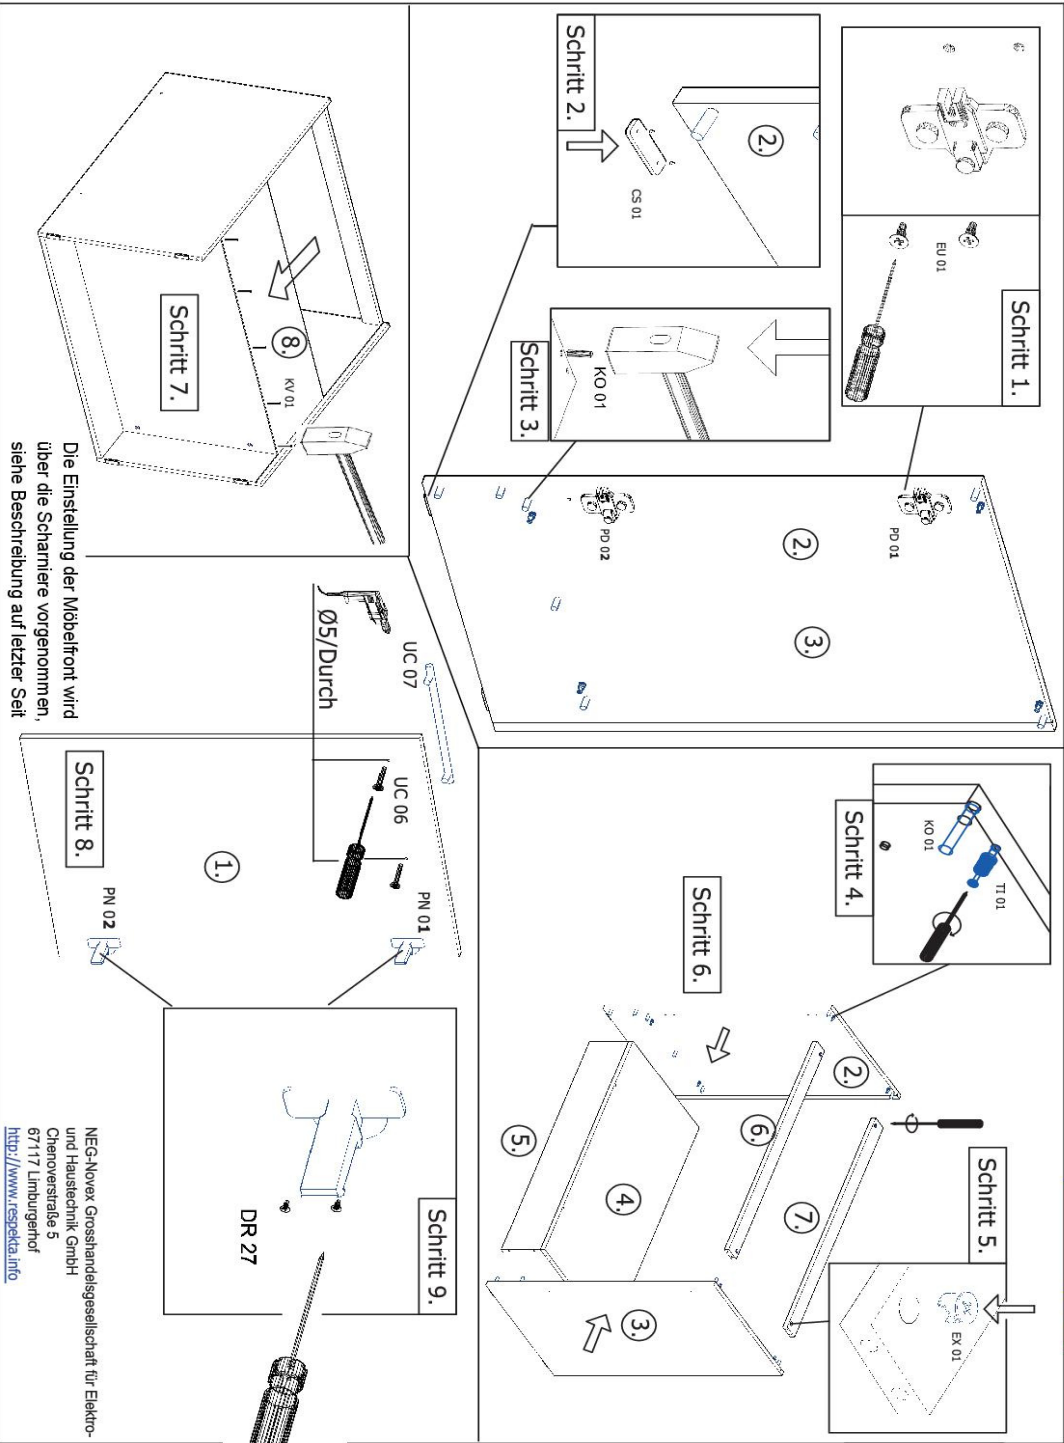

NEG-Nowax Großhandelsgesellschaft für Elektro- und Haustechnik GmbH
Cherowstraße 5
67117 Limburgerhof
<http://www.respekta.info>