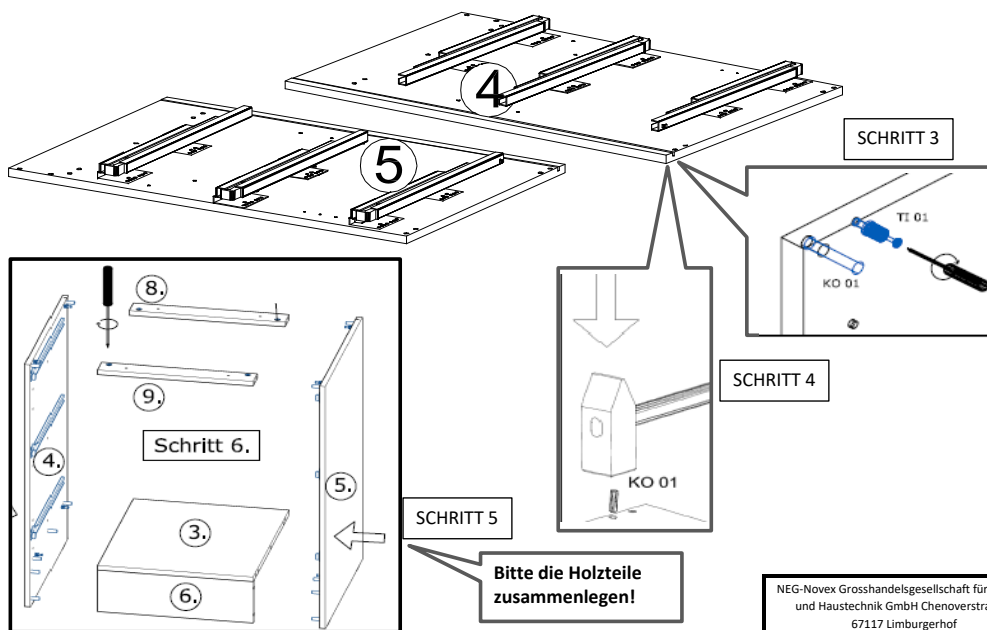

NEG-Novex Grosshandelsgesellschaft für Elektro- und Haustechnik GmbH Chenoverstraße 5
67117 Limburgerhof
<http://www.respekta.info>