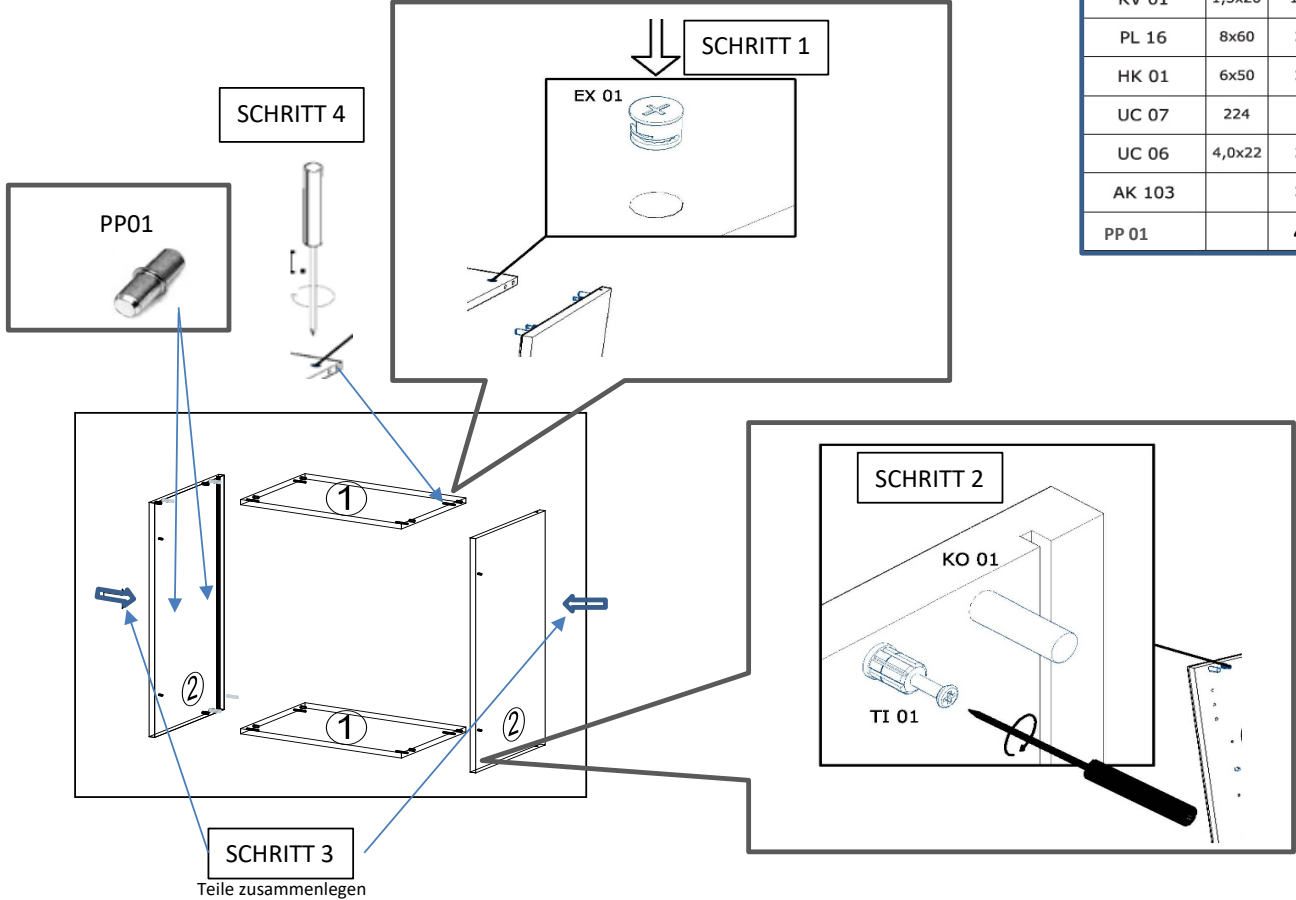

Die Möbel nicht permanent in Kontakt mit Wasser bringen.

NEG-Novex Grosshandels-gesellschaft für Elektro- und Haustechnik GmbH Chenoverstraße 5
67117 Limburgerhof
<http://www.respekta.info>

FT Name	tlp.	stk.	bild
KO 01	8x35	8	
EX 01	15/13	8	
TI 01		8	
FT 13		1	
FR 12		1	
PN 01-PD 01		1	
PN 02-PD 02		1	
SP 01	4x32	2	
DR 27	3,5x16	4	
DR 42	4,0x30	4	
KV 01	1,5x20	10	
PL 16	8x60	2	
HK 01	6x50	2	
UC 07	224	1	
UC 06	4,0x22	2	
AK 103		2	
PP 01		4	