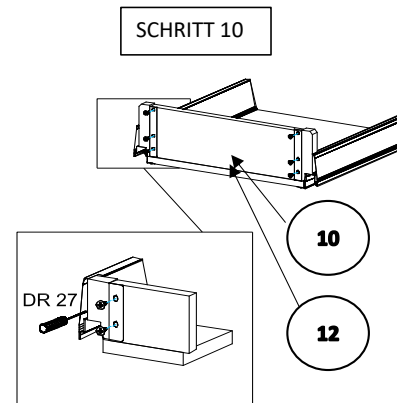

18*292*597/1x

STR-SIN 6 X 	STR-KAVA 6 X
STR-HAT 6 X 	STR-TAK 6 X

Zum Schutz der Holzteile können Sie rundum die Sockelleiste eine Silikonnaht ziehen.

NEG-Novex Grosshandelsgesellschaft für Elektro- und
Haustechnik GmbH Chenoverstraße 5
67117 Limburgerhof
<http://www.respekta.info>

**Bitte die Holzteile
zusammenlegen!**

NEG-Novex Grosshandelsgesellschaft für Elektro- und
Haustechnik GmbH Chenoverstraße 5
67117 Limburgerhof
<http://www.respekta.info>

SCHRITT 12

SCHRITT 13

SCHRITT 14

Mit Betätigung der vorderen Schraube wird die Fronteinstellung in horizontaler Richtung vorgenommen!