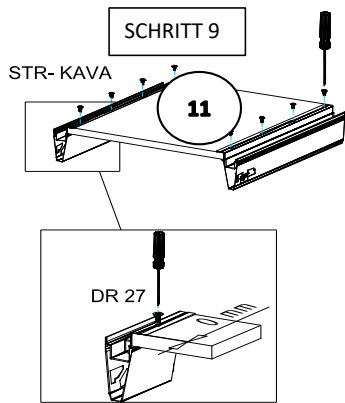

18*292*597/1x

STR-SIN 6 X 	STR-KAVA 6 X
STR-HAT 6 X 	STR-TAK 6 X

Zum Schutz der Holzteile können Sie rundum die Sockelleiste eine Silikonnaht ziehen.

NEG-Novex Grosshandelsgesellschaft für Elektro- und
Haustechnik GmbH Chenoverstraße 5
67117 Limburgerhof
<http://www.respekta.info>

**Bitte die Holzteile
zusammenlegen!**

NEG-Novex Grosshandelsgesellschaft für Elektro- und
Haustechnik GmbH Chenoverstraße 5
67117 Limburgerhof
<http://www.respekta.info>

SCHRITT 12

SCHRITT 13

SCHRITT 14

Mit Betätigung der vorderen Schraube wird die Fronteinstellung in horizontaler Richtung vorgenommen!