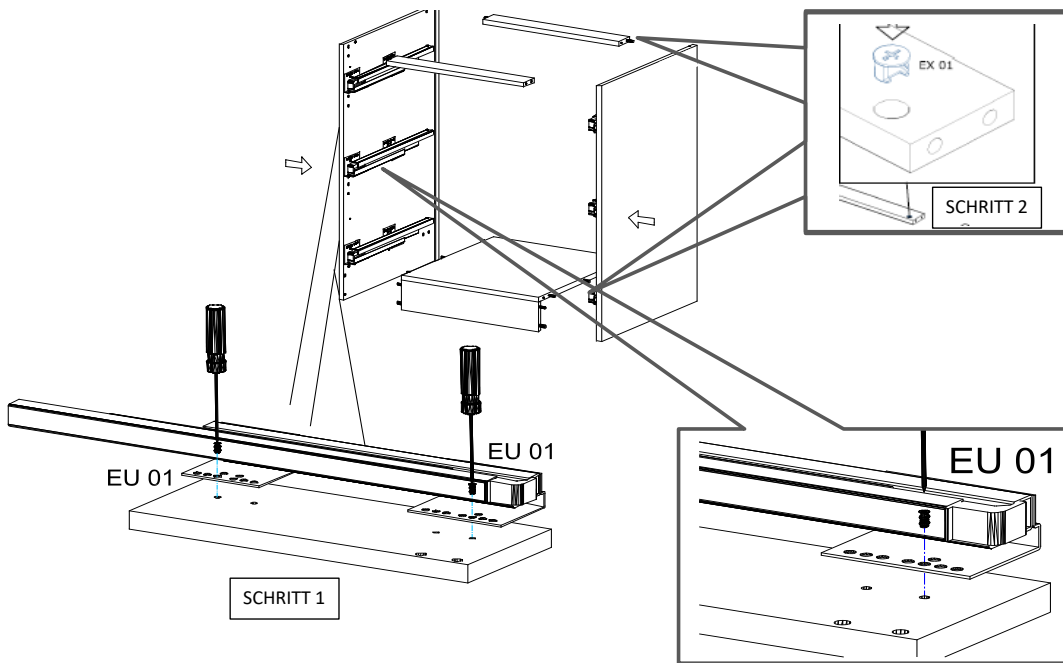

NEG-Novex Grosshandelsgesellschaft für Elektro- und Haustechnik GmbH Chenoverstraße 5
67117 Limburgerhof
<http://www.respekta.info>