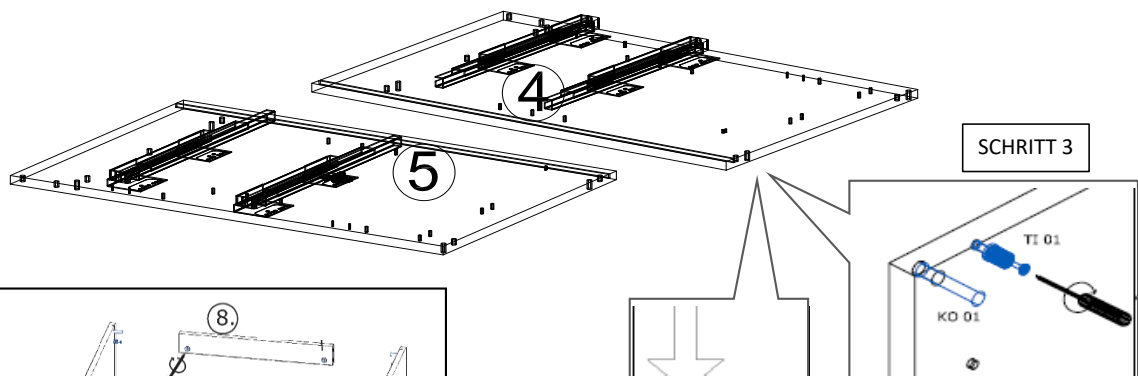

45min

name	tip.	stk.	bild
KO 01	8x35	14	
EX 01	15/13	8	
TI 01		8	
SP 01	4x32	2	
DR 27	3,5x16	65	
DR 35	3,5x35	4	
KV 01	1,5x20	10	
UC 07	224	3	
UC 06	4,0x22	6	
EU 01	6,3x14	18	

6.

8. 9. 568*60*2x

18*135*597/1x

18*292*597/1x

STR-SIN 6 X 	STR-KAVA 6 X
STR-HAT 6 X 	STR-TAK 6 X

Zum Schutz der Holzteile können Sie rundum die Sockelleiste eine Silikonnaht ziehen.

NEG-Novex Grosshandelsgesellschaft für Elektro- und
Haustechnik GmbH Chenoverstraße 5
67117 Limburgerhof
<http://www.respekta.info>