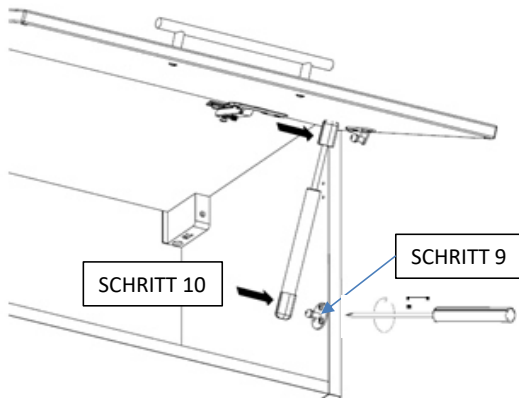

Achtung! Bitte geben Sie bei möglichen Reklamationen immer die Produkt-ID-Nummer (siehe separates Blatt) an.

NEG-Novex Grosshandelsgesellschaft für Elektro- und
Haustechnik GmbH Chenoverstraße 5
67117 Limburgerhof
<http://www.respekta.info>