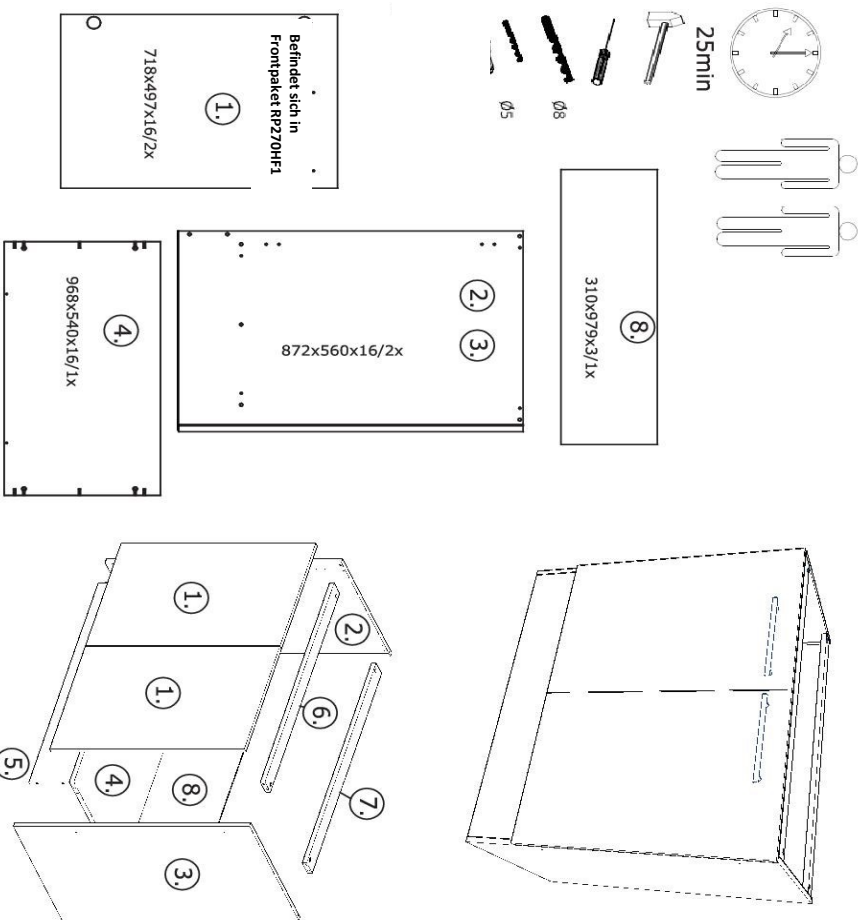

name	tip.	stk.	bild
KO 01	8x35	14	
EX 01	15/13	8	
TI 01		8	
PN 01-PD 01		2	
PN 02-PD 02	Soft-Close	2	
SP 01	4x32	2	
DR 27	3,5x16	8	
DR 35	3,5x35	6	
KV 01	1,5x20	10	
CS 01		4	
UC 07	224	2	
UC 06	4,0x22	4	
EU 01	6,3x14	4	

Achtung! Bitte geben Sie bei möglichen Reklamationen immer die Produkt-ID-Nummer (siehe separates Blatt) an.

NEG-Nowak, Grosshandels-gesellschaft für Elektro- und Haustechnik GmbH
Chenoverstraße 5
67117 Limburgerhof
<http://www.respekta.info>