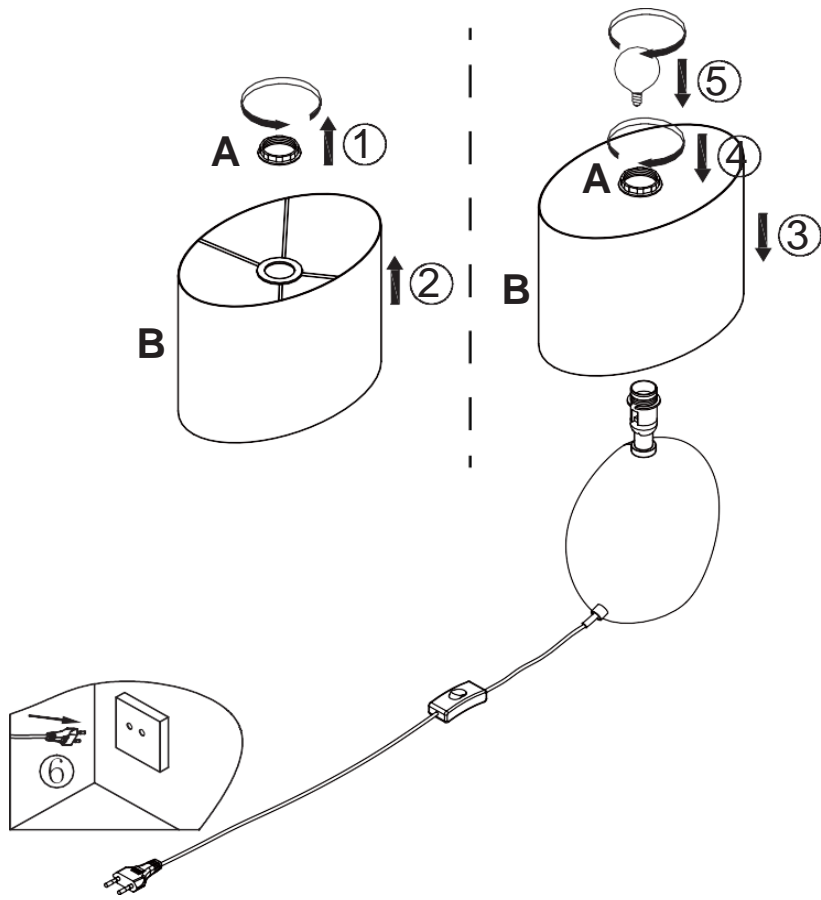

Náhradný diel	Č. výrobku
A	1 ks	62120051
B	1 ks	62120051