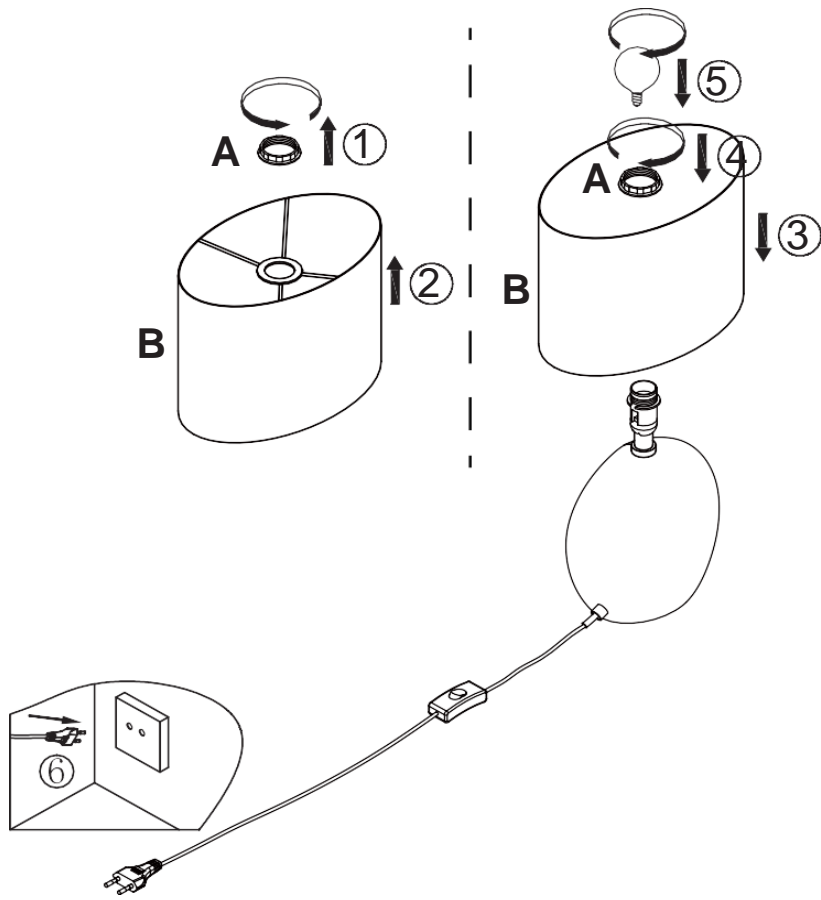

Ersatzteil	Artikelnr.
A	1 Stück	62120051
B	1 Stück	62120051