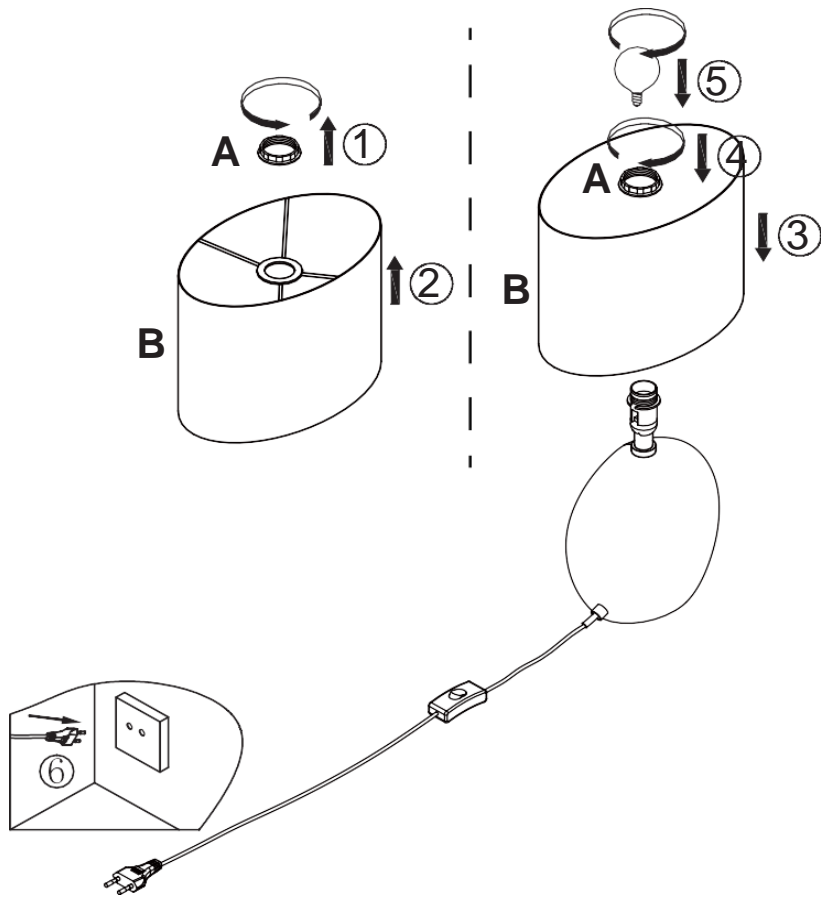

Zamjenski dio	Br. artikla
A	1 komad	62120051
B	1 komad	62120051