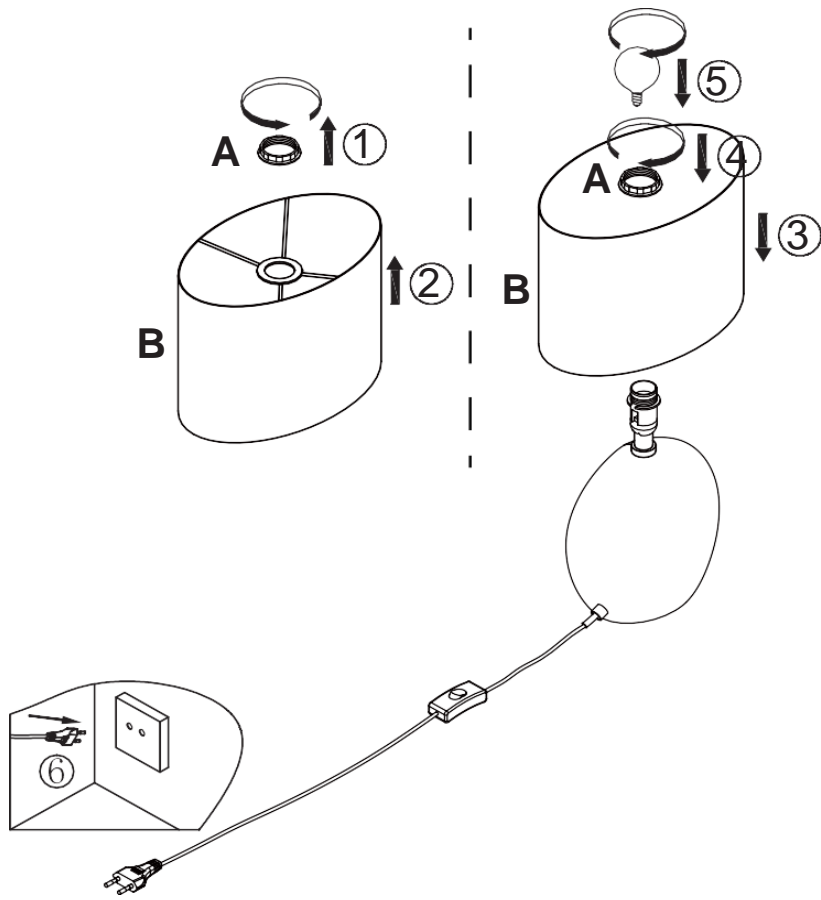

Rezervni deo	Br. artikla
A	1 komad	62120051
B	1 komad	62120051