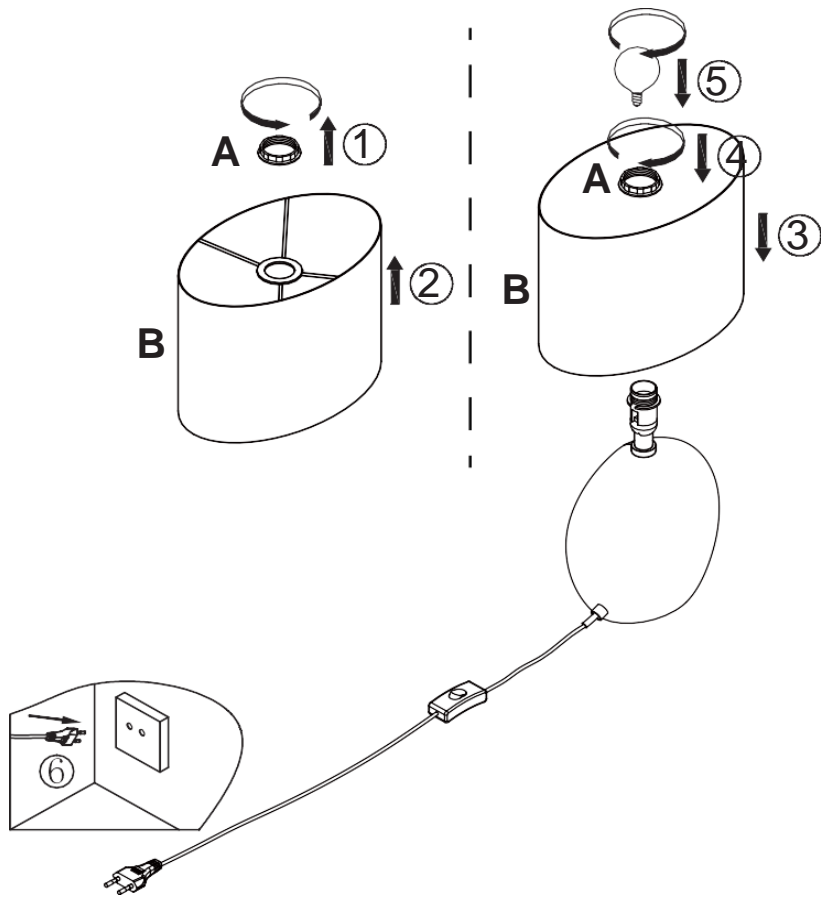

Náhradní díl	Č. výrobku
A	1 kus	62120051
B	1 kus	62120051