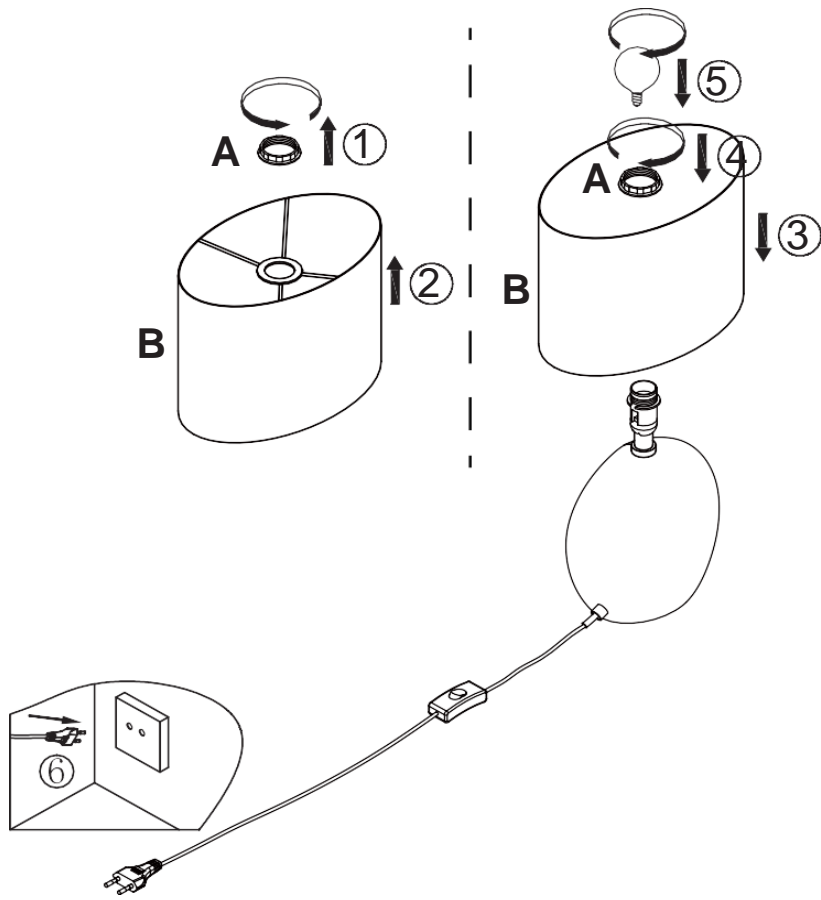

Nadomestni del	Št. izdelka
A	1 kos	62120051
B	1 kos	62120051