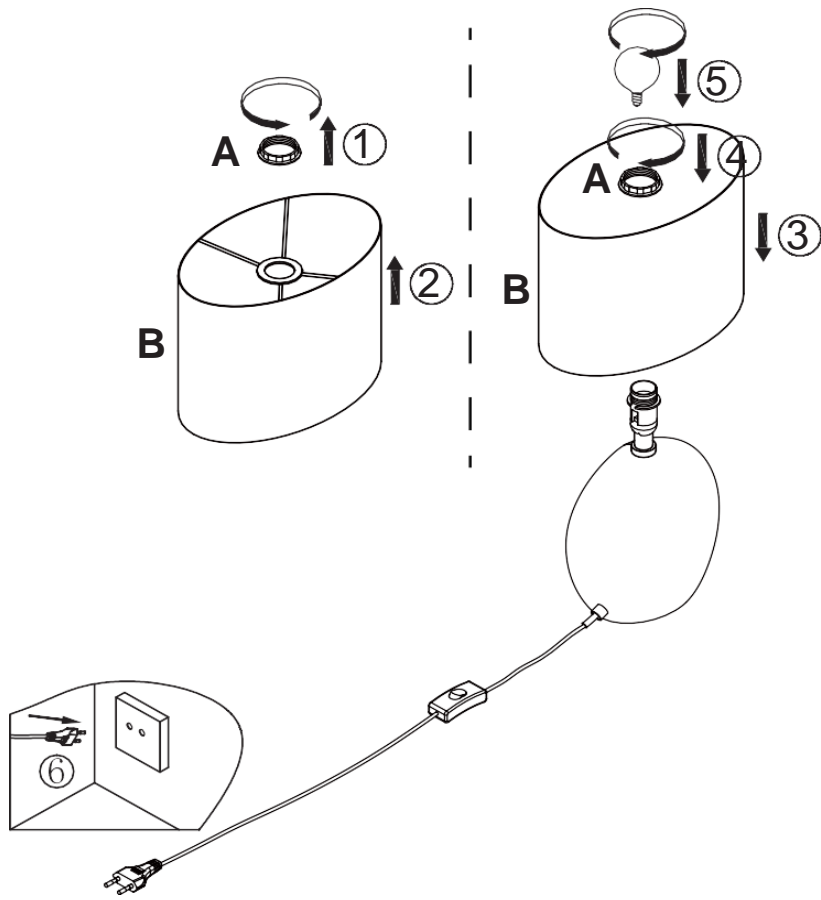

Pótalkatrész	Cikkszám
A	1 db	62120051
B	1 db	62120051