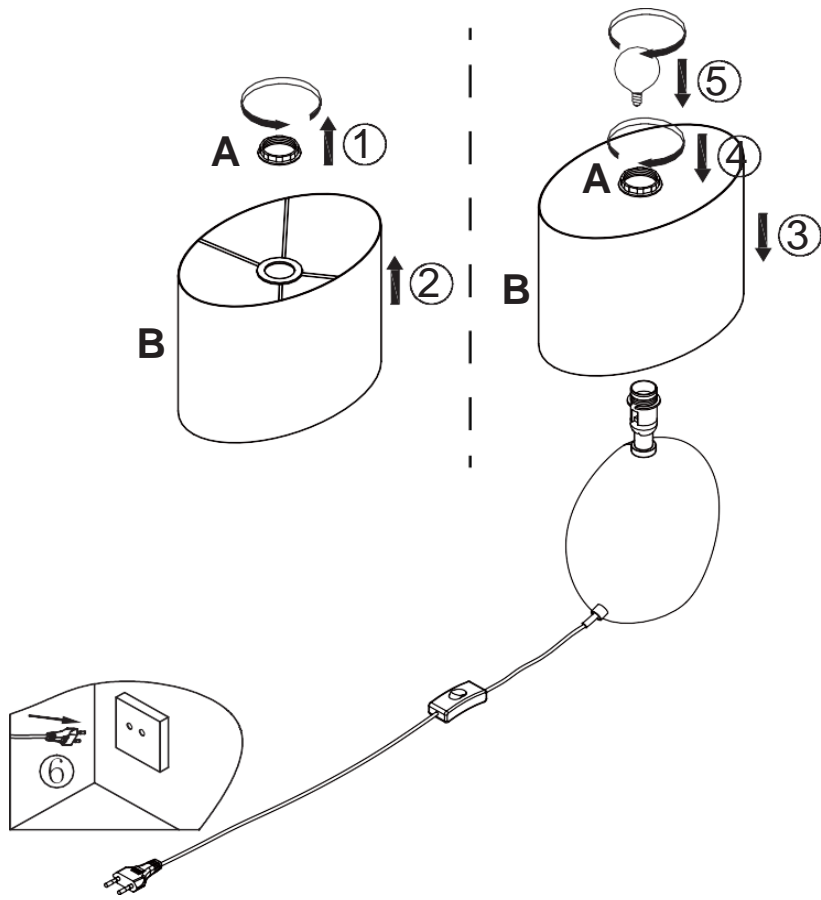

Część zamienna	Nr art.
A	1 sztuka	62120051
B	1 sztuka	62120051