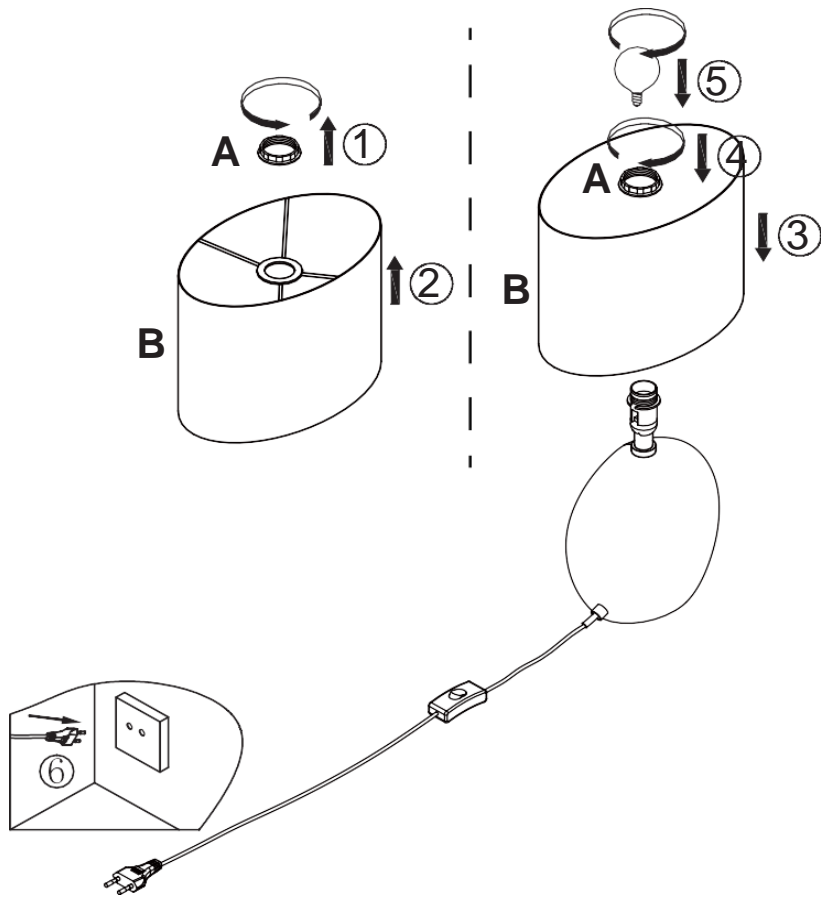

Pièce de rechange	N° d'article
A	1 pièce	62120051
B	1 pièce	62120051