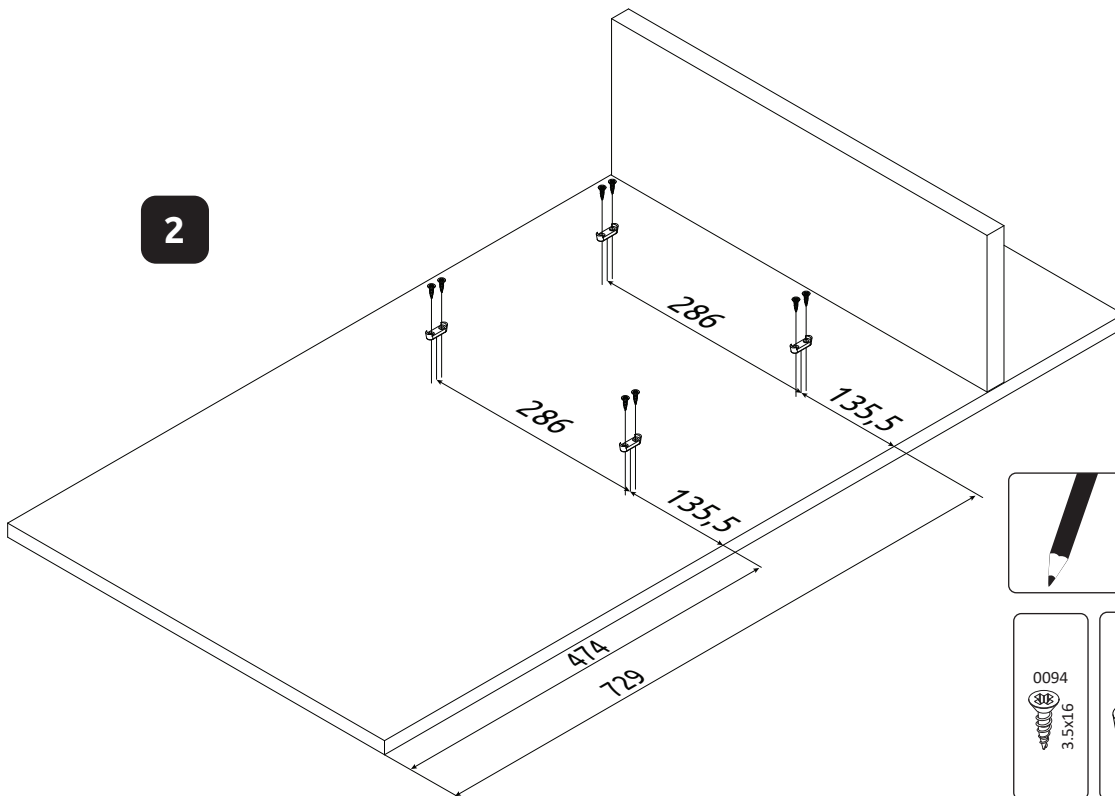

ONYX-CLK
LWH - 556x1090x218
02.04.2020

1

2

3

4

РУССКИЙ
Важная информация
Внимательно прочитайте.
Сохраните эту информацию.

ВНИМАНИЕ
Крепежные средства для
крепления к стене не прилагаются,
для разных материалов стен
требуются различные крепления.
Используйте крепежные средства,
подходящие для материала стен в
Вашем доме. Если Вы не уверены,
какой тип креплений подходит к
данному материалу, обратитесь в
специализированный магазин.