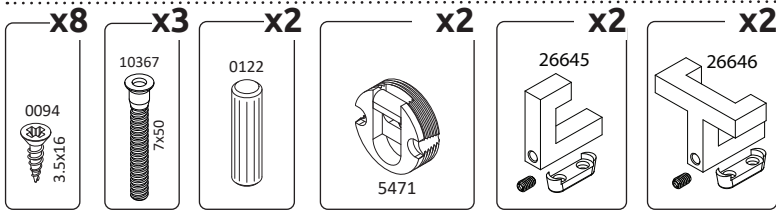

ONYX-CLK
LWH - 556x1090x218
02.04.2020

1

2

3

4

РУССКИЙ
Важная информация
Внимательно прочитайте.
Сохраните эту информацию.

ВНИМАНИЕ
Крепежные средства для
крепления к стене не прилагаются,
для разных материалов стен
требуются различные крепления.
Используйте крепежные средства,
подходящие для материала стен в
Вашем доме. Если Вы не уверены,
какой тип креплений подходит к
данному материалу, обратитесь в
специализированный магазин.