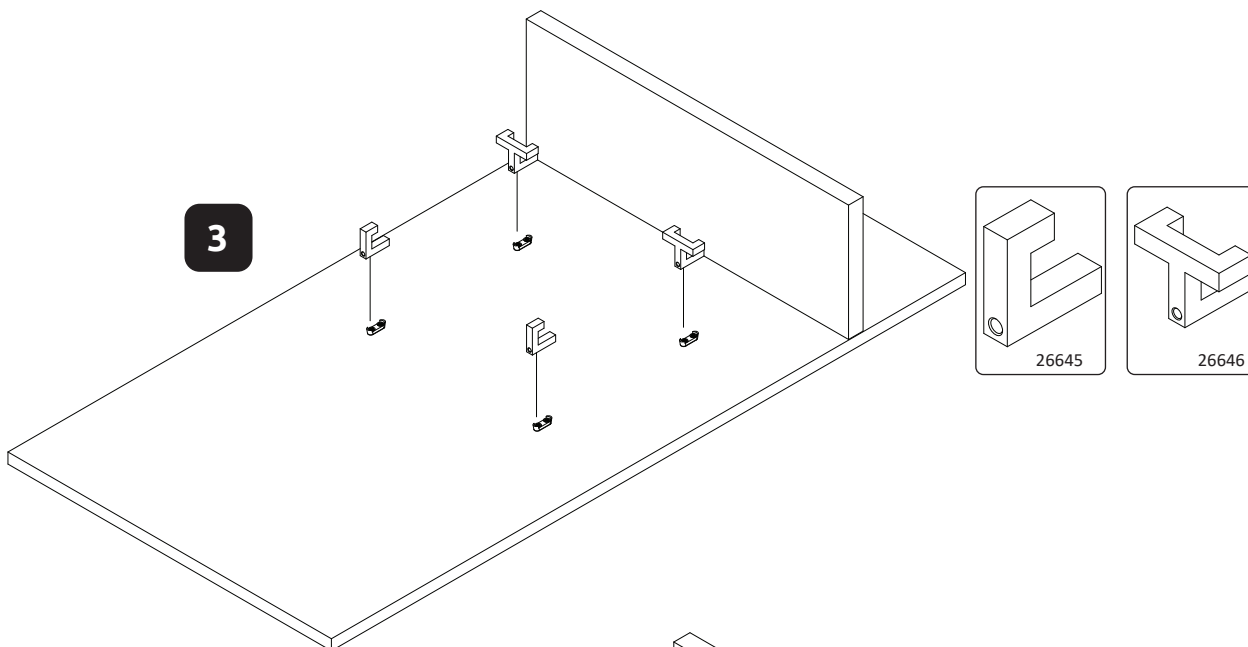

ONYX-CLK
LWH - 556x1090x218
02.04.2020

1

2

3

4

РУССКИЙ
Важная информация
Внимательно прочитайте.
Сохраните эту информацию.

ВНИМАНИЕ
Крепежные средства для
крепления к стене не прилагаются,
для разных материалов стен
требуются различные крепления.
Используйте крепежные средства,
подходящие для материала стен в
Вашем доме. Если Вы не уверены,
какой тип креплений подходит к
данному материалу, обратитесь в
специализированный магазин.