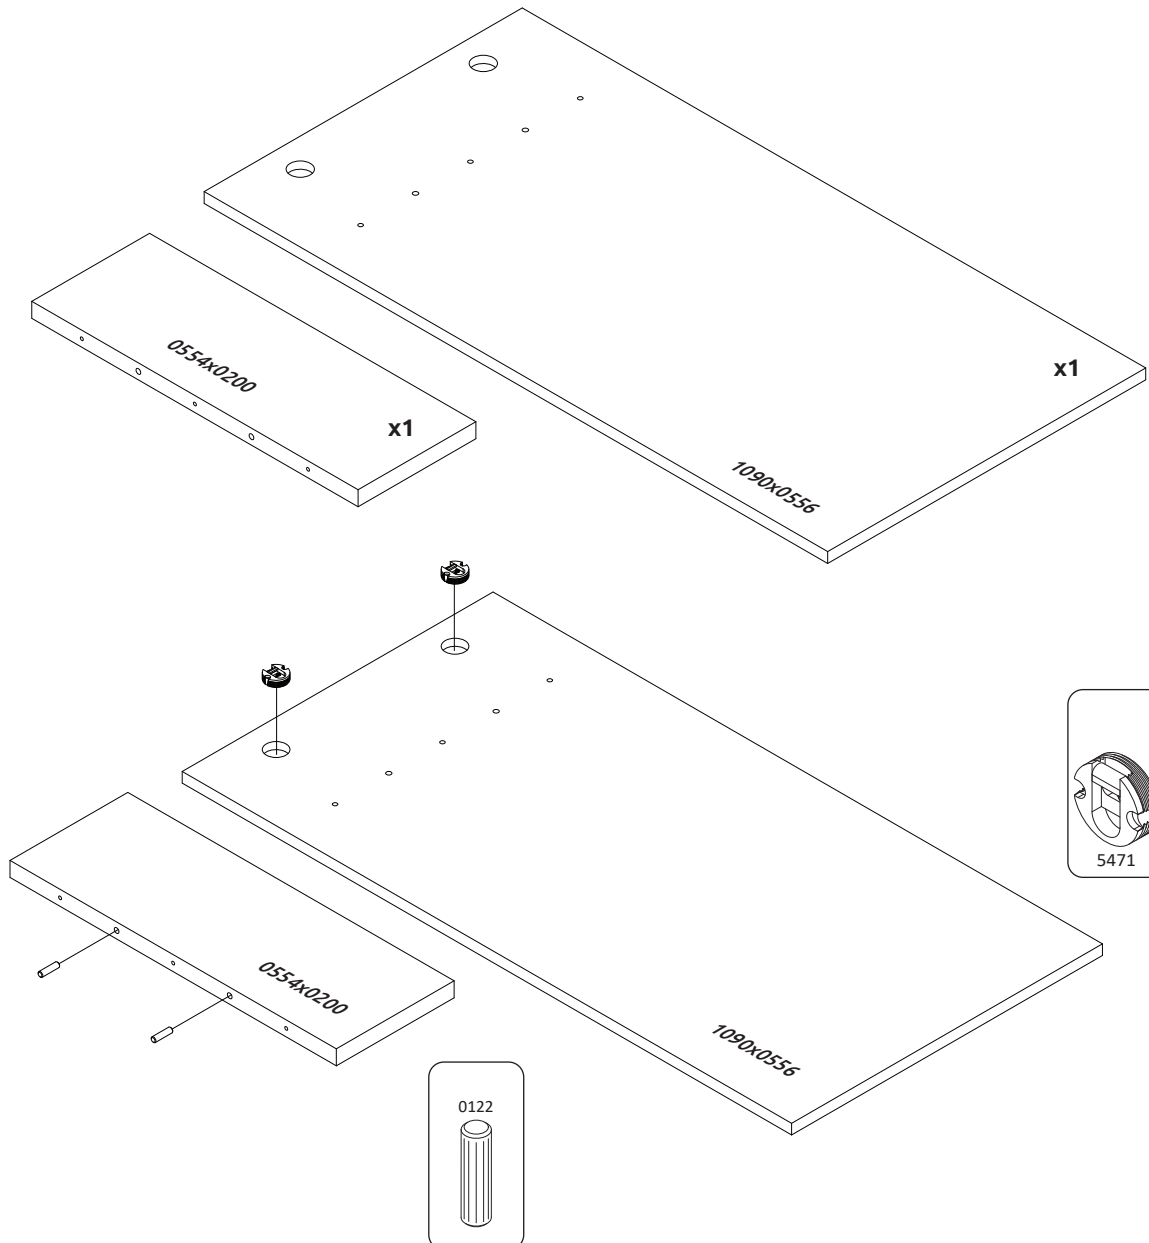

ONYX-CLK
LWH - 556x1090x218
02.04.2020

1

2

3

4

РУССКИЙ
Важная информация
Внимательно прочитайте.
Сохраните эту информацию.

ВНИМАНИЕ
Крепежные средства для
крепления к стене не прилагаются,
для разных материалов стен
требуются различные крепления.
Используйте крепежные средства,
подходящие для материала стен в
Вашем доме. Если Вы не уверены,
какой тип креплений подходит к
данному материалу, обратитесь в
специализированный магазин.