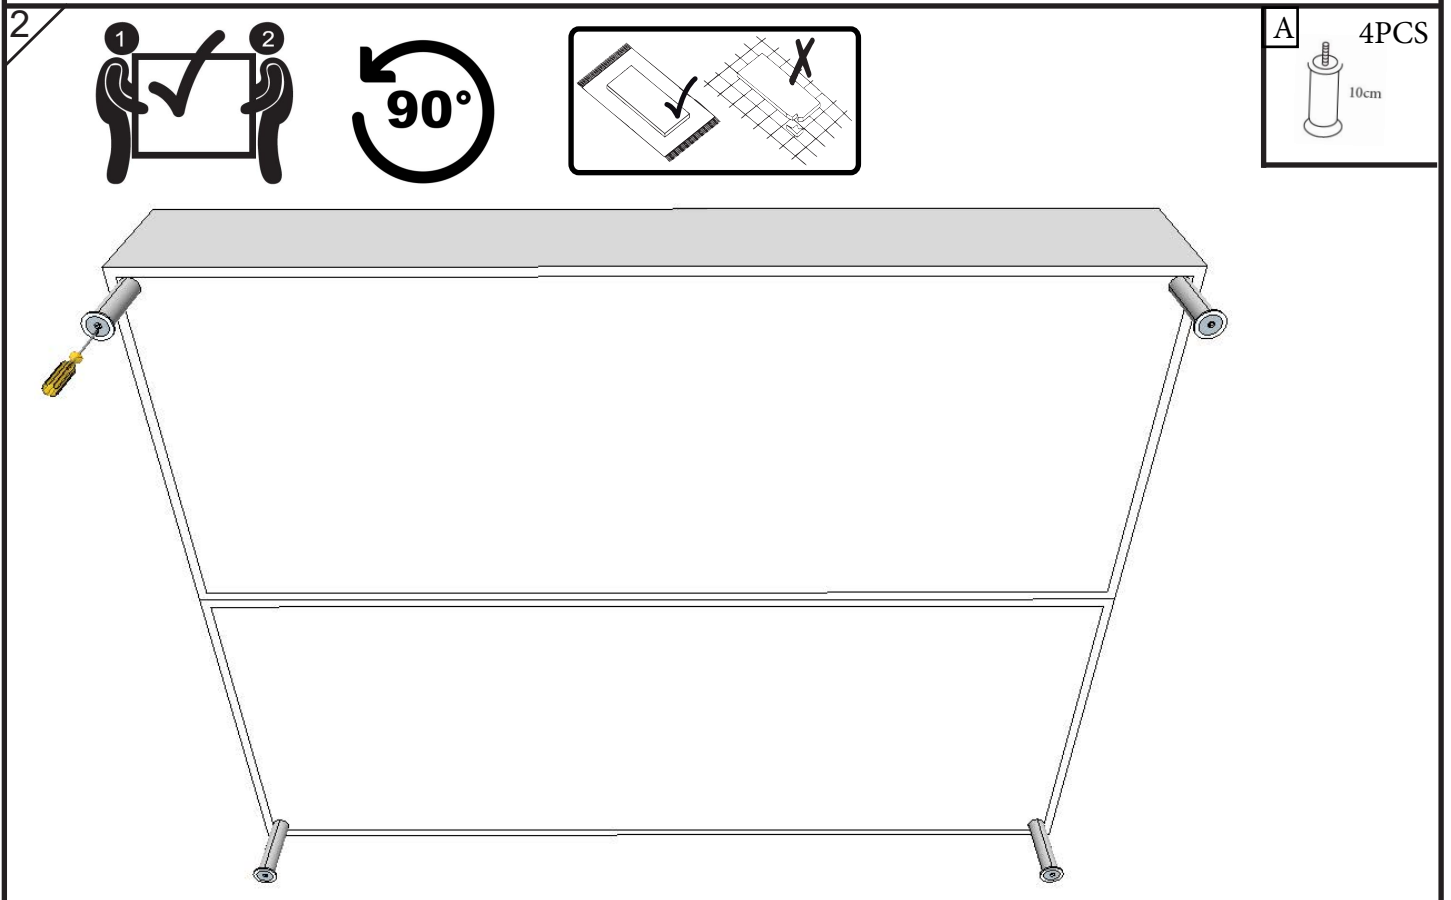

160x200
180x200

OVIEDO

Art. nr.: 24440001/01
24440001/02

A	B	C	D	E	F	G	H	I	J	K	L	
 10cm	 M8x130	 M8x50			 1100 N e=36 cm	 M8x16	 M8*24	 M8x20	 820*95*60	 4x16	 M8	
4	4	4	1	1	2	4	14	6	2	8	8	

Collie	Dimension				Quantity [pcs]
	Length [cm]		Width [cm]	Height [cm]	
	160x200	180x200			
1	168	188	15	120	1
2	160	180	200	27	1
3	80	90	200	27	1
4	80	90	200	27	1

4

1a

1b

2a

2b

3a

3b

D + E		1+1PCS
F		2PCS
<small>1100 N</small>		
G		4PCS
<small>M8x16</small>		
H		6PCS
<small>M8*24</small>		
I		6PCS
<small>M8x20</small>		
J		2PCS
K		8PCS
<small>4x16</small>		
		1PCS
	<small>13</small>	