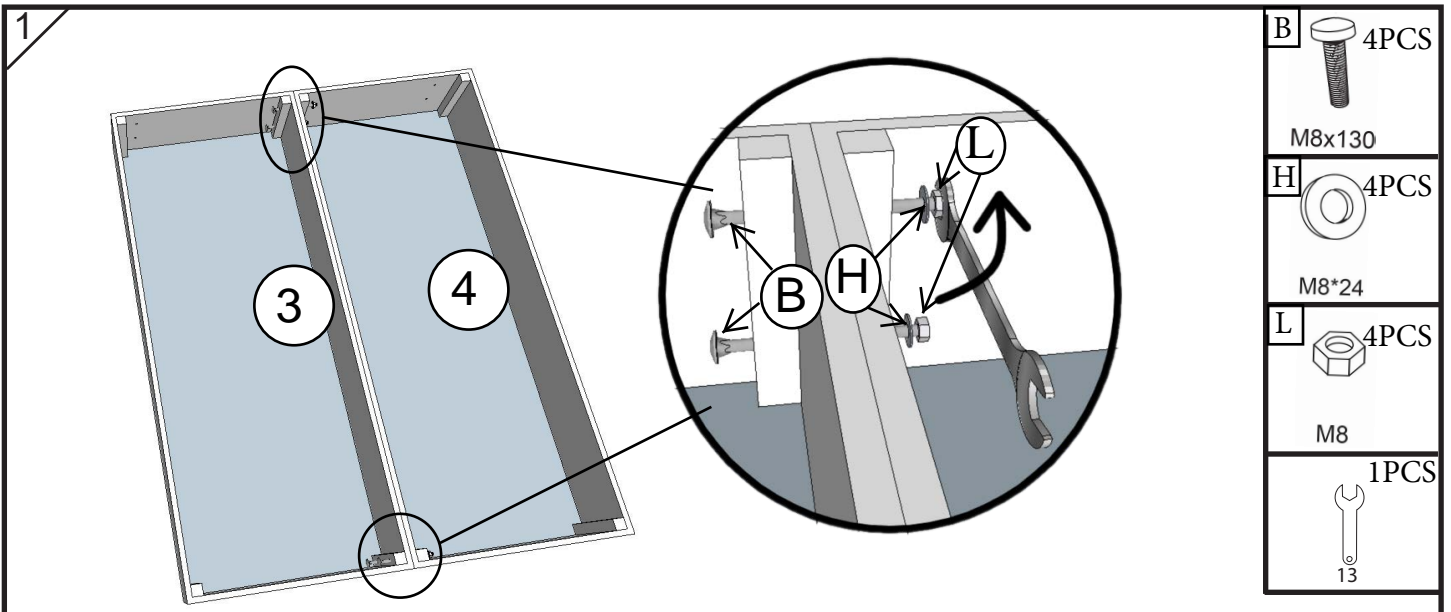

160x200
180x200

OVIEDO

Art. nr.: 24440001/01
24440001/02

A	B	C	D	E	F	G	H	I	J	K	L	
 10cm	 M8x130	 M8x50			 1100 N e=36 cm	 M8x16	 M8*24	 M8x20	 820*95*60	 4x16	 M8	
4	4	4	1	1	2	4	14	6	2	8	8	

Collie	Dimension				Quantity [pcs]
	Length [cm]		Width [cm]	Height [cm]	
	160x200	180x200			
1	168	188	15	120	1
2	160	180	200	27	1
3	80	90	200	27	1
4	80	90	200	27	1

4

1a

1b

2a

2b

3a

3b

D + E		1+1PCS
F		2PCS
<small>1100 N</small>		
G		4PCS
<small>M8x16</small>		
H		6PCS
<small>M8*24</small>		
I		6PCS
<small>M8x20</small>		
J		2PCS
K		8PCS
<small>4x16</small>		
		1PCS
	<small>13</small>	