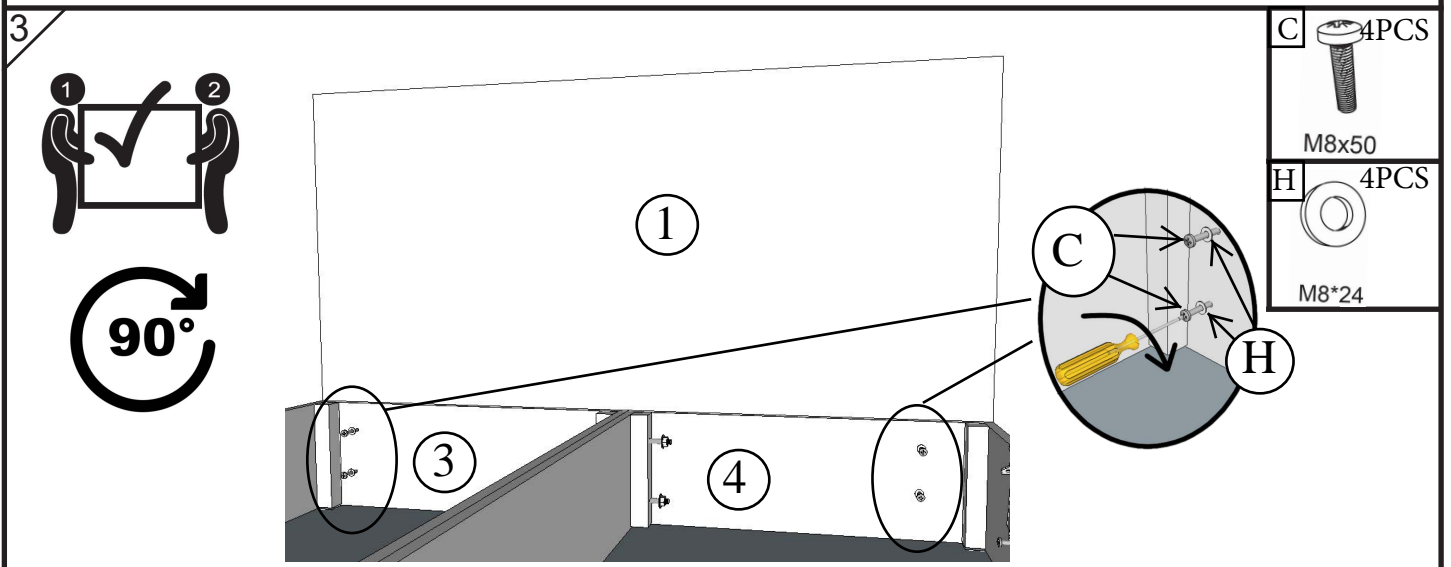

160x200
180x200

OVIEDO

Art. nr.: 24440001/01
24440001/02

A	B	C	D	E	F	G	H	I	J	K	L	
 10cm	 M8x130	 M8x50			 1100 N e=36 cm	 M8x16	 M8*24	 M8x20	 820*95*60	 4x16	 M8	
4	4	4	1	1	2	4	14	6	2	8	8	

Collie	Dimension				Quantity [pcs]
	Length [cm]		Width [cm]	Height [cm]	
	160x200	180x200			
1	168	188	15	120	1
2	160	180	200	27	1
3	80	90	200	27	1
4	80	90	200	27	1

4

1a

1b

2a

2b

3a

3b

D + E		1+1PCS
F		2PCS
<small>1100 N</small>		
G		4PCS
<small>M8x16</small>		
H		6PCS
<small>M8*24</small>		
I		6PCS
<small>M8x20</small>		
J		2PCS
K		8PCS
<small>4x16</small>		
		1PCS
	<small>13</small>	