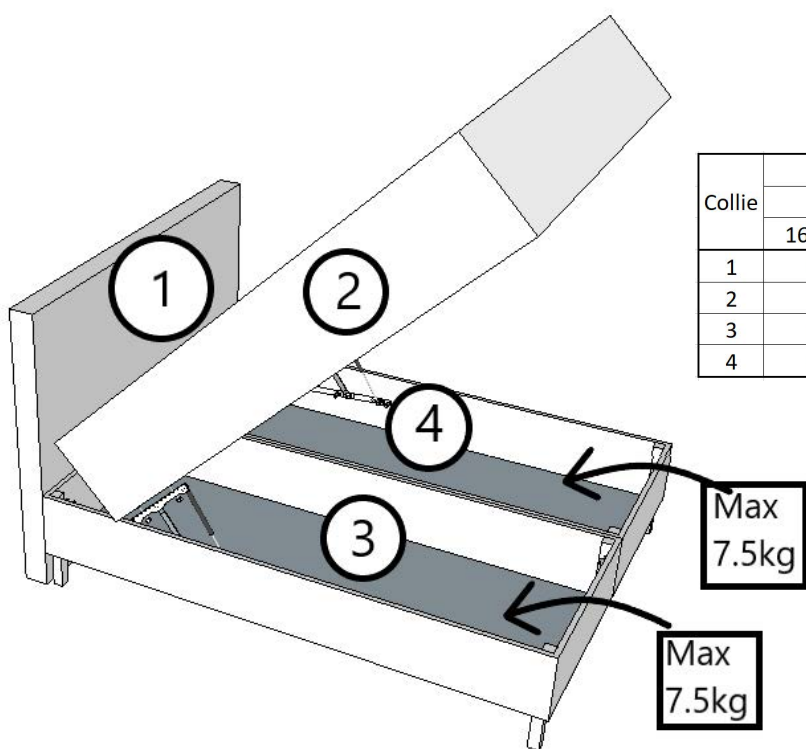

160x200
180x200

OVIEDO

Art. nr.: 24440001/01
24440001/02

A	B	C	D	E	F	G	H	I	J	K	L	
 10cm	 M8x130	 M8x50			 1100 N e=36 cm	 M8x16	 M8*24	 M8x20	 820*95*60	 4x16	 M8	
4	4	4	1	1	2	4	14	6	2	8	8	

Collie	Dimension				Quantity [pcs]
	Length [cm]		Width [cm]	Height [cm]	
	160x200	180x200			
1	168	188	15	120	1
2	160	180	200	27	1
3	80	90	200	27	1
4	80	90	200	27	1

4

1a

1b

2a

2b

3a

3b

D + E		1+1PCS
F		2PCS
<small>1100 N</small>		
G		4PCS
<small>M8x16</small>		
H		6PCS
<small>M8*24</small>		
I		6PCS
<small>M8x20</small>		
J		2PCS
K		8PCS
<small>4x16</small>		
		1PCS
	<small>13</small>	