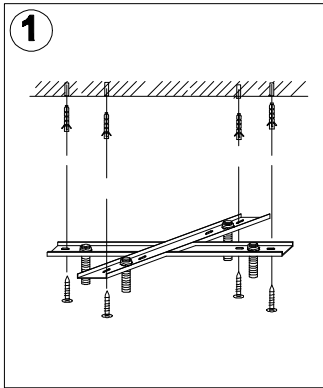

88970006/01

230V G9 4xMax.33W + LED36 x 0.06W

B

CE