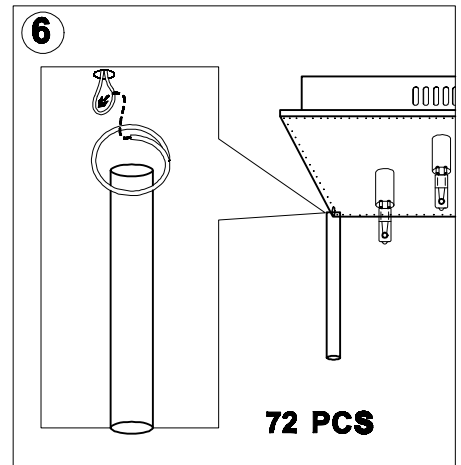

88970006/01

230V G9 4xMax.33W + LED36 x 0.06W

B

CE