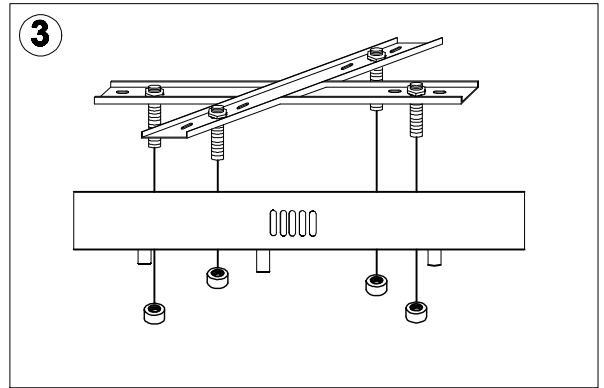

88970006/01

230V G9 4xMax.33W + LED36 x 0.06W

B

CE