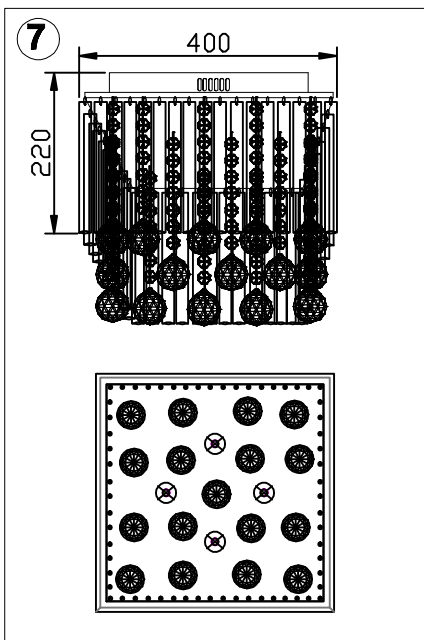

88970006/01

230V G9 4xMax.33W + LED36 x 0.06W

B

CE