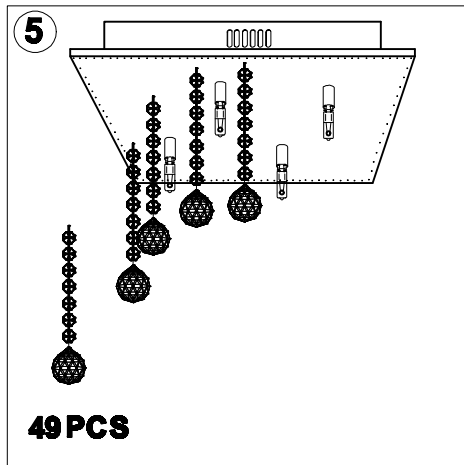

88970006/01

230V G9 4xMax.33W + LED36 x 0.06W

B

CE