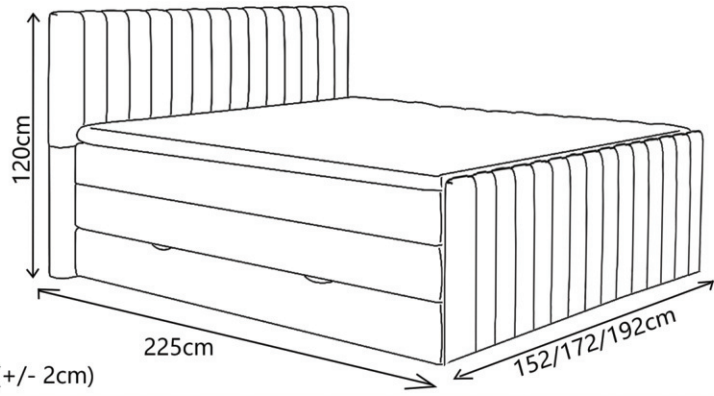

# SIMON Art. Nr. 02980060

60min