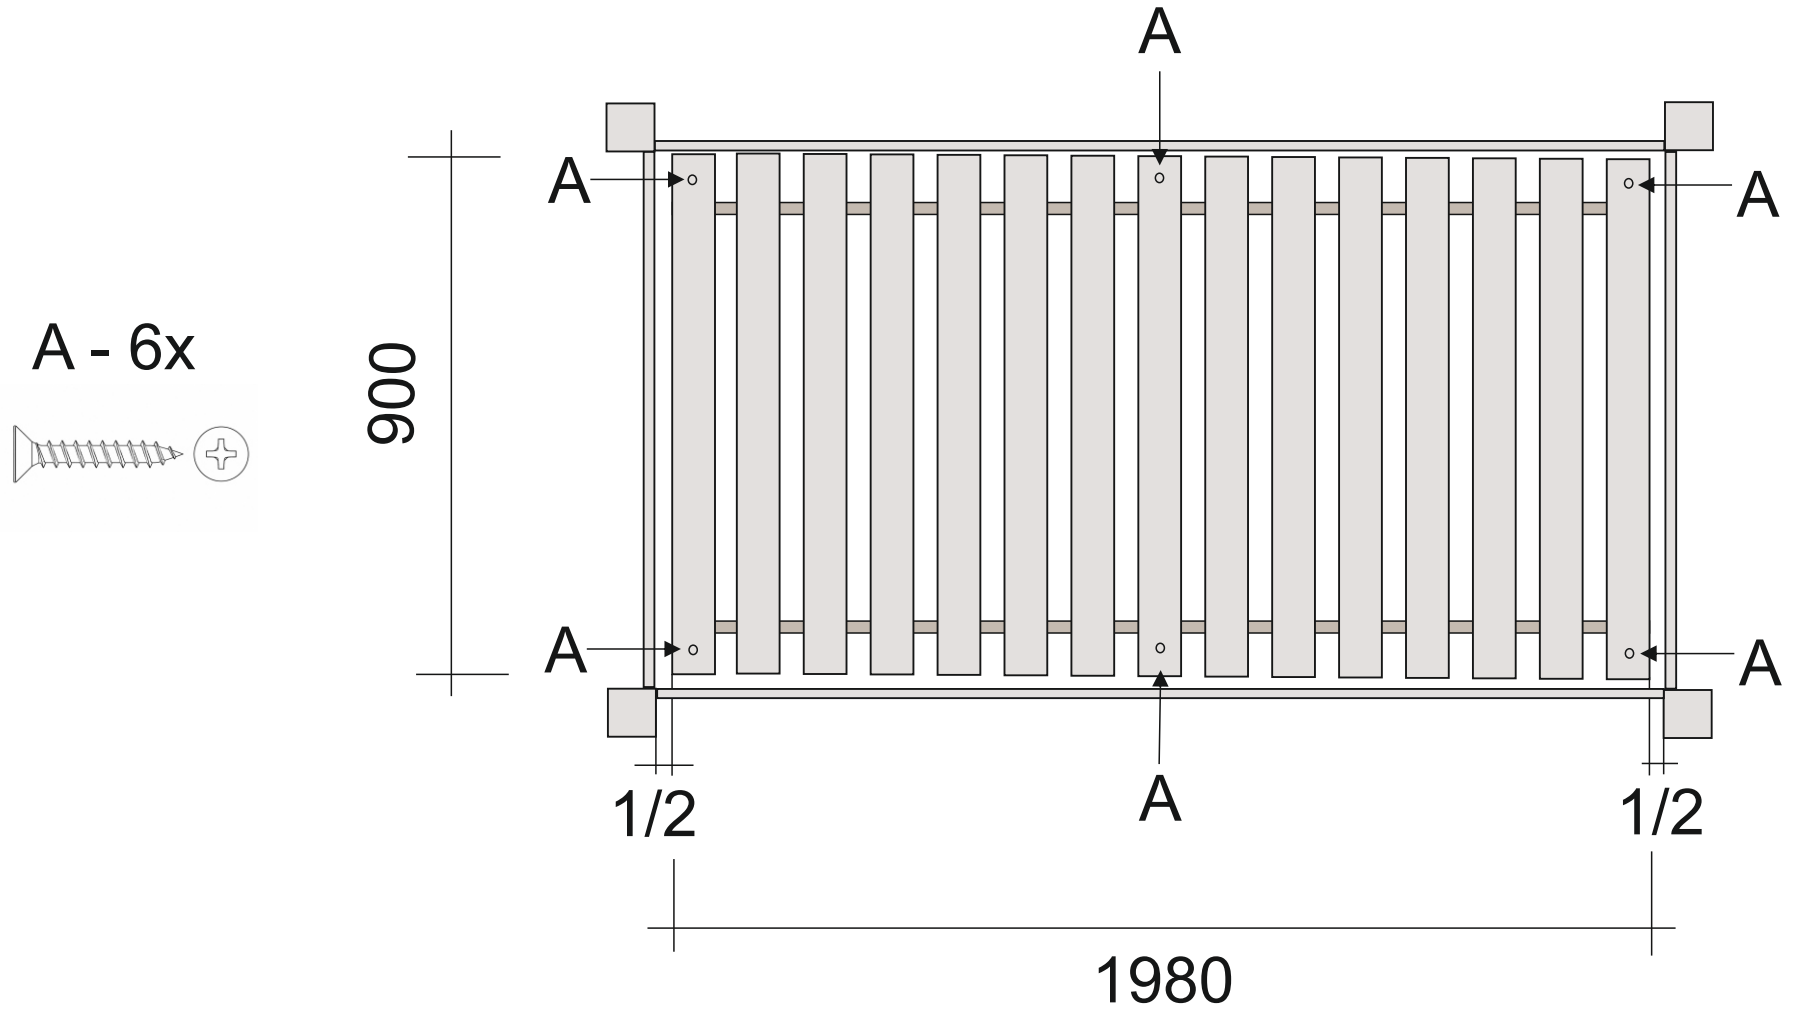

WOODECO ROLLROST OSCAR - BASED - 1980 x 900 x18

Artikelnummer 12900018/01 ROLLROST OSCAR BASED

90 x 200 cm Kiefernholz massiv 15 Latten 18 starke