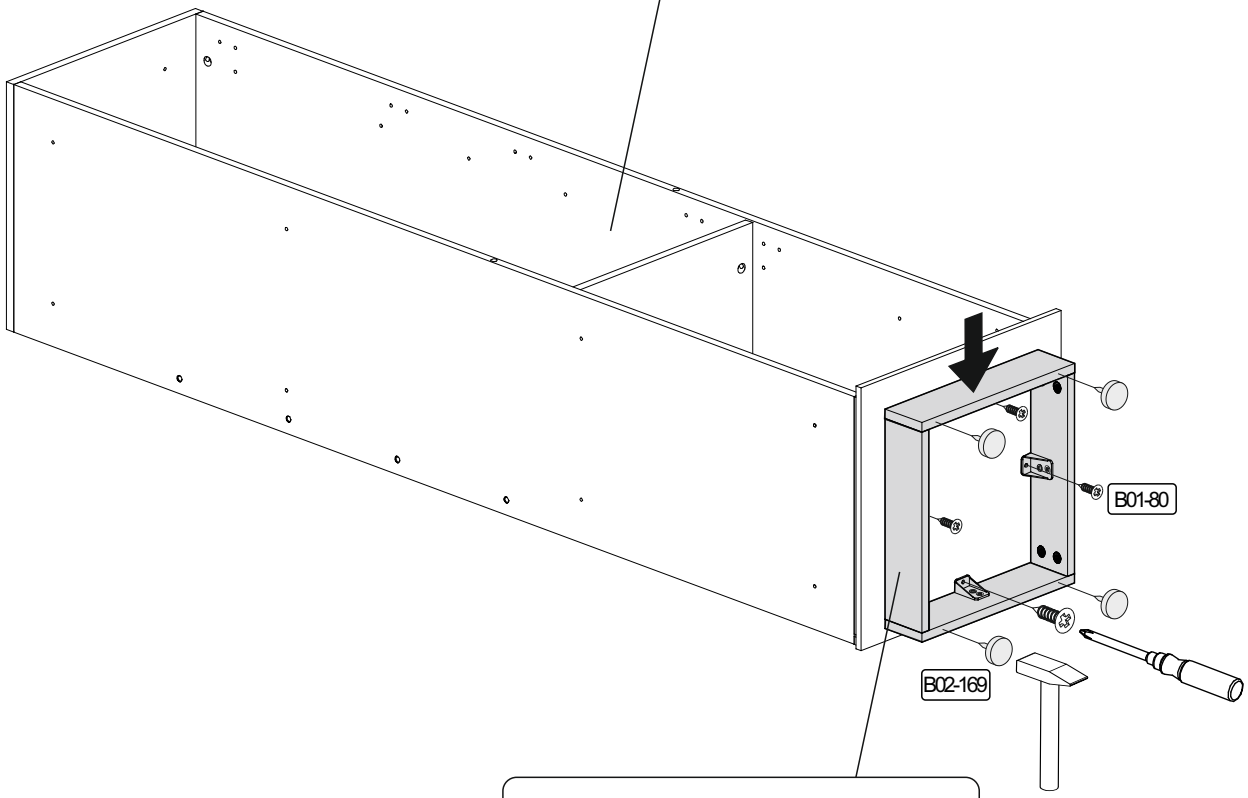

REPC-Nr.:

Artikel.-Nr.:

6005-SV-1-1GL

Sockel

Montageanleitung.-Nr.:

MA1-00631

SCAN ME

Das Ersatzteil-Anforderungsformular finden Sie auf
The replacement parts requisition form you find on
<https://www.maeusbacher.de/ersatzteile/>

BT1-00765 Colli 1/1

B01-200 4x	 6,3x13	B01-80 8x	 3,5x13	B02-133 4x	
B02-10 8x	 ø15x12mm	B02-20 8x		B02-169 4x	 ø12mm

Colli 1/1

1

	B02-10		B01-200		B01-80		B02-133	
	8x	ø15x12mm	2x	6,3x13	2x	3,5x13	2x	

2

	B02-20		B01-200		B01-80		B02-133	
	8x		2x	6,3x13	2x	3,5x13	2x	

3

4

		 B01-80 4x	 3,5x13	 B02-169 4x	 ø12mm
--	--	--	--	---	---

Art.-Nr. :
6005-SV-1-1GL

Art.-Nr. :
6005-SV-1-1GL Sockel