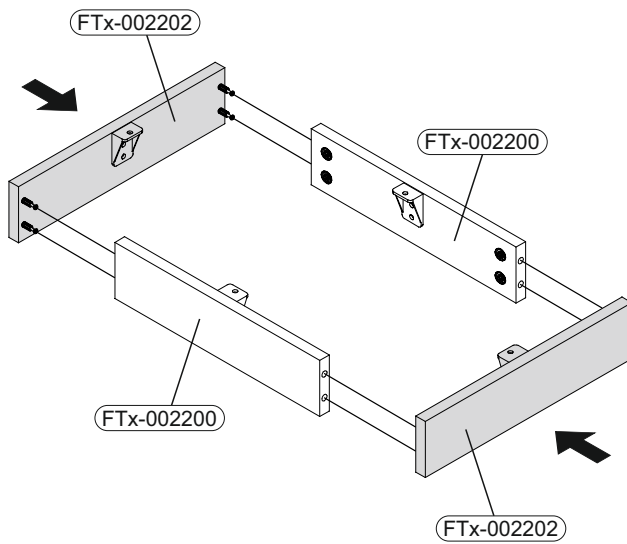

REPC-Nr.:

Artikel.-Nr.:

6005-SV-1-1GL

Sockel

Montageanleitung.-Nr.:

MA1-00631

SCAN ME

Das Ersatzteil-Anforderungsformular finden Sie auf
The replacement parts requisition form you find on
<https://www.maeusbacher.de/ersatzteile/>

BT1-00765 Colli 1/1

B01-200 4x	 6,3x13	B01-80 8x	 3,5x13	B02-133 4x	
B02-10 8x	 ø15x12mm	B02-20 8x		B02-169 4x	 ø12mm

Colli 1/1

1

	B02-10		B01-200		B01-80		B02-133	
	8x	ø15x12mm	2x	6,3x13	2x	3,5x13	2x	

2

	B02-20		B01-200		B01-80		B02-133	
	8x		2x	6,3x13	2x	3,5x13	2x	

3

4

		 B01-80 4x	 3,5x13	 B02-169 4x	 ø12mm
--	--	--	--	---	---

Art.-Nr. :
6005-SV-1-1GL

Art.-Nr. :
6005-SV-1-1GL Sockel