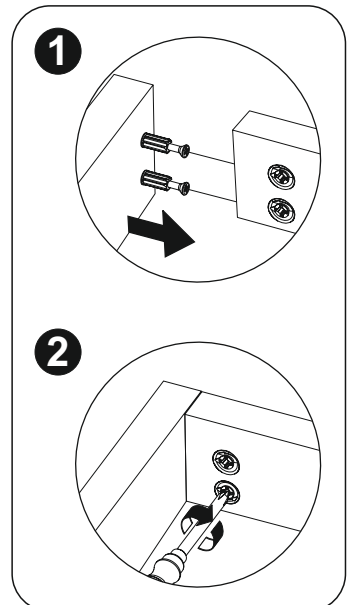

REPC-Nr.:

Artikel.-Nr.:

6005-SV-1-1GL

Sockel

Montageanleitung.-Nr.:

MA1-00631

SCAN ME

Das Ersatzteil-Anforderungsformular finden Sie auf
The replacement parts requisition form you find on
<https://www.maeusbacher.de/ersatzteile/>

BT1-00765 Colli 1/1

B01-200 4x	 6,3x13	B01-80 8x	 3,5x13	B02-133 4x	
B02-10 8x	 ø15x12mm	B02-20 8x		B02-169 4x	 ø12mm

Colli 1/1

1

	B02-10		B01-200		B01-80		B02-133	
	8x	ø15x12mm	2x	6,3x13	2x	3,5x13	2x	

2

	B02-20		B01-200		B01-80		B02-133	
	8x		2x	6,3x13	2x	3,5x13	2x	

3

4

		 B01-80 4x	 3,5x13	 B02-169 4x	 ø12mm
--	--	--	--	---	---

Art.-Nr. :
6005-SV-1-1GL

Art.-Nr. :
6005-SV-1-1GL Sockel