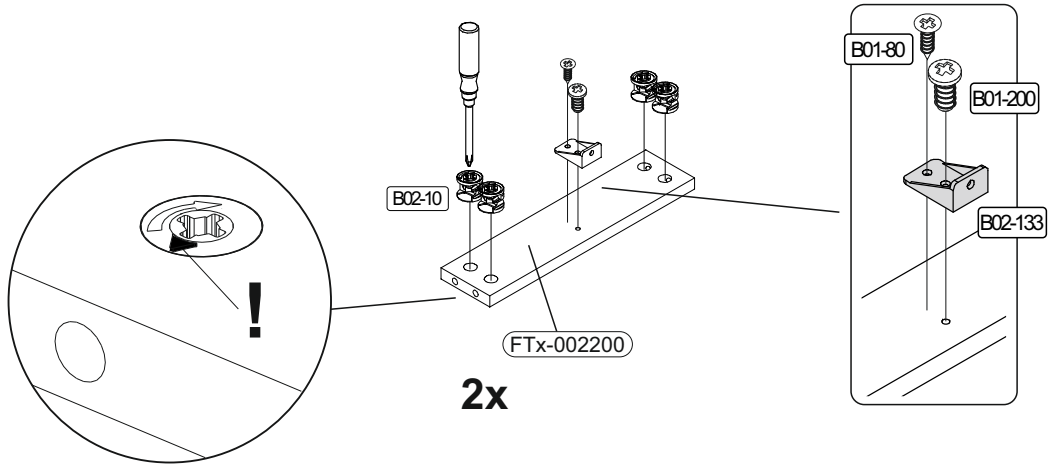

REPC-Nr.:

Artikel.-Nr.:

6005-SV-1-1GL

Sockel

Montageanleitung.-Nr.:

MA1-00631

SCAN ME

Das Ersatzteil-Anforderungsformular finden Sie auf
The replacement parts requisition form you find on
<https://www.maeusbacher.de/ersatzteile/>

BT1-00765 Colli 1/1

B01-200 4x	 6,3x13	B01-80 8x	 3,5x13	B02-133 4x	
B02-10 8x	 ø15x12mm	B02-20 8x		B02-169 4x	 ø12mm

Colli 1/1

1

	B02-10		B01-200		B01-80		B02-133	
	8x	ø15x12mm	2x	6,3x13	2x	3,5x13	2x	

2

	B02-20		B01-200		B01-80		B02-133	
	8x		2x	6,3x13	2x	3,5x13	2x	

3

4

		 B01-80 4x	 3,5x13	 B02-169 4x	 ø12mm
--	--	--	--	---	---

Art.-Nr. :
6005-SV-1-1GL

Art.-Nr. :
6005-SV-1-1GL Sockel