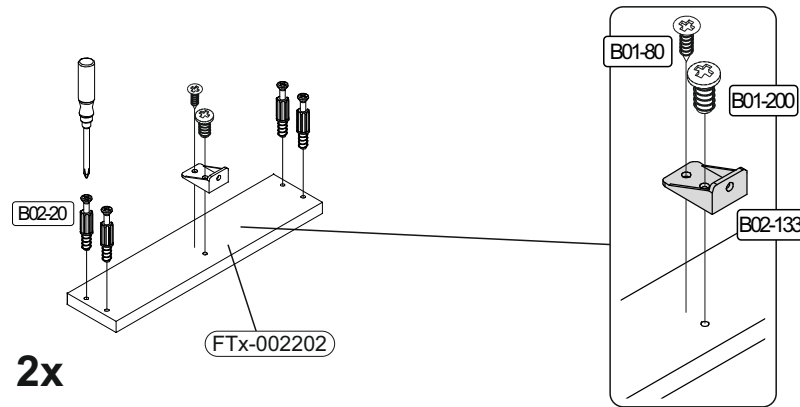

REPC-Nr.:

Artikel.-Nr.:

6005-SV-1-1GL

Sockel

Montageanleitung.-Nr.:

MA1-00631

SCAN ME

Das Ersatzteil-Anforderungsformular finden Sie auf
The replacement parts requisition form you find on
<https://www.maeusbacher.de/ersatzteile/>

BT1-00765 Colli 1/1

B01-200 4x	 6,3x13	B01-80 8x	 3,5x13	B02-133 4x	
B02-10 8x	 ø15x12mm	B02-20 8x		B02-169 4x	 ø12mm

Colli 1/1

1

	B02-10		B01-200		B01-80		B02-133	
	8x	ø15x12mm	2x	6,3x13	2x	3,5x13	2x	

2

	B02-20		B01-200		B01-80		B02-133	
	8x		2x	6,3x13	2x	3,5x13	2x	

3

4

		 B01-80 4x	 3,5x13	 B02-169 4x	 ø12mm
--	--	--	--	---	---

Art.-Nr. :
6005-SV-1-1GL

Art.-Nr. :
6005-SV-1-1GL Sockel