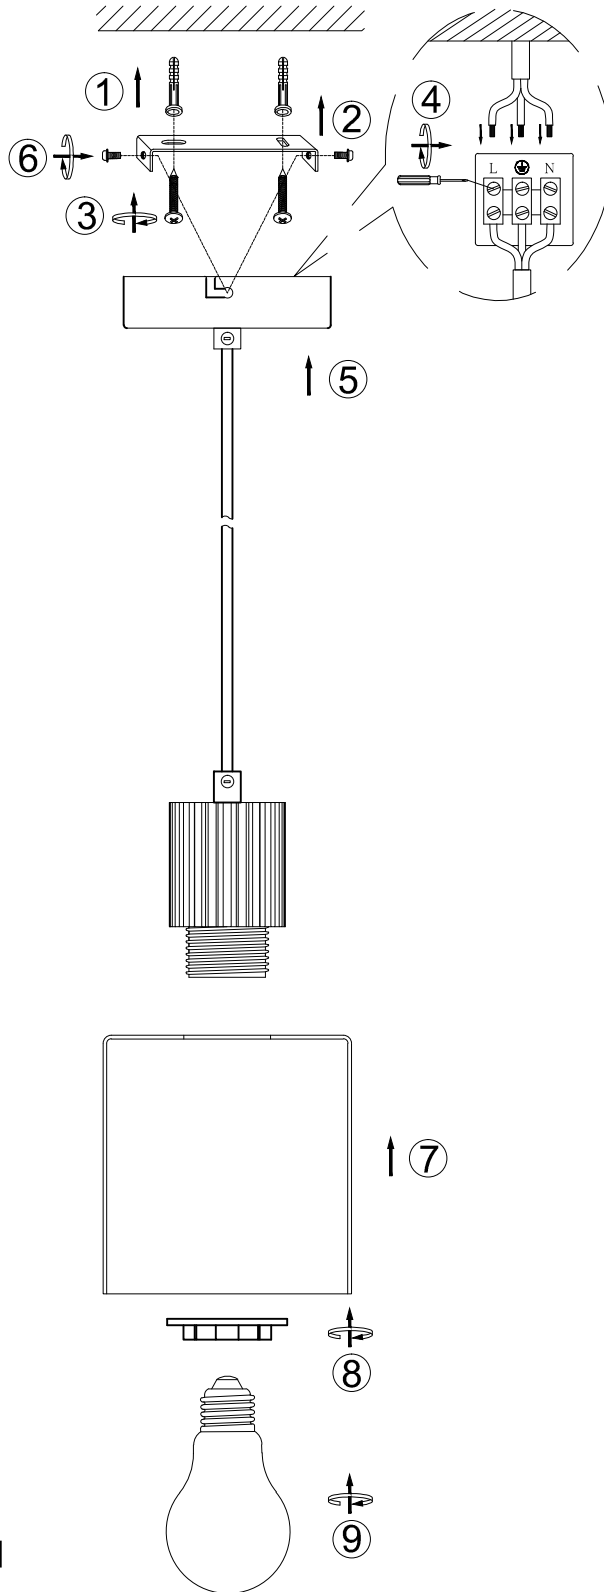

GLOBO

LIGHTING

15768

B

GLOBO Handels GmbH
 Gewerbestr. 3
 A-9184 Sankt Peter
 AUSTRIA
www.globo-lighting.com
office@globo-lighting.com

1 x Max. 25W E27
 230V~50Hz