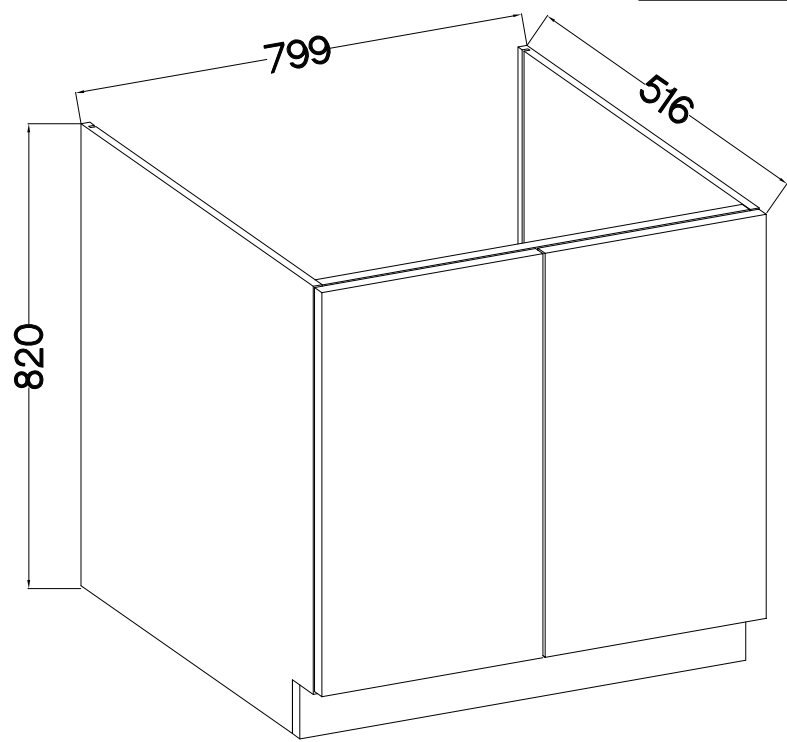

80 ZL 2F BB

max. 10kg

Ersatzteil Nummer	Dimension
KUH.10259	815x500x16
KUH.10260	815x500x16
KUH.40027	767x485x16
KUH.90114	767x63x16
KUH.90113	767x130x16
KUH.90040	799x95x16

+8x30mm	6,4 x 50mm				
A	B	E1			
8	8	8			
	6.5x48x16	+35/0mm		+4.0x45mm	+3.5x13mm
E9	F2	HG	O	P4	P5
2	4	4	1	2	8

ISM-KUH-01144

1

6.5x48x16  F2 4	+8x30mm  A 8
--	---

2

6,4 x 50mm		
		
B	O	E1
4	1	4

3

6,4 x 50mm		
		
B	O	E1
4	1	4

4

396

713

713x396 - 2szt.
FRONT

80 D 2F BB

80 ZL 2F BB

80 G-72 2F

L=192mm	±7/2mm
S	J5
2	4

Ersatzteil Nummer	Dimension
KUH.71147 x2	713x396x16

VARIANT HIGH GLOSS

L=192mm

S

2

VARIANT HIGH GLOSS