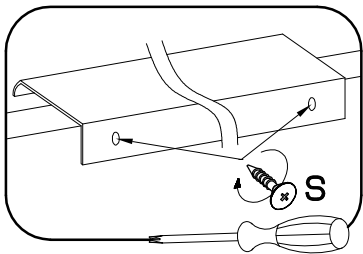

396

713

713x396 - 2szt.
FRONT

80 D 2F BB

80 ZL 2F BB

80 G-72 2F

L=192mm	±7/2mm
S	J5
2	4

Ersatzteil Nummer	Dimension
KUH.71147 x2	713x396x16

ISM-KUH-02012

1

80 D 2F BB

$\pm 35/0\text{mm}$ [CD] HG 4	$\pm 3.5 \times 13\text{mm}$ P5 8	$\pm 7/2\text{mm}$ J5 4
-------------------------------------	---	-------------------------------

2

L=192mm S 2

VARIANT HIGH GLOSS