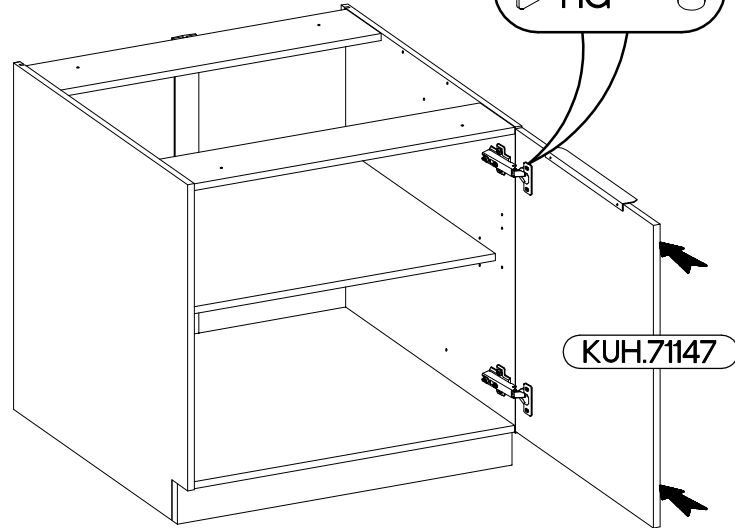

2

L=192mm S 2