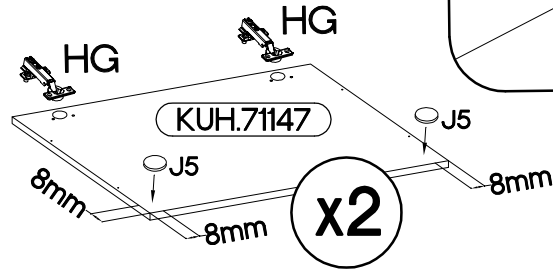

80 ZL 2F BB

max. 10kg

Ersatzteil Nummer	Dimension
KUH.10259	815x500x16
KUH.10260	815x500x16
KUH.40027	767x485x16
KUH.90114	767x63x16
KUH.90113	767x130x16
KUH.90040	799x95x16

+8x30mm	6,4 x 50mm				
A	B	E1			
8	8	8			
	6.5x48x16	+35/0mm		+4.0x45mm	+3.5x13mm
E9	F2	HG	O	P4	P5
2	4	4	1	2	8

ISM-KUH-01144

1

6.5x48x16  F2 4	+8x30mm  A 8
--	---

2

6,4 x 50mm		
		
B	O	E1
4	1	4

3

6,4 x 50mm		
		
B	O	E1
4	1	4

4

396

713

713x396 - 2szt.
FRONT

80 D 2F BB

80 ZL 2F BB

80 G-72 2F

L=192mm	±7/2mm
S	J5
2	4

Ersatzteil Nummer	Dimension
KUH.71147 x2	713x396x16

ISM-KUH-02012

1

80 D 2F BB

$\pm 35/0\text{mm}$ [CD] HG 4	$\pm 3.5 \times 13\text{mm}$ P5 8	$\pm 7/2\text{mm}$ J5 4
-------------------------------------	---	-------------------------------

2

L=192mm S 2

VARIANT HIGH GLOSS