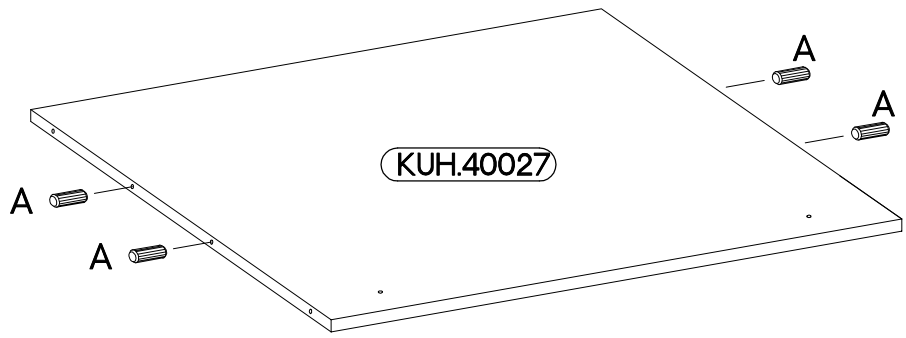

80 ZL 2F BB

max. 10kg

Ersatzteil Nummer	Dimension
KUH.10259	815x500x16
KUH.10260	815x500x16
KUH.40027	767x485x16
KUH.90114	767x63x16
KUH.90113	767x130x16
KUH.90040	799x95x16

+8x30mm	6,4 x 50mm				
A	B	E1			
8	8	8			
	6.5x48x16	+35/0mm		+4.0x45mm	+3.5x13mm
E9	F2	HG	O	P4	P5
2	4	4	1	2	8

ISM-KUH-01144

1

6.5x48x16  F2 4	+8x30mm  A 8
--	---

2

6,4 x 50mm		
		
B	O	E1
4	1	4

3

6,4 x 50mm		
		
B	O	E1
4	1	4

4

396

713

713x396 - 2szt.
FRONT

80 D 2F BB

80 ZL 2F BB

80 G-72 2F

L=192mm	±7/2mm
S	J5
2	4

Ersatzteil Nummer	Dimension
KUH.71147 x2	713x396x16