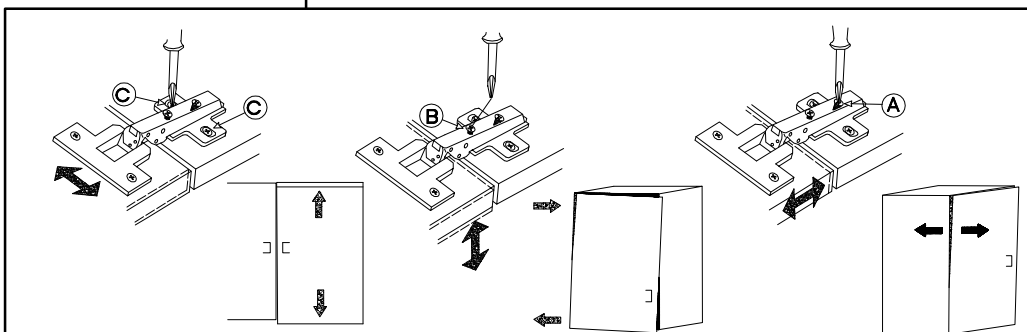

VARIANT HIGH GLOSS