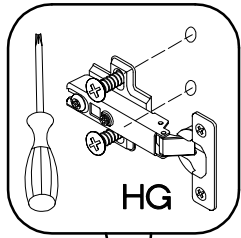

2

L=192mm S 2