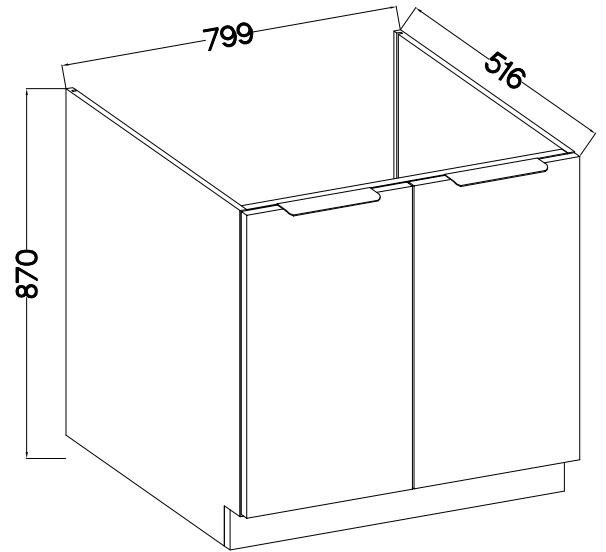

80 ZL 2F BB

max. 10kg

Ersatzteil Nummer	Dimension
KUH.10259	815x500x16
KUH.10260	815x500x16
KUH.40027	767x485x16
KUH.90114	767x63x16
KUH.90113	767x130x16
KUH.90040	799x95x16

+8x30mm	6,4 x 50mm				
A	B	E1			
8	8	8			
	6.5x48x16	+35/0mm		+4.0x45mm	+3.5x13mm
E9	F2	HG	O	P4	P5
2	4	4	1	2	8

396

713

713x396 - 2szt.
FRONT

80 D 2F BB

80 ZL 2F BB

80 G-72 2F

L=192mm	±7/2mm
S	J5
2	4

Ersatzteil Nummer	Dimension
KUH.71147 x2	713x396x16

ISM-KUH-02012

1

80 D 2F BB

$\pm 35/0\text{mm}$ [CD] HG 4	$\pm 3.5 \times 13\text{mm}$ P5 8	$\pm 7/2\text{mm}$ J5 4
-------------------------------------	---	-------------------------------

2

L=192mm S 2

VARIANT HIGH GLOSS

VARIANT HIGH GLOSS

L=192mm

S

2

VARIANT HIGH GLOSS