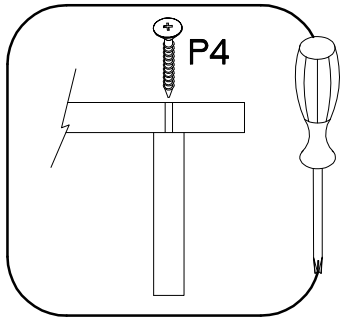

4

4.0x45mm

P4

2

E9

2