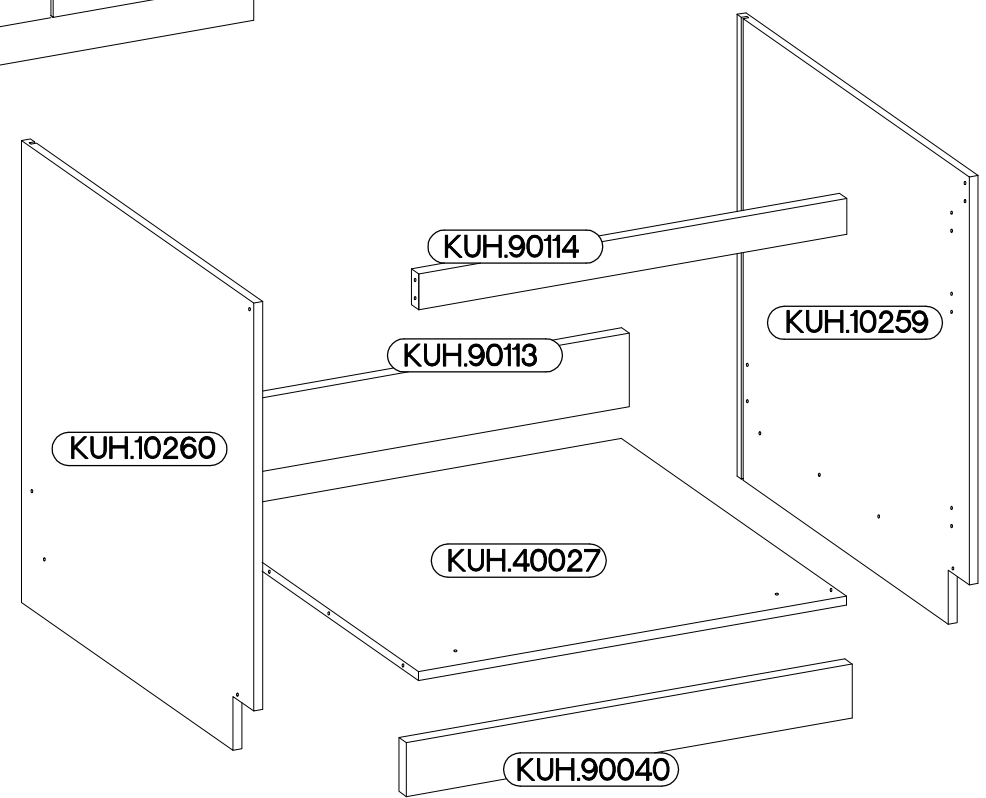

80 ZL 2F BB

max. 10kg

Ersatzteil Nummer	Dimension
KUH.10259	815x500x16
KUH.10260	815x500x16
KUH.40027	767x485x16
KUH.90114	767x63x16
KUH.90113	767x130x16
KUH.90040	799x95x16

+8x30mm	6,4 x 50mm				
A	B	E1			
8	8	8			
	6.5x48x16	+35/0mm		+4.0x45mm	+3.5x13mm
E9	F2	HG	O	P4	P5
2	4	4	1	2	8

ISM-KUH-01144

1

6.5x48x16  F2 4	+8x30mm  A 8
--	---

2

6,4 x 50mm		
		
B	O	E1
4	1	4

3

6,4 x 50mm		
		
B	O	E1
4	1	4

4

396

713

713x396 - 2szt.
FRONT

80 D 2F BB

80 ZL 2F BB

80 G-72 2F

L=192mm	±7/2mm
S	J5
2	4

Ersatzteil Nummer	Dimension
KUH.71147 x2	713x396x16

VARIANT HIGH GLOSS

L=192mm

S

2

VARIANT HIGH GLOSS