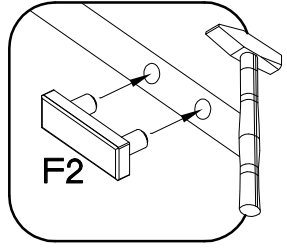

80 ZL 2F BB

max. 10kg

Ersatzteil Nummer	Dimension
KUH.10259	815x500x16
KUH.10260	815x500x16
KUH.40027	767x485x16
KUH.90114	767x63x16
KUH.90113	767x130x16
KUH.90040	799x95x16

+8x30mm	6,4 x 50mm				
A	B	E1			
8	8	8			
	6.5x48x16	+35/0mm		+4.0x45mm	+3.5x13mm
E9	F2	HG	O	P4	P5
2	4	4	1	2	8

ISM-KUH-01144

1

6.5x48x16  F2 4	+8x30mm  A 8
--	---

2

6,4 x 50mm		
		
B	O	E1
4	1	4

3

6,4 x 50mm		
		
B	O	E1
4	1	4

4

396

713

713x396 - 2szt.
FRONT

80 D 2F BB

80 ZL 2F BB

80 G-72 2F

L=192mm	±7/2mm
S	J5
2	4

Ersatzteil Nummer	Dimension
KUH.71147 x2	713x396x16

3

80 ZL 2F BB

L=192mm

S

2

HG

HG

S