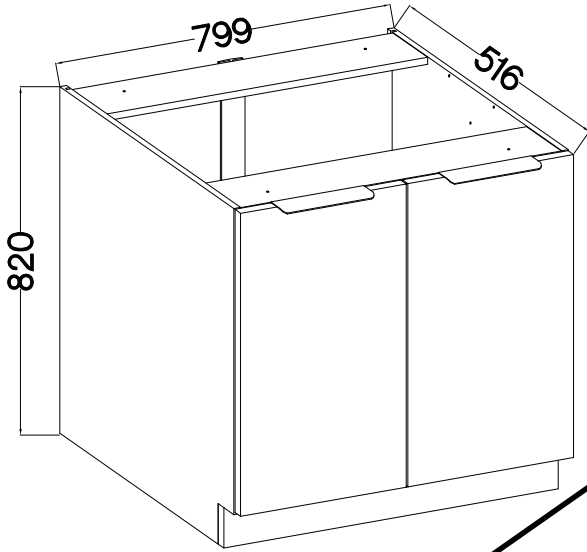

80 ZL 2F BB

max. 10kg

Ersatzteil Nummer	Dimension
KUH.10259	815x500x16
KUH.10260	815x500x16
KUH.40027	767x485x16
KUH.90114	767x63x16
KUH.90113	767x130x16
KUH.90040	799x95x16

+8x30mm	6,4 x 50mm				
A	B	E1			
8	8	8			
	6.5x48x16	+35/0mm		+4.0x45mm	+3.5x13mm
E9	F2	HG	O	P4	P5
2	4	4	1	2	8

396

713

713x396 - 2szt.
FRONT

80 D 2F BB

80 ZL 2F BB

80 G-72 2F

L=192mm	±7/2mm
S	J5
2	4

Ersatzteil Nummer	Dimension
KUH.71147 x2	713x396x16