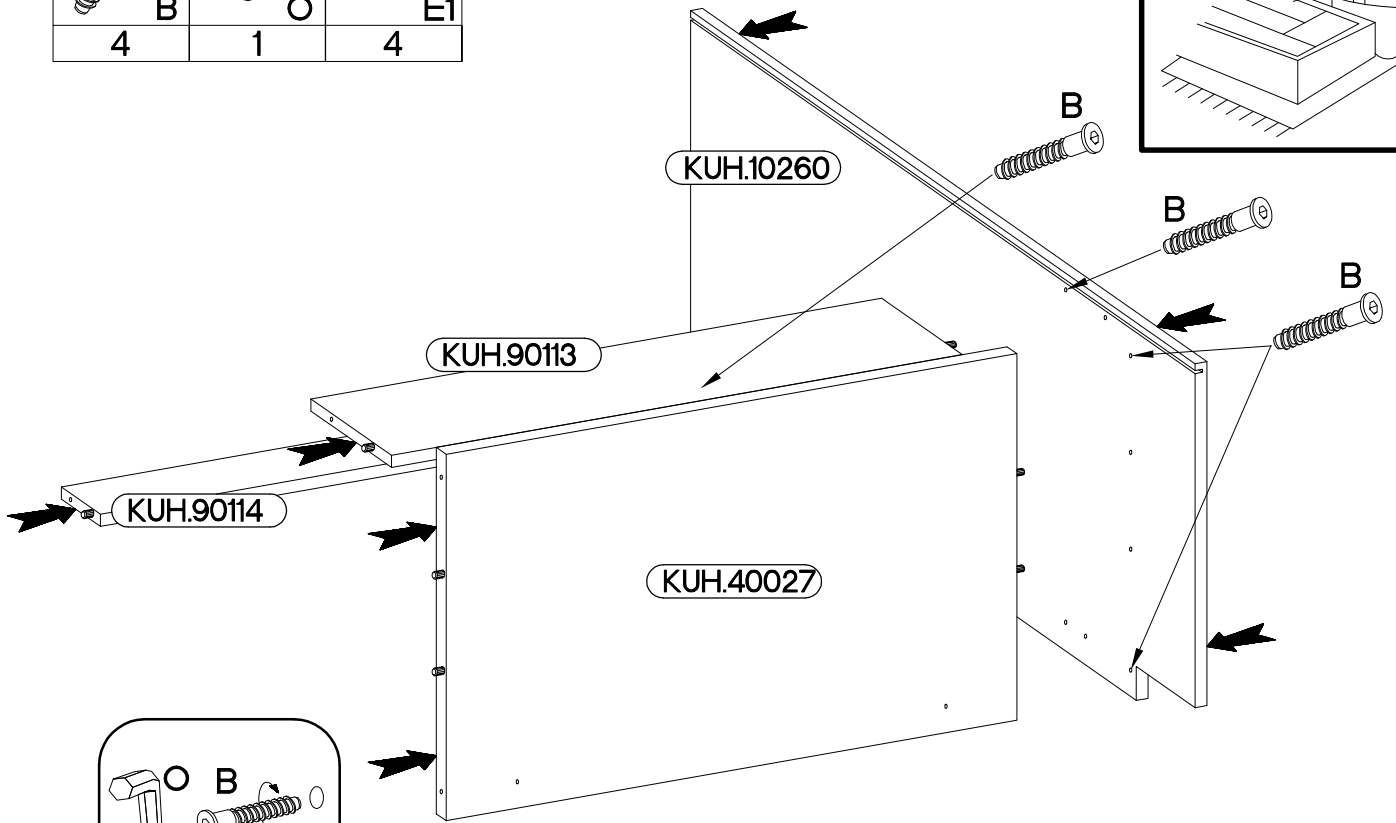

80 ZL 2F BB

max. 10kg

Ersatzteil Nummer	Dimension
KUH.10259	815x500x16
KUH.10260	815x500x16
KUH.40027	767x485x16
KUH.90114	767x63x16
KUH.90113	767x130x16
KUH.90040	799x95x16

+8x30mm	6,4 x 50mm				
A	B	E1			
8	8	8			
	6.5x48x16	+35/0mm		+4.0x45mm	+3.5x13mm
E9	F2	HG	O	P4	P5
2	4	4	1	2	8

ISM-KUH-01144

1

6.5x48x16  F2 4	+8x30mm  A 8
--	---

2

6,4 x 50mm		
		
B	O	E1
4	1	4

3

6,4 x 50mm		
		
B	O	E1
4	1	4

4

396

713

713x396 - 2szt.
FRONT

80 D 2F BB

80 ZL 2F BB

80 G-72 2F

L=192mm	±7/2mm
S	J5
2	4

Ersatzteil Nummer	Dimension
KUH.71147 x2	713x396x16