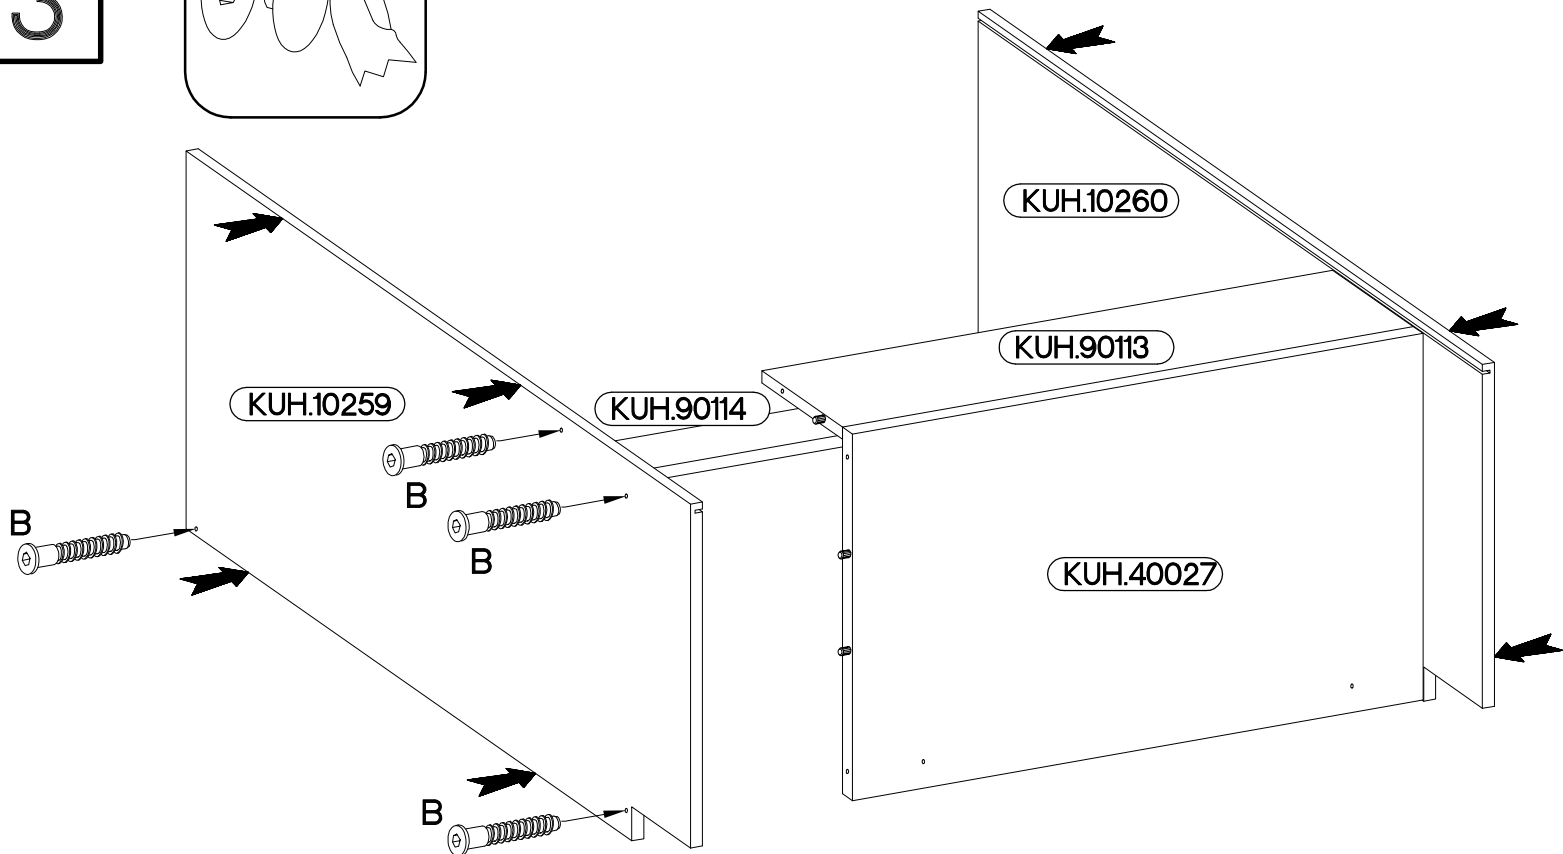

80 ZL 2F BB

max. 10kg

Ersatzteil Nummer	Dimension
KUH.10259	815x500x16
KUH.10260	815x500x16
KUH.40027	767x485x16
KUH.90114	767x63x16
KUH.90113	767x130x16
KUH.90040	799x95x16

+8x30mm	6,4 x 50mm				
A	B	E1			
8	8	8			
	6.5x48x16	+35/0mm		+4.0x45mm	+3.5x13mm
E9	F2	HG	O	P4	P5
2	4	4	1	2	8

ISM-KUH-01144

1

6.5x48x16  F2 4	+8x30mm  A 8
--	---

2

6,4 x 50mm		
		
B	O	E1
4	1	4

3

6,4 x 50mm		
		
B	O	E1
4	1	4

4

396

713

713x396 - 2szt.
FRONT

80 D 2F BB

80 ZL 2F BB

80 G-72 2F

L=192mm	±7/2mm
S	J5
2	4

Ersatzteil Nummer	Dimension
KUH.71147 x2	713x396x16