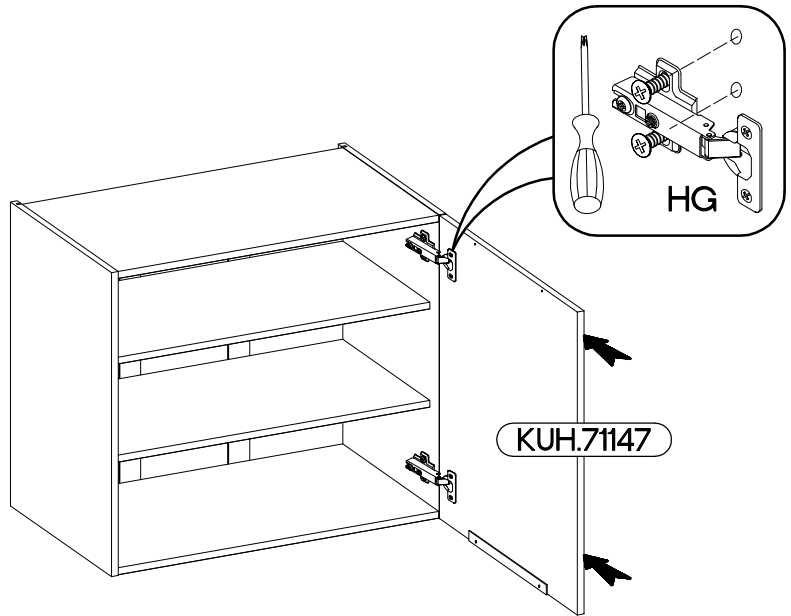

396

713

713x396 - 2szt.
FRONT

80 D 2F BB

80 ZL 2F BB

80 G-72 2F

L=192mm	±7/2mm
S	J5
2	4

Ersatzteil Nummer	Dimension
KUH.71147 x2	713x396x16

3

80 ZL 2F BB

L=192mm

S

2

HG

HG

S

VARIANT HIGH GLOSS

L=192mm

S

2

VARIANT HIGH GLOSS