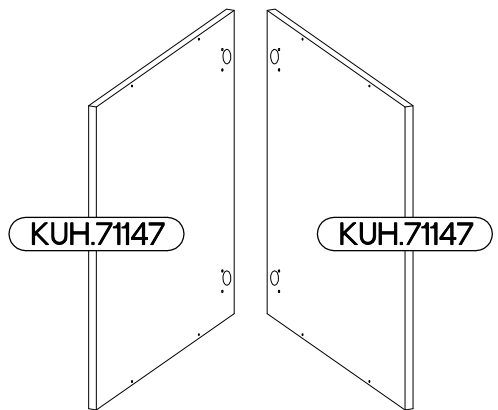

80 ZL 2F BB

max. 10kg

Ersatzteil Nummer	Dimension
KUH.10259	815x500x16
KUH.10260	815x500x16
KUH.40027	767x485x16
KUH.90114	767x63x16
KUH.90113	767x130x16
KUH.90040	799x95x16

+8x30mm	6,4 x 50mm				
A	B	E1			
8	8	8			
	6.5x48x16	+35/0mm		+4.0x45mm	+3.5x13mm
E9	F2	HG	O	P4	P5
2	4	4	1	2	8

ISM-KUH-01144

1

6.5x48x16  F2 4	+8x30mm  A 8
--	---

2

6,4 x 50mm		
		
B	O	E1
4	1	4

3

6,4 x 50mm		
		
B	O	E1
4	1	4

4

396

713

713x396 - 2szt.
FRONT

80 D 2F BB

80 ZL 2F BB

80 G-72 2F

L=192mm	±7/2mm
S	J5
2	4

Ersatzteil Nummer	Dimension
KUH.71147 x2	713x396x16

ISM-KUH-02012

1

80 D 2F BB

$\pm 35/0\text{mm}$ [CD] HG 4	$\pm 3.5 \times 13\text{mm}$ P5 8	$\pm 7/2\text{mm}$ J5 4
-------------------------------------	---	-------------------------------

2

L=192mm S 2

VARIANT HIGH GLOSS