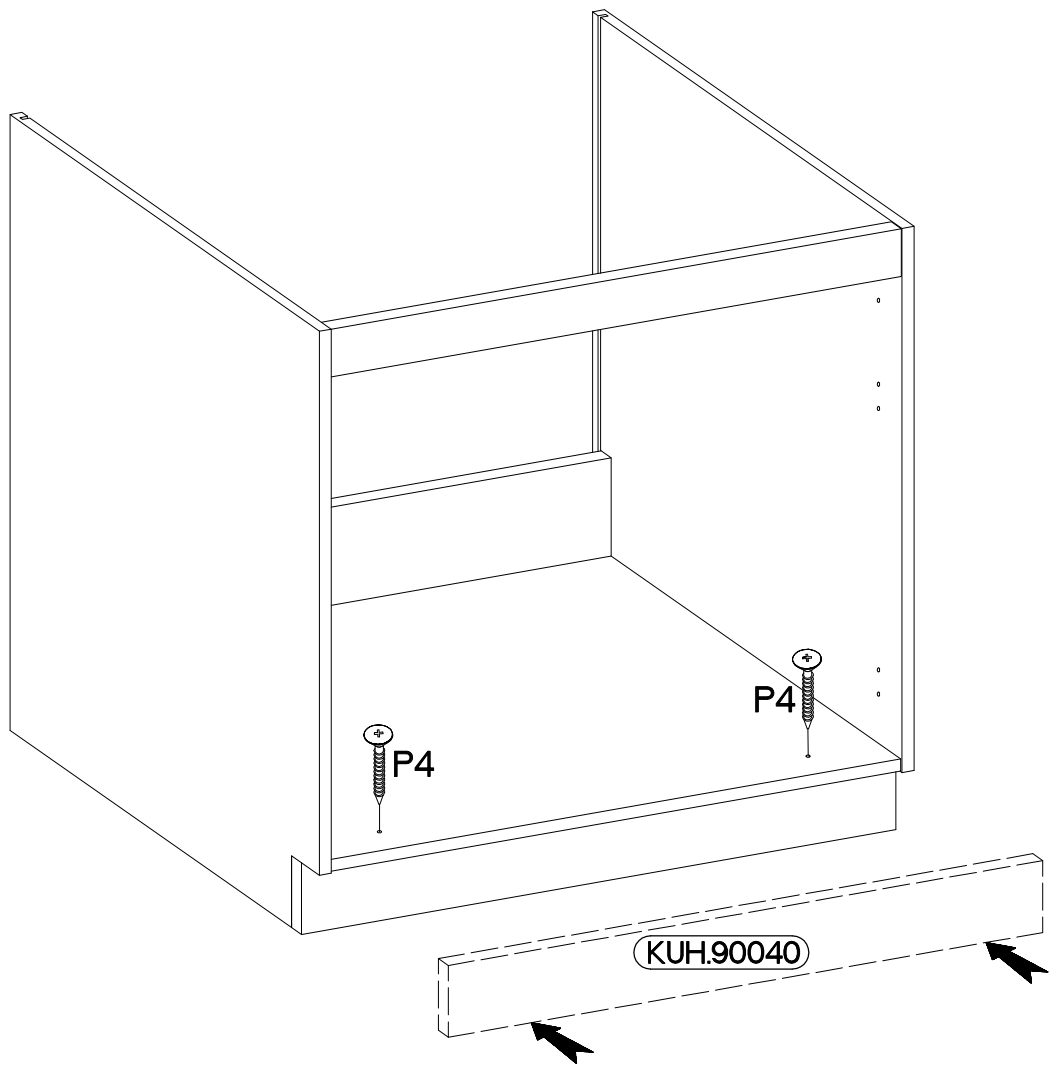

4

4.0x45mm

P4

2

E9

2