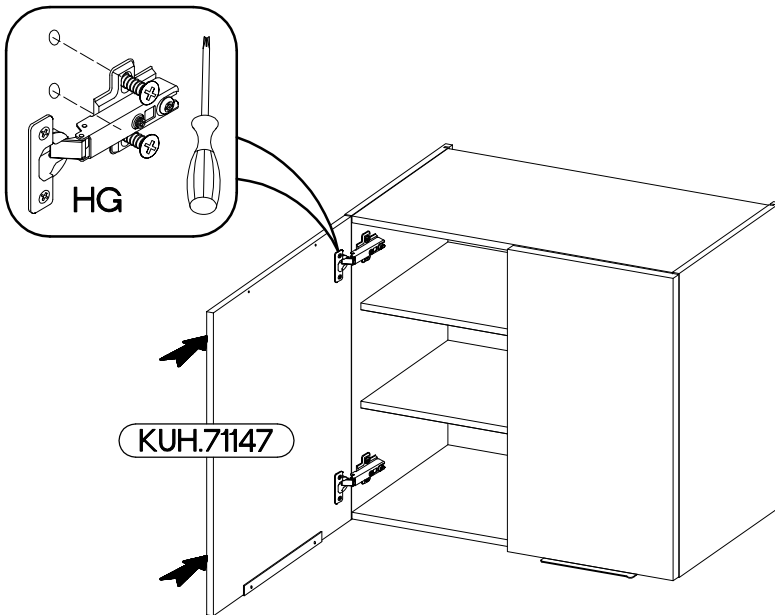

396

713

713x396 - 2szt.
FRONT

80 D 2F BB

80 ZL 2F BB

80 G-72 2F

L=192mm	±7/2mm
S	J5
2	4

Ersatzteil Nummer	Dimension
KUH.71147 x2	713x396x16

3

80 ZL 2F BB

L=192mm

S

2

HG

HG

S

VARIANT HIGH GLOSS

L=192mm

S

2

VARIANT HIGH GLOSS