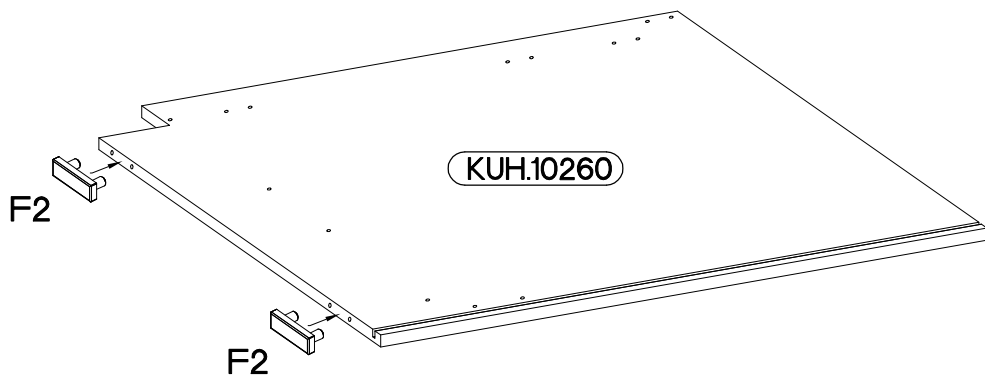

80 ZL 2F BB

max. 10kg

Ersatzteil Nummer	Dimension
KUH.10259	815x500x16
KUH.10260	815x500x16
KUH.40027	767x485x16
KUH.90114	767x63x16
KUH.90113	767x130x16
KUH.90040	799x95x16

+8x30mm	6,4 x 50mm				
A	B	E1			
8	8	8			
	6.5x48x16	+35/0mm		+4.0x45mm	+3.5x13mm
E9	F2	HG	O	P4	P5
2	4	4	1	2	8

ISM-KUH-01144

1

6.5x48x16  F2 4	+8x30mm  A 8
--	---

2

6,4 x 50mm		
		
B	O	E1
4	1	4

3

6,4 x 50mm		
		
B	O	E1
4	1	4

4

396

713

713x396 - 2szt.
FRONT

80 D 2F BB

80 ZL 2F BB

80 G-72 2F

L=192mm	±7/2mm
S	J5
2	4

Ersatzteil Nummer	Dimension
KUH.71147 x2	713x396x16