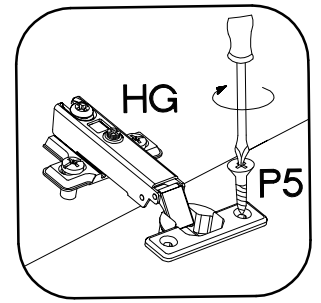

1

80 D 2F BB

$\pm 35/0\text{mm}$ [CD] HG 4	$\pm 3.5 \times 13\text{mm}$ P5 8	$\pm 7/2\text{mm}$ J5 4