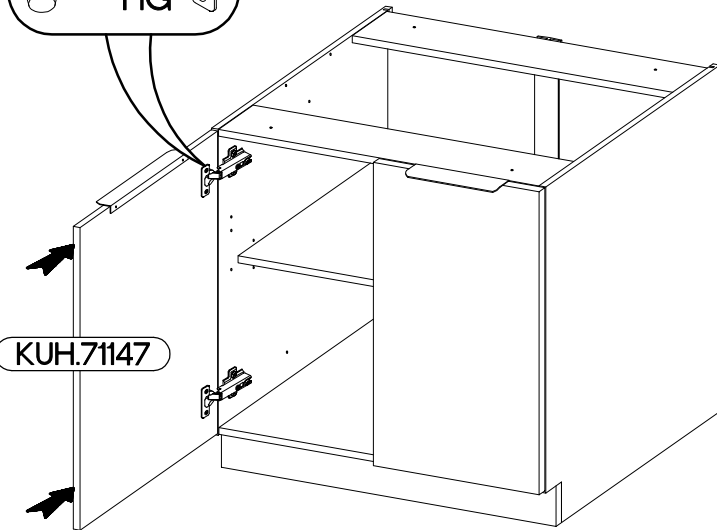

2

L=192mm S 2