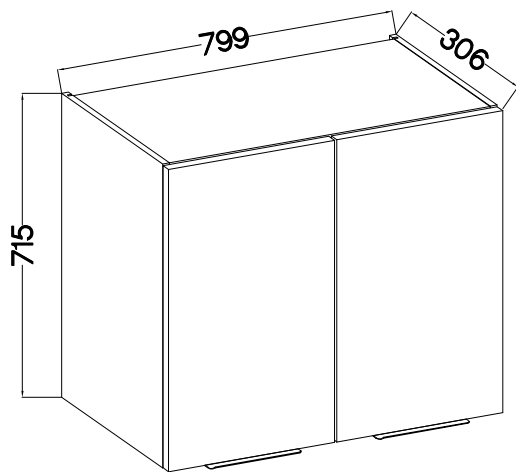

80 ZL 2F BB

max. 10kg

Ersatzteil Nummer	Dimension
KUH.10259	815x500x16
KUH.10260	815x500x16
KUH.40027	767x485x16
KUH.90114	767x63x16
KUH.90113	767x130x16
KUH.90040	799x95x16

+8x30mm	6,4 x 50mm				
A	B	E1			
8	8	8			
	6.5x48x16	+35/0mm		+4.0x45mm	+3.5x13mm
E9	F2	HG	O	P4	P5
2	4	4	1	2	8

ISM-KUH-01144

1

6.5x48x16  F2 4	+8x30mm  A 8
--	---

2

6,4 x 50mm		
		
B	O	E1
4	1	4

3

6,4 x 50mm		
		
B	O	E1
4	1	4

4

396

713

713x396 - 2szt.
FRONT

80 D 2F BB

80 ZL 2F BB

80 G-72 2F

L=192mm	±7/2mm
S	J5
2	4

Ersatzteil Nummer	Dimension
KUH.71147 x2	713x396x16

ISM-KUH-02012

1

80 D 2F BB

$\pm 35/0\text{mm}$ [CD] HG 4	$\pm 3.5 \times 13\text{mm}$ P5 8	$\pm 7/2\text{mm}$ J5 4
-------------------------------------	---	-------------------------------

2

L=192mm S 2

VARIANT HIGH GLOSS