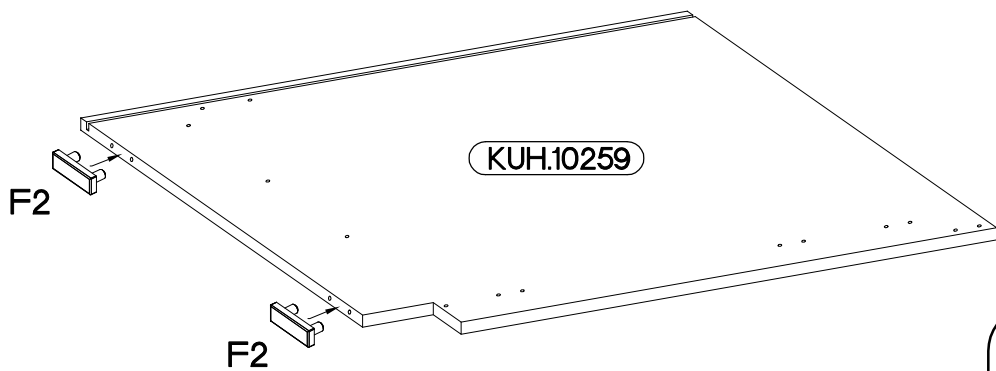

80 ZL 2F BB

max. 10kg

Ersatzteil Nummer	Dimension
KUH.10259	815x500x16
KUH.10260	815x500x16
KUH.40027	767x485x16
KUH.90114	767x63x16
KUH.90113	767x130x16
KUH.90040	799x95x16

+8x30mm	6,4 x 50mm				
A	B	E1			
8	8	8			
	6.5x48x16	+35/0mm		+4.0x45mm	+3.5x13mm
E9	F2	HG	O	P4	P5
2	4	4	1	2	8

ISM-KUH-01144

1

6.5x48x16  F2 4	+8x30mm  A 8
--	---

2

6,4 x 50mm		
		
B	O	E1
4	1	4

3

6,4 x 50mm		
		
B	O	E1
4	1	4

4

396

713

713x396 - 2szt.
FRONT

80 D 2F BB

80 ZL 2F BB

80 G-72 2F

L=192mm	±7/2mm
S	J5
2	4

Ersatzteil Nummer	Dimension
KUH.71147 x2	713x396x16