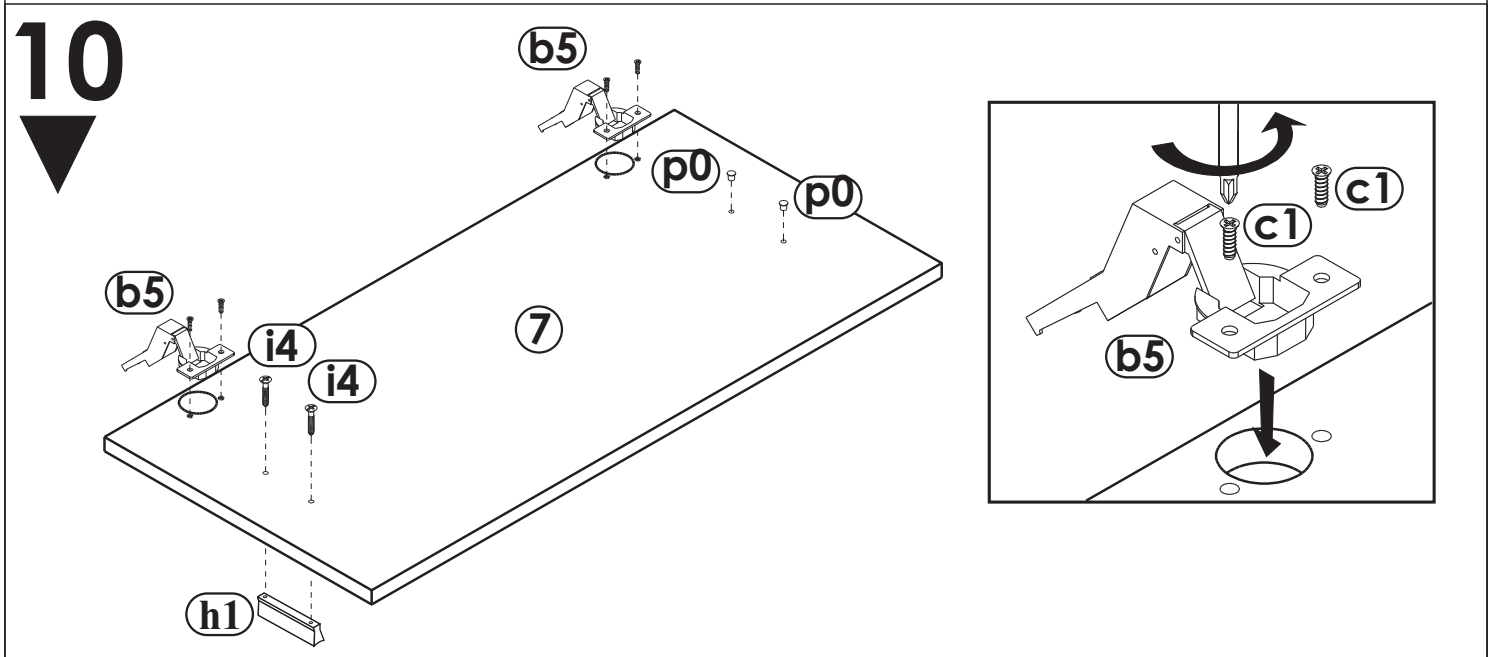

4YOU

K1-1DN

1-7

8-14

- 60 min.

1

7

8