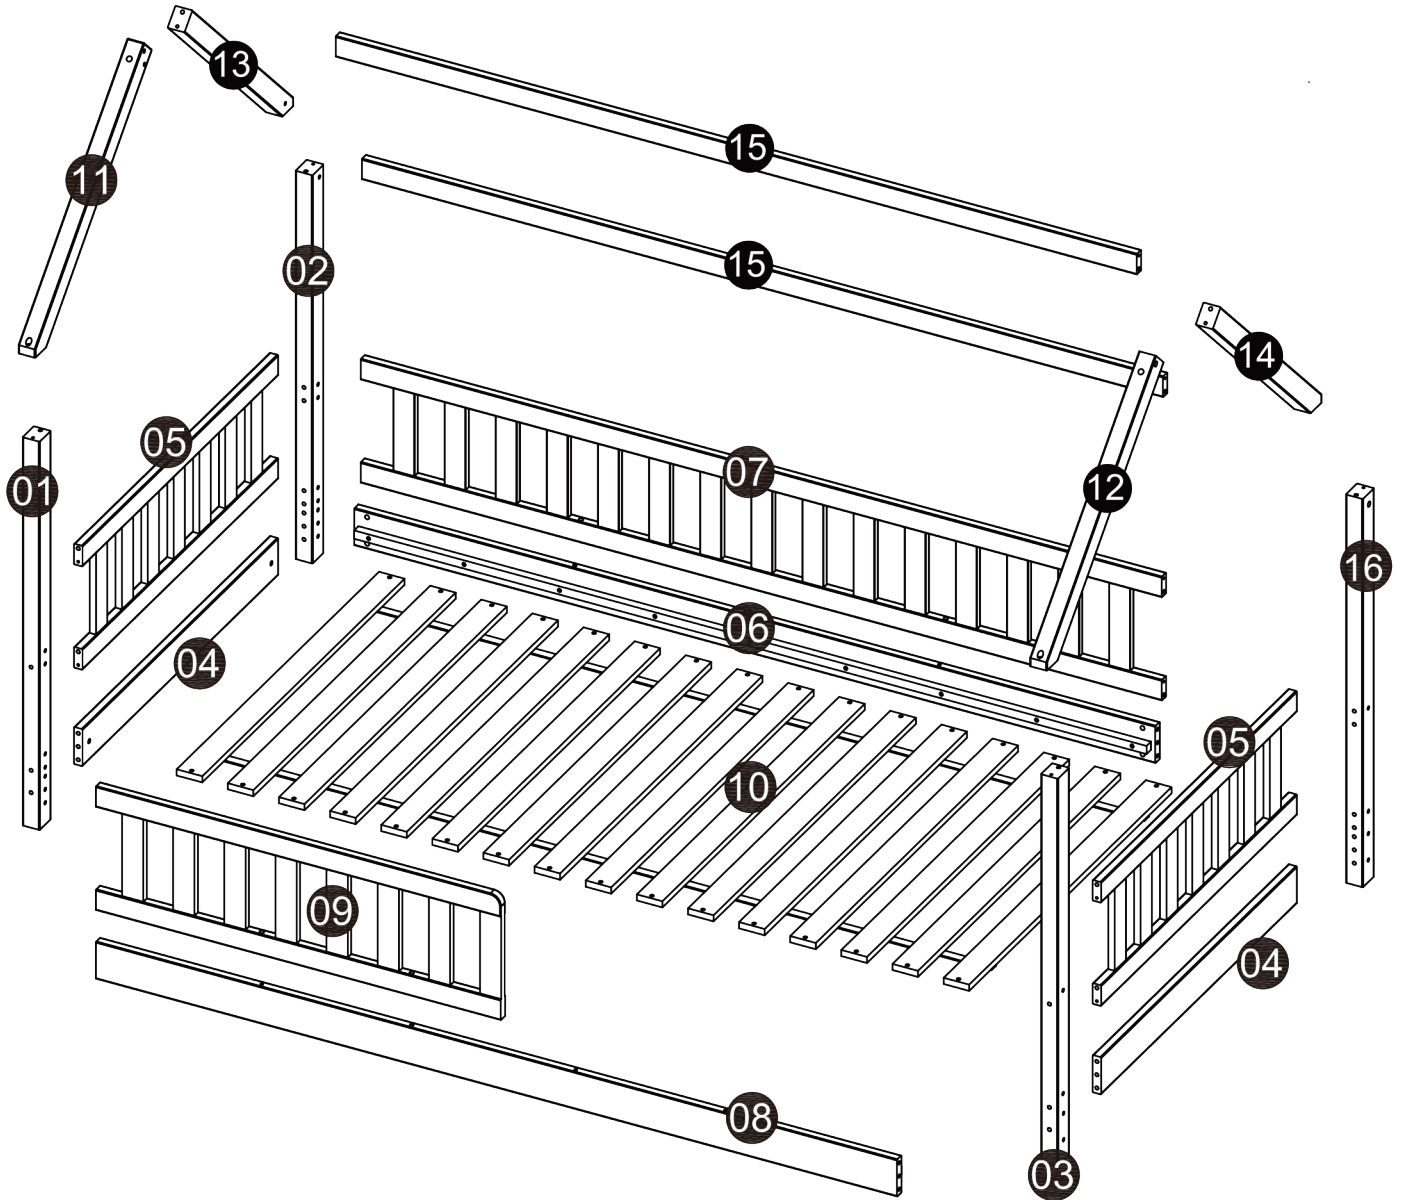

20840008-01

KIDS

BDSK Handels GmbH & Co. KG
Mergentheimer Strasse 59
97084 Würzburg / Germany

EXPLODED VIEW

HARDWARE

<p>A x4</p>  <p>M6x100mm</p>	<p>B x12</p> 	<p>C x36</p>  <p>Ø8x30mm</p>	<p>D x10</p>  <p>Ø6x100mm</p>	<p>E x8</p>  <p>M6x80mm</p>
<p>F x32</p>  <p>Ø3x30mm</p>	<p>G x4</p>  <p>M6x70mm</p>	<p>H x1</p> 	<p>I x14</p>  <p>Ø6x80mm</p>	<p>J x6</p> 

TOOLS

WARNING

01

C x 30

Ø8x30mm

02

A x2  M6x100mm	B x2 	C x2  Ø8x30mm
D x4  Ø6x100mm	H x1 	

03

A x2  M6x100mm	B x2 	C x2  Ø8x30mm
D x4  Ø6x100mm	H x1 	

04

05

06

07

08

09

10

H x1	
I x4	
Ø6x80mm	

H x1	
I x2	
Ø6x80mm	