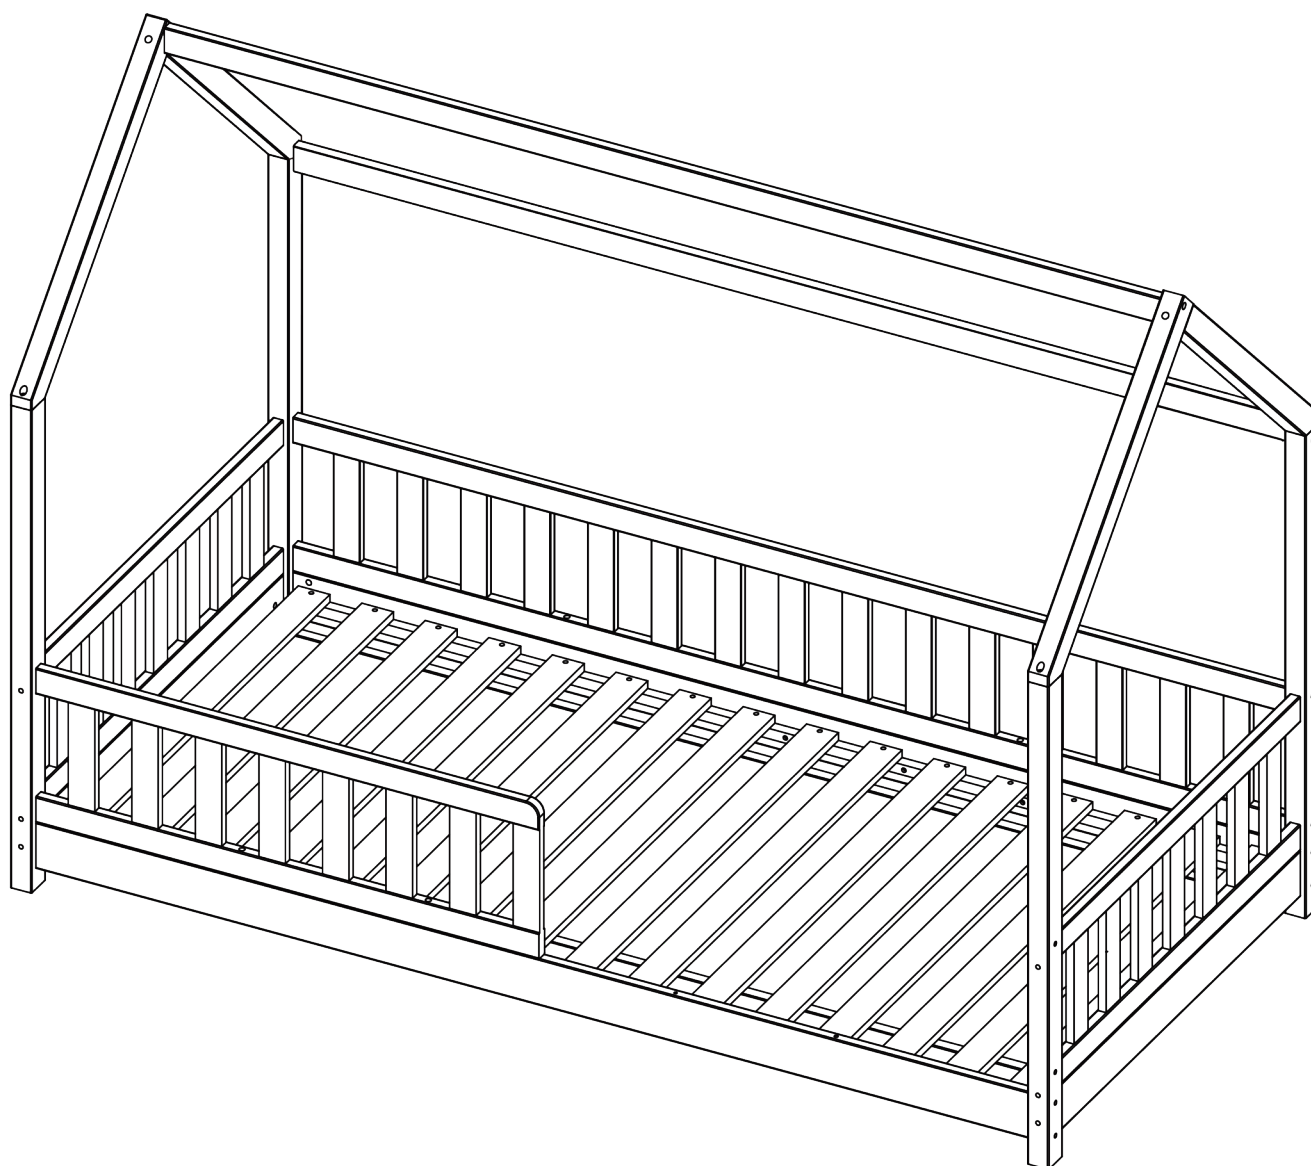

20840008-01

KIDS

BDSK Handels GmbH & Co. KG
Mergentheimer Strasse 59
97084 Würzburg / Germany

EXPLODED VIEW

HARDWARE

<p>A x4</p>  <p>M6x100mm</p>	<p>B x12</p> 	<p>C x36</p>  <p>Ø8x30mm</p>	<p>D x10</p>  <p>Ø6x100mm</p>	<p>E x8</p>  <p>M6x80mm</p>
<p>F x32</p>  <p>Ø3x30mm</p>	<p>G x4</p>  <p>M6x70mm</p>	<p>H x1</p> 	<p>I x14</p>  <p>Ø6x80mm</p>	<p>J x6</p> 

TOOLS

WARNING

01

C x 30

Ø8x30mm

02

A x2  M6x100mm	B x2 	C x2  Ø8x30mm
D x4  Ø6x100mm	H x1 	

03

A x2  M6x100mm	B x2 	C x2  Ø8x30mm
D x4  Ø6x100mm	H x1 	

04

05

06

07

08

09

10

H x1	
I x4	
Ø6x80mm	

H x1	
I x2	
Ø6x80mm	