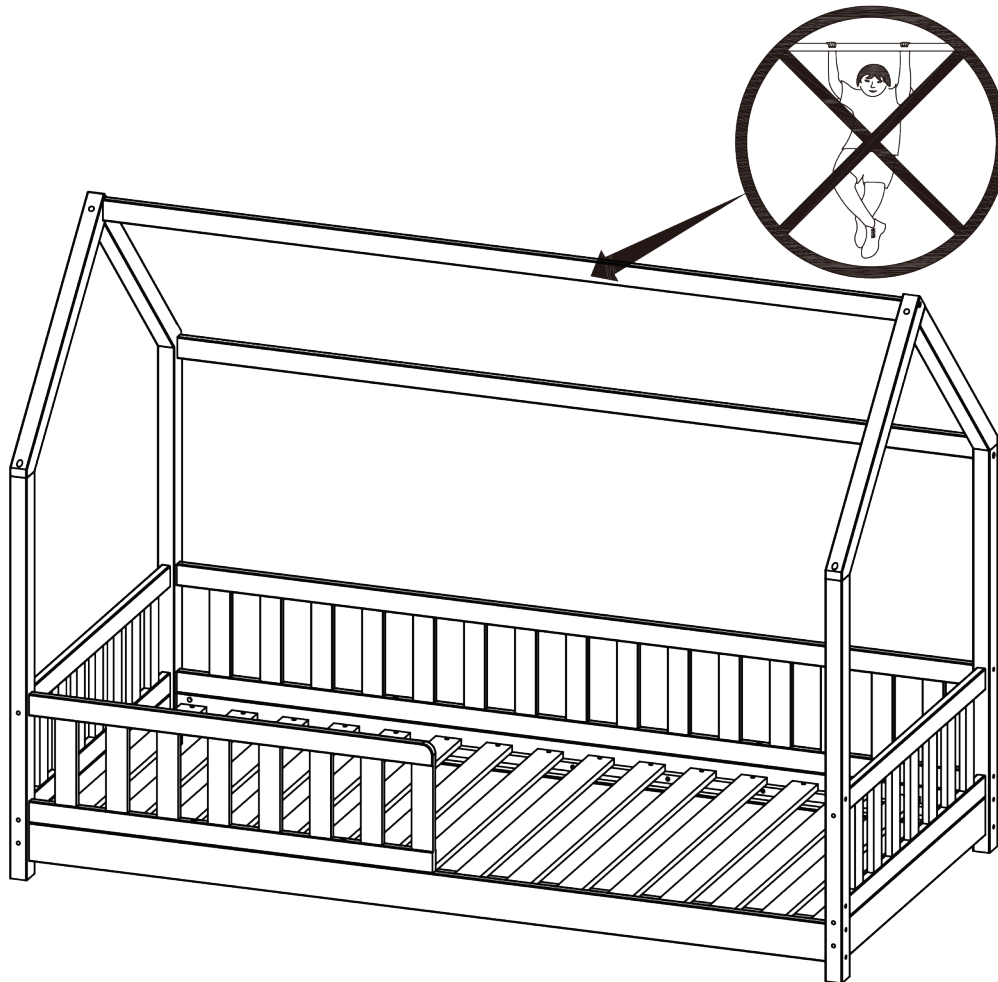

20840008-01

KIDS

BDSK Handels GmbH & Co. KG
Mergentheimer Strasse 59
97084 Würzburg / Germany

EXPLODED VIEW

HARDWARE

<p>A x4</p>  <p>M6x100mm</p>	<p>B x12</p> 	<p>C x36</p>  <p>Ø8x30mm</p>	<p>D x10</p>  <p>Ø6x100mm</p>	<p>E x8</p>  <p>M6x80mm</p>
<p>F x32</p>  <p>Ø3x30mm</p>	<p>G x4</p>  <p>M6x70mm</p>	<p>H x1</p> 	<p>I x14</p>  <p>Ø6x80mm</p>	<p>J x6</p> 

TOOLS

WARNING

01

C x 30

Ø8x30mm

02

A x2  M6x100mm	B x2 	C x2  Ø8x30mm
D x4  Ø6x100mm	H x1 	

03