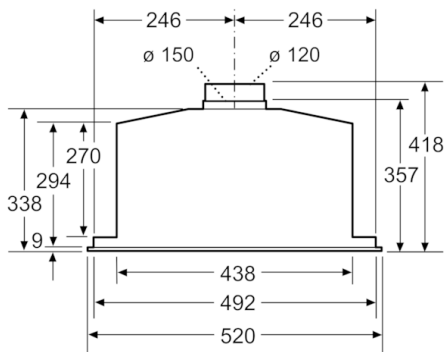

### DESIGN

- Hotă complet încorporabilă, inox
- Lățime: 52 cm

### DETALII TEHNICE:

- Putere motor: 277 W
- Lungime cablu de alimentare: 1.5 m
- Clapetă de retur inclusă

### DIMENSIUNI:

- Dimensiuni produs (ÎxLxA): 418 x 520 x 300 mm
- Dimensiuni nișă (ÎxLxA): 418 x 496 x 264 mm
- Diametru burlan evacuare: 120 sau 150 mm
- „Va rugăm să consultați dimensiunile specificate în schița de instalare”

\* Conform cu normativul EU Nr. 65/2014

**Serie | 6, Hotă încorporabilă, 52 cm, Inox  
DHL585B**

Dimensiuni în mm

Dimensiuni în mm

Dimensiuni în mm