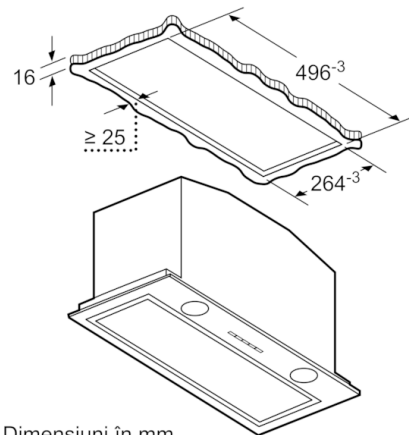

### DESIGN

- Hotă complet încorporabilă, inox
- Lățime: 52 cm

### DIMENSIUNI:

- Dimensiuni produs (ÎxLxA): 418 x 520 x 300 mm
- Dimensiuni nișă (ÎxLxA): 418 x 496 x 264 mm
- Diametru burlan evacuare: 120 sau 150 mm
- „Va rugăm să consultați dimensiunile specificate în schița de instalare”

\* Conform cu normativul EU Nr. 65/2014

**Serie | 6, Hotă încorporabilă, 52 cm, Inox  
DHL585B**

Dimensiuni în mm

Dimensiuni în mm

Dimensiuni în mm