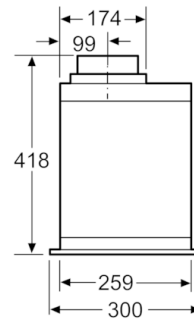

### DESIGN

- Hotă complet încorporabilă, inox
- Lățime: 52 cm

### DETALII TEHNICE:

- Putere motor: 277 W
- Lungime cablu de alimentare: 1.5 m
- Clapetă de retur inclusă

### DIMENSIUNI:

- Dimensiuni produs (ÎxLxA): 418 x 520 x 300 mm
- Dimensiuni nișă (ÎxLxA): 418 x 496 x 264 mm
- Diametru burlan evacuare: 120 sau 150 mm
- „Va rugăm să consultați dimensiunile specificate în schița de instalare”

\* Conform cu normativul EU Nr. 65/2014

**Serie | 6, Hotă încorporabilă, 52 cm, Inox  
DHL585B**

Dimensiuni în mm

Dimensiuni în mm

Dimensiuni în mm