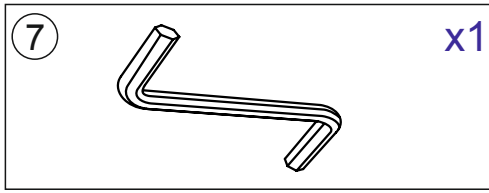

FLEXI 1,8

45 min

- | | | | |
|----|---------------------|----|---------------------|
| DE | Montageanleitung | HR | Upute za montažu |
| SE | Installation manual | HU | Telepítési útmutató |
| CZ | Montážní návod | SK | Inštalačná príručka |
| EN | Installation manual | SI | Navodila za montažo |

		SIZE (mm)	QUAN	Nº PACK
1	BLJ	2000x900x440	1	1/4
2	BRJ	2000x900x440	1	2/4
3	D	2000x1800x170	1	3/4
4	E	2000x1800x50	1	3/4
5	FRA+FRP	915x960x260	1	4/4
6	FLA+FLP	915x960x260	1	4/4
7	J	1400x700x230	1	1/4
8	J	1400x700x230	1	2/4