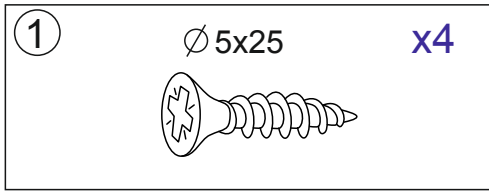

FLEXI 1,8

45 min

- | | | | |
|----|---------------------|----|---------------------|
| DE | Montageanleitung | HR | Upute za montažu |
| SE | Installation manual | HU | Telepítési útmutató |
| CZ | Montážní návod | SK | Inštalačná príručka |
| EN | Installation manual | SI | Navodila za montažo |

		SIZE (mm)	QUAN	Nº PACK
1	BLJ	2000x900x440	1	1/4
2	BRJ	2000x900x440	1	2/4
3	D	2000x1800x170	1	3/4
4	E	2000x1800x50	1	3/4
5	FRA+FRP	915x960x260	1	4/4
6	FLA+FLP	915x960x260	1	4/4
7	J	1400x700x230	1	1/4
8	J	1400x700x230	1	2/4