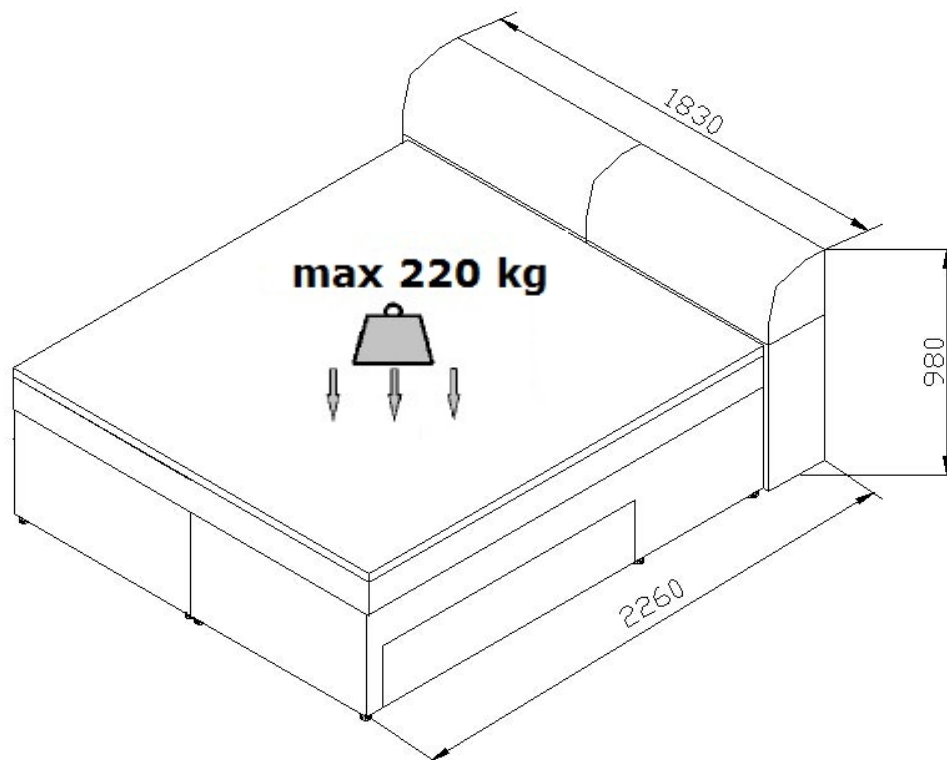

FLEXI 1,8

45 min

- | | | | |
|----|---------------------|----|---------------------|
| DE | Montageanleitung | HR | Upute za montažu |
| SE | Installation manual | HU | Telepítési útmutató |
| CZ | Montážní návod | SK | Inštalačná príručka |
| EN | Installation manual | SI | Navodila za montažo |

		SIZE (mm)	QUAN	Nº PACK
1	BLJ	2000x900x440	1	1/4
2	BRJ	2000x900x440	1	2/4
3	D	2000x1800x170	1	3/4
4	E	2000x1800x50	1	3/4
5	FRA+FRP	915x960x260	1	4/4
6	FLA+FLP	915x960x260	1	4/4
7	J	1400x700x230	1	1/4
8	J	1400x700x230	1	2/4