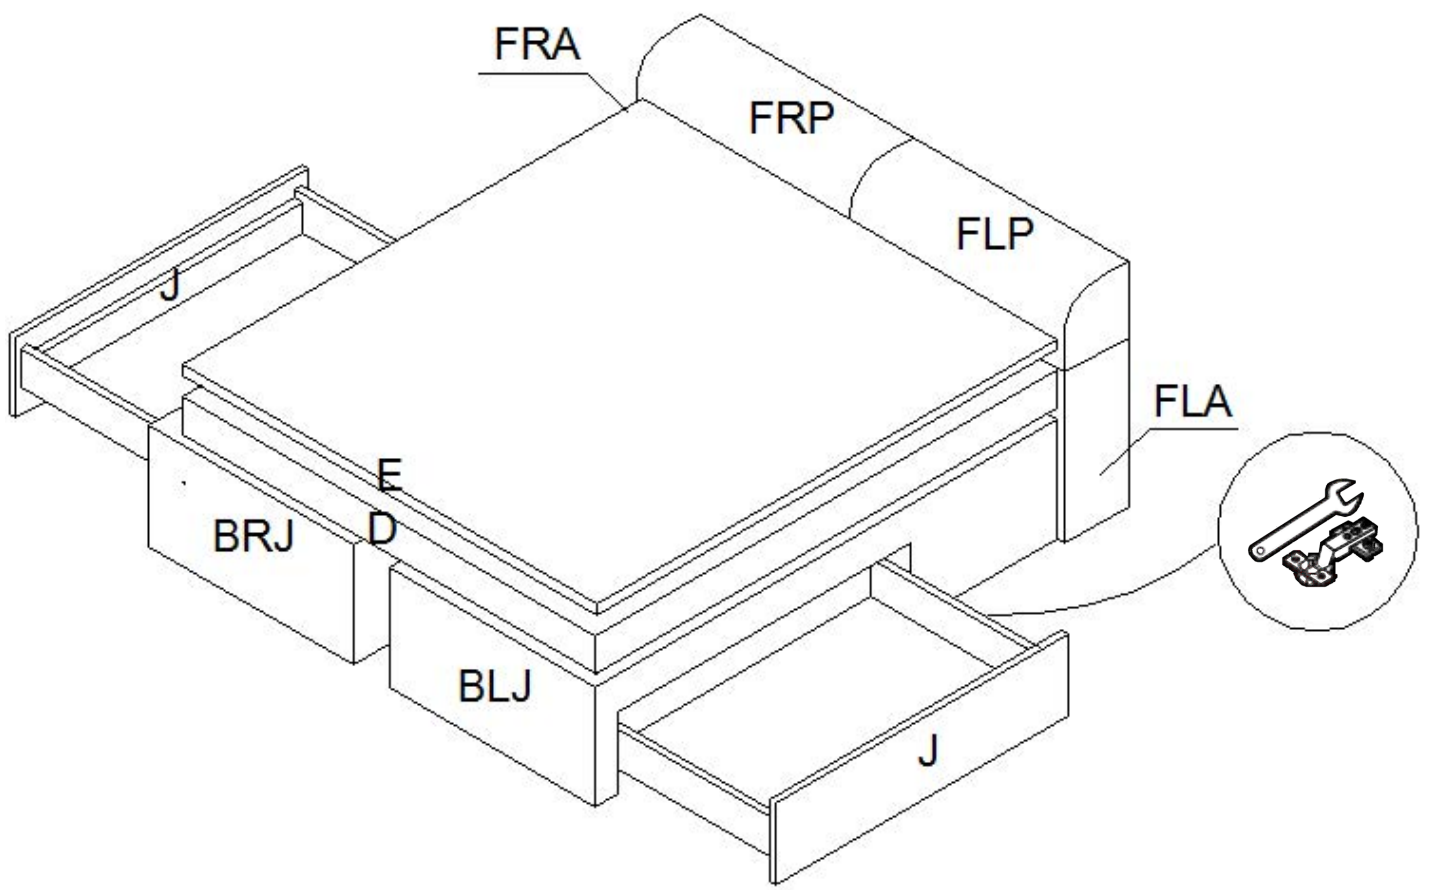

FLEXI 1,8

45 min

- | | | | |
|----|---------------------|----|---------------------|
| DE | Montageanleitung | HR | Upute za montažu |
| SE | Installation manual | HU | Telepítési útmutató |
| CZ | Montážní návod | SK | Inštalačná príručka |
| EN | Installation manual | SI | Navodila za montažo |

		SIZE (mm)	QUAN	Nº PACK
1	BLJ	2000x900x440	1	1/4
2	BRJ	2000x900x440	1	2/4
3	D	2000x1800x170	1	3/4
4	E	2000x1800x50	1	3/4
5	FRA+FRP	915x960x260	1	4/4
6	FLA+FLP	915x960x260	1	4/4
7	J	1400x700x230	1	1/4
8	J	1400x700x230	1	2/4