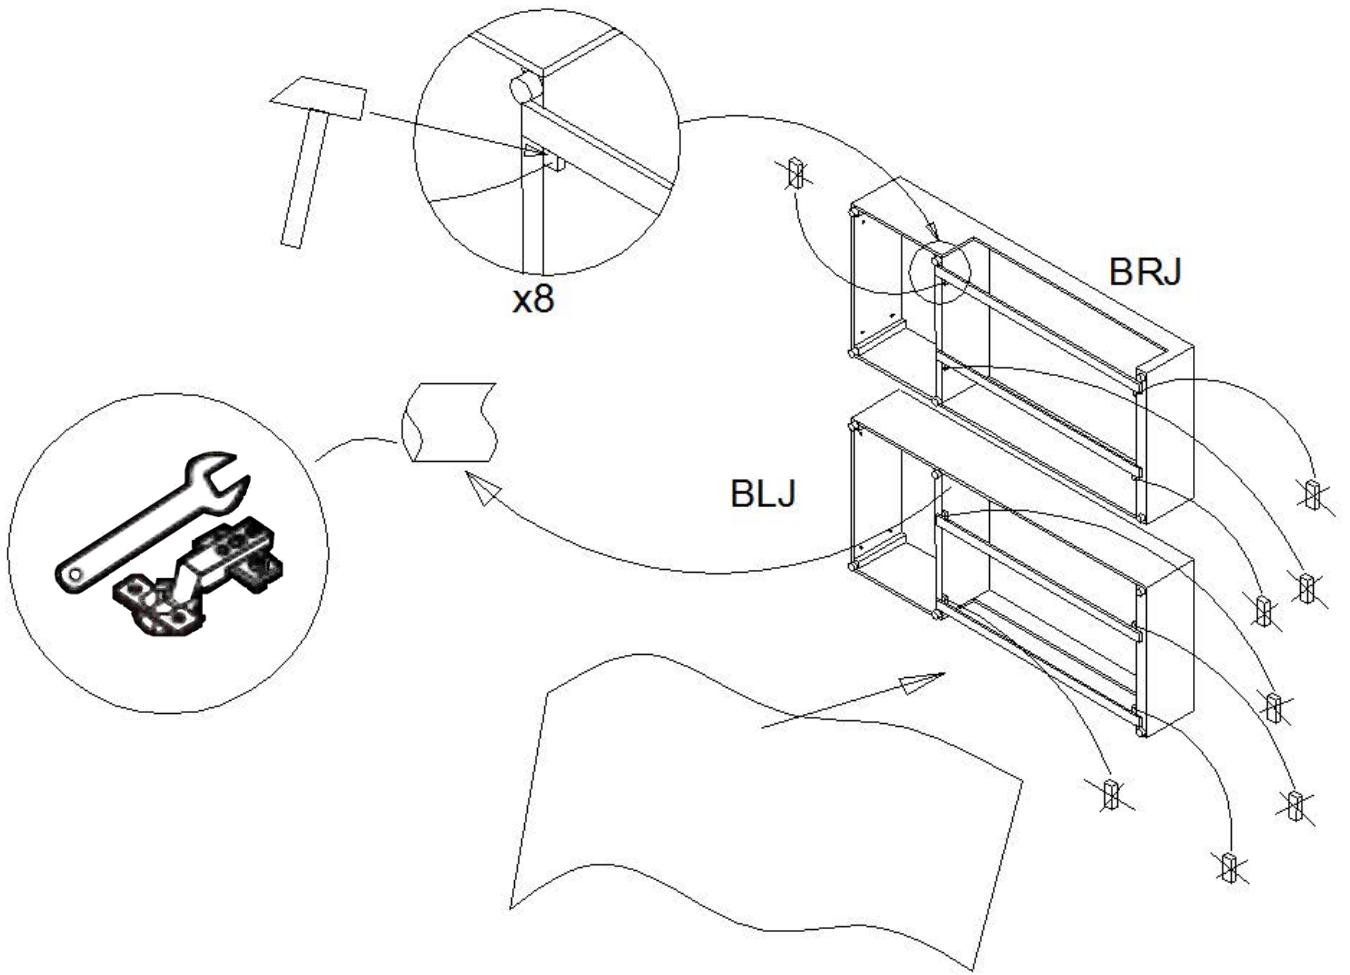

FLEXI 1,8

45 min

- | | | | |
|----|---------------------|----|---------------------|
| DE | Montageanleitung | HR | Upute za montažu |
| SE | Installation manual | HU | Telepítési útmutató |
| CZ | Montážní návod | SK | Inštalačná príručka |
| EN | Installation manual | SI | Navodila za montažo |

		SIZE (mm)	QUAN	Nº PACK
1	BLJ	2000x900x440	1	1/4
2	BRJ	2000x900x440	1	2/4
3	D	2000x1800x170	1	3/4
4	E	2000x1800x50	1	3/4
5	FRA+FRP	915x960x260	1	4/4
6	FLA+FLP	915x960x260	1	4/4
7	J	1400x700x230	1	1/4
8	J	1400x700x230	1	2/4

1

2

4

3

4

5

6

6