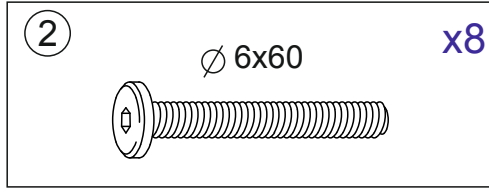

FLEXI 1,8

45 min

- | | | | |
|----|---------------------|----|---------------------|
| DE | Montageanleitung | HR | Upute za montažu |
| SE | Installation manual | HU | Telepítési útmutató |
| CZ | Montážní návod | SK | Inštalačná príručka |
| EN | Installation manual | SI | Navodila za montažo |

		SIZE (mm)	QUAN	Nº PACK
1	BLJ	2000x900x440	1	1/4
2	BRJ	2000x900x440	1	2/4
3	D	2000x1800x170	1	3/4
4	E	2000x1800x50	1	3/4
5	FRA+FRP	915x960x260	1	4/4
6	FLA+FLP	915x960x260	1	4/4
7	J	1400x700x230	1	1/4
8	J	1400x700x230	1	2/4