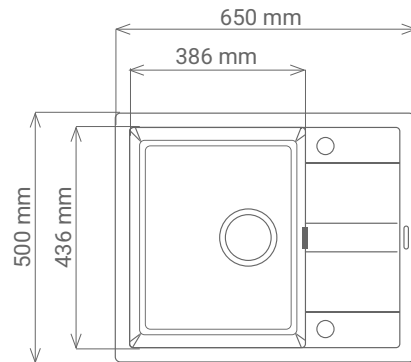

Nashville Massivgranit Spüle

65 x 50 S

- + Einbauspüle aus hochwertigem Massivgranit
- + Wechselseitig rechts/links einbaubar
- + Für Unterschränke ab 50 cm Breite
- + Inkl. Ab- und Überlaufgarnitur, Drehexcenter und Siebkorb
- + Aus deutscher Fertigung
- + Für Einbau- und Unterbaumontage geeignet

- + Massivgranit Einbauspüle mit 1 Becken und Abtropffläche
- + Verbundmaterial bestehend aus 70 % Quarzsand, 26 % Kunstharz und 4 % Additive
- + Für Spülenunterschränke ab 50 cm Breite
- + Deutsche Fertigung
- + Hohe Kratz- & Stoßfestigkeit
- + Hohe Resistenz bei aggressiven Chemikalien
- + Hitzebeständigkeit bis 180°C
- + Lebensmittelecht
- + Wechselseitig rechts/links einbaubar
- + Widerstandsfähigkeit gegen Schmutz und Verfärbungen
- + Hahnlöcher nicht durchgestoßen
- + Einfach zu installieren und zu reinigen
- + Geeignet für Einbau- und Unterbaumontage
- + Inkl. Drehexcenter und Ablauf mit Siebkorb 90 mm
- + Ab- und Überlaufgarnitur
- + Inkl. Fixierklemmen zum Ein- und Unterbau (Für Arbeitsplatten mit Stärke 28 und 38 mm)
- + Beckentiefe 195 mm

ABMESSUNGEN

Produktmaße (H x B x T) / Gewicht	20 x 65 x 50 cm / 9,1 kg
Einbau - Ausschnittmaß	63 x 48 cm
Unterbau - Ausschnittmaß	63,4 x 48,4 cm
Verpackungsmaße (H x B x T) / Gewicht	32 x 103 x 58 cm / 12,9 kg

NAME	ARTIKELNUMMER	FARBE	EAN
NASHVILLE65x50S	17501100650500500-81	Schwarz	4262376919010

ACHTUNG! Die Hahnlöcher müssen mit der Lochsäge mit Diamantaufsatz gebohrt werden!