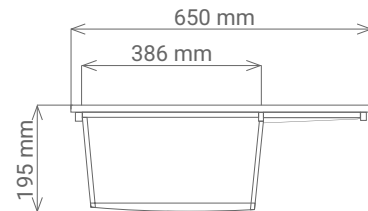

Nashville Massivgranit Spüle

65 x 50 S

- + Einbauspüle aus hochwertigem Massivgranit
- + Wechselseitig rechts/links einbaubar
- + Für Unterschränke ab 50 cm Breite
- + Inkl. Ab- und Überlaufgarnitur, Drehexcenter und Siebkorb
- + Aus deutscher Fertigung
- + Für Einbau- und Unterbaumontage geeignet

- + Massivgranit Einbauspüle mit 1 Becken und Abtropffläche
- + Verbundmaterial bestehend aus 70 % Quarzsand, 26 % Kunstharz und 4 % Additive
- + Für Spülenunterschränke ab 50 cm Breite
- + Deutsche Fertigung
- + Hohe Kratz- & Stoßfestigkeit
- + Hohe Resistenz bei aggressiven Chemikalien
- + Hitzebeständigkeit bis 180°C
- + Lebensmittelecht
- + Wechselseitig rechts/links einbaubar
- + Widerstandsfähigkeit gegen Schmutz und Verfärbungen
- + Hahnlöcher nicht durchgestoßen
- + Einfach zu installieren und zu reinigen
- + Geeignet für Einbau- und Unterbaumontage
- + Inkl. Drehexcenter und Ablauf mit Siebkorb 90 mm
- + Ab- und Überlaufgarnitur
- + Inkl. Fixierklemmen zum Ein- und Unterbau (Für Arbeitsplatten mit Stärke 28 und 38 mm)
- + Beckentiefe 195 mm

ABMESSUNGEN

Produktmaße (H x B x T) / Gewicht	20 x 65 x 50 cm / 9,1 kg
Einbau - Ausschnittmaß	63 x 48 cm
Unterbau - Ausschnittmaß	63,4 x 48,4 cm
Verpackungsmaße (H x B x T) / Gewicht	32 x 103 x 58 cm / 12,9 kg