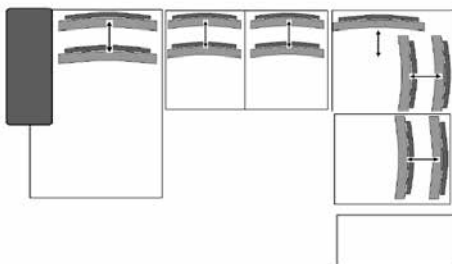

Eckkombination (21390031/99)

Type: 7580

B/H/T: ca. 324/79-96/187cm,

mit Sofa 3, Armlehne links,

Longchair rechts,

inkl. 3 Schwenkrücken,

inkl. 3 Nierenkissen,

Sitzhöhe: ca. 42cm,

Sitztiefe: ca. 122/57-148/83cm

Eckkombination (21390031/99)

Type: 5880

B/H/T: ca. 389-401/79-96/258-270cm,

mit Longchair links,

Sofa 2 ohne Armlehne,

Spitzecke, Abschlussteil rechts,

inkl. 6 Schwenkrücken,

inkl. 6 Nierenkissen,

Sitzhöhe: ca. 42cm,

Sitztiefe: ca. 122/57-148/83cm

Eckkombination (21390031/99)

Type: 5881

B/H/T: ca. 389-401/79-96/258-270cm,

mit Longchair rechts,

Sofa 2 ohne Armlehne,

Spitzecke, Abschlussteil links,

inkl. 6 Schwenkrücken,

inkl. 6 Nierenkissen,

Sitzhöhe: ca. 42cm,

Sitztiefe: ca. 122/57-148/83cm