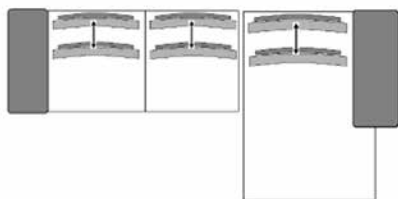

Eckkombination (21390031/99)

Type: 7580

B/H/T: ca. 324/79-96/187cm,

mit Sofa 3, Armlehne links,

Longchair rechts,

inkl. 3 Schwenkrücken,

inkl. 3 Nierenkissen,

Sitzhöhe: ca. 42cm,

Sitztiefe: ca. 122/57-148/83cm

Eckkombination (21390031/99)

Type: 5880

B/H/T: ca. 389-401/79-96/258-270cm,

mit Longchair links,

Sofa 2 ohne Armlehne,

Spitzecke, Abschlussteil rechts,

inkl. 6 Schwenkrücken,

inkl. 6 Nierenkissen,

Sitzhöhe: ca. 42cm,

Sitztiefe: ca. 122/57-148/83cm

Eckkombination (21390031/99)

Type: 5881

B/H/T: ca. 389-401/79-96/258-270cm,

mit Longchair rechts,

Sofa 2 ohne Armlehne,

Spitzecke, Abschlussteil links,

inkl. 6 Schwenkrücken,

inkl. 6 Nierenkissen,

Sitzhöhe: ca. 42cm,

Sitztiefe: ca. 122/57-148/83cm