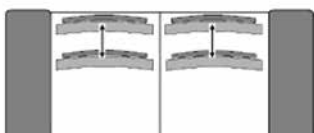

Einzeltypen:

Sofa

(21390031/99)
Type: 3200
B/H/T: ca. 245/79-96/120cm,
3-sitzig, inkl. 2 Schwenk-
rücken, inkl. 2 Nierenkissen,
Sitzhöhe: ca. 42cm,
Sitztiefe: ca. 57-83cm

Sofa

(21390031/99)
Type: 2200
B/H/T: ca. 225/79-96/120cm,
2-sitzig, inkl. 2 Schwenk-
rücken, inkl. 2 Nierenkissen,
Sitzhöhe: ca. 42cm,
Sitztiefe: ca. 57-83cm

Hocker

(21390031/99)
Type: 6030
B/H/T: ca.
128/42/68cm,
rechteckig,
Sitzhöhe: ca. 42cm,
Sitztiefe: ca. 68cm

Hocker

(21390031/99)
Type: 6038
B/H/T: ca.
128/42/68cm,
mit Bettkasten,
Sitzhöhe: ca. 42cm,
Sitztiefe: ca. 68cm

Hocker

(21390031/99)
Type: 6020
B/H/T: ca.
68/42/68cm,
quadratisch,
Sitzhöhe: ca. 42cm,
Sitztiefe: ca. 68cm