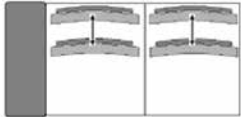

Einzeltypen: