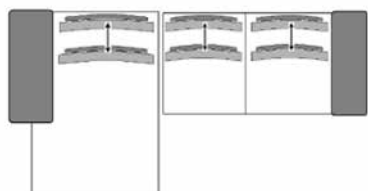

Kombinationsvorschläge:

Eckkombination (21390031/99)

Type: 7190

B/H/T: ca. 305/79-96/187cm,

Liegefläche ca. 225x150cm

mit Sofa 2, Armlehne rechts,

Longchair links,

inkl. 3 Schwenkrücken,

inkl. 3 Nierenkissen,

Sitzhöhe: ca. 42cm,

Sitztiefe: ca. 122/57-148/83cm

Eckkombination (21390031/99)

Type: 7090

B/H/T: ca. 305/79-96/187cm,

Liegefläche ca. 225x150cm

mit Sofa 2, Armlehne links,

Longchair rechts,

inkl. 3 Schwenkrücken,

inkl. 3 Nierenkissen,

Sitzhöhe: ca. 42cm,

Sitztiefe: ca. 122/57-148/83cm

Eckkombination (21390031/99)

Type: 7480

B/H/T: ca. 324/79-96/187cm,

mit Sofa 2, Armlehne rechts,

Longchair links,

inkl. 3 Schwenkrücken,

inkl. 3 Nierenkissen,

Sitzhöhe: ca. 42cm,

Sitztiefe: ca. 122/57-148/83cm