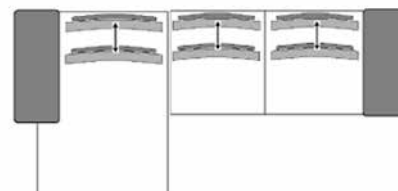

Polstermöbelprogramm „Sanfino“

Treffen Sie Ihre Wahl:

Gestell: Tragende Teile Holz eckig, Buche **Wurfkissen:** Als Extra bestellbar

Polsterung: Vollschaum auf Wellenfederung, gegen Aufpreis Boxspring im Sitz

Füße: Wahlweise Rolle Metall chrom oder eckig Holz natur, Wildeiche, Tabak, Schwarz,

Metall chromfarbig **Sitzhöhe:** Wahlweise Normalhöhe 42cm oder Komforthöhe 46cm

möglich **Armteile:** Klappbar mit Rasterfunktion erhältlich

Zubehör:

Abschlussteil (21390031/99)

Type: 1051

B/H/T: ca. 138/79-96/120cm,

links, inkl. 1 Schwenkrücken,

inkl. 1 Nierenkissen,

Sitzhöhe: ca. 42cm,

Sitztiefe: ca. 57-83cm

Abschlussteil (21390031/99)

Type: 1053

B/H/T: ca. 138/79-96/120cm,

rechts, inkl. 1 Schwenkrücken,

inkl. 1 Nierenkissen,

Sitzhöhe: ca. 42cm,

Sitztiefe: ca. 57-83cm

Kombinationsvorschläge:

Eckkombination (21390031/99)

Type: 7190

B/H/T: ca. 305/79-96/187cm,

Liegefläche ca. 225x150cm

mit Sofa 2, Armlehne rechts,

Longchair links,

inkl. 3 Schwenkrücken,

inkl. 3 Nierenkissen,

Sitzhöhe: ca. 42cm,

Sitztiefe: ca. 122/57-148/83cm

Eckkombination (21390031/99)

Type: 7090

B/H/T: ca. 305/79-96/187cm,

Liegefläche ca. 225x150cm

mit Sofa 2, Armlehne links,

Longchair rechts,

inkl. 3 Schwenkrücken,

inkl. 3 Nierenkissen,

Sitzhöhe: ca. 42cm,

Sitztiefe: ca. 122/57-148/83cm

Eckkombination (21390031/99)

Type: 7480

B/H/T: ca. 324/79-96/187cm,

mit Sofa 2, Armlehne rechts,

Longchair links,

inkl. 3 Schwenkrücken,

inkl. 3 Nierenkissen,

Sitzhöhe: ca. 42cm,

Sitztiefe: ca. 122/57-148/83cm