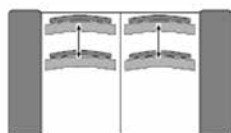

Einzeltypen:

Sofa

(21390031/99)
Type: 3200
B/H/T: ca. 245/79-96/120cm,
3-sitzig, inkl. 2 Schwenk-
rücken, inkl. 2 Nierenkissen,
Sitzhöhe: ca. 42cm,
Sitztiefe: ca. 57-83cm

Sofa

(21390031/99)
Type: 2200
B/H/T: ca. 225/79-96/120cm,
2-sitzig, inkl. 2 Schwenk-
rücken, inkl. 2 Nierenkissen,
Sitzhöhe: ca. 42cm,
Sitztiefe: ca. 57-83cm

Hocker

(21390031/99)
Type: 6030
B/H/T: ca.
128/42/68cm,
rechteckig,
Sitzhöhe: ca. 42cm,
Sitztiefe: ca. 68cm

Hocker

(21390031/99)
Type: 6038
B/H/T: ca.
128/42/68cm,
mit Bettkasten,
Sitzhöhe: ca. 42cm,
Sitztiefe: ca. 68cm

Hocker

(21390031/99)
Type: 6020
B/H/T: ca.
68/42/68cm,
quadratisch,
Sitzhöhe: ca. 42cm,
Sitztiefe: ca. 68cm