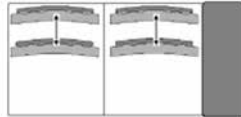

Einzeltypen: