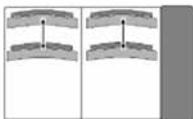

Sofa (21390031/99)

Type: 2100

B/H/T: ca. 191/79-96/120cm,
2-sitzig, inkl. 2 Schwenkrücken,
inkl. 2 Nierenkissen, mit Arm-
lehne links, Sitzhöhe: ca. 42cm,
Sitztiefe: ca. 57-83cm