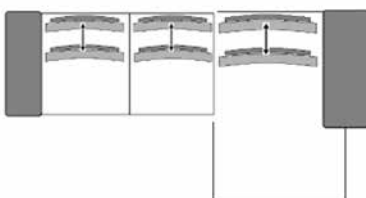

Kombinationsvorschläge:

Eckkombination (21390031/99)

Type: 7190

B/H/T: ca. 305/79-96/187cm,

Liegefläche ca. 225x150cm

mit Sofa 2, Armlehne rechts,

Longchair links,

inkl. 3 Schwenkrücken,

inkl. 3 Nierenkissen,

Sitzhöhe: ca. 42cm,

Sitztiefe: ca. 122/57-148/83cm

Eckkombination (21390031/99)

Type: 7090

B/H/T: ca. 305/79-96/187cm,

Liegefläche ca. 225x150cm

mit Sofa 2, Armlehne links,

Longchair rechts,

inkl. 3 Schwenkrücken,

inkl. 3 Nierenkissen,

Sitzhöhe: ca. 42cm,

Sitztiefe: ca. 122/57-148/83cm

Eckkombination (21390031/99)

Type: 7480

B/H/T: ca. 324/79-96/187cm,

mit Sofa 2, Armlehne rechts,

Longchair links,

inkl. 3 Schwenkrücken,

inkl. 3 Nierenkissen,

Sitzhöhe: ca. 42cm,

Sitztiefe: ca. 122/57-148/83cm