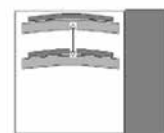

Sofa (21390031/99)

Type: 2100

B/H/T: ca. 191/79-96/120cm,
2-sitzig, inkl. 2 Schwenkrücken,
inkl. 2 Nierenkissen, mit Arm-
lehne links, Sitzhöhe: ca. 42cm,
Sitztiefe: ca. 57-83cm