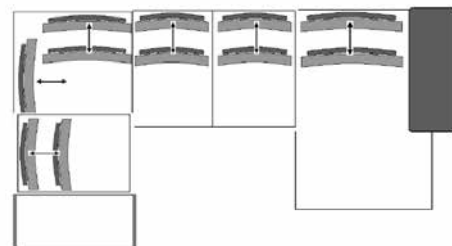

Eckkombination (21390031/99)

Type: 7580

B/H/T: ca. 324/79-96/187cm,

mit Sofa 3, Armlehne links,

Longchair rechts,

inkl. 3 Schwenkrücken,

inkl. 3 Nierenkissen,

Sitzhöhe: ca. 42cm,

Sitztiefe: ca. 122/57-148/83cm

Eckkombination (21390031/99)

Type: 5880

B/H/T: ca. 389-401/79-96/258-270cm,

mit Longchair links,

Sofa 2 ohne Armlehne,

Spitzecke, Abschlussteil rechts,

inkl. 6 Schwenkrücken,

inkl. 6 Nierenkissen,

Sitzhöhe: ca. 42cm,

Sitztiefe: ca. 122/57-148/83cm

Eckkombination (21390031/99)

Type: 5881

B/H/T: ca. 389-401/79-96/258-270cm,

mit Longchair rechts,

Sofa 2 ohne Armlehne,

Spitzecke, Abschlussteil links,

inkl. 6 Schwenkrücken,

inkl. 6 Nierenkissen,

Sitzhöhe: ca. 42cm,

Sitztiefe: ca. 122/57-148/83cm