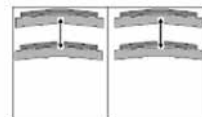

Einzeltypen: