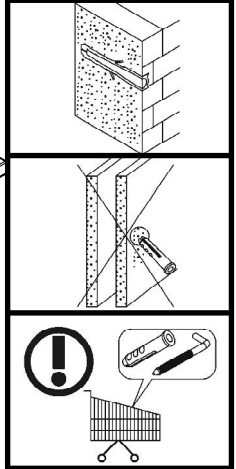

- (D)** Montageanleitung
- (NL)** Handleiding voor de montage
- (TR)** Montaj talimatı
- (FR)** Instructions de montage
- (CZ)** Montážní návod
- (HU)** Összeszerelési útmutató
- (GB)** Assembly instructions
- (PL)** Instrukcja montażu
- (RU)** Инструкция по монтажу
- (IT)** Istruzioni di montaggio
- (RO)** Instructiuni de asamblare
- (SK)** Montážny návod

A	B	C (mm)		D
2	S216-401	1600	200	1/1
1	S216-308	1599	230	1/1

**Pflegehinweis!**

Bitte nur mit einem Staubtuch
(kein Microfasertuch) oder
einem feuchten Lappen reinigen.
KEINE scheuernden Putzmittel
verwenden!