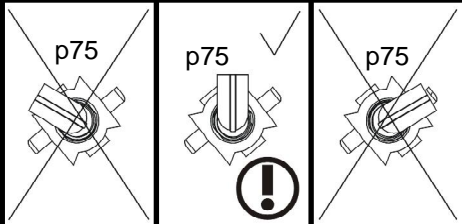

- (D)** Montageanleitung
- (NL)** Handleiding voor de montage
- (TR)** Montaj talimatı
- (FR)** Instructions de montage
- (CZ)** Montážní návod
- (HU)** Összeszerelési útmutató
- (GB)** Assembly instructions
- (PL)** Instrukcja montażu
- (RU)** Инструкция по монтажу
- (IT)** Istruzioni di montaggio
- (RO)** Instructiuni de asamblare
- (SK)** Montážny návod

A	B	C (mm)		D
2	S216-401	1600	200	1/1
1	S216-308	1599	230	1/1

**Pflegehinweis!**

Bitte nur mit einem Staubtuch
(kein Microfasertuch) oder
einem feuchten Lappen reinigen.
KEINE scheuernden Putzmittel
verwenden!