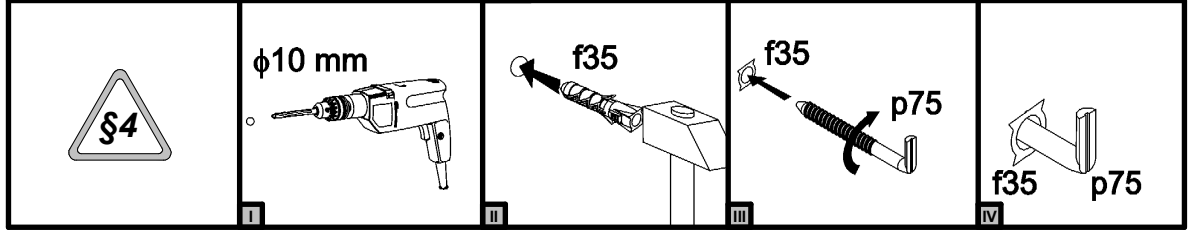

- (D)** Montageanleitung
- (NL)** Handleiding voor de montage
- (TR)** Montaj talimatı
- (FR)** Instructions de montage
- (CZ)** Montážní návod
- (HU)** Összeszerelési útmutató
- (GB)** Assembly instructions
- (PL)** Instrukcja montażu
- (RU)** Инструкция по монтажу
- (IT)** Istruzioni di montaggio
- (RO)** Instructiuni de asamblare
- (SK)** Montážny návod

A	B	C (mm)		D
2	S216-401	1600	200	1/1
1	S216-308	1599	230	1/1

**Pflegehinweis!**

Bitte nur mit einem Staubtuch
(kein Microfasertuch) oder
einem feuchten Lappen reinigen.
KEINE scheuernden Putzmittel
verwenden!