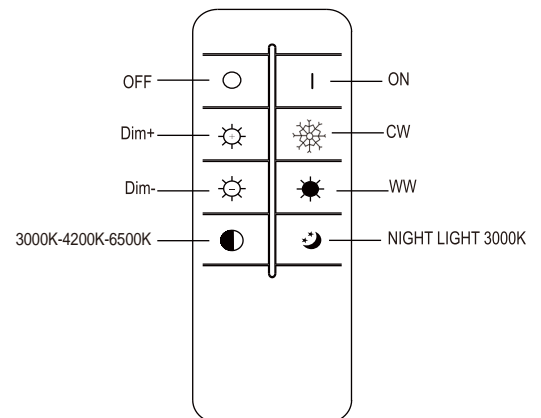

AC 220-240V~ 50/60Hz, max 60W

DE: Dieses Produkt enthält eine Lichtquelle der Energieeffizienzklasse: E.  
 CZ: Tento výrobek obsahuje žárovku třídy energetické účinnosti: E.  
 HU: A termék a következő energiaosztályba tartozó fényforrást tartalmaz: E.  
 SK: Tento výrobok obsahuje svetidlo triedy energetickej účinnosti: E.  
 SI: Ta izdelek vsebuje svetlobni vir razreda energijske učinkovitosti: E.  
 HR: Ovaj proizvod sadrži jedan izvor svjetlosti razreda energetske učinkovitosti: E.  
 RO: Acest produs conține o sursă de lumină din clasa de eficiență energetică: E.  
 PL: Ten produkt zawiera źródło światła o klasie energetycznej: E.  
 RS: Ovaj proizvod sadrži izvor svetla klase energetske efikasnosti: E.  
 FR: Ce produit contient une source lumineuse de classe d'efficacité énergétique : E.

DE: Leuchtmittel nicht austauschbar  
 CZ: Žárovku nelze vyměnit  
 HU: Izzó nem cserélhető  
 SK: Nevymeniteľná žiarovka  
 SI: Sijalka ni zamenljiva  
 HR: Žarulja nije zamjenjiva  
 RO: Becul nu se poate înlocui  
 PL: Lampy nie podlegają wymianie  
 RS: Sijalica se ne može menjati.  
 FR: Ampoule non remplaçable