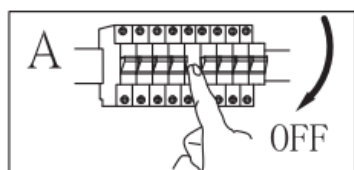

47070131-04