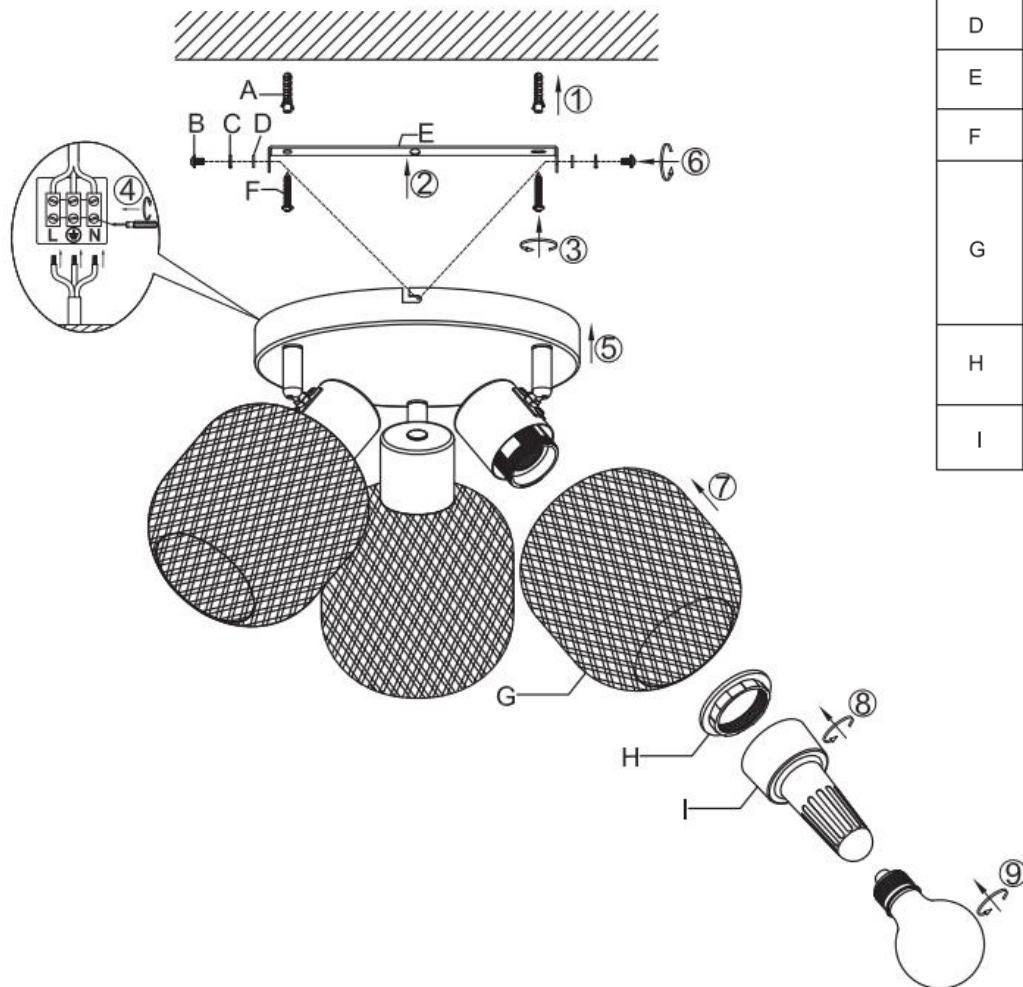

47070131-04

B

spare parts		
code	part	item no.
A	x2	47070131/04
B	x2	47070131/04
C	x2	47070131/04
D	x2	47070131/04
E	x1	47070131/04
F	x2	47070131/04
G	x3	47070131/04
H	x1	47070131/04
I	x3	47070131/04

BDSK Handels GmbH & Co. KG

Mergentheimer Straße 59

97084 Würzburg, Németország

www.moemax.com

info@moemax.at