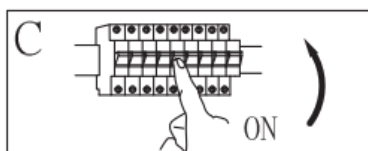

47070131-04