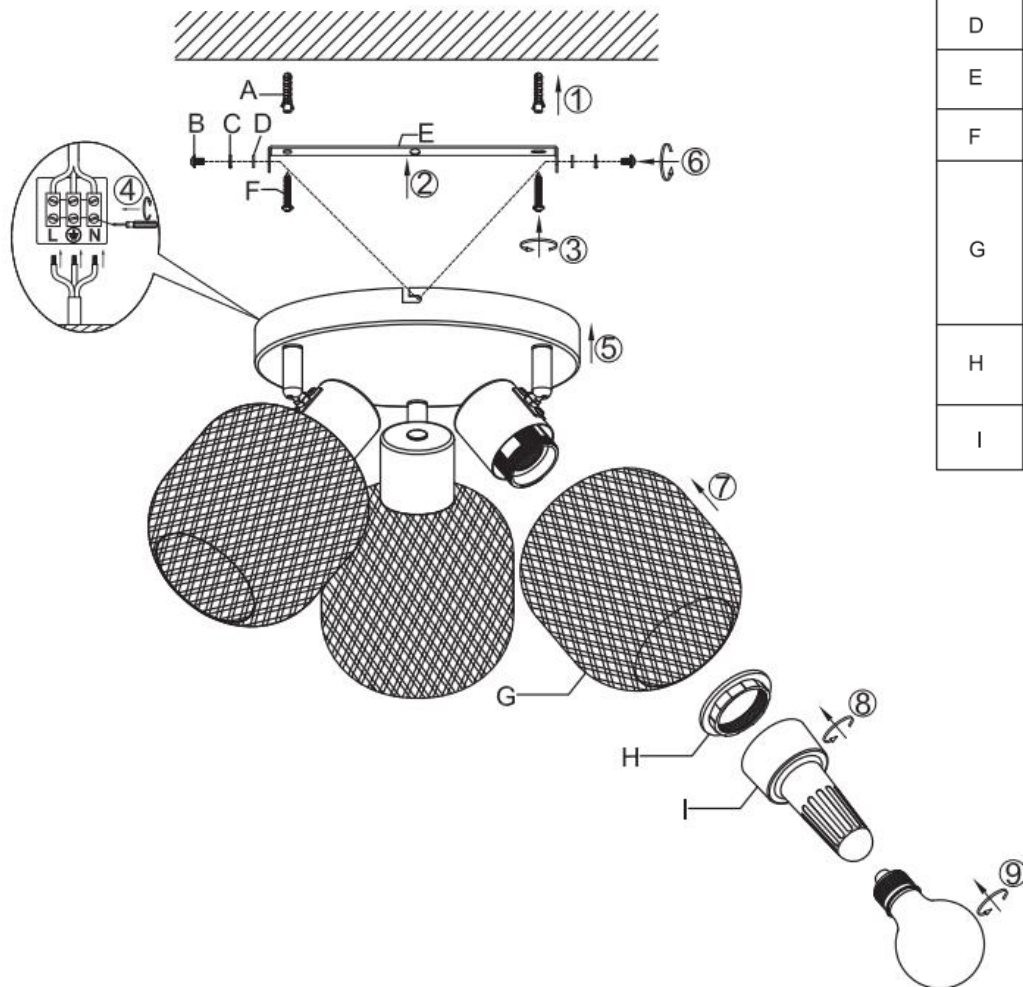

B

spare parts		
code	part	item no.
A	x2	47070131/04
B	x2	47070131/04
C	x2	47070131/04
D	x2	47070131/04
E	x1	47070131/04
F	x2	47070131/04
G	x3	47070131/04
H	x1	47070131/04
I	x3	47070131/04

BDSK Handels GmbH & Co. KG

Mergentheimer Straße 59

97084 Würzburg, Německo

www.moemax.com

info@moemax.at