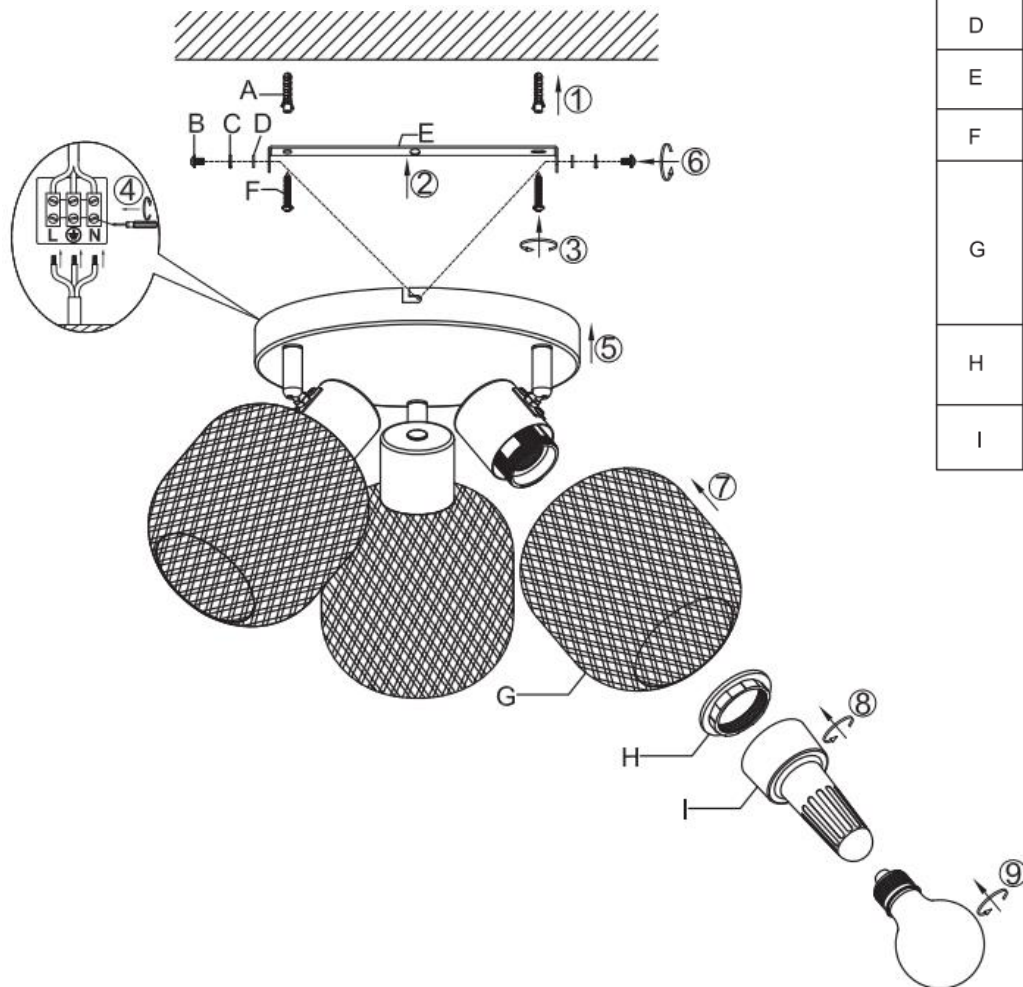

B

spare parts		
code	part	item no.
A	x2	47070131/04
B	x2	47070131/04
C	x2	47070131/04
D	x2	47070131/04
E	x1	47070131/04
F	x2	47070131/04
G	x3	47070131/04
H	x1	47070131/04
I	x3	47070131/04

BDSK Handels GmbH & Co. KG
Mergentheimer Straße 59
97084 Würzburg, Deutschland
www.moemax.com
info@moemax.at