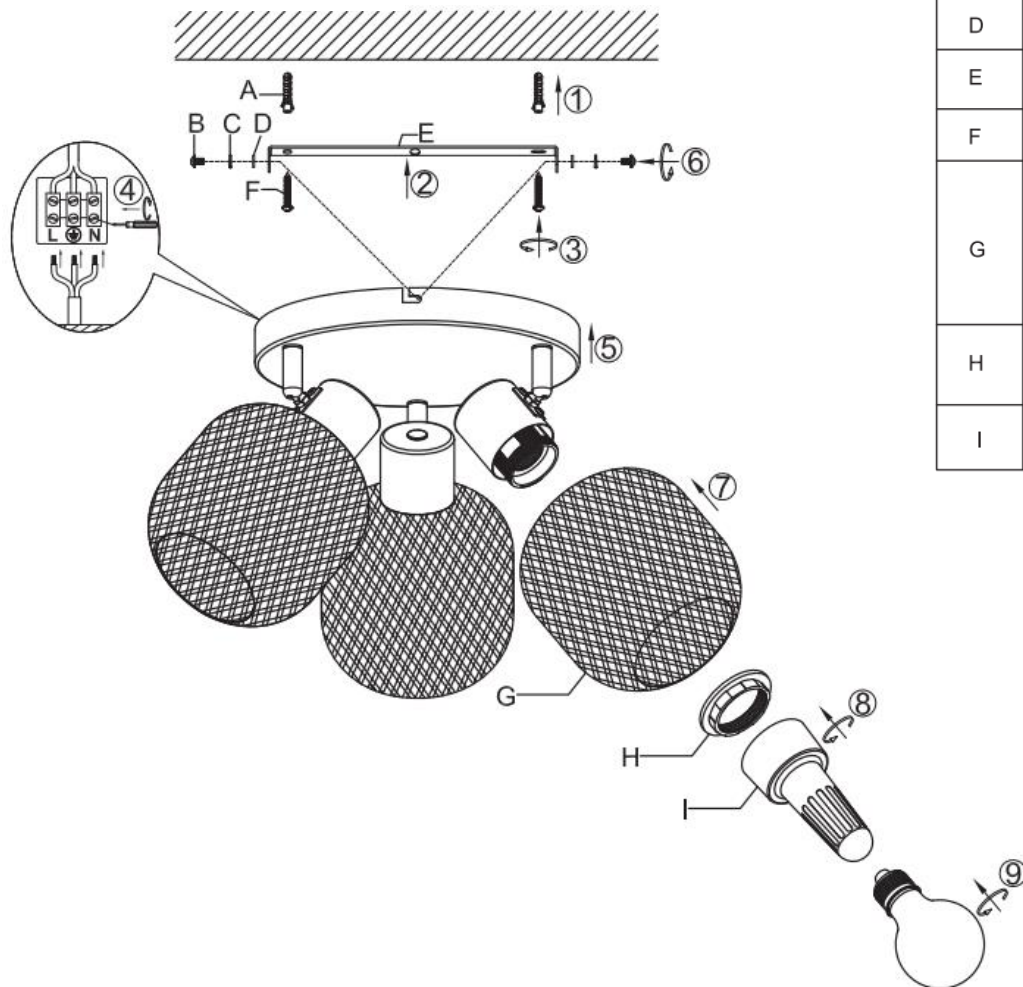

B

spare parts		
code	part	item no.
A	x2	47070131/04
B	x2	47070131/04
C	x2	47070131/04
D	x2	47070131/04
E	x1	47070131/04
F	x2	47070131/04
G	x3	47070131/04
H	x1	47070131/04
I	x3	47070131/04

BDSK Handels GmbH & Co. KG

Mergentheimer Straße 59

97084 Würzburg, Nemecko

www.moemax.com

info@moemax.at