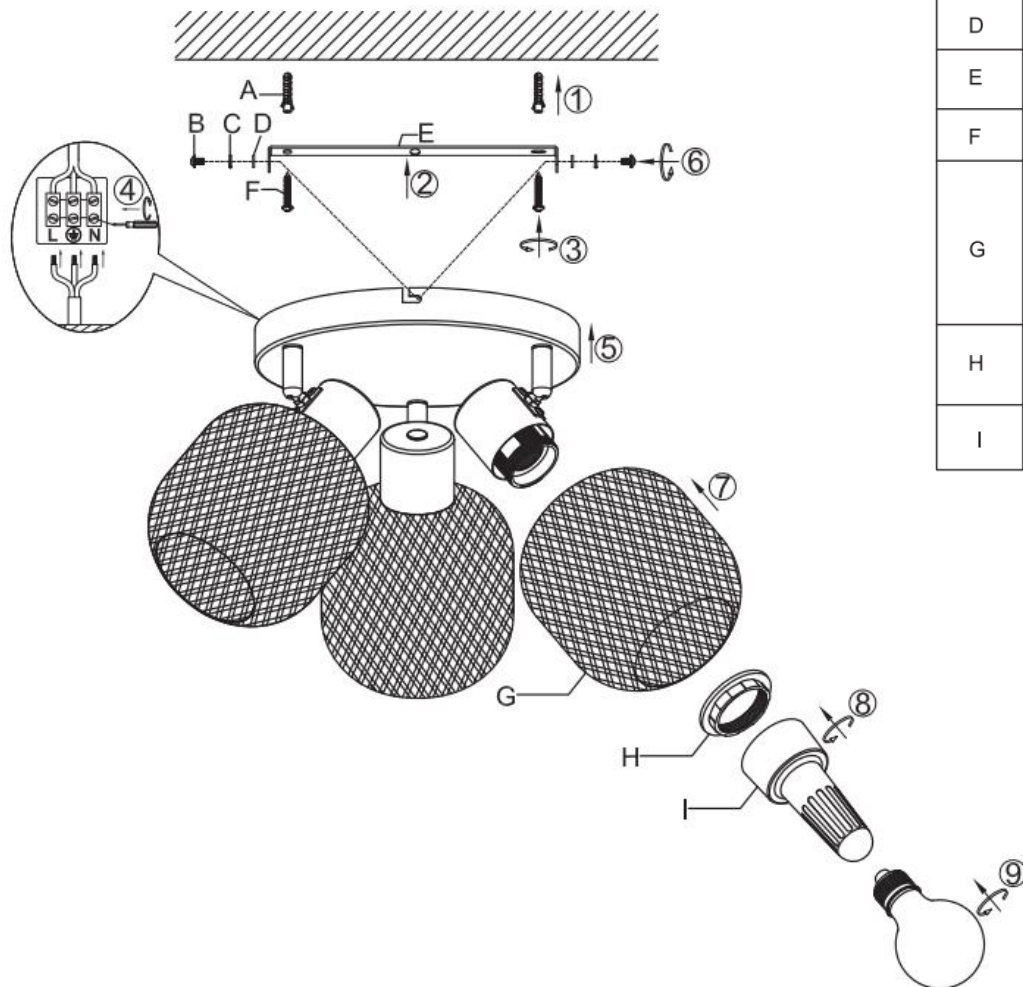

B

spare parts		
code	part	item no.
A	x2	47070131/04
B	x2	47070131/04
C	x2	47070131/04
D	x2	47070131/04
E	x1	47070131/04
F	x2	47070131/04
G	x3	47070131/04
H	x1	47070131/04
I	x3	47070131/04

BDSK Handels GmbH & Co. KG

Mergentheimer Straße 59

97084 Würzburg, Nemčija

www.moemax.com

info@moemax.at