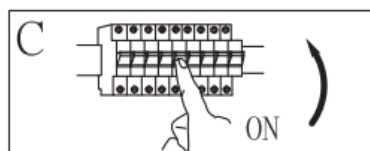

47070131-04