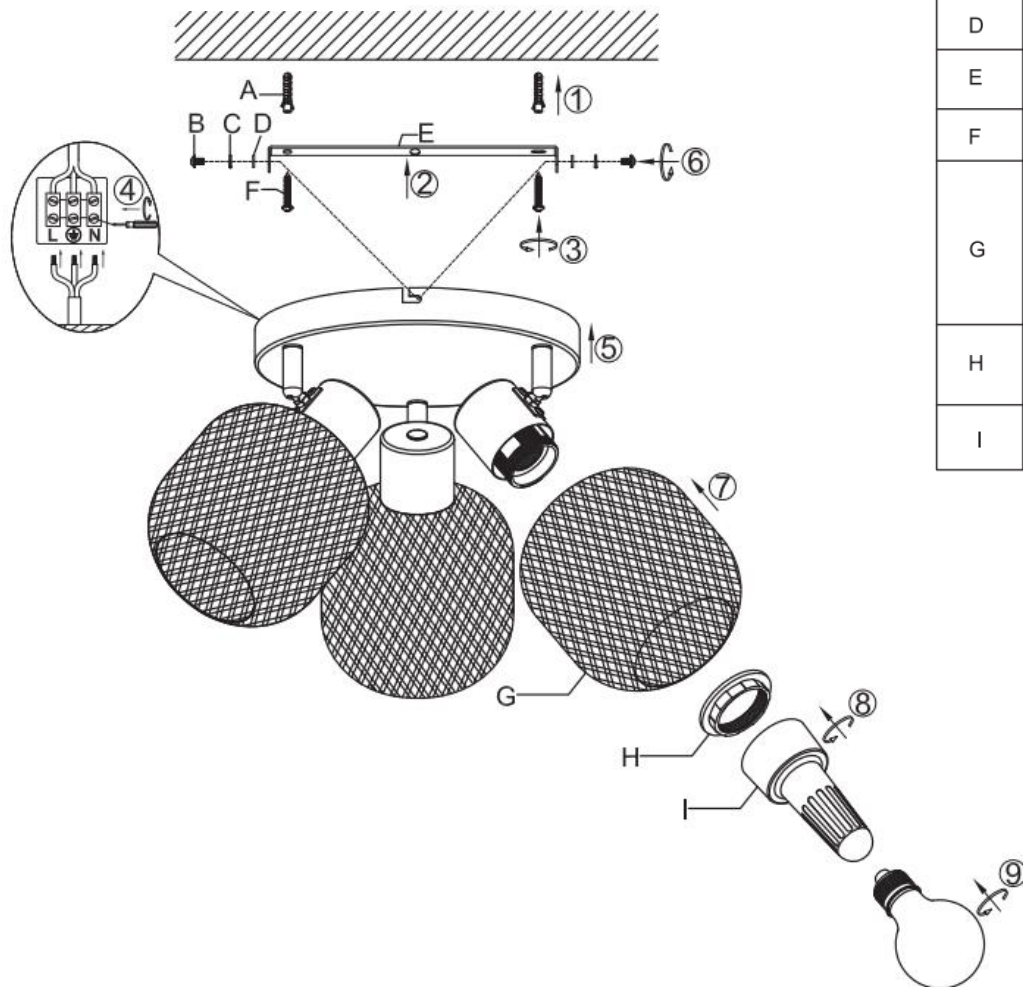

B

spare parts		
code	part	item no.
A	x2	47070131/04
B	x2	47070131/04
C	x2	47070131/04
D	x2	47070131/04
E	x1	47070131/04
F	x2	47070131/04
G	x3	47070131/04
H	x1	47070131/04
I	x3	47070131/04

BDSK Handels GmbH & Co. KG

Mergentheimer Straße 59

97084 Würzburg, Germania

www.moemax.com

info@moemax.at