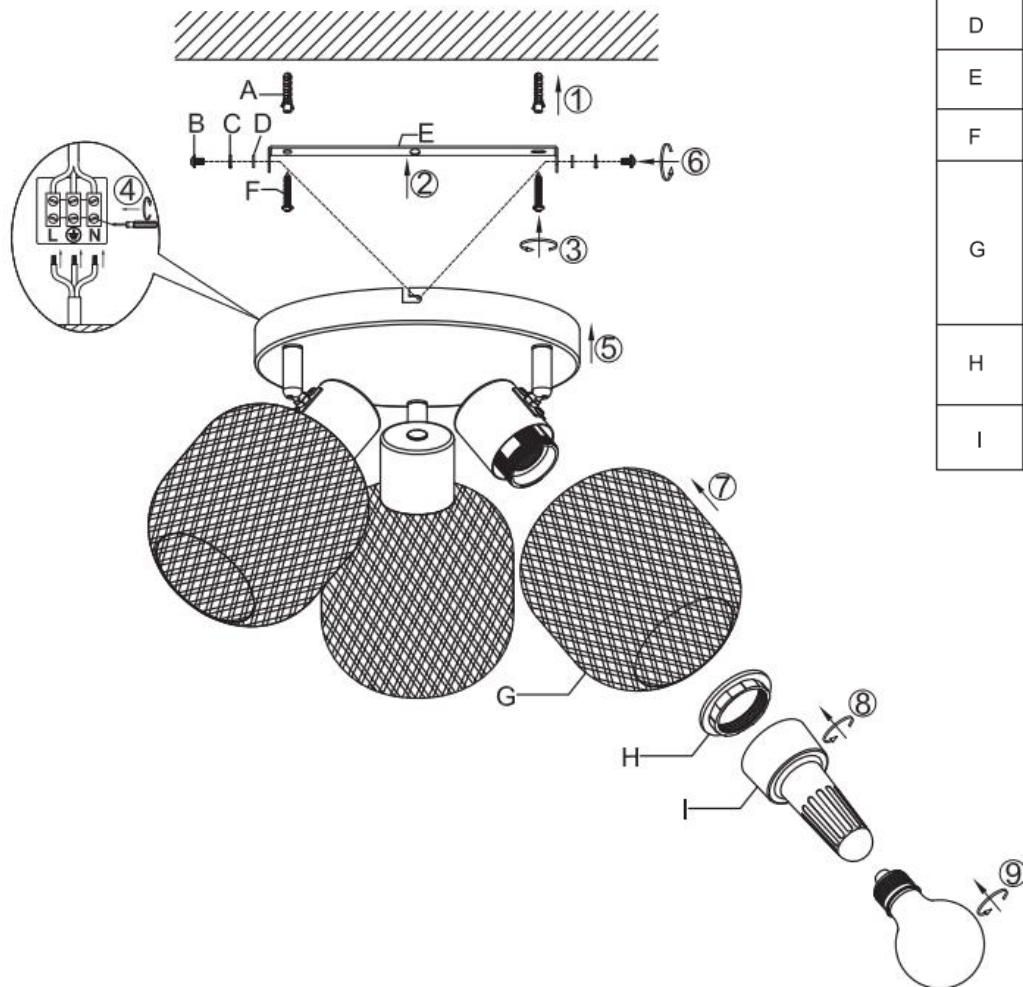

B

spare parts		
code	part	item no.
A	x2	47070131/04
B	x2	47070131/04
C	x2	47070131/04
D	x2	47070131/04
E	x1	47070131/04
F	x2	47070131/04
G	x3	47070131/04
H	x1	47070131/04
I	x3	47070131/04

BDSK Handels GmbH & Co. KG

Mergentheimer Straße 59

97084 Würzburg, Nemačka

www.moemax.com

info@moemax.at