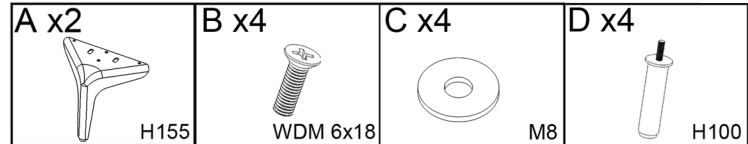

Modell: **PERLA**

Art. Nr.: **23 000 243**

13 mm

!

+/- 2cm

①	205	78	38	1x
②	203	64	16	1x
③	68	48	20	2x
④	65	34	18	2x

1

2