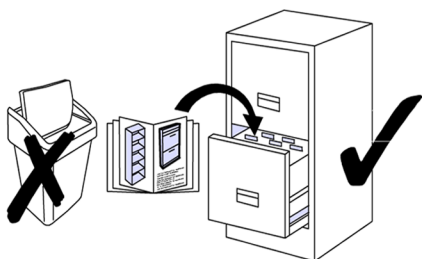

Modell: **PERLA**

Art. Nr.: **23 000 243**

13 mm

!

+/- 2cm