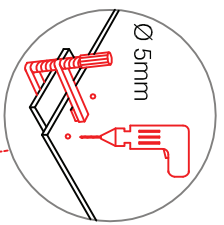

UEBE 110

Varianto

Montageanleitung /
Notice de montage /
Assembly instruction

Seite 1 von 2

	14x		2x		4x
	4x		4x		6x

	3,5x30	4x		4x
--	--------	----	--	----

	2x		16x
--	----	--	-----

	1x		1x
--	----	--	----

	2x		4x
--	----	--	----

	4,0x25	5x
--	--------	----

	1x		4x
--	----	--	----

	3,5x15	2x		1x
--	--------	----	--	----

	4x25	4x		2x
--	------	----	--	----

	2x
--	----

oben

3,5x15

4,0x25

Ø 5mm

UEBE 110

Varianto

Montageanleitung / Notice de montage / Assembly instruction

Seite 2 von 2

9x

2x