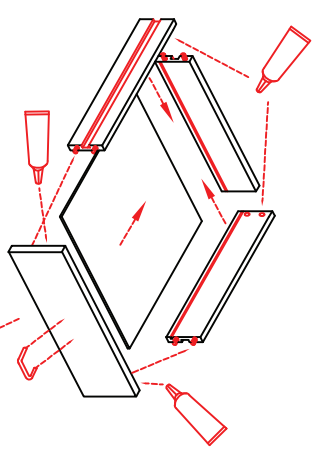

UEBE 110

Varianto

Montageanleitung /
Notice de montage /
Assembly instruction

Seite 1 von 2

	14x		2x		4x
	4x		4x		6x

	3,5x30	4x		4x
--	--------	----	--	----

	2x		16x
--	----	--	-----

	1x		1x
--	----	--	----

	2x		4x
--	----	--	----

	4,0x25	5x
--	--------	----

	1x		4x
--	----	--	----

	3,5x15	2x		1x
--	--------	----	--	----

	4x25	4x		2x
--	------	----	--	----

	2x
--	----

oben

3,5x15

4,0x25

Ø 5mm

UEBE 110

Varianto

Montageanleitung / Notice de montage / Assembly instruction

Seite 2 von 2

9x

2x