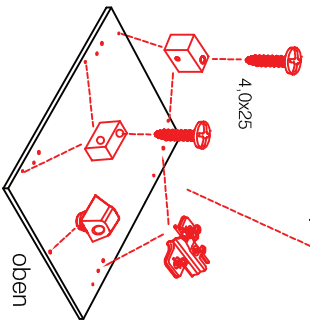

UEBE 110

Varianto

Montageanleitung /
Notice de montage /
Assembly instruction

Seite 1 von 2

	14x		2x		4x
	4x		4x		6x

	3,5x30	4x		4x
--	--------	----	--	----

	2x		16x
--	----	--	-----

	1x		1x
--	----	--	----

	2x		4x
--	----	--	----

	4,0x25	5x
--	--------	----

	1x		4x
--	----	--	----

	3,5x15	2x		1x
--	--------	----	--	----

	4x25	4x		2x
--	------	----	--	----

	2x
--	----

oben

3,5x15