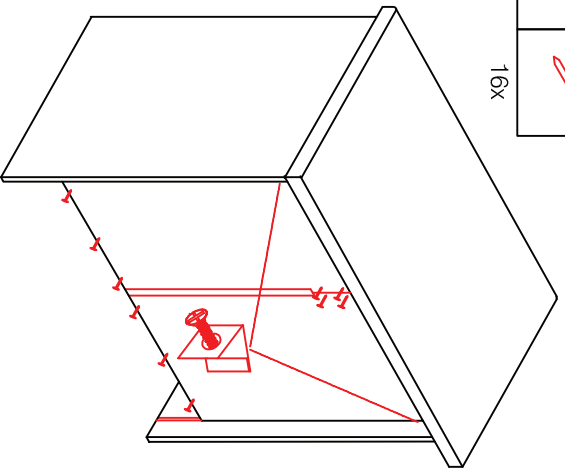

UEBE 110

Varianto

Montageanleitung /
Notice de montage /
Assembly instruction

Seite 1 von 2

	14x		2x		4x
	4x		4x		6x

	3,5x30	4x		4x
--	--------	----	--	----

	2x		16x
--	----	--	-----

	1x		1x
--	----	--	----

	2x		4x
--	----	--	----

	4,0x25	5x
--	--------	----

	1x		4x
--	----	--	----

	3,5x15	2x		1x
--	--------	----	--	----

	4x25	4x		2x
--	------	----	--	----

	2x
--	----

oben

3,5x15

4,0x25

Ø 5mm

UEBE 110

Varianto

Montageanleitung / Notice de montage / Assembly instruction

Seite 2 von 2

9x

2x