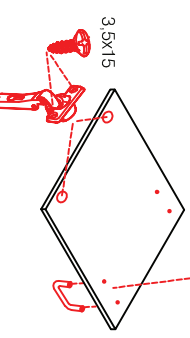

UEBE 110

Varianto

Montageanleitung /
Notice de montage /
Assembly instruction

Seite 1 von 2

	14x		2x		4x
	4x		4x		6x

	3,5x30	4x		4x
--	--------	----	--	----

	2x		16x
--	----	--	-----

	1x		1x
--	----	--	----

	2x		4x
--	----	--	----

	4,0x25	5x
--	--------	----

	1x		4x
--	----	--	----

	3,5x15	2x		1x
--	--------	----	--	----

	4x25	4x		2x
--	------	----	--	----

	2x
--	----

oben

3,5x15

4,0x25

Ø 5mm

UEBE 110

Varianto

Montageanleitung / Notice de montage / Assembly instruction

Seite 2 von 2

9x

2x