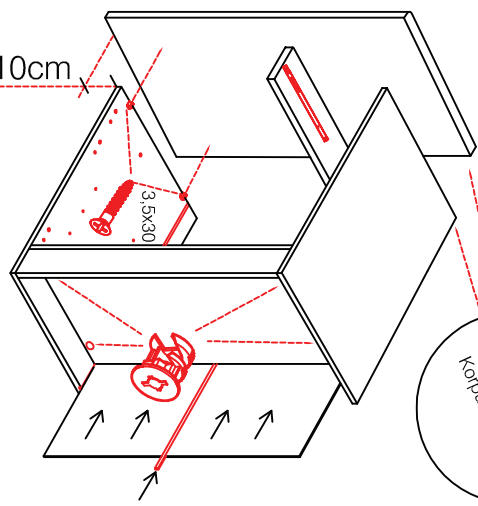

UEBE 110

Varianto

Montageanleitung /
Notice de montage /
Assembly instruction

Seite 1 von 2

	14x		2x		4x
	4x		4x		6x

	3,5x30	4x		4x
--	--------	----	--	----

	2x		16x
--	----	--	-----

	1x		1x
--	----	--	----

	2x		4x
--	----	--	----

	4,0x25	5x
--	--------	----

	1x		4x
--	----	--	----

	3,5x15	2x		1x
--	--------	----	--	----

	4x25	4x		2x
--	------	----	--	----

	2x
--	----

oben

3,5x15

4,0x25

Ø 5mm

UEBE 110

Varianto

Montageanleitung / Notice de montage / Assembly instruction

Seite 2 von 2

9x

2x