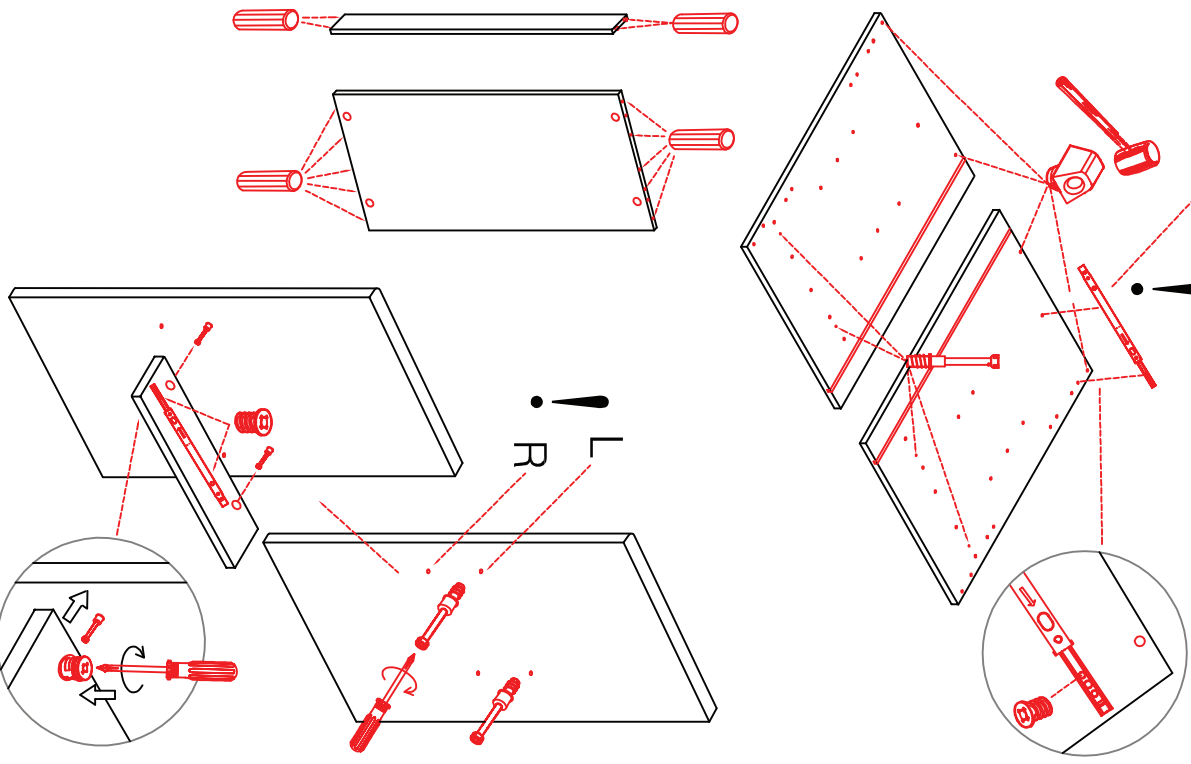

UEBE 110

Varianto

Montageanleitung /
Notice de montage /
Assembly instruction

Seite 1 von 2

	14x		2x		4x
	4x		4x		6x

	3,5x30	4x		4x
--	--------	----	--	----

	2x		16x
--	----	--	-----

	1x		1x
--	----	--	----

	2x		4x
--	----	--	----

	4,0x25	5x
--	--------	----

	1x		4x
--	----	--	----

	3,5x15	2x		1x
--	--------	----	--	----

	4x25	4x		2x
--	------	----	--	----

	2x
--	----

oben

3,5x15

4,0x25

Ø 5mm

UEBE 110

Varianto

Montageanleitung / Notice de montage / Assembly instruction

Seite 2 von 2

9x

2x