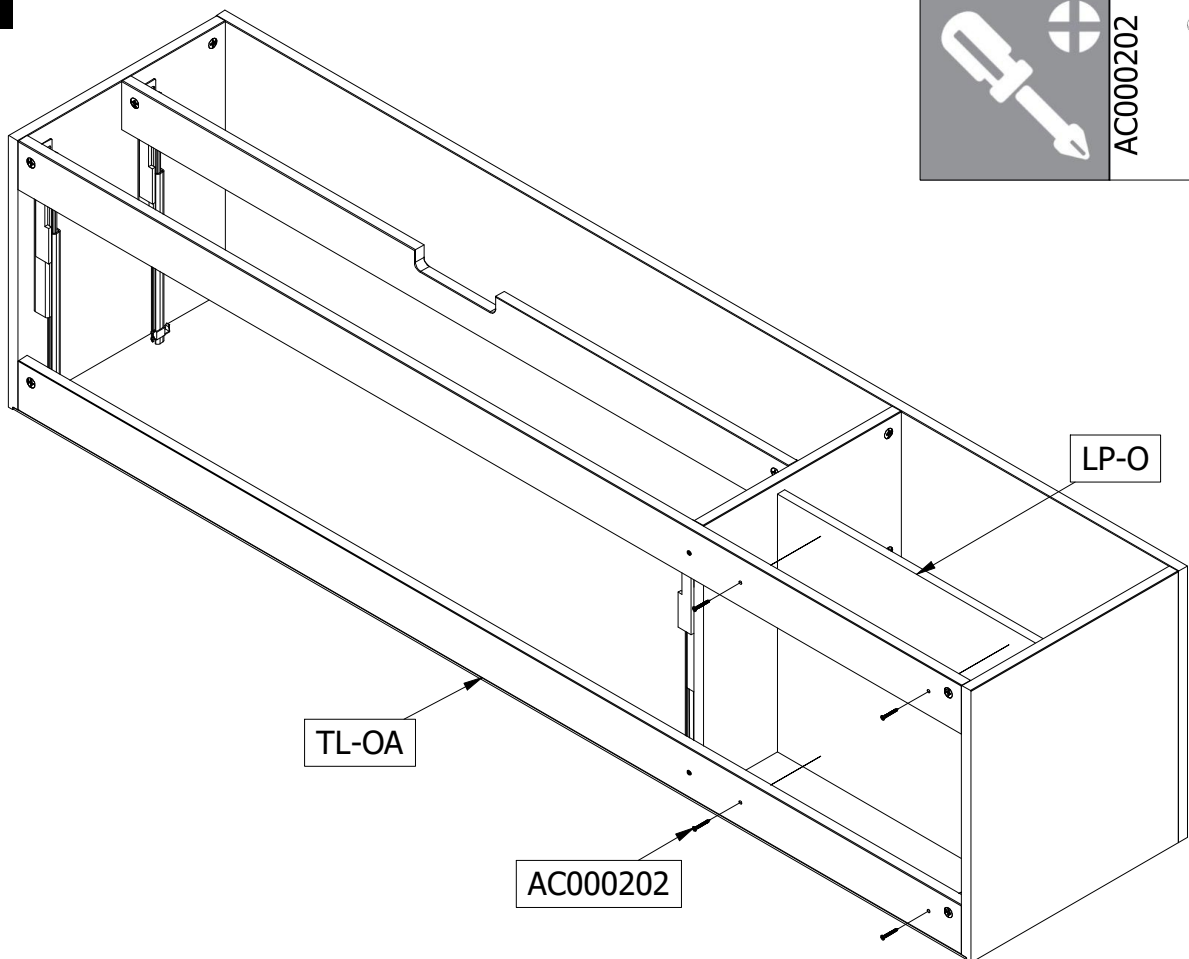

11

ZR

AC000316

AK

TL-OA

ZL

12