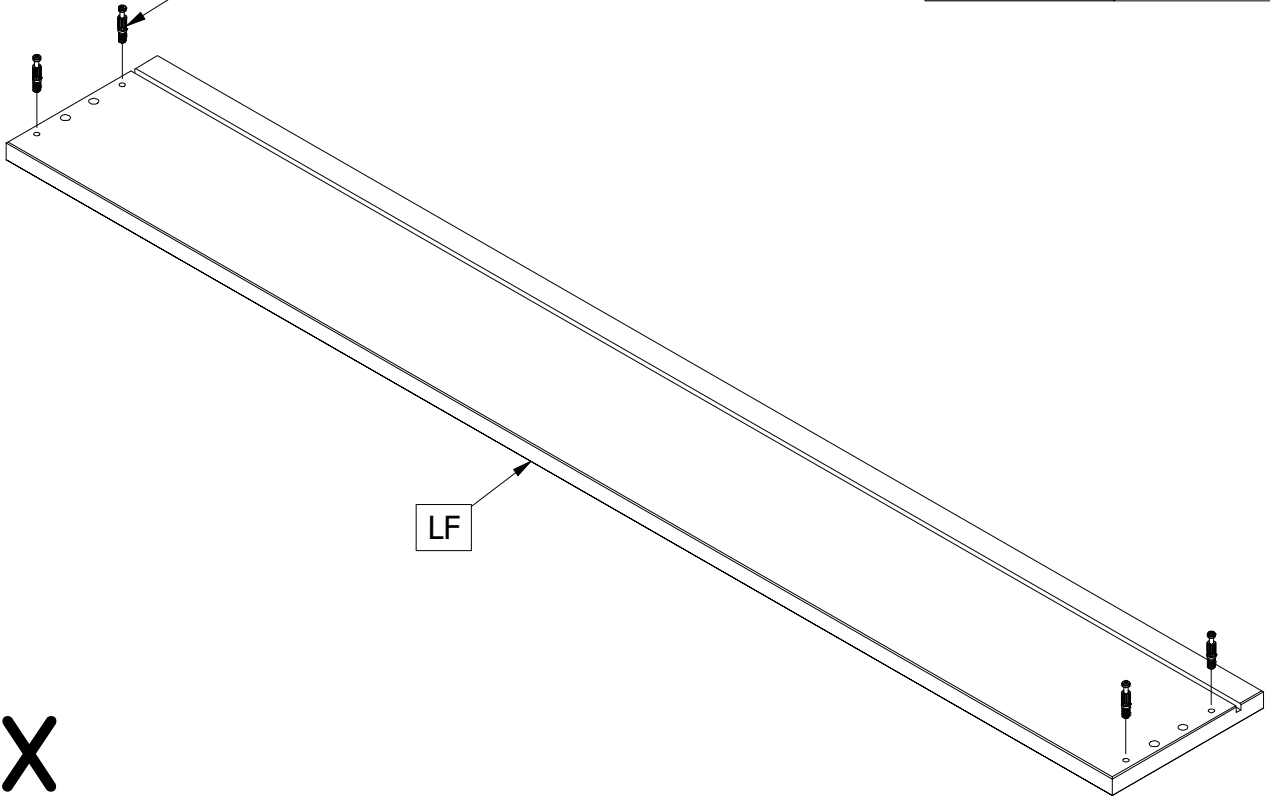

15

AC000103

2x

16