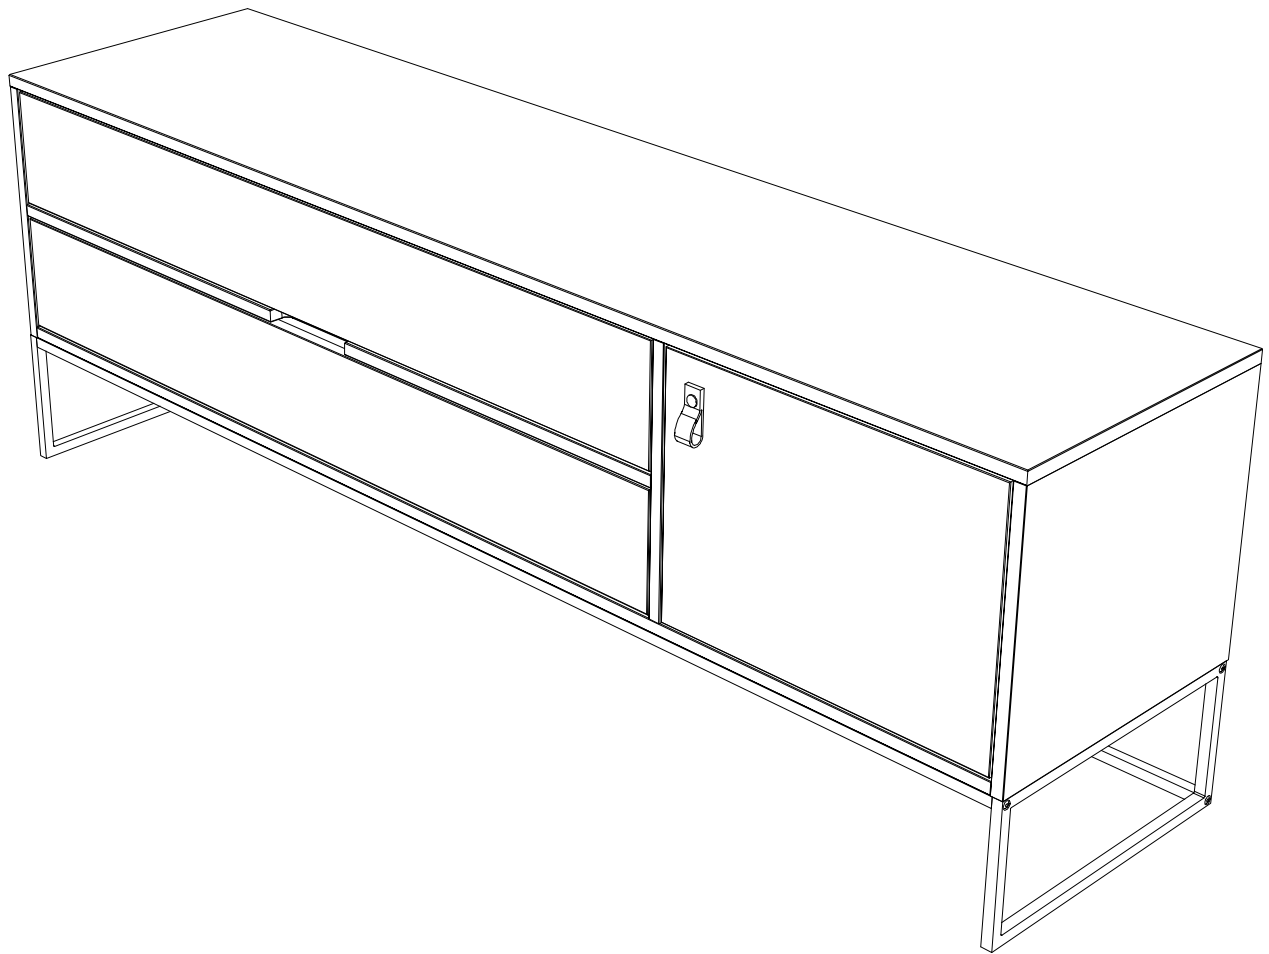

SILAS TV MEUBEL

TV-MÖBEL - MEUBLE TV - TV UNIT

23	Ø15mm	AC000102 	2	15mm V	AC000463 
23	24mm	AC000103 	15	8x35mm	AC000601 
4	3.5x30mm	AC000202 	2	L=400	AC00823-L 
14	4x16mm	AC000204 	2	L=400	AC00823-R 
8	3.5x35mm	AC000219 	1		AC005012 
1	M4x12mm	AC000240 	1		AC000216 
2	5x40mm	AC000238 	1	Safety balance	AC000356 
8	7x6.3x9mm	AC000247 	6	M6x25mm	TL0001 
50	Ø1.4x25mm	AC000316 	1	Ø18x3mm	AC000284 
4	Ø5MM	AC000349 	4	Floor protection	TL0003 
2	14mm H=2	AC000460 			