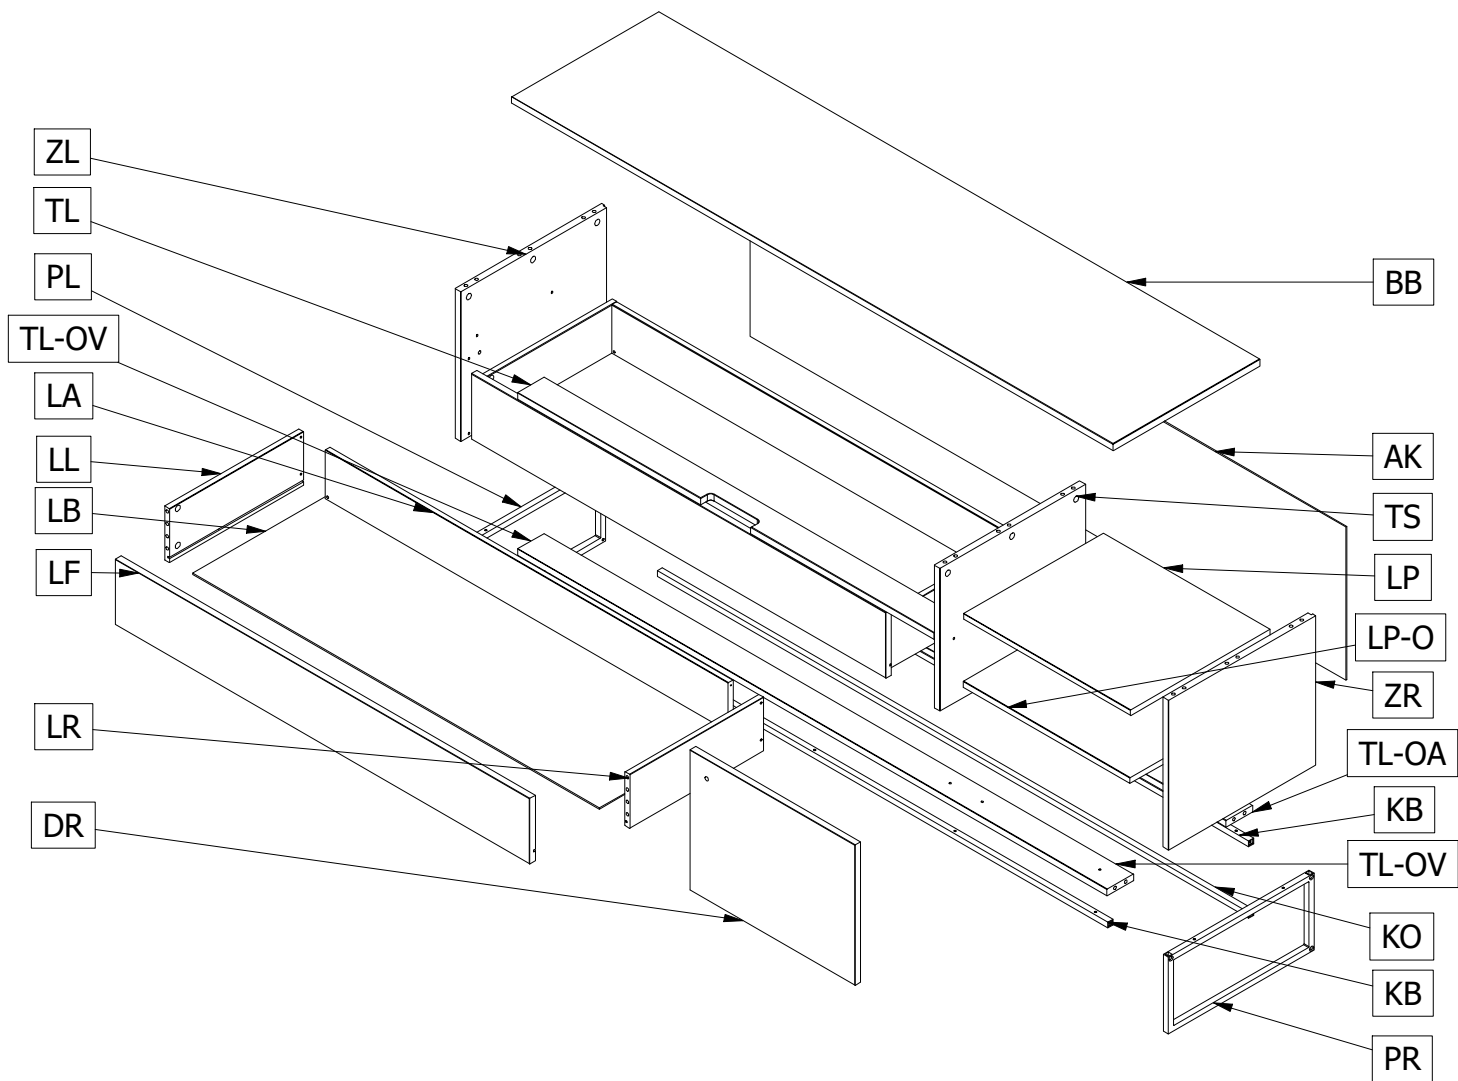

SILAS TV MEUBEL

TV-MÖBEL - MEUBLE TV - TV UNIT

23	Ø15mm	AC000102 	2	15mm V	AC000463 
23	24mm	AC000103 	15	8x35mm	AC000601 
4	3.5x30mm	AC000202 	2	L=400	AC00823-L 
14	4x16mm	AC000204 	2	L=400	AC00823-R 
8	3.5x35mm	AC000219 	1		AC005012 
1	M4x12mm	AC000240 	1		AC000216 
2	5x40mm	AC000238 	1	Safety balance	AC000356 
8	7x6.3x9mm	AC000247 	6	M6x25mm	TL0001 
50	Ø1.4x25mm	AC000316 	1	Ø18x3mm	AC000284 
4	Ø5MM	AC000349 	4	Floor protection	TL0003 
2	14mm H=2	AC000460 			