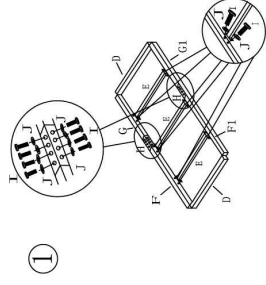

Instruction manual
 Montageanleitung
 Alu Gartentisch 189x90

VCM Morgenthaler GmbH
 D-79346 Endingen am Kaiserstuhl
 service@vcm-gruppe.de
 www.vcm-gruppe.de

A		2x
B		2x
C		4x
D		2x
E		3x
F		1x
F1		1x
G		1x
G1		1x
H		2x
I		60x
J		60x
K		1x