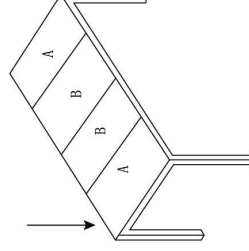

Instruction manual
Montageanleitung
Alu Gartentisch 189x90

VCM Morgenthaler GmbH
D-79346 Endingen am Kaiserstuhl
service@vcm-gruppe.de
www.vcm-gruppe.de

A		2x
B		2x
C		4x
D		2x
E		3x
F		1x
F1		1x
G		1x
G1		1x
H		2x
I		60x
J		60x
K		1x

①

②

③