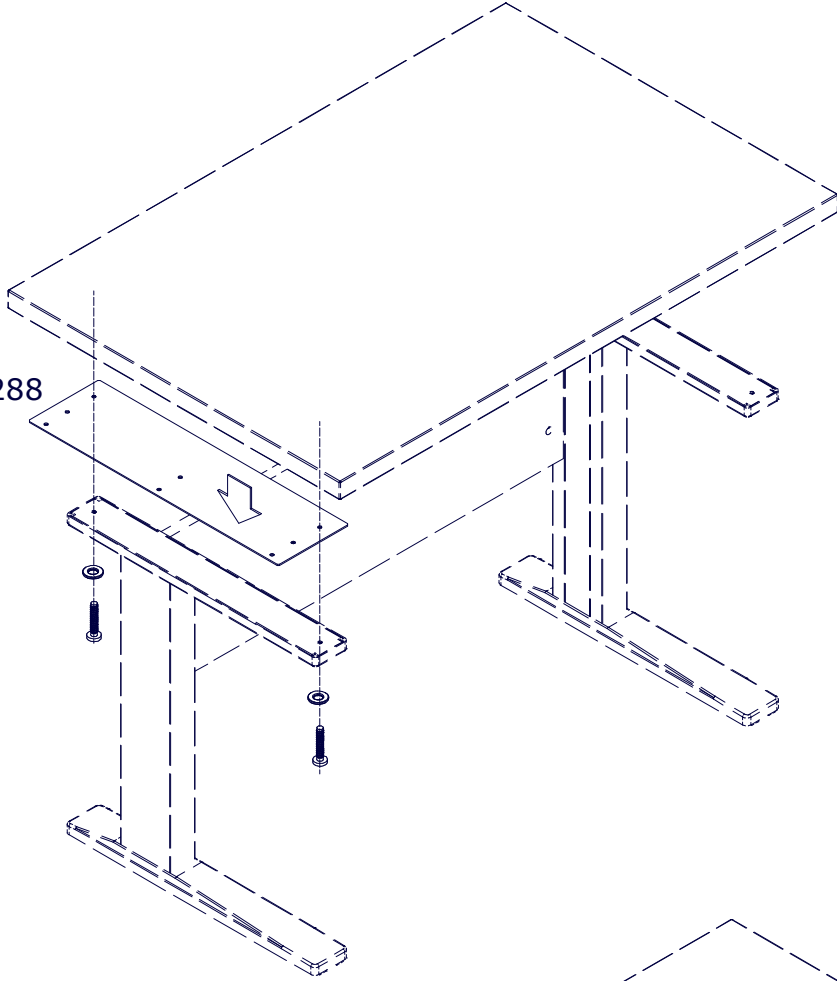

mm	0	10	20	30	40	50	
BU2507							V109 x 4 FV0109
							V118 x 14 FV0118

• **CA2505**
800x800x38mm

SX

DX

1

W288 x 2

2

V118 x 6

W288 x 2

DX

W288

W288

W288

2

V118 x 6

W288

4

W309 x 1

V109 x 4

V118 x 2

5

I **ATTENZIONE!**

Per ottenere una perfetta complanarità tra i piani scrivania e il raccordo, è necessario intervenire nella regolazione dei piedini come indicato nel disegno.