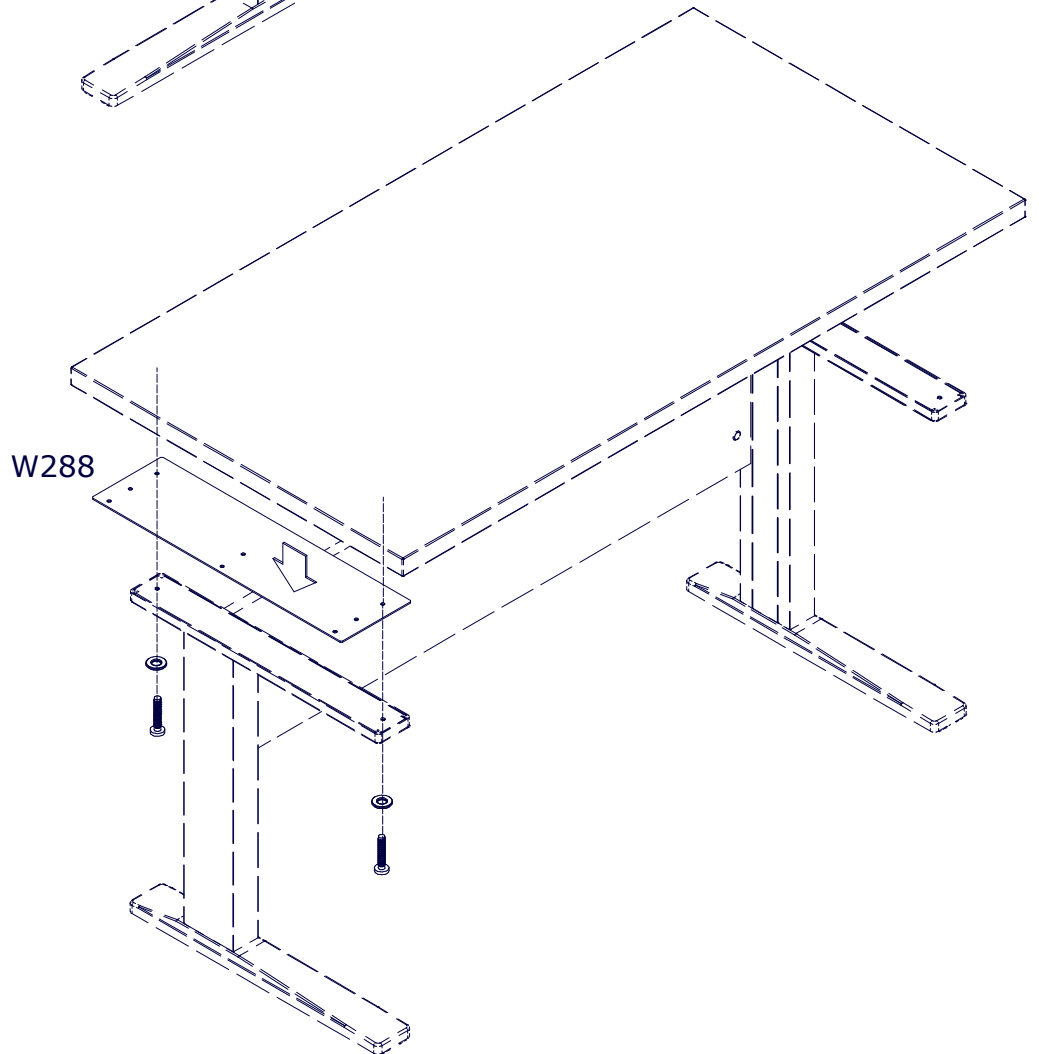

mm	0	10	20	30	40	50	
BU2507							V109 x 4 FV0109
							V118 x 14 FV0118

• **CA2505**
800x800x38mm

SX

DX

1

W288 x 2

2

V118 x 6

3

V118 x 6

SX

4

W309 x 1

V109 x 4

V118 x 2

1

W288 x 2

DX

W288

W288

W288

2

V118 x 6

W288

4

W309 x 1

V109 x 4

V118 x 2

5

I **ATTENZIONE!**

Per ottenere una perfetta complanarità tra i piani scrivania e il raccordo, è necessario intervenire nella regolazione dei piedini come indicato nel disegno.