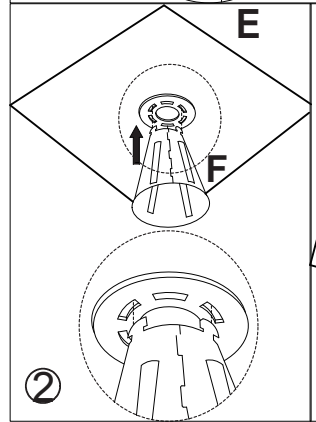

71600096

L= Marron ou Rouge ou Noir  
N= Bleu

code	spare part	item no
A	 X 1 PC	71600096
B	 X 1 PC	71600096
C	 X 1 PC	71600096
D	 X 2 PCS	71600096
E	 X 1 PC	71600096
F	 X 1 PC	71600096
G	 X 1 PC	71600096