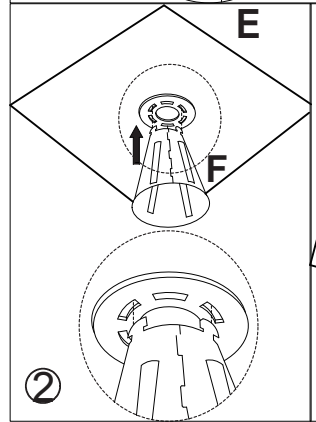

71600096

L= Marron ou Rouge ou Noir
N= Bleu

code	spare part	item no
A	X 1 PC	71600096
B	X 1 PC	71600096
C	X 1 PC	71600096
D	X 2 PCS	71600096
E	X 1 PC	71600096
F	X 1 PC	71600096
G	X 1 PC	71600096